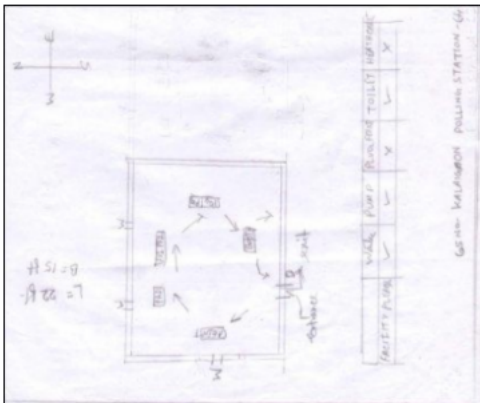

নিৰ্বাচক পঞ্জীয়ন বিষয়াৰ স্বাক্ষৰ

Nazri Naksha

Google Map View

Polling Station Building Front View

ভোটগ্ৰহন কেন্দ্ৰৰ সন্মুখৰ দৃশ্য

Cad View

Key MAP View

1 নাম : প্ৰবিন বড়ো পিতাৰ নাম: পুৰন বড়ো ঘৰ নং : 1 বয়স : 28 লিঙ্গ : পুৰুষ	HPQ0481291 ফটো উপলব্ধ	2 নাম : ৰাহুল বড়ো পিতাৰ নাম: পুৰন বড়ো ঘৰ নং : 1 বয়স : 26 লিঙ্গ : পুৰুষ	HPQ0484998 ফটো উপলব্ধ	3 নাম : অঞ্জলী বড়ো স্বামীৰ নাম: ৰাহুল বড়ো ঘৰ নং : 1 বয়স : 24 লিঙ্গ : মহিলা	HPQ1176254 ফটো উপলব্ধ
4 নাম : ৰুহিলা বড়ো স্বামীৰ নাম: সত্য বড়ো ঘৰ নং : 2 বয়স : 57 লিঙ্গ : মহিলা	QBH0081166 ফটো উপলব্ধ	5 নাম : জিতেন বড়ো পিতাৰ নাম: সত্য বড়ো ঘৰ নং : 02 বয়স : 51 লিঙ্গ : পুৰুষ	HPQ4539495 ফটো উপলব্ধ	6 নাম : চম্পা বড়ো স্বামীৰ নাম: জিতেন বড়ো ঘৰ নং : 2 বয়স : 44 লিঙ্গ : মহিলা	HPQ4539519 ফটো উপলব্ধ
7 নাম : মহেশ্বৰ বড়ো পিতাৰ নাম: চেতন ৰাম বড়ো ঘৰ নং : 2 বয়স : 39 লিঙ্গ : পুৰুষ	HPQ4539520 ফটো উপলব্ধ	8 নাম : অঞ্জলী বড়ো স্বামীৰ নাম: মহেশ্বৰ বড়ো ঘৰ নং : 2 বয়স : 35 লিঙ্গ : মহিলা	HPQ0593681 ফটো উপলব্ধ	9 নাম : সুৰেন বৰো পিতাৰ নাম: বিলৌ বৰো ঘৰ নং : 9 বয়স : 54 লিঙ্গ : পুৰুষ	HPQ4539553 ফটো উপলব্ধ
10 নাম : সোনেশ্বৰী বৰো স্বামীৰ নাম: সুৰেন বৰো ঘৰ নং : 9 বয়স : 49 লিঙ্গ : মহিলা	HPQ4539564 ফটো উপলব্ধ	11 নাম : লক্ষ্মধৰ বড়ো পিতাৰ নাম: সুৰেন বড়ো ঘৰ নং : 03 বয়স : 22 লিঙ্গ : পুৰুষ	HPQ1187954 ফটো উপলব্ধ	12 নাম : খেমেশ্বৰী বৰো স্বামীৰ নাম: পচা বৰো ঘৰ নং : 8 বয়স : 76 লিঙ্গ : মহিলা	HPQ4539597 ফটো উপলব্ধ
13 নাম : লোহিত বৰো পিতাৰ নাম: পচা বৰো ঘৰ নং : 8 বয়স : 54 লিঙ্গ : পুৰুষ	HPQ4539600 ফটো উপলব্ধ	14 নাম : ৰামেশ্বৰ বৰো পিতাৰ নাম: পচা বৰো ঘৰ নং : 8 বয়স : 52 লিঙ্গ : পুৰুষ	HPQ4539622 ফটো উপলব্ধ	15 নাম : মিনাৰাম বড়ো পিতাৰ নাম: পচা বড়ো ঘৰ নং : 8 বয়স : 49 লিঙ্গ : পুৰুষ	HPQ4539644 ফটো উপলব্ধ
16 নাম : জোনাকী বড়ো স্বামীৰ নাম: মিনাৰাম বড়ো ঘৰ নং : 4 বয়স : 49 লিঙ্গ : মহিলা	HPQ0428292 ফটো উপলব্ধ	17 নাম : থানেশ্বৰ বৰো পিতাৰ নাম: পচা বৰো ঘৰ নং : 8 বয়স : 47 লিঙ্গ : পুৰুষ	HPQ4539655 ফটো উপলব্ধ	18 নাম : কনিকা বৰো স্বামীৰ নাম: ৰামেশ্বৰ বৰো ঘৰ নং : 8 বয়স : 47 লিঙ্গ : মহিলা	HPQ4539633 ফটো উপলব্ধ
19 নাম : সমিন বৰো পিতাৰ নাম: পচা বৰো ঘৰ নং : 8 বয়স : 39 লিঙ্গ : পুৰুষ	HPQ4539666 ফটো উপলব্ধ	20 নাম : বিনা বড়ো স্বামীৰ নাম: সমিণ বড়ো ঘৰ নং : 8 বয়স : 36 লিঙ্গ : মহিলা	HPQ4539677 ফটো উপলব্ধ	21 নাম : চম্পা বড়ো পিতাৰ নাম: থানেশ্বৰ বড়ো ঘৰ নং : 8 বয়স : 28 লিঙ্গ : মহিলা	HPQ0172908 ফটো উপলব্ধ
22 নাম : ৰঞ্জিতা বড়ো পিতাৰ নাম: সমীন বড়ো ঘৰ নং : 4 বয়স : 19 লিঙ্গ : মহিলা	QBH0116343 ফটো উপলব্ধ	23 নাম : মহেন্দ্ৰ বৰো পিতাৰ নাম: আপিত্তা বৰো ঘৰ নং : 6 বয়স : 69 লিঙ্গ : পুৰুষ	HPQ4539699 ফটো উপলব্ধ	24 নাম : পুত বৰো স্বামীৰ নাম: মহেন্দ্ৰ বৰো ঘৰ নং : 6 বয়স : 61 লিঙ্গ : মহিলা	HPQ4539702 ফটো উপলব্ধ
25 নাম : থগেশ্বৰী বৰো পিতাৰ নাম: আপিত্তা বৰো ঘৰ নং : 6 বয়স : 56 লিঙ্গ : মহিলা	HPQ4539713 ফটো উপলব্ধ	26 নাম : পখীৰাই বৰো পিতাৰ নাম: আপিত্তা বৰো ঘৰ নং : 6 বয়স : 48 লিঙ্গ : পুৰুষ	HPQ4539724 ফটো উপলব্ধ	27 নাম : মহেন্দ্ৰ বড়ো পিতাৰ নাম: মহেন্দ্ৰ বড়ো ঘৰ নং : 6 বয়স : 31 লিঙ্গ : পুৰুষ	HPQ1691834 ফটো উপলব্ধ
28 নাম : নৱাচ বড়ো পিতাৰ নাম: লক্ষী বড়ো ঘৰ নং : 6 বয়স : 28 লিঙ্গ : পুৰুষ	HPQ0406397 ফটো উপলব্ধ	29 নাম : কৃষ্ণ বড়ো পিতাৰ নাম: চৰন বড়ো ঘৰ নং : 6 বয়স : 27 লিঙ্গ : পুৰুষ	HPQ0408864 ফটো উপলব্ধ	30 নাম : কল্পনা বড়ো পিতাৰ নাম: চুৱন বড়ো ঘৰ নং : 6 বয়স : 25 লিঙ্গ : মহিলা	HPQ0407296 ফটো উপলব্ধ