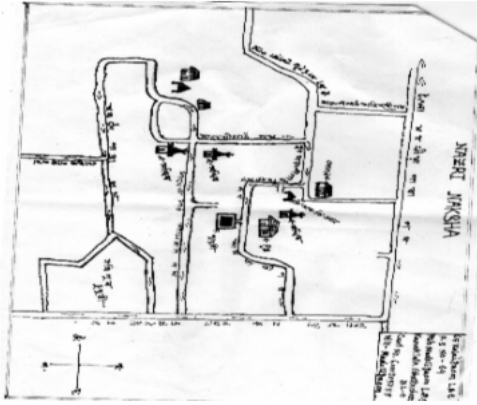

Nazri Naksha