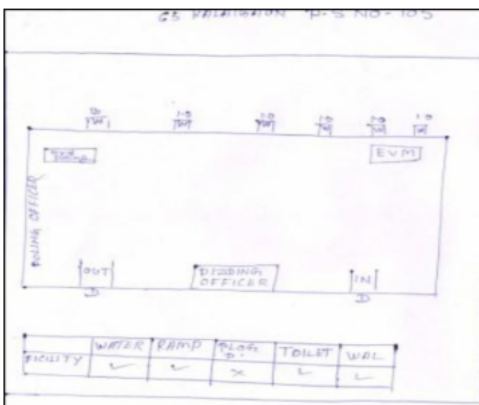

নিৰ্বাচক পঞ্জীয়ন বিষয়াৰ স্বাক্ষৰ

Nazri Naksha

Google Map View

Polling Station Building Front View

ভোটগ্ৰহন কেন্দ্ৰৰ সন্মুখৰ দৃশ্য

Cad View

Key MAP View

|  |                          |  |                          |  |                          |
|--|--------------------------|--|--------------------------|--|--------------------------|
| 1<br>নাম : কুঞ্জ ডেকা<br>স্বামীৰ নাম: অভিনৱ ৰাজবংশী<br>ঘৰ নং : ১৯<br>বয়স : 36 লিঙ্গ : মহিলা         | HPQ5945197<br>ফটো উপলব্ধ | 2<br>নাম : অভিনৱ ৰাজবংশী<br>পিতাৰ নাম: পবন চন্দ্ৰ ডেকা<br>ঘৰ নং : ১৯<br>বয়স : 32 লিঙ্গ : পুৰুষ          | HPQ5937859<br>ফটো উপলব্ধ | S 3<br>নাম : ভনিতা বৰুৱা<br>স্বামীৰ নাম: থাৰেশ্বৰ বৰুৱা<br>ঘৰ নং : 25<br>বয়স : 24 লিঙ্গ : মহিলা | QBH0057786<br>ফটো উপলব্ধ |
| S 4<br>নাম : ৰাজেশ চৌহান<br>পিতাৰ নাম: দিনেশ চৌহান<br>ঘৰ নং : ৫৪<br>বয়স : 30 লিঙ্গ : পুৰুষ          | HPQ0040428<br>ফটো উপলব্ধ | 5<br>নাম : ৰাবিয়া বেগম<br>স্বামীৰ নাম: ফাৰিদ আলী<br>ঘৰ নং : ৫৫<br>বয়স : 66 লিঙ্গ : মহিলা               | HPQ7539608<br>ফটো উপলব্ধ | 6<br>নাম : ইয়াৰুন নেছা<br>স্বামীৰ নাম: ৰহিমুদ্দিন আলী<br>ঘৰ নং : ৫৫<br>বয়স : 39 লিঙ্গ : মহিলা  | HPQ7539619<br>ফটো উপলব্ধ |
| 7<br>নাম : নিজামুদ্দিন আলী<br>পিতাৰ নাম: ফাৰিদ আলী<br>ঘৰ নং : ৫৭<br>বয়স : 42 লিঙ্গ : পুৰুষ          | HPQ7539584<br>ফটো উপলব্ধ | 8<br>নাম : মতেজা বেগম<br>স্বামীৰ নাম: নিজামুদ্দিন আলী<br>ঘৰ নং : ৫৭<br>বয়স : 39 লিঙ্গ : মহিলা           | HPQ7539595<br>ফটো উপলব্ধ | 9<br>নাম : আমানুল আলী<br>পিতাৰ নাম: নিজামুদ্দিন আলী<br>ঘৰ নং : ৫৭<br>বয়স : 21 লিঙ্গ : পুৰুষ     | QBH0147843<br>ফটো উপলব্ধ |
| 10<br>নাম : নৰেন দাস<br>পিতাৰ নাম: উপেন দাস<br>ঘৰ নং : ৫৮<br>বয়স : 69 লিঙ্গ : পুৰুষ                 | HPQ1031783<br>ফটো উপলব্ধ | 11<br>নাম : কল্পনা বালদাস<br>স্বামীৰ নাম: নৰেন্দ্র দাস<br>ঘৰ নং : ৫৮<br>বয়স : 61 লিঙ্গ : মহিলা          | HPQ1031794<br>ফটো উপলব্ধ | 12<br>নাম : আবু আলী<br>পিতাৰ নাম: চফুৰ সেখ<br>ঘৰ নং : ৬১<br>বয়স : 63 লিঙ্গ : পুৰুষ              | HPQ7539493<br>ফটো উপলব্ধ |
| 13<br>নাম : জবেদা খাতুন<br>স্বামীৰ নাম: আবু আলী<br>ঘৰ নং : ৬১<br>বয়স : 49 লিঙ্গ : মহিলা             | HPQ7539506<br>ফটো উপলব্ধ | 14<br>নাম : হবিবুল্লাহ আলী<br>পিতাৰ নাম: আবু আলী<br>ঘৰ নং : ৬১<br>বয়স : 21 লিঙ্গ : পুৰুষ                | QBH0158477<br>ফটো উপলব্ধ | 15<br>নাম : চন্দ্ৰ বান বেগম<br>পিতাৰ নাম: আবু আলী<br>ঘৰ নং : ৬১ক<br>বয়স : 30 লিঙ্গ : মহিলা      | HPQ0120329<br>ফটো উপলব্ধ |
| 16<br>নাম : হাইদৰ আলী<br>পিতাৰ নাম: জোনাৰুদ্দিন আলী<br>ঘৰ নং : ৭০<br>বয়স : 74 লিঙ্গ : পুৰুষ         | HPQ7540263<br>ফটো উপলব্ধ | 17<br>নাম : ৰূপবান বেগম<br>স্বামীৰ নাম: হাইদৰ আলী<br>ঘৰ নং : ৭০<br>বয়স : 60 লিঙ্গ : মহিলা               | HPQ7540274<br>ফটো উপলব্ধ | 18<br>নাম : ইব্রাহীম আলী<br>পিতাৰ নাম: নুৰমহম্মদ<br>ঘৰ নং : ৭৫<br>বয়স : 38 লিঙ্গ : পুৰুষ        | HPQ0013037<br>ফটো উপলব্ধ |
| 19<br>নাম : জইতন খাতুন<br>স্বামীৰ নাম: ইব্রাহীম আলী<br>ঘৰ নং : ৭৫<br>বয়স : 34 লিঙ্গ : মহিলা         | HPQ0551689<br>ফটো উপলব্ধ | #2 20<br>নাম : আকবৰ আলি<br>পিতাৰ নাম: গম্ভীৰ আলি<br>ঘৰ নং : ৭৮<br>বয়স : 32 লিঙ্গ : পুৰুষ                | HPQ7539777<br>ফটো উপলব্ধ | #2 21<br>নাম : শৰফা খাতুন<br>স্বামীৰ নাম: আকবৰ আলী<br>ঘৰ নং : ৭৮<br>বয়স : 22 লিঙ্গ : মহিলা      | QBH0076497<br>ফটো উপলব্ধ |
| 22<br>নাম : বাচ্ছা আলী<br>পিতাৰ নাম: জচিমুদ্দিন আলী<br>ঘৰ নং : ৭৬<br>বয়স : 59 লিঙ্গ : পুৰুষ         | HPQ7539642<br>ফটো উপলব্ধ | 23<br>নাম : চবেদা বেগম<br>স্বামীৰ নাম: বাচ্ছা আলী<br>ঘৰ নং : ৭৬<br>বয়স : 51 লিঙ্গ : মহিলা               | HPQ7539653<br>ফটো উপলব্ধ | 24<br>নাম : মহিবুল আলী<br>পিতাৰ নাম: বাচা আলী<br>ঘৰ নং : ৭৬<br>বয়স : 27 লিঙ্গ : পুৰুষ           | QBH0020255<br>ফটো উপলব্ধ |
| 25<br>নাম : ফুলৰা বেগম<br>পিতাৰ নাম: বাচা আলী<br>ঘৰ নং : ৭৬<br>বয়স : 23 লিঙ্গ : মহিলা               | QBH0020362<br>ফটো উপলব্ধ | 26<br>নাম : আনোৱাৰ হুছেইন<br>পিতাৰ নাম: আব্দুল চাত্তাৰ<br>ঘৰ নং : ৭৭<br>বয়স : 32 লিঙ্গ : পুৰুষ          | FCM5240595<br>ফটো উপলব্ধ | 27<br>নাম : ছোফিয়া বেগম<br>স্বামীৰ নাম: আনোৱাৰ হুছেইন<br>ঘৰ নং : 77<br>বয়স : 30 লিঙ্গ : মহিলা  | FCM0197418<br>ফটো উপলব্ধ |
| 28<br>নাম : জয়নুদ্দিন আহমেদ<br>পিতাৰ নাম: ৰিয়াজুদ্দিন আলী<br>ঘৰ নং : ৯০<br>বয়স : 43 লিঙ্গ : পুৰুষ | HPQ7539700<br>ফটো উপলব্ধ | 29<br>নাম : ফাতেমা খাতুন<br>পিতাৰ নাম: জইনুদ্দিন আহমেদ<br>আহমেদ<br>ঘৰ নং : ৯০<br>বয়স : 31 লিঙ্গ : মহিলা | HPQ7543693<br>ফটো উপলব্ধ | S 30<br>নাম : আকবৰ আলী<br>পিতাৰ নাম: লতিফ আলী<br>ঘৰ নং : ৯৯<br>বয়স : 54 লিঙ্গ : পুৰুষ           | HPQ1209627<br>ফটো উপলব্ধ |