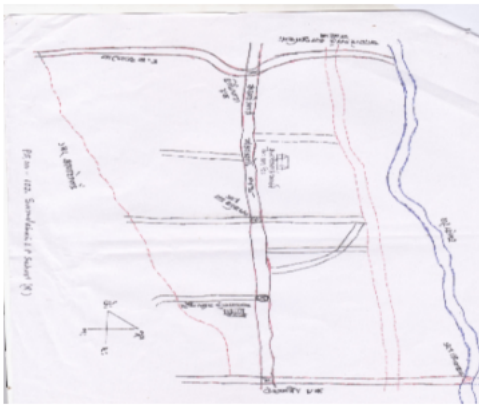

Nazri Naksha