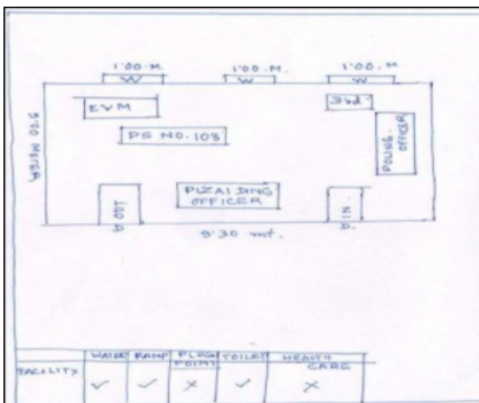

নিৰ্বাচক পঞ্জীয়ন বিষয়াৰ স্বাক্ষৰ

Nazri Naksha

Google Map View

Polling Station Building Front View

ভোটগ্রহন কেন্দ্রৰ সন্মুখৰ দৃশ্য

Cad View

Key MAP View

1 নাম : সুমিত্ৰা হৰিজন পিতাৰ নাম: কুলেন হৰিজন ঘৰ নং : 2 নং কলাইগাঁও বয়স : 23 লিঙ্গ : মহিলা	HPQ0518191 ফটো উপলব্ধ	2 নাম : কুচুমি হৰিজন স্বামীৰ নাম: বঘু হৰিজন ঘৰ নং : 04 বয়স : 28 লিঙ্গ : মহিলা	HPQ0578237 ফটো উপলব্ধ	3 নাম : উপেন্দ্ৰ ভট্ট পিতাৰ নাম: জগত ভট্ট ঘৰ নং : 36a বয়স : 62 লিঙ্গ : পুৰুষ	HPQ0583708 ফটো উপলব্ধ
4 নাম : চন্দ্ৰপ্ৰভা দেৱী স্বামীৰ নাম: উপেন্দ্ৰ ভট্ট ঘৰ নং : 36a বয়স : 58 লিঙ্গ : মহিলা	HPQ0583716 ফটো উপলব্ধ	5 নাম : ভনিতা ভট্ট পিতাৰ নাম: উপেন ভট্ট ঘৰ নং : 36ক বয়স : 32 লিঙ্গ : মহিলা	HPQ0456798 ফটো উপলব্ধ	6 নাম : জয়শ্ৰী ভট্ট পিতাৰ নাম: উপেন্দ্ৰ ভট্ট ঘৰ নং : 36a বয়স : 25 লিঙ্গ : মহিলা	HPQ0583765 ফটো উপলব্ধ
7 নাম : পাৰ্থ সাৰথি ভট্টাচাৰ্য্য পিতাৰ নাম: উপেন্দ্ৰ ভট্ট ঘৰ নং : 36এ বয়স : 24 লিঙ্গ : পুৰুষ	HPQ0456947 ফটো উপলব্ধ	8 নাম : কেশৱ শৰ্মা পিতাৰ নাম: কালিৰাম শৰ্মা ঘৰ নং : 36 বি বয়স : 56 লিঙ্গ : পুৰুষ	HPQ0015190 ফটো উপলব্ধ	9 নাম : কুশলতা দেৱী স্বামীৰ নাম: কেশৱ শৰ্মা ঘৰ নং : ৩৬বি বয়স : 48 লিঙ্গ : মহিলা	HPQ1626922 ফটো উপলব্ধ
S 10 নাম : জুমা সৰকাৰ স্বামীৰ নাম: তুলাসী কুমাৰ কৰ ঘৰ নং : 37 বয়স : 35 লিঙ্গ : মহিলা	HPQ0563924 ফটো উপলব্ধ	11 নাম : পদ্মা তাঁতী পিতাৰ নাম: সমেশ্বৰ তাঁতী ঘৰ নং : 38 বয়স : 55 লিঙ্গ : পুৰুষ	HPQ0563882 ফটো উপলব্ধ	12 নাম : কৰবী শইকীয়া স্বামীৰ নাম: প্ৰাণজিৎ চহৰীয়া ঘৰ নং : 44 বয়স : 31 লিঙ্গ : মহিলা	LQX0108738 ফটো উপলব্ধ
13 নাম : মতিলাল চৌহান পিতাৰ নাম: মতগৰু চৌহান ঘৰ নং : 51 বয়স : 38 লিঙ্গ : পুৰুষ	HPQ0500074 ফটো উপলব্ধ	14 নাম : পুতুল চৌহান পিতাৰ নাম: মতিলাল চৌহান ঘৰ নং : 51 বয়স : 24 লিঙ্গ : পুৰুষ	HPQ0500108 ফটো উপলব্ধ	# 15 নাম : দুৰ্গা গুপ্তা স্বামীৰ নাম: প্ৰদীপ কুমাৰ গুপ্তা ঘৰ নং : ৫৩ বয়স : 52 লিঙ্গ : মহিলা	HPQ7436933 ফটো উপলব্ধ
# 16 নাম : ফলেশ্বৰী চৌহান স্বামীৰ নাম: মতিলাল চৌহান ঘৰ নং : ৫১ বয়স : 50 লিঙ্গ : মহিলা	HPQ0545079 ফটো উপলব্ধ	# 17 নাম : প্ৰদীপ কুমাৰ গুপ্তা পিতাৰ নাম: সৰজু প্ৰসাদ গুপ্তা ঘৰ নং : 53 বয়স : 62 লিঙ্গ : পুৰুষ	HPQ7436922 ফটো উপলব্ধ	# 18 নাম : ভাস্কৰজ্যোতি গুপ্তা পিতাৰ নাম: প্ৰদীপ কুমাৰ গুপ্তা ঘৰ নং : 53 বয়স : 34 লিঙ্গ : পুৰুষ	HPQ0157875 ফটো উপলব্ধ
S2 19 নাম : ববিতা গুপ্তা পিতাৰ নাম: প্ৰদীপ কুমাৰ গুপ্তা ঘৰ নং : 53 বয়স : 25 লিঙ্গ : মহিলা	HPQ0420430 ফটো উপলব্ধ	20 নাম : পাপৰি শৰ্মা পিতাৰ নাম: বিষ্ণু শৰ্মা ঘৰ নং : 83 বয়স : 42 লিঙ্গ : মহিলা	HPQ7345064 ফটো উপলব্ধ	21 নাম : ধ্ৰুৱ শৰ্মা মাতৃৰ নাম: পাপৰি শৰ্মা ঘৰ নং : 83 বয়স : 19 লিঙ্গ : পুৰুষ	HPQ0079178 ফটো উপলব্ধ
22 নাম : ধনঞ্জয় ডেকা পিতাৰ নাম: ৰংধৰ ডেকা ঘৰ নং : 86ক বয়স : 40 লিঙ্গ : পুৰুষ	HPQ0481721 ফটো উপলব্ধ	23 নাম : পপিমা ডেকা স্বামীৰ নাম: ধনঞ্জয় ডেকা ঘৰ নং : 86ক বয়স : 35 লিঙ্গ : মহিলা	HPQ0481705 ফটো উপলব্ধ	24 নাম : ৰূপেশ্বৰ নাথ পিতাৰ নাম: ৰমন নাথ ঘৰ নং : ৮৯ বয়স : 61 লিঙ্গ : পুৰুষ	HPQ5540147 ফটো উপলব্ধ
25 নাম : তৰুলতা শইকীয়া স্বামীৰ নাম: ৰূপেশ্বৰ নাথ ঘৰ নং : 89 বয়স : 43 লিঙ্গ : মহিলা	HPQ5540158 ফটো উপলব্ধ	26 নাম : জিতুল কুমাৰ নাথ পিতাৰ নাম: ৰূপেশ্বৰ নাথ ঘৰ নং : 89 বয়স : 24 লিঙ্গ : পুৰুষ	HPQ1151810 ফটো উপলব্ধ	27 নাম : ৰেখা দেৱী পিতাৰ নাম: মাখন চৌহান ঘৰ নং : 113 বয়স : 25 লিঙ্গ : মহিলা	HPQ0374751 ফটো উপলব্ধ
S 28 নাম : মাধৱ্য নাথ পিতাৰ নাম: ফলেশ্বৰ নাথ ঘৰ নং : 118 (a) বয়স : 26 লিঙ্গ : পুৰুষ	HPQ0584581 ফটো উপলব্ধ	E 29 নাম : ৰতন হাজাম পিতাৰ নাম: মেহেশ হাজাম ঘৰ নং : 120 বয়স : 31 লিঙ্গ : পুৰুষ	HPQ0464024 ফটো উপলব্ধ	30 নাম : নৰেছ হাজাম পিতাৰ নাম: মেহেশ হাজাম ঘৰ নং : 120 বয়স : 28 লিঙ্গ : পুৰুষ	HPQ0571372 ফটো উপলব্ধ