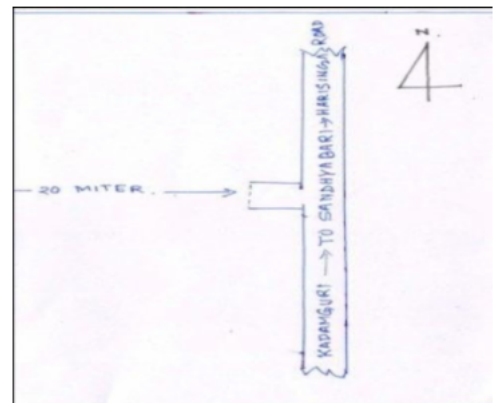

নিৰ্বাচক পঞ্জীয়ন বিষয়াৰ স্বাক্ষৰ

Nazri Naksha

Google Map View

Polling Station Building Front View

ভোটগ্রহন কেন্দ্রৰ সন্মুখৰ দৃশ্য

Cad View

Key MAP View

1 নাম : সুমিত্ৰা হৰিজন পিতাৰ নাম: কুলেন হৰিজন ঘৰ নং : 2 নং কলাইগাঁও বয়স : 23 লিঙ্গ : মহিলা	HPQ0518191 ফটো উপলব্ধ	2 নাম : কুচুমি হৰিজন স্বামীৰ নাম: বঘু হৰিজন ঘৰ নং : 04 বয়স : 28 লিঙ্গ : মহিলা	HPQ0578237 ফটো উপলব্ধ	3 নাম : উপেন্দ্ৰ ভট্ট পিতাৰ নাম: জগত ভট্ট ঘৰ নং : 36a বয়স : 62 লিঙ্গ : পুৰুষ	HPQ0583708 ফটো উপলব্ধ
4 নাম : চন্দ্ৰপ্ৰভা দেৱী স্বামীৰ নাম: উপেন্দ্ৰ ভট্ট ঘৰ নং : 36a বয়স : 58 লিঙ্গ : মহিলা	HPQ0583716 ফটো উপলব্ধ	5 নাম : ভনিতা ভট্ট পিতাৰ নাম: উপেন ভট্ট ঘৰ নং : 36ক বয়স : 32 লিঙ্গ : মহিলা	HPQ0456798 ফটো উপলব্ধ	6 নাম : জয়শ্ৰী ভট্ট পিতাৰ নাম: উপেন্দ্ৰ ভট্ট ঘৰ নং : 36a বয়স : 25 লিঙ্গ : মহিলা	HPQ0583765 ফটো উপলব্ধ
7 নাম : পাৰ্থ সাৰথি ভট্টাচাৰ্য্য পিতাৰ নাম: উপেন্দ্ৰ ভট্ট ঘৰ নং : 36এ বয়স : 24 লিঙ্গ : পুৰুষ	HPQ0456947 ফটো উপলব্ধ	8 নাম : কেশৱ শৰ্মা পিতাৰ নাম: কালিৰাম শৰ্মা ঘৰ নং : 36 বি বয়স : 56 লিঙ্গ : পুৰুষ	HPQ0015190 ফটো উপলব্ধ	9 নাম : কুশলতা দেৱী স্বামীৰ নাম: কেশৱ শৰ্মা ঘৰ নং : ৩৬বি বয়স : 48 লিঙ্গ : মহিলা	HPQ1626922 ফটো উপলব্ধ
S 10 নাম : জুমা সৰকাৰ স্বামীৰ নাম: তুলাসী কুমাৰ কৰ ঘৰ নং : 37 বয়স : 35 লিঙ্গ : মহিলা	HPQ0563924 ফটো উপলব্ধ	11 নাম : পদ্মা তাঁতী পিতাৰ নাম: সমেশ্বৰ তাঁতী ঘৰ নং : 38 বয়স : 55 লিঙ্গ : পুৰুষ	HPQ0563882 ফটো উপলব্ধ	12 নাম : কৰবী শইকীয়া স্বামীৰ নাম: প্ৰাণজিৎ চহৰীয়া ঘৰ নং : 44 বয়স : 31 লিঙ্গ : মহিলা	LQX0108738 ফটো উপলব্ধ
13 নাম : মতিলাল চৌহান পিতাৰ নাম: মতগৰু চৌহান ঘৰ নং : 51 বয়স : 38 লিঙ্গ : পুৰুষ	HPQ0500074 ফটো উপলব্ধ	14 নাম : পুতুল চৌহান পিতাৰ নাম: মতিলাল চৌহান ঘৰ নং : 51 বয়স : 24 লিঙ্গ : পুৰুষ	HPQ0500108 ফটো উপলব্ধ	# 15 নাম : দুৰ্গা গুপ্তা স্বামীৰ নাম: প্ৰদীপ কুমাৰ গুপ্তা ঘৰ নং : ৫৩ বয়স : 52 লিঙ্গ : মহিলা	HPQ7436933 ফটো উপলব্ধ
# 16 নাম : ফলেশ্বৰী চৌহান স্বামীৰ নাম: মতিলাল চৌহান ঘৰ নং : ৫১ বয়স : 50 লিঙ্গ : মহিলা	HPQ0545079 ফটো উপলব্ধ	# 17 নাম : প্ৰদীপ কুমাৰ গুপ্তা পিতাৰ নাম: সৰজু প্ৰসাদ গুপ্তা ঘৰ নং : 53 বয়স : 62 লিঙ্গ : পুৰুষ	HPQ7436922 ফটো উপলব্ধ	# 18 নাম : ভাস্কৰজ্যোতি গুপ্তা পিতাৰ নাম: প্ৰদীপ কুমাৰ গুপ্তা ঘৰ নং : 53 বয়স : 34 লিঙ্গ : পুৰুষ	HPQ0157875 ফটো উপলব্ধ
S2 19 নাম : ববিতা গুপ্তা পিতাৰ নাম: প্ৰদীপ কুমাৰ গুপ্তা ঘৰ নং : 53 বয়স : 25 লিঙ্গ : মহিলা	HPQ0420430 ফটো উপলব্ধ	20 নাম : পাপৰি শৰ্মা পিতাৰ নাম: বিষ্ণু শৰ্মা ঘৰ নং : 83 বয়স : 42 লিঙ্গ : মহিলা	HPQ7345064 ফটো উপলব্ধ	21 নাম : ধ্ৰুৱ শৰ্মা মাতৃৰ নাম: পাপৰি শৰ্মা ঘৰ নং : 83 বয়স : 19 লিঙ্গ : পুৰুষ	HPQ0079178 ফটো উপলব্ধ
22 নাম : ধনঞ্জয় ডেকা পিতাৰ নাম: ৰংধৰ ডেকা ঘৰ নং : 86ক বয়স : 40 লিঙ্গ : পুৰুষ	HPQ0481721 ফটো উপলব্ধ	23 নাম : পপিমা ডেকা স্বামীৰ নাম: ধনঞ্জয় ডেকা ঘৰ নং : 86ক বয়স : 35 লিঙ্গ : মহিলা	HPQ0481705 ফটো উপলব্ধ	24 নাম : ৰূপেশ্বৰ নাথ পিতাৰ নাম: ৰমন নাথ ঘৰ নং : ৮৯ বয়স : 61 লিঙ্গ : পুৰুষ	HPQ5540147 ফটো উপলব্ধ
25 নাম : তৰুলতা শইকীয়া স্বামীৰ নাম: ৰূপেশ্বৰ নাথ ঘৰ নং : 89 বয়স : 43 লিঙ্গ : মহিলা	HPQ5540158 ফটো উপলব্ধ	26 নাম : জিতুল কুমাৰ নাথ পিতাৰ নাম: ৰূপেশ্বৰ নাথ ঘৰ নং : 89 বয়স : 24 লিঙ্গ : পুৰুষ	HPQ1151810 ফটো উপলব্ধ	27 নাম : ৰেখা দেৱী পিতাৰ নাম: মাখন চৌহান ঘৰ নং : 113 বয়স : 25 লিঙ্গ : মহিলা	HPQ0374751 ফটো উপলব্ধ
S 28 নাম : মাধৱ্য নাথ পিতাৰ নাম: ফলেশ্বৰ নাথ ঘৰ নং : 118 (a) বয়স : 26 লিঙ্গ : পুৰুষ	HPQ0584581 ফটো উপলব্ধ	E 29 নাম : ৰতন হাজাম পিতাৰ নাম: মেহেশ হাজাম ঘৰ নং : 120 বয়স : 31 লিঙ্গ : পুৰুষ	HPQ0464024 ফটো উপলব্ধ	30 নাম : নৰেছ হাজাম পিতাৰ নাম: মেহেশ হাজাম ঘৰ নং : 120 বয়স : 28 লিঙ্গ : পুৰুষ	HPQ0571372 ফটো উপলব্ধ