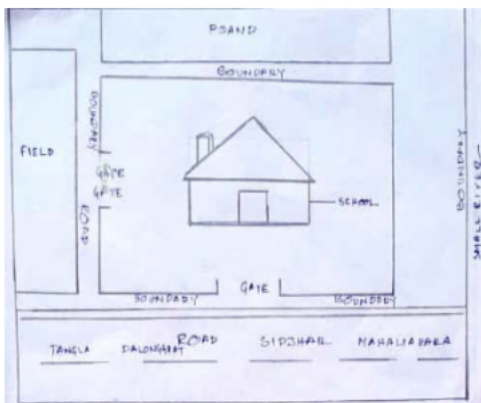

Nazri Naksha