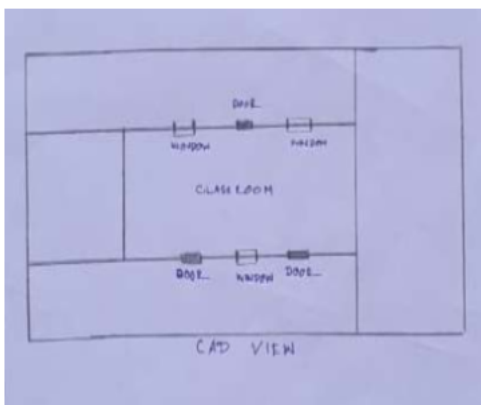

নিৰ্বাচক পঞ্জীয়ন বিষয়াৰ স্বাক্ষৰ

Nazri Naksha

Google Map View

Polling Station Building Front View

ভোটগ্ৰহন কেন্দ্ৰৰ সন্মুখৰ দৃশ্য

Cad View

Key MAP View

1 নাম : শৈলেন্দ্ৰ চহৰীয়া পিতাৰ নাম: গৌলক চহৰীয়া ঘৰ নং : 1 বয়স : 64 লিঙ্গ : পুৰুষ	HPQ4834564 ফটো উপলব্ধ	2 নাম : দয়মন্তী চহৰীয়া স্বামীৰ নাম: শৈলেন্দ্ৰ চহৰীয়া ঘৰ নং : 1 বয়স : 56 লিঙ্গ : মহিলা	HPQ4834575 ফটো উপলব্ধ	3 নাম : কুলদীপ সহায়ীয়া পিতাৰ নাম: শৈলেন্দ্ৰ চহৰীয়া ঘৰ নং : 1 বয়স : 34 লিঙ্গ : পুৰুষ	HPQ4834586 ফটো উপলব্ধ
4 নাম : মৃদুলজ্যোতি চহৰীয়া পিতাৰ নাম: শৈলেন্দ্ৰ চহৰীয়া ঘৰ নং : 01 বয়স : 31 লিঙ্গ : পুৰুষ	QBH0097139 ফটো উপলব্ধ	5 নাম : মিন্টু চহৰীয়া পিতাৰ নাম: বাবুল চহৰীয়া ঘৰ নং : 1ক বয়স : 26 লিঙ্গ : পুৰুষ	QBH0021774 ফটো উপলব্ধ	6 নাম : তৃষ্ণা চহৰীয়া পিতাৰ নাম: জুনুক চহৰীয়া ঘৰ নং : 1 বয়স : 25 লিঙ্গ : মহিলা	HPQ0343459 ফটো উপলব্ধ
7 নাম : ধ্ৰুৱজ্যোতি চহৰীয়া পিতাৰ নাম: বাবুল চহৰীয়া ঘৰ নং : 1ক বয়স : 21 লিঙ্গ : পুৰুষ	QBH0004499 ফটো উপলব্ধ	8 নাম : হিৰকজ্যোতি চহৰীয়া পিতাৰ নাম: জুনুক চহৰীয়া ঘৰ নং : 01 বয়স : 21 লিঙ্গ : পুৰুষ	QBH0104935 ফটো উপলব্ধ	9 নাম : বাবুল চহৰীয়া অন্যান্য: চিত্ৰলেখা চহৰীয়া ঘৰ নং : 1A বয়স : 56 লিঙ্গ : পুৰুষ	QBH0101972 ফটো উপলব্ধ
10 নাম : মালা দত্ত স্বামীৰ নাম: কুলদীপ চহৰীয়া ঘৰ নং : 1A বয়স : 33 লিঙ্গ : মহিলা	QBH0101816 ফটো উপলব্ধ	11 নাম : জুনুক চহৰীয়া পিতাৰ নাম: গৌলক চহৰীয়া ঘৰ নং : 1খ বয়স : 52 লিঙ্গ : পুৰুষ	HPQ4834611 ফটো উপলব্ধ	12 নাম : চিত্ৰলেখা চহৰীয়া স্বামীৰ নাম: বাবুল চহৰীয়া ঘৰ নং : 1ক বয়স : 49 লিঙ্গ : মহিলা	HPQ4834600 ফটো উপলব্ধ
13 নাম : লব চহৰীয়া পিতাৰ নাম: গৌলক চহৰীয়া ঘৰ নং : 1খ বয়স : 49 লিঙ্গ : পুৰুষ	HPQ4834633 ফটো উপলব্ধ	14 নাম : নবমী চহৰীয়া স্বামীৰ নাম: জুনুক চহৰীয়া ঘৰ নং : 1খ বয়স : 48 লিঙ্গ : মহিলা	HPQ4834622 ফটো উপলব্ধ	15 নাম : গীতা চহৰীয়া স্বামীৰ নাম: লব চহৰীয়া ঘৰ নং : 1খ বয়স : 37 লিঙ্গ : মহিলা	HPQ4834644 ফটো উপলব্ধ
16 নাম : নিমাই চহৰীয়া স্বামীৰ নাম: কিৰন চহৰীয়া ঘৰ নং : 2 বয়স : 69 লিঙ্গ : মহিলা	HPQ4834655 ফটো উপলব্ধ	17 নাম : প্ৰেমদা চহৰীয়া স্বামীৰ নাম: দীনেশ্বৰ চহৰীয়া ঘৰ নং : 2 বয়স : 55 লিঙ্গ : মহিলা	HPQ4834702 ফটো উপলব্ধ	18 নাম : ধনজিত চহৰীয়া পিতাৰ নাম: দীনেশ্বৰ চহৰীয়া ঘৰ নং : 2 বয়স : 37 লিঙ্গ : পুৰুষ	HPQ4834713 ফটো উপলব্ধ
19 নাম : মীনাক্ষী চহৰীয়া দেবী স্বামীৰ নাম: জয়ন্ত চহৰীয়া ঘৰ নং : 02 বয়স : 35 লিঙ্গ : মহিলা	HPQ1692359 ফটো উপলব্ধ	20 নাম : বিজু চহৰীয়া স্বামীৰ নাম: পবন চন্দ্ৰ চহৰীয়া ঘৰ নং : 2a বয়স : 49 লিঙ্গ : মহিলা	HPQ0590810 ফটো উপলব্ধ	21 নাম : নিহাৰিকা চহৰীয়া পিতাৰ নাম: পবন চহৰীয়া ঘৰ নং : 2a বয়স : 26 লিঙ্গ : মহিলা	HPQ0343616 ফটো উপলব্ধ
22 নাম : কল্যাণী চহৰীয়া পিতাৰ নাম: পৰন চহৰীয়া ঘৰ নং : 2 আ বয়স : 21 লিঙ্গ : মহিলা	QBH0132159 ফটো উপলব্ধ	23 নাম : অনিল চহৰীয়া পিতাৰ নাম: কিৰণ চহৰীয়া ঘৰ নং : 2 সী বয়স : 49 লিঙ্গ : পুৰুষ	HPQ4834677 ফটো উপলব্ধ	24 নাম : গীতাঞ্জলী ডেকা চহৰীয়া স্বামীৰ নাম: অনিল চহৰীয়া ঘৰ নং : 2 সী বয়স : 45 লিঙ্গ : মহিলা	HPQ4834688 ফটো উপলব্ধ
25 নাম : ঈশা ৰাণী চহৰীয়া পিতাৰ নাম: অনিল চহৰীয়া ঘৰ নং : 02 সী বয়স : 22 লিঙ্গ : মহিলা	QBH0045674 ফটো উপলব্ধ	26 নাম : ডেবুৰাজ চহৰীয়া পিতাৰ নাম: অনিল চহৰীয়া ঘৰ নং : 2 সী বয়স : 19 লিঙ্গ : পুৰুষ	QBH0139691 ফটো উপলব্ধ	27 নাম : কাৰেবী চহৰীয়া পিতাৰ নাম: দীনেশ্বৰ চহৰীয়া ঘৰ নং : 2খ বয়স : 31 লিঙ্গ : মহিলা	HPQ0231209 ফটো উপলব্ধ
28 নাম : দীনেশ্বৰ চহৰীয়া পিতাৰ নাম: শ্ৰীকান্ত চহৰীয়া ঘৰ নং : 2খ বয়স : 64 লিঙ্গ : পুৰুষ	HPQ4834735 ফটো উপলব্ধ	29 নাম : দয়মন্তী নাথ স্বামীৰ নাম: ভোটোক নাথ ঘৰ নং : 3 বয়স : 69 লিঙ্গ : মহিলা	HPQ4834757 ফটো উপলব্ধ	30 নাম : প্ৰেমদা নাথ পিতাৰ নাম: বুদ্ধাম নাথ ঘৰ নং : 3 বয়স : 59 লিঙ্গ : মহিলা	HPQ4834768 ফটো উপলব্ধ