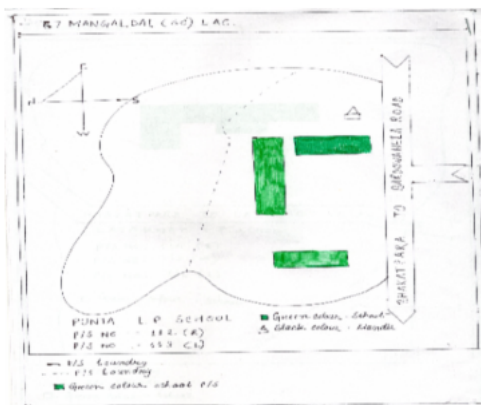

Nazri Naksha