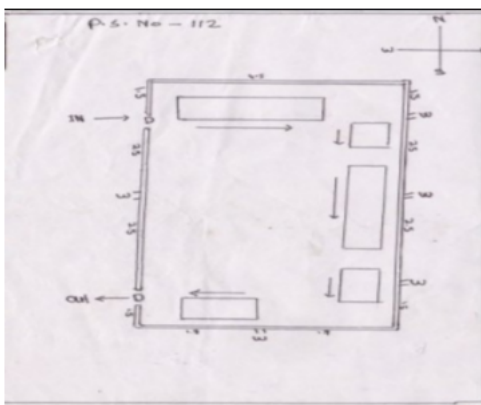

নিৰ্বাচক পঞ্জীয়ন বিষয়াৰ স্বাক্ষৰ

Nazri Naksha

Google Map View

Polling Station Building Front View

ভোটগ্রহন কেন্দ্রৰ সন্মুখৰ দৃশ্য

Cad View

Key MAP View

1 নাম : প্ৰিয়ংকা বড়ো পিতাৰ নাম: খাবাৰাম বড়ো ঘৰ নং : 00 বয়স : 29 লিঙ্গ : মহিলা	QBH0046458 ফটো উপলব্ধ	2 নাম : নমিতা বড়ো পিতাৰ নাম: জিন্টু বড়ো ঘৰ নং : 00 বয়স : 22 লিঙ্গ : মহিলা	QBH0038224 ফটো উপলব্ধ	3 নাম : জিৱনু চন্দ্ৰ বসুমতাৰী পিতাৰ নাম: ধনুৰাম বসুমতাৰী ঘৰ নং : 1 বয়স : 43 লিঙ্গ : পুৰুষ	FCM0581595 ফটো উপলব্ধ
4 নাম : হেমেশ্বৰী বসুমতাৰী স্বামীৰ নাম: গোবিন্দ বসুমতাৰী ঘৰ নং : 1 বয়স : 36 লিঙ্গ : মহিলা	FCM2215136 ফটো উপলব্ধ	5 নাম : গোবিন্দ বসুমতাৰী মাতৃৰ নাম: আইকন বসুমতাৰী ঘৰ নং : 1 বয়স : 36 লিঙ্গ : পুৰুষ	FCM2215125 ফটো উপলব্ধ	6 নাম : বনচায় মুচাহাৰী পিতাৰ নাম: দেবেন মুচাহাৰী ঘৰ নং : 1 বয়স : 25 লিঙ্গ : পুৰুষ	FCM2269371 ফটো উপলব্ধ
7 নাম : আনজুমা খাতুন স্বামীৰ নাম: আশ্ৰাফুল আলম ঘৰ নং : 1 বয়স : 23 লিঙ্গ : মহিলা	FCM2269421 ফটো উপলব্ধ	8 নাম : মৰমী বড়ো পিতাৰ নাম: ৰত্ন বড়ো ঘৰ নং : 1 বয়স : 23 লিঙ্গ : মহিলা	FCM2277044 ফটো উপলব্ধ	9 নাম : অঞ্জলী মুচাহাৰী স্বামীৰ নাম: মনেশ্বৰ বড়ো ঘৰ নং : 98 বয়স : 23 লিঙ্গ : মহিলা	FCM2277622 ফটো উপলব্ধ
10 নাম : পূজা বড়ো পিতাৰ নাম: খেমেশ্বৰ বড়ো ঘৰ নং : 1 বয়স : 23 লিঙ্গ : মহিলা	FCM2281954 ফটো উপলব্ধ	11 নাম : লৱ কুমাৰ বড়ো পিতাৰ নাম: নীলেশ্বৰ বড়ো ঘৰ নং : 1 বয়স : 22 লিঙ্গ : পুৰুষ	FCM2277218 ফটো উপলব্ধ	12 নাম : সুমিত্ৰা বড়ো পিতাৰ নাম: নগেন বড়ো ঘৰ নং : 31 বয়স : 22 লিঙ্গ : মহিলা	FCM2277473 ফটো উপলব্ধ
13 নাম : দৈবকী বড়ো স্বামীৰ নাম: বগাৰাম বড়ো ঘৰ নং : 1ক বয়স : 38 লিঙ্গ : মহিলা	FCM2215158 ফটো উপলব্ধ	14 নাম : চণ্ডিকা বসুমতাৰী স্বামীৰ নাম: ৰাজু ব্ৰহ্ম বসুমতাৰী ঘৰ নং : 2 বয়স : 58 লিঙ্গ : মহিলা	FCM2215169 ফটো উপলব্ধ	15 নাম : কুকিল বসুমতাৰী পিতাৰ নাম: ৰাজু বসুমতাৰী ঘৰ নং : 2 বয়স : 40 লিঙ্গ : পুৰুষ	FCM0277087 ফটো উপলব্ধ
16 নাম : মনৰঞ্জন বচুমতাৰী পিতাৰ নাম: গজেন বচুমতাৰী ঘৰ নং : 2A বয়স : 23 লিঙ্গ : পুৰুষ	FCM1564012 ফটো উপলব্ধ	17 নাম : গজেন বসুমতাৰী পিতাৰ নাম: আলু ৰাম বসুমতাৰী ঘৰ নং : 2ক বয়স : 63 লিঙ্গ : পুৰুষ	FCM2215181 ফটো উপলব্ধ	18 নাম : অনিলা বসুমতাৰী স্বামীৰ নাম: গজেন বসুমতাৰী ঘৰ নং : 2ক বয়স : 50 লিঙ্গ : মহিলা	FCM2215192 ফটো উপলব্ধ
19 নাম : মন্দৰাম বসুমতাৰী পিতাৰ নাম: খেৰ্বজান বসুমতাৰী বসুমতাৰী ঘৰ নং : ৩ বয়স : 66 লিঙ্গ : পুৰুষ	FCM2215205 ফটো উপলব্ধ	20 নাম : কুমতী বসুমতাৰী স্বামীৰ নাম: মন্দৰাম বসুমতাৰী ঘৰ নং : ৩ বয়স : 60 লিঙ্গ : মহিলা	FCM2215216 ফটো উপলব্ধ	21 নাম : ক্ষীতেশ্বৰী বসুমতাৰী মাতৃৰ নাম: মঞ্জিত বসুমতাৰী ঘৰ নং : 3 বয়স : 43 লিঙ্গ : মহিলা	FCM8838424 ফটো উপলব্ধ
22 নাম : দৈমালী বসুমতাৰী পিতাৰ নাম: মন্দৰাম বসুমতাৰী ঘৰ নং : ৩ বয়স : 42 লিঙ্গ : মহিলা	FCM2215227 ফটো উপলব্ধ	23 নাম : মঞ্জিত বসুমতাৰী পিতাৰ নাম: মন্দৰাম বসুমতাৰী ঘৰ নং : ৩ বয়স : 40 লিঙ্গ : পুৰুষ	FCM2215238 ফটো উপলব্ধ	24 নাম : বিশ্বজিৎ বসুমতাৰী পিতাৰ নাম: মন্দৰাম বসুমতাৰী ঘৰ নং : ৩ বয়স : 36 লিঙ্গ : পুৰুষ	FCM2215250 ফটো উপলব্ধ
25 নাম : ৰৈচুমৈ বসুমতাৰী পিতাৰ নাম: মন্দৰাম বসুমতাৰী ঘৰ নং : ৩ বয়স : 34 লিঙ্গ : মহিলা	FCM2215249 ফটো উপলব্ধ	26 নাম : পুৰা ব্ৰহ্ম বসুমতাৰী পিতাৰ নাম: আখা ৰাম বসুমতাৰী ঘৰ নং : 8 বয়স : 63 লিঙ্গ : পুৰুষ	FCM2215272 ফটো উপলব্ধ	27 নাম : ফুলেশ্বৰী বড়ো স্বামীৰ নাম: পুৰা ব্ৰহ্ম বসুমতাৰী ঘৰ নং : 8 বয়স : 57 লিঙ্গ : মহিলা	FCM2215283 ফটো উপলব্ধ
28 নাম : ৰবীন্দ্ৰ নাৰায়ণ বসুমতাৰী পিতাৰ নাম: পুৰা ব্ৰহ্ম বসুমতাৰী ঘৰ নং : 8 বয়স : 32 লিঙ্গ : পুৰুষ	FCM2215294 ফটো উপলব্ধ	29 নাম : নিকিতা বসুমতাৰী স্বামীৰ নাম: ৰবীন্দ্ৰ নাৰায়ণ বসুমতাৰী ঘৰ নং : 4 বয়স : 32 লিঙ্গ : মহিলা	QBH0087916 ফটো উপলব্ধ	30 নাম : জেৰিতি বসুমতাৰী পিতাৰ নাম: পুৰা ব্ৰহ্ম বসুমতাৰী ঘৰ নং : 8 বয়স : 27 লিঙ্গ : মহিলা	FCM0580647 ফটো উপলব্ধ