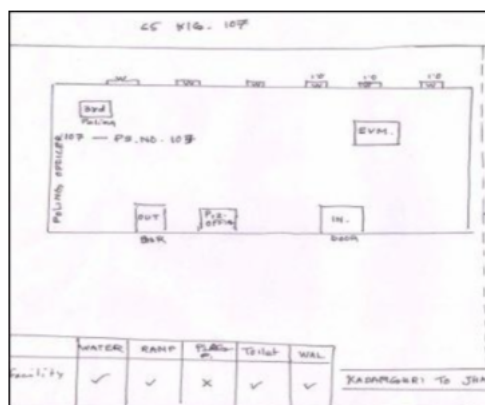

নিৰ্বাচক পঞ্জীয়ন বিষয়াৰ স্বাক্ষৰ

Nazri Naksha

Google Map View

Polling Station Building Front View

ভোটগ্ৰহন কেন্দ্ৰৰ সন্মুখৰ দৃশ্য

Cad View

Key MAP View

1 নাম : অকন বৰুৱা স্বামীৰ নাম: মেঘনাথ বৰুৱা ঘৰ নং : 1 বয়স : 70 লিঙ্গ : মহিলা	HPQ7734567 ফটো উপলব্ধ	2 নাম : সুনেন্দ্র চন্দ্ৰ বৰুৱা পিতাৰ নাম: মেঘনাথ বৰুৱা ঘৰ নং : 1 বয়স : 54 লিঙ্গ : পুৰুষ	HPQ7734578 ফটো উপলব্ধ	3 নাম : দিগন্ত বৰুৱা পিতাৰ নাম: মেঘনাথ বৰুৱা ঘৰ নং : 1 বয়স : 45 লিঙ্গ : পুৰুষ	HPQ7734590 ফটো উপলব্ধ
4 নাম : ডালিমী ডেকা বৰুৱা স্বামীৰ নাম: সুনেন্দ্র চন্দ্ৰ বৰুৱা ঘৰ নং : 1 বয়স : 40 লিঙ্গ : মহিলা	HPQ7739813 ফটো উপলব্ধ	5 নাম : নমিতা বড়া স্বামীৰ নাম: ইন্দ্ৰজিত বড়া ঘৰ নং : 01 বয়স : 40 লিঙ্গ : মহিলা	HPQ0417626 ফটো উপলব্ধ	6 নাম : অৰ্চনা ডেকা স্বামীৰ নাম: দিগন্ত বৰুৱা ঘৰ নং : 1 বয়স : 33 লিঙ্গ : মহিলা	HPQ7740014 ফটো উপলব্ধ
7 নাম : লক্ষীপ্ৰভা বড়া স্বামীৰ নাম: মনোৰ্জ বড়া ঘৰ নং : 2 বয়স : 69 লিঙ্গ : মহিলা	HPQ7734625 ফটো উপলব্ধ	8 নাম : দীপাক্ষৰ বড়া পিতাৰ নাম: মনোৰ্জ বড়া ঘৰ নং : 2 বয়স : 46 লিঙ্গ : পুৰুষ	HPQ7734636 ফটো উপলব্ধ	9 নাম : জোনালী ডেকা স্বামীৰ নাম: দিপাক্ষৰ বৰা ঘৰ নং : 2 বয়স : 40 লিঙ্গ : মহিলা	HPQ0269183 ফটো উপলব্ধ
10 নাম : নিবেদিতা ডেকা বড়া স্বামীৰ নাম: ভাগ্য বড়া ঘৰ নং : 2 বয়স : 37 লিঙ্গ : মহিলা	HPQ7739879 ফটো উপলব্ধ	# 11 নাম : ফুলেশ্বৰী বৰা স্বামীৰ নাম: ঘনকান্ত বড়া ঘৰ নং : 3 বয়স : 48 লিঙ্গ : মহিলা	HPQ7734658 ফটো উপলব্ধ	S 12 নাম : অৰুন্ধতী বড়া মাতৃৰ নাম: ফুলেশ্বৰী বড়া ঘৰ নং : 3 বয়স : 35 লিঙ্গ : মহিলা	HPQ0268763 ফটো উপলব্ধ
13 নাম : নিৰপম বড়া মাতৃৰ নাম: ফুলেশ্বৰী বড়া ঘৰ নং : 03 বয়স : 27 লিঙ্গ : পুৰুষ	HPQ1214337 ফটো উপলব্ধ	14 নাম : চিম্পী বড়া মাতৃৰ নাম: ফুলেশ্বৰী বড়া ঘৰ নং : 3 বয়স : 22 লিঙ্গ : মহিলা	QBH0073742 ফটো উপলব্ধ	15 নাম : বিষ্ণু চলিহা পিতাৰ নাম: নবীন চলিহা ঘৰ নং : 8 বয়স : 60 লিঙ্গ : পুৰুষ	HPQ7734692 ফটো উপলব্ধ
E 16 নাম : নিৰ্মালী চলিহা স্বামীৰ নাম: মনুচ চলিহা ঘৰ নং : 8 বয়স : 50 লিঙ্গ : মহিলা	HPQ7734681 ফটো উপলব্ধ	17 নাম : তাৰিনী চলিহা পিতাৰ নাম: নবীন চলিহা ঘৰ নং : 8 বয়স : 49 লিঙ্গ : পুৰুষ	HPQ7734716 ফটো উপলব্ধ	18 নাম : প্ৰতিমা চলিহা স্বামীৰ নাম: তাৰেনি চলিহা ঘৰ নং : 8 বয়স : 42 লিঙ্গ : মহিলা	HPQ7734727 ফটো উপলব্ধ
E 19 নাম : কৌশল্যা চলিহা স্বামীৰ নাম: মনুচ চলিহা ঘৰ নং : 5 বয়স : 75 লিঙ্গ : মহিলা	HPQ7734738 ফটো উপলব্ধ	20 নাম : মুনীন্দ্র চলিহা পিতাৰ নাম: মনুচ চলিহা ঘৰ নং : 5 বয়স : 58 লিঙ্গ : পুৰুষ	HPQ7734749 ফটো উপলব্ধ	21 নাম : উপমা বৰুৱা স্বামীৰ নাম: মুনীন্দ্র চলিহা ঘৰ নং : 5 বয়স : 52 লিঙ্গ : মহিলা	HPQ7734750 ফটো উপলব্ধ
E 22 নাম : ভূপেন চলিহা পিতাৰ নাম: মনুচ চলিহা ঘৰ নং : 5 বয়স : 50 লিঙ্গ : পুৰুষ	HPQ7734761 ফটো উপলব্ধ	23 নাম : দিষ্টী চলিহা স্বামীৰ নাম: ভূপেন চলিহা ঘৰ নং : 5 বয়স : 45 লিঙ্গ : মহিলা	HPQ7734772 ফটো উপলব্ধ	24 নাম : জিতুমনি বৰুৱা চলিহা পিতাৰ নাম: থানেশ্বৰ বৰুৱা ঘৰ নং : 5 বয়স : 40 লিঙ্গ : মহিলা	QBH0072520 ফটো উপলব্ধ
25 নাম : নীহাৰিকা চলিহা পিতাৰ নাম: মুনীন্দ্র চলিহা ঘৰ নং : 5 বয়স : 26 লিঙ্গ : মহিলা	HPQ0416974 ফটো উপলব্ধ	26 নাম : লীনা চলিহা পিতাৰ নাম: মুনীন্দ্র চলিহা ঘৰ নং : 5 বয়স : 20 লিঙ্গ : মহিলা	QBH0153049 ফটো উপলব্ধ	27 নাম : শশীন্দ্র চলিহা পিতাৰ নাম: ভূষন চলিহা ঘৰ নং : 6 বয়স : 70 লিঙ্গ : পুৰুষ	HPQ7734794 ফটো উপলব্ধ
28 নাম : জয়ন্ত চলিহা পিতাৰ নাম: শশীন্দ্র চলিহা ঘৰ নং : 6 বয়স : 33 লিঙ্গ : পুৰুষ	HPQ0132829 ফটো উপলব্ধ	29 নাম : টুটুমনি ডেকা চলিহা স্বামীৰ নাম: জয়ন্ত চলিহা ঘৰ নং : 6 বয়স : 27 লিঙ্গ : মহিলা	HPQ0133397 ফটো উপলব্ধ	30 নাম : অলি চলিহা স্বামীৰ নাম: চম্পক চলিহা ঘৰ নং : 9 বয়স : 70 লিঙ্গ : মহিলা	HPQ7734807 ফটো উপলব্ধ