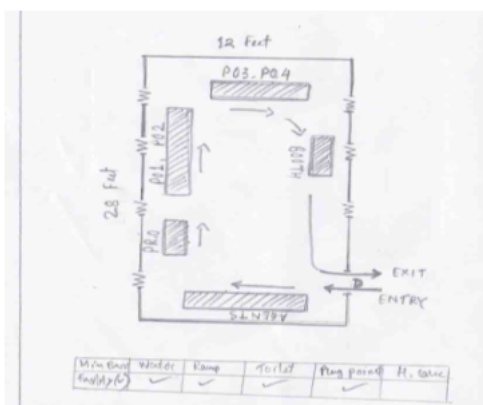

নিৰ্বাচক পঞ্জীয়ন বিষয়াৰ স্বাক্ষৰ

Nazri Naksha

Google Map View

Polling Station Building Front View

ভোটগ্রহন কেন্দ্ৰৰ সন্মুখৰ দৃশ্য

Cad View

Key MAP View

1 নাম : যমুনা বড়ো স্বামীৰ নাম: তিলক চন্দ্ৰ বড়ো ঘৰ নং : 2 বয়স : 59 লিঙ্গ : মহিলা	FCM4534592	ফটো উপলব্ধ	2 নাম : ইন্টু কুমাৰ বড়ো পিতাৰ নাম: তিলক চন্দ্ৰ বড়ো ঘৰ নং : 2 বয়স : 37 লিঙ্গ : পুৰুষ	FCM4534605	ফটো উপলব্ধ	3 নাম : ৰেশা বড়ো স্বামীৰ নাম: ইন্টু কুমাৰ বড়ো ঘৰ নং : 02 বয়স : 32 লিঙ্গ : মহিলা	JSP1242144	ফটো উপলব্ধ
4 নাম : মহেশ্বৰ বড়ো পিতাৰ নাম: ভাতিৰাম বড়ো ঘৰ নং : 9 বয়স : 56 লিঙ্গ : পুৰুষ	FCM4534649	ফটো উপলব্ধ	5 নাম : সদানন্দ বড়ো পিতাৰ নাম: ভাতিৰাম বড়ো ঘৰ নং : 9 বয়স : 50 লিঙ্গ : পুৰুষ	FCM4534650	ফটো উপলব্ধ	S 6 নাম : সুমিত্ৰা বড়ো পিতাৰ নাম: ভাতিৰাম বড়ো ঘৰ নং : 9 বয়স : 45 লিঙ্গ : মহিলা	FCM4534661	ফটো উপলব্ধ
7 নাম : অনামিকা বড়ো স্বামীৰ নাম: সদানন্দ বড়ো ঘৰ নং : 9 বয়স : 44 লিঙ্গ : মহিলা	FCM4534672	ফটো উপলব্ধ	8 নাম : কনিকা বড়ো স্বামীৰ নাম: মহেশ্বৰ বড়ো ঘৰ নং : 03 বয়স : 38 লিঙ্গ : মহিলা	FCM0594572	ফটো উপলব্ধ	9 নাম : গেৰেস্সা বড়ো পিতাৰ নাম: সদানন্দ বড়ো ঘৰ নং : 3 বয়স : 23 লিঙ্গ : পুৰুষ	FCM1381227	ফটো উপলব্ধ
10 নাম : কমি বড়ো পিতাৰ নাম: শুক্ৰাম বড়ো ঘৰ নং : 8 বয়স : 69 লিঙ্গ : পুৰুষ	FCM4534707	ফটো উপলব্ধ	11 নাম : সোনশ্বৰ বড়ো পিতাৰ নাম: শুক্ৰাম বড়ো ঘৰ নং : 8 বয়স : 56 লিঙ্গ : পুৰুষ	FCM4534683	ফটো উপলব্ধ	12 নাম : ৰাজেশ্বৰী বড়ো স্বামীৰ নাম: সোনেশ্বৰ বড়ো ঘৰ নং : 8 বয়স : 49 লিঙ্গ : মহিলা	FCM4534694	ফটো উপলব্ধ
13 নাম : বিপুল বড়ো পিতাৰ নাম: সুনেশ্বৰ বড়ো ঘৰ নং : 04 বয়স : 25 লিঙ্গ : পুৰুষ	FCM0570192	ফটো উপলব্ধ	14 নাম : প্ৰতিমা বড়ো স্বামীৰ নাম: সোমেশ্বৰ বড়ো ঘৰ নং : 5 বয়স : 56 লিঙ্গ : মহিলা	FCM4534729	ফটো উপলব্ধ	15 নাম : ৰত্নেশ্বৰ বড়ো পিতাৰ নাম: সোমেশ্বৰ বড়ো ঘৰ নং : 5 বয়স : 41 লিঙ্গ : পুৰুষ	FCM4534730	ফটো উপলব্ধ
16 নাম : ভানুমতী বড়ো স্বামীৰ নাম: ৰত্নেশ্বৰ বড়ো ঘৰ নং : 5 বয়স : 39 লিঙ্গ : মহিলা	FCM4534741	ফটো উপলব্ধ	17 নাম : মনিদ্ৰ বড়ো পিতাৰ নাম: সোমেশ্বৰ বড়ো ঘৰ নং : 5 বয়স : 38 লিঙ্গ : পুৰুষ	FCM4534752	ফটো উপলব্ধ	18 নাম : অনিতা বড়ো স্বামীৰ নাম: মনিদ্ৰ বড়ো ঘৰ নং : 5 বয়স : 36 লিঙ্গ : মহিলা	FCM4534763	ফটো উপলব্ধ
19 নাম : ৰৈমালী বড়ো পিতাৰ নাম: বাবুল চন্দ্ৰ বড়ো ঘৰ নং : 5 বয়স : 29 লিঙ্গ : মহিলা	FCM0163147	ফটো উপলব্ধ	20 নাম : ভবেন বড়ো পিতাৰ নাম: ৰত্নেশ্বৰ বড়ো ঘৰ নং : 05 বয়স : 25 লিঙ্গ : পুৰুষ	FCM0610501	ফটো উপলব্ধ	# 21 নাম : ৰবিয়াল আলী পিতাৰ নাম: আবুল হুচেইন ঘৰ নং : 89 বয়স : 25 লিঙ্গ : পুৰুষ	FCM0605535	ফটো উপলব্ধ
22 নাম : পামেশ্বৰি বড়ো স্বামীৰ নাম: গনু ৰাম বড়ো ঘৰ নং : 9 বয়স : 63 লিঙ্গ : মহিলা	FCM4534821	ফটো উপলব্ধ	23 নাম : দীপালী বড়ো স্বামীৰ নাম: বাবুল বড়ো ঘৰ নং : 9 বয়স : 51 লিঙ্গ : মহিলা	FCM4534810	ফটো উপলব্ধ	24 নাম : ফুলেশ্বৰ বড়ো পিতাৰ নাম: গনু ৰাম বড়ো ঘৰ নং : 9 বয়স : 46 লিঙ্গ : পুৰুষ	FCM4534843	ফটো উপলব্ধ
25 নাম : বিনা বড়ো স্বামীৰ নাম: নবুল চন্দ্ৰ বড়ো ঘৰ নং : 9 বয়স : 45 লিঙ্গ : মহিলা	FCM4534832	ফটো উপলব্ধ	26 নাম : প্ৰদীপ কুমাৰ বড়ো পিতাৰ নাম: খৌপাত বড়ো ঘৰ নং : 9 বয়স : 40 লিঙ্গ : পুৰুষ	FCM4534854	ফটো উপলব্ধ	27 নাম : ৰূপালি বড়ো স্বামীৰ নাম: প্ৰদীপ বড়ো ঘৰ নং : 9 বয়স : 35 লিঙ্গ : মহিলা	FCM4544381	ফটো উপলব্ধ
28 নাম : দীপক বড়ো মাতৃৰ নাম: দীপালী বড়ো ঘৰ নং : 09 বয়স : 31 লিঙ্গ : পুৰুষ	FCM2204844	ফটো উপলব্ধ	29 নাম : বিবংচা বড়ো মাতৃৰ নাম: বাবুল চন্দ্ৰ বড়ো ঘৰ নং : 09 বয়স : 25 লিঙ্গ : পুৰুষ	FCM0411769	ফটো উপলব্ধ	30 নাম : বিৰাজ বড়ো পিতাৰ নাম: নবুল বড়ো ঘৰ নং : 07 বয়স : 25 লিঙ্গ : পুৰুষ	FCM0575076	ফটো উপলব্ধ