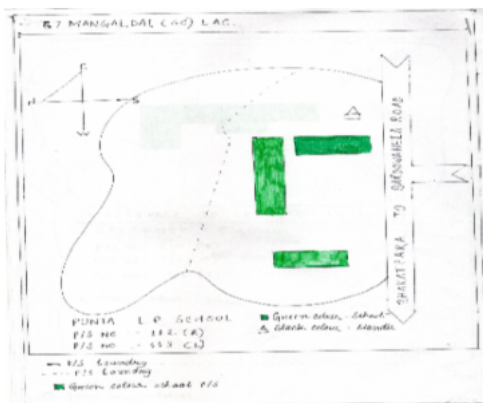

Nazri Naksha