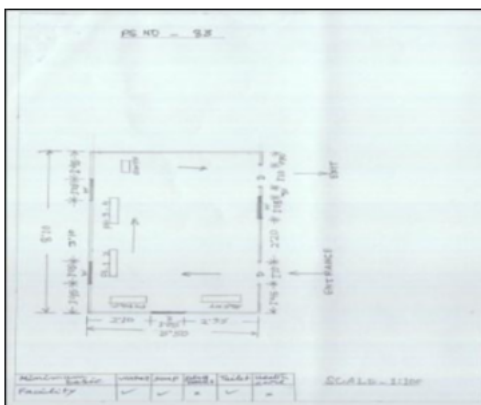

নিৰ্বাচক পঞ্জীয়ন বিষয়াৰ স্বাক্ষৰ

Nazri Naksha

Google Map View

Polling Station Building Front View

ভোটগ্ৰহন কেন্দ্ৰৰ সন্মুখৰ দৃশ্য

Cad View

Key MAP View

<p>S 1 DNB1952938</p> <p>নাম : স্বামী ব্রহ্মা স্বামীৰ নাম : বিষ্ণুখাংগোৰা নাৰ্জাৰী ঘৰ নং : 30 বয়স : 35 লিঙ্গ : মহিলা</p> <p>ফটো উপলব্ধ</p>	<p>2 HPQ0478792</p> <p>নাম : ধীৰেন ডেকা পিতাৰ নাম : প্ৰসন্ন ডেকা ঘৰ নং : 23 বয়স : 27 লিঙ্গ : পুৰুষ</p> <p>ফটো উপলব্ধ</p>	<p>3 LQX0158808</p> <p>নাম : কবিতা বড়ো স্বামীৰ নাম : পলাশ জ্যোতি বড়ো ঘৰ নং : 27 বয়স : 28 লিঙ্গ : মহিলা</p> <p>ফটো উপলব্ধ</p>
<p>S2 4 HPQ0422865</p> <p>নাম : আঞ্জমা বেগম স্বামীৰ নাম : আহমদ ঘৰ নং : 46 বয়স : 36 লিঙ্গ : মহিলা</p> <p>ফটো উপলব্ধ</p>	<p>5 QBH0031286</p> <p>নাম : অংকিতা ডেকা পিতাৰ নাম : উমেশ ডেকা ঘৰ নং : 48 বয়স : 20 লিঙ্গ : মহিলা</p> <p>ফটো উপলব্ধ</p>	<p>6 HPQ0502740</p> <p>নাম : শিখা মনি চহৰীয়া স্বামীৰ নাম : ভাস্কৰ জ্যোতি শইকীয়া ঘৰ নং : 55 বয়স : 28 লিঙ্গ : মহিলা</p> <p>ফটো উপলব্ধ</p>
<p>7 HPQ0418863</p> <p>নাম : জ্যোতিপ্ৰসাদ শইকীয়া পিতাৰ নাম : শশীন্দ্ৰ শইকীয়া ঘৰ নং : 78 বয়স : 25 লিঙ্গ : পুৰুষ</p> <p>ফটো উপলব্ধ</p>	<p>8 QBH0042549</p> <p>নাম : হিমাক্ষী চহৰীয়া স্বামীৰ নাম : নবজিত ডেকা ঘৰ নং : 100 বয়স : 29 লিঙ্গ : মহিলা</p> <p>ফটো উপলব্ধ</p>	<p>9 HPQ0606509</p> <p>নাম : ববিতা বৰুৱা ডেকা স্বামীৰ নাম : মিন্টু ডেকা ঘৰ নং : 109 বয়স : 31 লিঙ্গ : মহিলা</p> <p>ফটো উপলব্ধ</p>
<p>10 HPQ1146240</p> <p>নাম : সৰশ্বতী ডেকা স্বামীৰ নাম : দিব্য জ্যোতি ডেকা ঘৰ নং : 121 বয়স : 28 লিঙ্গ : মহিলা</p> <p>ফটো উপলব্ধ</p>	<p>11 HPQ5939913</p> <p>নাম : ধীৰেশ্বৰ ডেকা পিতাৰ নাম : হাইৰাম ডেকা ঘৰ নং : 126 বয়স : 71 লিঙ্গ : পুৰুষ</p> <p>ফটো উপলব্ধ</p>	<p>12 HPQ5939924</p> <p>নাম : পানেশ্বৰী ডেকা স্বামীৰ নাম : ধীৰেশ্বৰ ডেকা ঘৰ নং : 126 বয়স : 58 লিঙ্গ : মহিলা</p> <p>ফটো উপলব্ধ</p>
<p>13 HPQ5939935</p> <p>নাম : হিৰেন কুমাৰ ডেকা পিতাৰ নাম : ধীৰেশ্বৰ ডেকা ঘৰ নং : 126 বয়স : 44 লিঙ্গ : পুৰুষ</p> <p>ফটো উপলব্ধ</p>	<p>14 HPQ5939946</p> <p>নাম : উম্বৰুধৰ ডেকা পিতাৰ নাম : ধীৰেশ্বৰ ডেকা ঘৰ নং : 126 বয়স : 42 লিঙ্গ : পুৰুষ</p> <p>ফটো উপলব্ধ</p>	<p>15 HPQ5939968</p> <p>নাম : পঙ্কজ ডেকা পিতাৰ নাম : ধীৰেশ্বৰ ডেকা ঘৰ নং : 126 বয়স : 37 লিঙ্গ : পুৰুষ</p> <p>ফটো উপলব্ধ</p>
<p>16 HPQ0192369</p> <p>নাম : হিমাক্ষী ডেকা স্বামীৰ নাম : হিৰেন কুমাৰ ডেকা ঘৰ নং : 126 বয়স : 33 লিঙ্গ : মহিলা</p> <p>ফটো উপলব্ধ</p>	<p>17 QBH0003590</p> <p>নাম : দীপা মনি শইকীয়া স্বামীৰ নাম : উম্বৰুধৰ ডেকা ঘৰ নং : 126 বয়স : 30 লিঙ্গ : মহিলা</p> <p>ফটো উপলব্ধ</p>	<p>18 HPQ0192526</p> <p>নাম : পলাশ জ্যোতি বড়ো পিতাৰ নাম : শৰত বড়ো ঘৰ নং : 126 বয়স : 26 লিঙ্গ : পুৰুষ</p> <p>ফটো উপলব্ধ</p>
<p>19 HPQ5939979</p> <p>নাম : জুবন ডেকা পিতাৰ নাম : দয়ালু ডেকা ঘৰ নং : 129 বয়স : 56 লিঙ্গ : পুৰুষ</p> <p>ফটো উপলব্ধ</p>	<p>20 HPQ5939980</p> <p>নাম : ইন্দেশ্বৰী ডেকা স্বামীৰ নাম : জুবন ডেকা ঘৰ নং : 129 বয়স : 51 লিঙ্গ : মহিলা</p> <p>ফটো উপলব্ধ</p>	<p>21 HPQ0192807</p> <p>নাম : পুলকেশ ডেকা পিতাৰ নাম : জুবন ডেকা ঘৰ নং : 129 বয়স : 29 লিঙ্গ : পুৰুষ</p> <p>ফটো উপলব্ধ</p>
<p>22 HPQ5939991</p> <p>নাম : সৰত চন্দ্ৰ ডেকা পিতাৰ নাম : দয়ালু ডেকা ঘৰ নং : 128 বয়স : 76 লিঙ্গ : পুৰুষ</p> <p>ফটো উপলব্ধ</p>	<p>23 HPQ5940001</p> <p>নাম : চন্দ্ৰবালা ডেকা স্বামীৰ নাম : শৰত ডেকা ঘৰ নং : 128 বয়স : 54 লিঙ্গ : মহিলা</p> <p>ফটো উপলব্ধ</p>	<p>24 HPQ5944967</p> <p>নাম : অনিমা ডেকা পিতাৰ নাম : শৰত ডেকা ঘৰ নং : 128 বয়স : 37 লিঙ্গ : মহিলা</p> <p>ফটো উপলব্ধ</p>
<p>S 25 HPQ0193276</p> <p>নাম : চুমিত্ৰা ডেকা মাতৃৰ নাম : অনিমা ডেকা ঘৰ নং : 128 বয়স : 27 লিঙ্গ : মহিলা</p> <p>ফটো উপলব্ধ</p>	<p>26 HPQ5940045</p> <p>নাম : খগেন্দ্ৰ ডেকা পিতাৰ নাম : দয়ালু ডেকা ঘৰ নং : 130 বয়স : 71 লিঙ্গ : পুৰুষ</p> <p>ফটো উপলব্ধ</p>	<p>27 HPQ5940056</p> <p>নাম : বুকমনি ডেকা স্বামীৰ নাম : খগেন্দ্ৰ ডেকা ঘৰ নং : 130 বয়স : 58 লিঙ্গ : মহিলা</p> <p>ফটো উপলব্ধ</p>
<p>28 HPQ5940067</p> <p>নাম : মন্তু ডেকা পিতাৰ নাম : খগেন্দ্ৰ ডেকা ঘৰ নং : 130 বয়স : 44 লিঙ্গ : পুৰুষ</p> <p>ফটো উপলব্ধ</p>	<p>29 HPQ5940078</p> <p>নাম : হংসধৰ ডেকা পিতাৰ নাম : কগেন্দ্ৰ ডেকা ঘৰ নং : 130 বয়স : 39 লিঙ্গ : পুৰুষ</p> <p>ফটো উপলব্ধ</p>	<p>30 HPQ5945244</p> <p>নাম : চন্দ্ৰভ্ৰা কুমাৰ ডেকা পিতাৰ নাম : মিন্টু ডেকা ঘৰ নং : 130 বয়স : 38 লিঙ্গ : মহিলা</p> <p>ফটো উপলব্ধ</p>