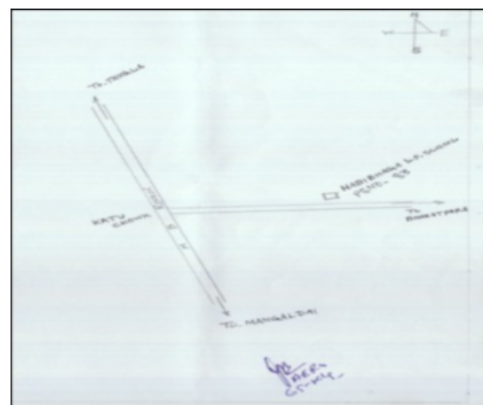

নিৰ্বাচক পঞ্জীয়ন বিষয়াৰ স্বাক্ষৰ

Nazri Naksha

Google Map View

Polling Station Building Front View

ভোটগ্ৰহন কেন্দ্ৰৰ সন্মুখৰ দৃশ্য

Cad View

Key MAP View

<p>S 1 DNB1952938</p> <p>নাম : স্বামী ব্রহ্মা স্বামীৰ নাম : বিষ্ণুখাংগোৰা নাৰ্জাৰী ঘৰ নং : 30 বয়স : 35 লিঙ্গ : মহিলা</p> <p>ফটো উপলব্ধ</p>	<p>2 HPQ0478792</p> <p>নাম : ধীৰেন ডেকা পিতাৰ নাম : প্ৰসন্ন ডেকা ঘৰ নং : 23 বয়স : 27 লিঙ্গ : পুৰুষ</p> <p>ফটো উপলব্ধ</p>	<p>3 LQX0158808</p> <p>নাম : কবিতা বড়ো স্বামীৰ নাম : পলাশ জ্যোতি বড়ো ঘৰ নং : 27 বয়স : 28 লিঙ্গ : মহিলা</p> <p>ফটো উপলব্ধ</p>
<p>S2 4 HPQ0422865</p> <p>নাম : আঞ্জমা বেগম স্বামীৰ নাম : আহমদ ঘৰ নং : 46 বয়স : 36 লিঙ্গ : মহিলা</p> <p>ফটো উপলব্ধ</p>	<p>5 QBH0031286</p> <p>নাম : অংকিতা ডেকা পিতাৰ নাম : উমেশ ডেকা ঘৰ নং : 48 বয়স : 20 লিঙ্গ : মহিলা</p> <p>ফটো উপলব্ধ</p>	<p>6 HPQ0502740</p> <p>নাম : শিখা মনি চহৰীয়া স্বামীৰ নাম : ভাস্কৰ জ্যোতি শইকীয়া ঘৰ নং : 55 বয়স : 28 লিঙ্গ : মহিলা</p> <p>ফটো উপলব্ধ</p>
<p>7 HPQ0418863</p> <p>নাম : জ্যোতিপ্ৰসাদ শইকীয়া পিতাৰ নাম : শশীন্দ্ৰ শইকীয়া ঘৰ নং : 78 বয়স : 25 লিঙ্গ : পুৰুষ</p> <p>ফটো উপলব্ধ</p>	<p>8 QBH0042549</p> <p>নাম : হিমাক্ষী চহৰীয়া স্বামীৰ নাম : নবজিত ডেকা ঘৰ নং : 100 বয়স : 29 লিঙ্গ : মহিলা</p> <p>ফটো উপলব্ধ</p>	<p>9 HPQ0606509</p> <p>নাম : ববিতা বৰুৱা ডেকা স্বামীৰ নাম : মিন্টু ডেকা ঘৰ নং : 109 বয়স : 31 লিঙ্গ : মহিলা</p> <p>ফটো উপলব্ধ</p>
<p>10 HPQ1146240</p> <p>নাম : সৰশ্বতী ডেকা স্বামীৰ নাম : দিব্য জ্যোতি ডেকা ঘৰ নং : 121 বয়স : 28 লিঙ্গ : মহিলা</p> <p>ফটো উপলব্ধ</p>	<p>11 HPQ5939913</p> <p>নাম : ধীৰেশ্বৰ ডেকা পিতাৰ নাম : হাইৰাম ডেকা ঘৰ নং : 126 বয়স : 71 লিঙ্গ : পুৰুষ</p> <p>ফটো উপলব্ধ</p>	<p>12 HPQ5939924</p> <p>নাম : পানেশ্বৰী ডেকা স্বামীৰ নাম : ধীৰেশ্বৰ ডেকা ঘৰ নং : 126 বয়স : 58 লিঙ্গ : মহিলা</p> <p>ফটো উপলব্ধ</p>
<p>13 HPQ5939935</p> <p>নাম : হিৰেন কুমাৰ ডেকা পিতাৰ নাম : ধীৰেশ্বৰ ডেকা ঘৰ নং : 126 বয়স : 44 লিঙ্গ : পুৰুষ</p> <p>ফটো উপলব্ধ</p>	<p>14 HPQ5939946</p> <p>নাম : উম্বৰুধৰ ডেকা পিতাৰ নাম : ধীৰেশ্বৰ ডেকা ঘৰ নং : 126 বয়স : 42 লিঙ্গ : পুৰুষ</p> <p>ফটো উপলব্ধ</p>	<p>15 HPQ5939968</p> <p>নাম : পঙ্কজ ডেকা পিতাৰ নাম : ধীৰেশ্বৰ ডেকা ঘৰ নং : 126 বয়স : 37 লিঙ্গ : পুৰুষ</p> <p>ফটো উপলব্ধ</p>
<p>16 HPQ0192369</p> <p>নাম : হিমাক্ষী ডেকা স্বামীৰ নাম : হিৰেন কুমাৰ ডেকা ঘৰ নং : 126 বয়স : 33 লিঙ্গ : মহিলা</p> <p>ফটো উপলব্ধ</p>	<p>17 QBH0003590</p> <p>নাম : দীপা মনি শইকীয়া স্বামীৰ নাম : উম্বৰুধৰ ডেকা ঘৰ নং : 126 বয়স : 30 লিঙ্গ : মহিলা</p> <p>ফটো উপলব্ধ</p>	<p>18 HPQ0192526</p> <p>নাম : পলাশ জ্যোতি বড়ো পিতাৰ নাম : শৰত বড়ো ঘৰ নং : 126 বয়স : 26 লিঙ্গ : পুৰুষ</p> <p>ফটো উপলব্ধ</p>
<p>19 HPQ5939979</p> <p>নাম : জুবন ডেকা পিতাৰ নাম : দয়ালু ডেকা ঘৰ নং : 129 বয়স : 56 লিঙ্গ : পুৰুষ</p> <p>ফটো উপলব্ধ</p>	<p>20 HPQ5939980</p> <p>নাম : ইন্দেশ্বৰী ডেকা স্বামীৰ নাম : জুবন ডেকা ঘৰ নং : 129 বয়স : 51 লিঙ্গ : মহিলা</p> <p>ফটো উপলব্ধ</p>	<p>21 HPQ0192807</p> <p>নাম : পুলকেশ ডেকা পিতাৰ নাম : জুবন ডেকা ঘৰ নং : 129 বয়স : 29 লিঙ্গ : পুৰুষ</p> <p>ফটো উপলব্ধ</p>
<p>22 HPQ5939991</p> <p>নাম : সৰত চন্দ্ৰ ডেকা পিতাৰ নাম : দয়ালু ডেকা ঘৰ নং : 128 বয়স : 76 লিঙ্গ : পুৰুষ</p> <p>ফটো উপলব্ধ</p>	<p>23 HPQ5940001</p> <p>নাম : চন্দ্ৰবালা ডেকা স্বামীৰ নাম : শৰত ডেকা ঘৰ নং : 128 বয়স : 54 লিঙ্গ : মহিলা</p> <p>ফটো উপলব্ধ</p>	<p>24 HPQ5944967</p> <p>নাম : অনিমা ডেকা পিতাৰ নাম : শৰত ডেকা ঘৰ নং : 128 বয়স : 37 লিঙ্গ : মহিলা</p> <p>ফটো উপলব্ধ</p>
<p>S 25 HPQ0193276</p> <p>নাম : চুমিত্ৰা ডেকা মাতৃৰ নাম : অনিমা ডেকা ঘৰ নং : 128 বয়স : 27 লিঙ্গ : মহিলা</p> <p>ফটো উপলব্ধ</p>	<p>26 HPQ5940045</p> <p>নাম : খগেন্দ্ৰ ডেকা পিতাৰ নাম : দয়ালু ডেকা ঘৰ নং : 130 বয়স : 71 লিঙ্গ : পুৰুষ</p> <p>ফটো উপলব্ধ</p>	<p>27 HPQ5940056</p> <p>নাম : বুকমনি ডেকা স্বামীৰ নাম : খগেন্দ্ৰ ডেকা ঘৰ নং : 130 বয়স : 58 লিঙ্গ : মহিলা</p> <p>ফটো উপলব্ধ</p>
<p>28 HPQ5940067</p> <p>নাম : মন্তু ডেকা পিতাৰ নাম : খগেন্দ্ৰ ডেকা ঘৰ নং : 130 বয়স : 44 লিঙ্গ : পুৰুষ</p> <p>ফটো উপলব্ধ</p>	<p>29 HPQ5940078</p> <p>নাম : হংসধৰ ডেকা পিতাৰ নাম : কগেন্দ্ৰ ডেকা ঘৰ নং : 130 বয়স : 39 লিঙ্গ : পুৰুষ</p> <p>ফটো উপলব্ধ</p>	<p>30 HPQ5945244</p> <p>নাম : চন্দ্ৰভ্ৰা কুমাৰ ডেকা পিতাৰ নাম : মিন্টু ডেকা ঘৰ নং : 130 বয়স : 38 লিঙ্গ : মহিলা</p> <p>ফটো উপলব্ধ</p>