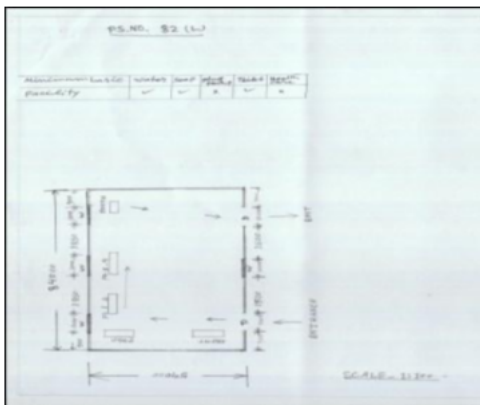

নিৰ্বাচক পঞ্জীয়ন বিষয়াৰ স্বাক্ষৰ

Nazri Naksha

Google Map View

Polling Station Building Front View

ভোটগ্ৰহন কেন্দ্ৰৰ সন্মুখৰ দৃশ্য

Cad View

Key MAP View

1 নাম : বিশুজিত বড়ো পিতাৰ নাম: বিপিনচন্দ্ৰ বড়ো ঘৰ নং : 000000000 বয়স : 33 লিঙ্গ : পুৰুষ	HPQ5935580 ফটো উপলব্ধ	2 নাম : বাজ বৰুৱা পিতাৰ নাম: ব্ৰজেন বৰুৱা ঘৰ নং : 0 বয়স : 26 লিঙ্গ : পুৰুষ	HPQ0233353 ফটো উপলব্ধ	E 3 নাম : চাকলী বড়ো স্বামীৰ নাম: ডম্বৰু বড়ো ঘৰ নং : 1 বয়স : 86 লিঙ্গ : মহিলা	HPQ5934587 ফটো উপলব্ধ
4 নাম : ৰূপেশ্বৰী বড়ো পিতাৰ নাম: ডম্বৰু বড়ো ঘৰ নং : 1 বয়স : 66 লিঙ্গ : মহিলা	HPQ5934601 ফটো উপলব্ধ	E 5 নাম : ফনিধৰ বড়ো পিতাৰ নাম: ডম্বৰু বড়ো ঘৰ নং : 1 বয়স : 61 লিঙ্গ : পুৰুষ	HPQ5934612 ফটো উপলব্ধ	6 নাম : ফুলেশ্বৰী বড়ো স্বামীৰ নাম: ৰোহিনী বড়ো ঘৰ নং : 1 বয়স : 56 লিঙ্গ : মহিলা	HPQ5934576 ফটো উপলব্ধ
7 নাম : চন্দনা বড়ো স্বামীৰ নাম: ফনিধৰ বড়ো ঘৰ নং : 1 বয়স : 51 লিঙ্গ : মহিলা	HPQ5934623 ফটো উপলব্ধ	8 নাম : অম্বিকা বড়ো স্বামীৰ নাম: শিব বড়ো ঘৰ নং : 1 বয়স : 47 লিঙ্গ : মহিলা	HPQ5934634 ফটো উপলব্ধ	R 9 নাম : নিমাংশী বড়ো পিতাৰ নাম: ৰুহিনী কান্ত বড়ো ঘৰ নং : 1 বয়স : 82 লিঙ্গ : মহিলা	HPQ5944730 ফটো উপলব্ধ
10 নাম : বিনয় কুমাৰ বড়ো পিতাৰ নাম: ৰোহিনী বড়ো ঘৰ নং : 1 বয়স : 30 লিঙ্গ : পুৰুষ	HPQ5944729 ফটো উপলব্ধ	11 নাম : ৰাজেশ বড়ো পিতাৰ নাম: ৰুহিনী বড়ো ঘৰ নং : 1 বয়স : 28 লিঙ্গ : পুৰুষ	HPQ0478727 ফটো উপলব্ধ	12 নাম : কৰিনা বড়ো স্বামীৰ নাম: বিনয় কুমাৰ বড়ো ঘৰ নং : 01 বয়স : 25 লিঙ্গ : মহিলা	HPQ0605857 ফটো উপলব্ধ
E 13 নাম : শ্ৰী ৰিংকু বড়ো পিতাৰ নাম: শ্ৰী ফনিধৰ বড়ো ঘৰ নং : 1 বয়স : 25 লিঙ্গ : পুৰুষ	HPQ0605691 ফটো উপলব্ধ	14 নাম : চুৰেশ্বৰ বড়ো পিতাৰ নাম: চিৰি বড়ো ঘৰ নং : 1 (a) বয়স : 26 লিঙ্গ : পুৰুষ	HPQ0597443 ফটো উপলব্ধ	E 15 নাম : চপাই বড়ো স্বামীৰ নাম: টেপাৰাম বড়ো ঘৰ নং : 2 বয়স : 76 লিঙ্গ : মহিলা	HPQ5934667 ফটো উপলব্ধ
16 নাম : ৰমনী বড়ো পিতাৰ নাম: টেপাৰাম বড়ো ঘৰ নং : 2 বয়স : 72 লিঙ্গ : পুৰুষ	QBH0140863 ফটো উপলব্ধ	E 17 নাম : অভিৰাম বড়ো পিতাৰ নাম: টেপাৰাম বড়ো ঘৰ নং : 2 বয়স : 66 লিঙ্গ : পুৰুষ	HPQ5934690 ফটো উপলব্ধ	18 নাম : প্ৰনেন চন্দ্ৰ বড়ো পিতাৰ নাম: টেপাৰাম বড়ো ঘৰ নং : 2 বয়স : 54 লিঙ্গ : পুৰুষ	HPQ5934703 ফটো উপলব্ধ
19 নাম : মিনমতি বড়ো স্বামীৰ নাম: ৰমনী বড়ো ঘৰ নং : 2 বয়স : 43 লিঙ্গ : মহিলা	HPQ5934689 ফটো উপলব্ধ	20 নাম : শিলা বসুমতাৰী স্বামীৰ নাম: প্ৰনেন চন্দ্ৰ বড়ো ঘৰ নং : 2 বয়স : 39 লিঙ্গ : মহিলা	HPQ5934714 ফটো উপলব্ধ	21 নাম : সুস্মিতা বড়ো পিতাৰ নাম: ৰমনী বড়ো ঘৰ নং : 2 বয়স : 24 লিঙ্গ : মহিলা	HPQ0455758 ফটো উপলব্ধ
22 নাম : আকাশ বড়ো পিতাৰ নাম: ৰমনী বড়ো ঘৰ নং : 02 বয়স : 20 লিঙ্গ : পুৰুষ	QBH0140616 ফটো উপলব্ধ	E 23 নাম : বন্ধুৰাম বড়ো পিতাৰ নাম: গুণ্ডাৰাম বড়ো ঘৰ নং : 0 বয়স : 69 লিঙ্গ : পুৰুষ	HPQ5934725 ফটো উপলব্ধ	24 নাম : মুনিমা বড়ো স্বামীৰ নাম: বন্ধুৰাম বড়ো ঘৰ নং : 0 বয়স : 51 লিঙ্গ : মহিলা	HPQ5934736 ফটো উপলব্ধ
25 নাম : জুৱেল চন্দ্ৰ বড়ো পিতাৰ নাম: বন্ধুৰাম বড়ো ঘৰ নং : 0 বয়স : 31 লিঙ্গ : পুৰুষ	HPQ5944774 ফটো উপলব্ধ	26 নাম : উইলচন বড়ো পিতাৰ নাম: বন্ধুৰাম বড়ো ঘৰ নং : 3 বয়স : 29 লিঙ্গ : পুৰুষ	HPQ0095778 ফটো উপলব্ধ	R 27 নাম : শিখামনি বড়ো পিতাৰ নাম: বন্ধুৰাম বড়ো ঘৰ নং : 0 বয়স : 27 লিঙ্গ : মহিলা	HPQ0224782 ফটো উপলব্ধ
28 নাম : ডামিনী বড়ো স্বামীৰ নাম: উইলচন বড়ো ঘৰ নং : 3 বয়স : 27 লিঙ্গ : মহিলা	QBH0070987 ফটো উপলব্ধ	E 29 নাম : হৰেশ্বৰ বড়ো পিতাৰ নাম: পদ্ম বড়ো ঘৰ নং : 8 বয়স : 76 লিঙ্গ : পুৰুষ	HPQ5934747 ফটো উপলব্ধ	30 নাম : ধৰ্মেশ্বৰ বড়ো পিতাৰ নাম: ধেকুনা বড়ো ঘৰ নং : 5 বয়স : 56 লিঙ্গ : পুৰুষ	HPQ5934792 ফটো উপলব্ধ