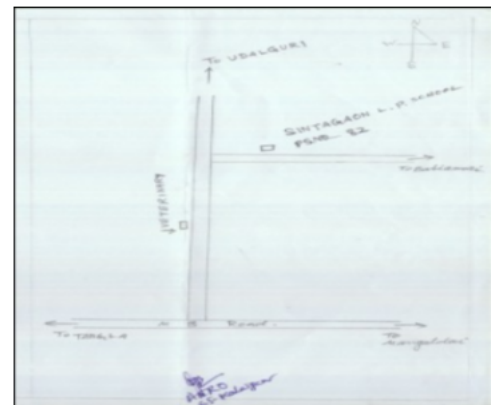

নিৰ্বাচক পঞ্জীয়ন বিষয়াৰ স্বাক্ষৰ

Nazri Naksha

Google Map View

Polling Station Building Front View

ভোটগ্ৰহন কেন্দ্ৰৰ সন্মুখৰ দৃশ্য

Cad View

Key MAP View

1 নাম : বিশুজিত বড়ো পিতাৰ নাম: বিপিনচন্দ্ৰ বড়ো ঘৰ নং : 000000000 বয়স : 33 লিঙ্গ : পুৰুষ	HPQ5935580 ফটো উপলব্ধ	2 নাম : বাজ বৰুৱা পিতাৰ নাম: ব্ৰজেন বৰুৱা ঘৰ নং : 0 বয়স : 26 লিঙ্গ : পুৰুষ	HPQ0233353 ফটো উপলব্ধ	E 3 নাম : চাকলী বড়ো স্বামীৰ নাম: ডম্বৰু বড়ো ঘৰ নং : 1 বয়স : 86 লিঙ্গ : মহিলা	HPQ5934587 ফটো উপলব্ধ
4 নাম : ৰূপেশ্বৰী বড়ো পিতাৰ নাম: ডম্বৰু বড়ো ঘৰ নং : 1 বয়স : 66 লিঙ্গ : মহিলা	HPQ5934601 ফটো উপলব্ধ	E 5 নাম : ফনিধৰ বড়ো পিতাৰ নাম: ডম্বৰু বড়ো ঘৰ নং : 1 বয়স : 61 লিঙ্গ : পুৰুষ	HPQ5934612 ফটো উপলব্ধ	6 নাম : ফুলেশ্বৰী বড়ো স্বামীৰ নাম: ৰোহিনী বড়ো ঘৰ নং : 1 বয়স : 56 লিঙ্গ : মহিলা	HPQ5934576 ফটো উপলব্ধ
7 নাম : চন্দনা বড়ো স্বামীৰ নাম: ফনিধৰ বড়ো ঘৰ নং : 1 বয়স : 51 লিঙ্গ : মহিলা	HPQ5934623 ফটো উপলব্ধ	8 নাম : অম্বিকা বড়ো স্বামীৰ নাম: শিব বড়ো ঘৰ নং : 1 বয়স : 47 লিঙ্গ : মহিলা	HPQ5934634 ফটো উপলব্ধ	R 9 নাম : নিমাংশী বড়ো পিতাৰ নাম: ৰুহিনী কান্ত বড়ো ঘৰ নং : 1 বয়স : 82 লিঙ্গ : মহিলা	HPQ5944730 ফটো উপলব্ধ
10 নাম : বিনয় কুমাৰ বড়ো পিতাৰ নাম: ৰোহিনী বড়ো ঘৰ নং : 1 বয়স : 30 লিঙ্গ : পুৰুষ	HPQ5944729 ফটো উপলব্ধ	11 নাম : ৰাজেশ বড়ো পিতাৰ নাম: ৰুহিনী বড়ো ঘৰ নং : 1 বয়স : 28 লিঙ্গ : পুৰুষ	HPQ0478727 ফটো উপলব্ধ	12 নাম : কৰিনা বড়ো স্বামীৰ নাম: বিনয় কুমাৰ বড়ো ঘৰ নং : 01 বয়স : 25 লিঙ্গ : মহিলা	HPQ0605857 ফটো উপলব্ধ
E 13 নাম : শ্ৰী ৰিংকু বড়ো পিতাৰ নাম: শ্ৰী ফনিধৰ বড়ো ঘৰ নং : 1 বয়স : 25 লিঙ্গ : পুৰুষ	HPQ0605691 ফটো উপলব্ধ	14 নাম : চুৰেশ্বৰ বড়ো পিতাৰ নাম: চিৰি বড়ো ঘৰ নং : 1 (a) বয়স : 26 লিঙ্গ : পুৰুষ	HPQ0597443 ফটো উপলব্ধ	E 15 নাম : চপাই বড়ো স্বামীৰ নাম: টেপাৰাম বড়ো ঘৰ নং : 2 বয়স : 76 লিঙ্গ : মহিলা	HPQ5934667 ফটো উপলব্ধ
16 নাম : ৰমনী বড়ো পিতাৰ নাম: টেপাৰাম বড়ো ঘৰ নং : 2 বয়স : 72 লিঙ্গ : পুৰুষ	QBH0140863 ফটো উপলব্ধ	E 17 নাম : অভিৰাম বড়ো পিতাৰ নাম: টেপাৰাম বড়ো ঘৰ নং : 2 বয়স : 66 লিঙ্গ : পুৰুষ	HPQ5934690 ফটো উপলব্ধ	18 নাম : প্ৰনেন চন্দ্ৰ বড়ো পিতাৰ নাম: টেপাৰাম বড়ো ঘৰ নং : 2 বয়স : 54 লিঙ্গ : পুৰুষ	HPQ5934703 ফটো উপলব্ধ
19 নাম : মিনমতি বড়ো স্বামীৰ নাম: ৰমনী বড়ো ঘৰ নং : 2 বয়স : 43 লিঙ্গ : মহিলা	HPQ5934689 ফটো উপলব্ধ	20 নাম : শিলা বসুমতাৰী স্বামীৰ নাম: প্ৰনেন চন্দ্ৰ বড়ো ঘৰ নং : 2 বয়স : 39 লিঙ্গ : মহিলা	HPQ5934714 ফটো উপলব্ধ	21 নাম : সুস্মিতা বড়ো পিতাৰ নাম: ৰমনী বড়ো ঘৰ নং : 2 বয়স : 24 লিঙ্গ : মহিলা	HPQ0455758 ফটো উপলব্ধ
22 নাম : আকাশ বড়ো পিতাৰ নাম: ৰমনী বড়ো ঘৰ নং : 02 বয়স : 20 লিঙ্গ : পুৰুষ	QBH0140616 ফটো উপলব্ধ	E 23 নাম : বন্ধুৰাম বড়ো পিতাৰ নাম: গুণ্ডাৰাম বড়ো ঘৰ নং : 0 বয়স : 69 লিঙ্গ : পুৰুষ	HPQ5934725 ফটো উপলব্ধ	24 নাম : মুনিমা বড়ো স্বামীৰ নাম: বন্ধুৰাম বড়ো ঘৰ নং : 0 বয়স : 51 লিঙ্গ : মহিলা	HPQ5934736 ফটো উপলব্ধ
25 নাম : জুৱেল চন্দ্ৰ বড়ো পিতাৰ নাম: বন্ধুৰাম বড়ো ঘৰ নং : 0 বয়স : 31 লিঙ্গ : পুৰুষ	HPQ5944774 ফটো উপলব্ধ	26 নাম : উইলচন বড়ো পিতাৰ নাম: বন্ধুৰাম বড়ো ঘৰ নং : 3 বয়স : 29 লিঙ্গ : পুৰুষ	HPQ0095778 ফটো উপলব্ধ	R 27 নাম : শিখামনি বড়ো পিতাৰ নাম: বন্ধুৰাম বড়ো ঘৰ নং : 0 বয়স : 27 লিঙ্গ : মহিলা	HPQ0224782 ফটো উপলব্ধ
28 নাম : ডামিনী বড়ো স্বামীৰ নাম: উইলচন বড়ো ঘৰ নং : 3 বয়স : 27 লিঙ্গ : মহিলা	QBH0070987 ফটো উপলব্ধ	E 29 নাম : হৰেশ্বৰ বড়ো পিতাৰ নাম: পদ্ম বড়ো ঘৰ নং : 8 বয়স : 76 লিঙ্গ : পুৰুষ	HPQ5934747 ফটো উপলব্ধ	30 নাম : ধৰ্মেশ্বৰ বড়ো পিতাৰ নাম: ধেকুনা বড়ো ঘৰ নং : 5 বয়স : 56 লিঙ্গ : পুৰুষ	HPQ5934792 ফটো উপলব্ধ