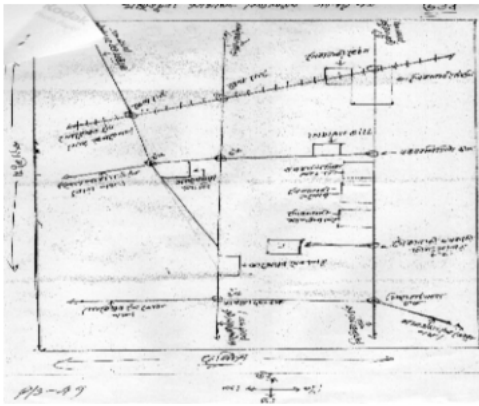

Nazri Naksha