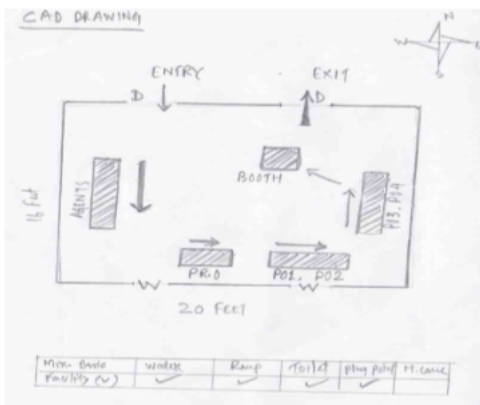

নিৰ্বাচক পঞ্জীয়ন বিষয়াৰ স্বাক্ষৰ

Nazri Naksha

Google Map View

Polling Station Building Front View

ভোটগ্ৰহন কেন্দ্ৰৰ সন্মুখৰ দৃশ্য

Cad View

Key MAP View

1 নাম : তুলসী ৰাম বড়ো পিতাৰ নাম: তমভুৰাম বড়ো ঘৰ নং : 1 বয়স : 49 লিঙ্গ : পুৰুষ	FCM4442733 ফটো উপলব্ধ	2 নাম : ৰাতুল চন্দ্ৰ বড়ো পিতাৰ নাম: তমভুৰাম বড়ো ঘৰ নং : 1 বয়স : 47 লিঙ্গ : পুৰুষ	FCM4442744 ফটো উপলব্ধ	3 নাম : পুতুল বড়ো অন্যান্য: পল্লুৰী বড়ো ঘৰ নং : 1 বয়স : 46 লিঙ্গ : পুৰুষ	QBH0163717 ফটো উপলব্ধ
4 নাম : হেমলতা বড়ো স্বামীৰ নাম: ৰাতুল চন্দ্ৰ বড়ো ঘৰ নং : 1 বয়স : 42 লিঙ্গ : মহিলা	FCM4442799 ফটো উপলব্ধ	5 নাম : গৌজোনশ্ৰী বড়ো স্বামীৰ নাম: তুলসী ৰাম বড়ো ঘৰ নং : 1 বয়স : 42 লিঙ্গ : মহিলা	FCM4442788 ফটো উপলব্ধ	6 নাম : পল্লুৰী বড়ো স্বামীৰ নাম: পুতুল বড়ো ঘৰ নং : 1 বয়স : 31 লিঙ্গ : মহিলা	FCM0232959 ফটো উপলব্ধ
7 নাম : ধীৰেন বড়ো পিতাৰ নাম: আপিন বড়ো ঘৰ নং : 2 বয়স : 51 লিঙ্গ : পুৰুষ	FCM4442802 ফটো উপলব্ধ	8 নাম : পখিলা বড়ো স্বামীৰ নাম: ধীৰেণ বড়ো ঘৰ নং : 2 বয়স : 44 লিঙ্গ : মহিলা	FCM4442813 ফটো উপলব্ধ	9 নাম : বিৰেন বড়ো পিতাৰ নাম: আপিন বড়ো ঘৰ নং : 2 বয়স : 43 লিঙ্গ : পুৰুষ	FCM4442835 ফটো উপলব্ধ
10 নাম : মিনতি বড়ো স্বামীৰ নাম: বিৰেন বড়ো ঘৰ নং : 2 বয়স : 33 লিঙ্গ : মহিলা	FCM0229724 ফটো উপলব্ধ	11 নাম : লিলিমা বড়ো স্বামীৰ নাম: হৰেশ্বৰ ঘৰ নং : 02 বয়স : 24 লিঙ্গ : মহিলা	QBH0091389 ফটো উপলব্ধ	12 নাম : মাইদাশ্ৰী বড়ো পিতাৰ নাম: ধীৰেন বড়ো ঘৰ নং : 02 বয়স : 20 লিঙ্গ : মহিলা	QBH0041780 ফটো উপলব্ধ
S 13 নাম : মহেশ্বৰী বড়ো স্বামীৰ নাম: তিব্বু বড়ো ঘৰ নং : 3 বয়স : 89 লিঙ্গ : মহিলা	FCM4442846 ফটো উপলব্ধ	S 14 নাম : উপেন বড়ো পিতাৰ নাম: তিব্বু বড়ো ঘৰ নং : 3 বয়স : 49 লিঙ্গ : পুৰুষ	FCM4442879 ফটো উপলব্ধ	S 15 নাম : মালতী বড়ো স্বামীৰ নাম: উপেন বড়ো ঘৰ নং : 3 বয়স : 44 লিঙ্গ : মহিলা	FCM4442880 ফটো উপলব্ধ
16 নাম : বিকাশ বাগলাৰী পিতাৰ নাম: কুশল বাগলাৰী ঘৰ নং : 3 বয়স : 22 লিঙ্গ : পুৰুষ	FCM1713700 ফটো উপলব্ধ	17 নাম : সুনিল বড়ো পিতাৰ নাম: গেঞ্জাৰা বড়ো ঘৰ নং : 8 বয়স : 57 লিঙ্গ : পুৰুষ	FCM4442891 ফটো উপলব্ধ	18 নাম : জয়মতী বড়ো স্বামীৰ নাম: সুনীল বড়ো ঘৰ নং : 8 বয়স : 51 লিঙ্গ : মহিলা	FCM4442904 ফটো উপলব্ধ
19 নাম : পৰিমল বড়ো অন্যান্য: জুনে বড়ো ঘৰ নং : 04 বয়স : 51 লিঙ্গ : পুৰুষ	QBH0115675 ফটো উপলব্ধ	20 নাম : টকেশ্বৰ বড়ো পিতাৰ নাম: সুনীল বড়ো ঘৰ নং : 8 বয়স : 35 লিঙ্গ : পুৰুষ	FCM4442915 ফটো উপলব্ধ	21 নাম : শ্ৰী অজয় বড়ো পিতাৰ নাম: শ্ৰী সুনীল বড়ো ঘৰ নং : 4 বয়স : 27 লিঙ্গ : পুৰুষ	FCM0388942 ফটো উপলব্ধ
22 নাম : ৰেন বড়ো স্বামীৰ নাম: লেলা বড়ো ঘৰ নং : 5 বয়স : 59 লিঙ্গ : মহিলা	FCM4442937 ফটো উপলব্ধ	23 নাম : বিপুল বড়ো পিতাৰ নাম: লেলা বড়ো ঘৰ নং : 5 বয়স : 41 লিঙ্গ : পুৰুষ	FCM4442948 ফটো উপলব্ধ	24 নাম : বিবাৰী বড়ো স্বামীৰ নাম: বিপুল বড়ো ঘৰ নং : 5 বয়স : 37 লিঙ্গ : মহিলা	FCM4442960 ফটো উপলব্ধ
25 নাম : নকুল চন্দ্ৰ বড়ো পিতাৰ নাম: লেলা বড়ো ঘৰ নং : 5 বয়স : 35 লিঙ্গ : পুৰুষ	FCM4442959 ফটো উপলব্ধ	26 নাম : কমল বড়ো পিতাৰ নাম: ভাতিৰাম বড়ো ঘৰ নং : 6 বয়স : 59 লিঙ্গ : পুৰুষ	FCM4442971 ফটো উপলব্ধ	27 নাম : ৰমিতা বড়ো স্বামীৰ নাম: কমল বড়ো ঘৰ নং : 6 বয়স : 54 লিঙ্গ : মহিলা	FCM4442982 ফটো উপলব্ধ
28 নাম : ৰাজু বড়ো পিতাৰ নাম: কমল বড়ো ঘৰ নং : 6 বয়স : 39 লিঙ্গ : পুৰুষ	FCM4442993 ফটো উপলব্ধ	S 29 নাম : সনামুখি বড়ো পিতাৰ নাম: কমল বড়ো ঘৰ নং : 6 বয়স : 37 লিঙ্গ : মহিলা	FCM4443009 ফটো উপলব্ধ	30 নাম : ৰবিন বড়ো পিতাৰ নাম: ৰাজু বড়ো ঘৰ নং : 6 বয়স : 20 লিঙ্গ : পুৰুষ	QBH0172312 ফটো উপলব্ধ