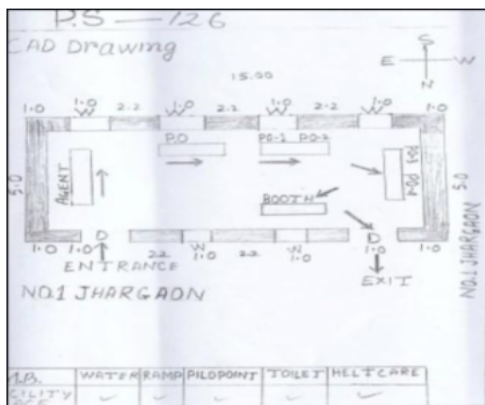

নিৰ্বাচক পঞ্জীয়ন বিষয়াৰ স্বাক্ষৰ

Nazri Naksha

Google Map View

Polling Station Building Front View

ভোটগ্ৰহন কেন্দ্ৰৰ সন্মুখৰ দৃশ্য

Cad View

Key MAP View

1 নাম : ভক্ত সিংহ পিতাৰ নাম: ভক্ত সিংহ ঘৰ নং : ৯২ বয়স : 75 লিঙ্গ : পুৰুষ	HPQ9037381 ফটো উপলব্ধ	2 নাম : ললীতা সিংহ স্বামীৰ নাম: ভক্ত সিংহ ঘৰ নং : ৯২ বয়স : 72 লিঙ্গ : মহিলা	HPQ9037392 ফটো উপলব্ধ	3 নাম : দেবেন সিংহ পিতাৰ নাম: ভক্ত সিংহ ঘৰ নং : ৯২ বয়স : 32 লিঙ্গ : পুৰুষ	HPQ9037405 ফটো উপলব্ধ
4 নাম : গৌৰীতা সিংহ স্বামীৰ নাম: দেবেন সিংহ ঘৰ নং : ৯২ বয়স : 30 লিঙ্গ : মহিলা	HPQ9043236 ফটো উপলব্ধ	5 নাম : ববেন সিংহ পিতাৰ নাম: ভক্ত সিংহ ঘৰ নং : ৯২ বয়স : 30 লিঙ্গ : পুৰুষ	HPQ9043214 ফটো উপলব্ধ	6 নাম : নাৰায়ণ সিংহ পিতাৰ নাম: ভক্ত সিংহ ঘৰ নং : ৯২ বয়স : 29 লিঙ্গ : পুৰুষ	HPQ9043225 ফটো উপলব্ধ
7 নাম : ভাগীৰথী বৰ্মন সিংহ স্বামীৰ নাম: ববেন সিংহ ঘৰ নং : 92 বয়স : 28 লিঙ্গ : মহিলা	HPQ4265518 ফটো উপলব্ধ	8 নাম : আৰতী সিংহ স্বামীৰ নাম: শুধাংশু সিংহ ঘৰ নং : ৯৪ বয়স : 57 লিঙ্গ : মহিলা	HPQ9037449 ফটো উপলব্ধ	9 নাম : মীনা সিংহ মাতৃৰ নাম: আৰতী সিংহ ঘৰ নং : ৯৪ বয়স : 43 লিঙ্গ : মহিলা	HPQ0229682 ফটো উপলব্ধ
10 নাম : বিপুল সিংহ পিতাৰ নাম: সুদাংসু সিংহ ঘৰ নং : ৯৪ বয়স : 41 লিঙ্গ : পুৰুষ	HPQ9037416 ফটো উপলব্ধ	11 নাম : বিপ্লব সিংহ মাতৃৰ নাম: আৰতী সিংহ ঘৰ নং : ৯৪ বয়স : 36 লিঙ্গ : পুৰুষ	HPQ9037438 ফটো উপলব্ধ	12 নাম : বীতা সিংহ স্বামীৰ নাম: বিপুল সিংহ ঘৰ নং : ৯৪ বয়স : 32 লিঙ্গ : মহিলা	HPQ9037427 ফটো উপলব্ধ
# 13 নাম : মুকুতি সিংহ স্বামীৰ নাম: বিপ্লব সিংহ ঘৰ নং : ৯৪ বয়স : 32 লিঙ্গ : মহিলা	HPQ9037596 ফটো উপলব্ধ	14 নাম : খগেন সিংহ পিতাৰ নাম: নগেন্দ্র সিংহ ঘৰ নং : ৯৫ বয়স : 65 লিঙ্গ : পুৰুষ	HPQ9037450 ফটো উপলব্ধ	15 নাম : বতেশ্বৰী সিংহ স্বামীৰ নাম: খগেন সিংহ ঘৰ নং : ৯৫ বয়স : 62 লিঙ্গ : মহিলা	HPQ9037461 ফটো উপলব্ধ
16 নাম : পবিত্ৰ কুমাৰ সিংহ পিতাৰ নাম: খগেন সিংহ ঘৰ নং : ৯৫ বয়স : 40 লিঙ্গ : পুৰুষ	HPQ9037472 ফটো উপলব্ধ	17 নাম : জয়ৰাম সিংহ পিতাৰ নাম: খগেন সিংহ ঘৰ নং : ৯৫ বয়স : 37 লিঙ্গ : পুৰুষ	HPQ9037483 ফটো উপলব্ধ	18 নাম : দিব্যজ্যোতি সিংহ পিতাৰ নাম: খগেন সিংহ ঘৰ নং : ৯৫ বয়স : 31 লিঙ্গ : পুৰুষ	HPQ0229294 ফটো উপলব্ধ
19 নাম : ববিতা নাথ স্বামীৰ নাম: পবিত্ৰ কুমাৰ সিংহ ঘৰ নং : 95 বয়স : 31 লিঙ্গ : মহিলা	HPQ0166397 ফটো উপলব্ধ	20 নাম : প্ৰিয়া সিং স্বামীৰ নাম: দিব্য জ্যোতি সিং ঘৰ নং : ৯৫ বয়স : 30 লিঙ্গ : মহিলা	HPQ0417857 ফটো উপলব্ধ	21 নাম : শ্ৰেণী সিংহ স্বামীৰ নাম: জয়ৰাম সিংহ ঘৰ নং : ৯৫ বয়স : 29 লিঙ্গ : মহিলা	HPQ0229302 ফটো উপলব্ধ
22 নাম : লক্ষীবালা সিংহ স্বামীৰ নাম: ৰবিকান্ত সিংহ ঘৰ নং : ৯৬ বয়স : 49 লিঙ্গ : মহিলা	HPQ9037507 ফটো উপলব্ধ	23 নাম : মুকুল সিংহ পিতাৰ নাম: ৰবি কান্ত সিংহ ঘৰ নং : 96 বয়স : 31 লিঙ্গ : পুৰুষ	HPQ0167098 ফটো উপলব্ধ	24 নাম : ৰূপালি সিংহ স্বামীৰ নাম: মুকুল সিংহ ঘৰ নং : 96 বয়স : 30 লিঙ্গ : মহিলা	HPQ0281030 ফটো উপলব্ধ
25 নাম : নকুল সিংহ পিতাৰ নাম: ৰবি কান্ত সিংহ ঘৰ নং : 96 বয়স : 27 লিঙ্গ : পুৰুষ	HPQ0167536 ফটো উপলব্ধ	26 নাম : নমিতা বিশ্বাস স্বামীৰ নাম: নকুল সিংহ ঘৰ নং : ৯৬ বয়স : 27 লিঙ্গ : মহিলা	HPQ0229740 ফটো উপলব্ধ	27 নাম : বীৰেন সিংহ অন্যান্য: পিতাম্বৰ সিংহ ঘৰ নং : 97 বয়স : 64 লিঙ্গ : পুৰুষ	QBH0093179 ফটো উপলব্ধ
28 নাম : পিতাম্বৰ সিংহ পিতাৰ নাম: লক্ষীকান্ত সিংহ ঘৰ নং : ৯৭ বয়স : 57 লিঙ্গ : পুৰুষ	HPQ9037518 ফটো উপলব্ধ	29 নাম : সুমিত্ৰা সিংহ স্বামীৰ নাম: পিতাম্বৰ সিংহ ঘৰ নং : ৯৭ বয়স : 39 লিঙ্গ : মহিলা	HPQ0280370 ফটো উপলব্ধ	30 নাম : মুন সিংহ পিতাৰ নাম: চচান্দ্র সিংহ ঘৰ নং : ৯৭খ বয়স : 52 লিঙ্গ : পুৰুষ	HPQ9037529 ফটো উপলব্ধ