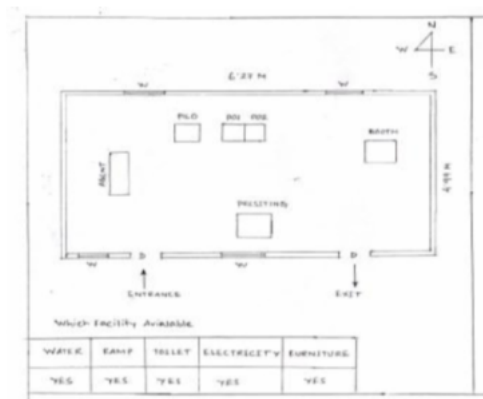

নিৰ্বাচক পঞ্জীয়ন বিষয়াৰ স্বাক্ষৰ

Nazri Naksha

Google Map View

Polling Station Building Front View

ভোটগ্ৰহন কেন্দ্ৰৰ সন্মুখৰ দৃশ্য

Cad View

Key MAP View

E 1 নাম : নীলিমা দাস স্বামীৰ নাম: ধৰ্ম্ম কান্ত দাস ঘৰ নং : 2 বয়স : 51 লিঙ্গ : মহিলা	HPQ1604633 ফটো উপলব্ধ	S 2 নাম : শঙ্কৰ দাস পিতাৰ নাম: ধৰ্ম্মী বাৰ্ম দাস ঘৰ নং : 2 বয়স : 23 লিঙ্গ : পুৰুষ	HPQ1379874 ফটো উপলব্ধ	3 নাম : ফুলেশ্বৰী দাস স্বামীৰ নাম: ফুলেশ্বৰ দাস ঘৰ নং : 6 বয়স : 76 লিঙ্গ : মহিলা	HPQ1604677 ফটো উপলব্ধ
E 4 নাম : প্ৰমিলা বৰুৱা স্বামীৰ নাম: জগু বৰুৱা ঘৰ নং : 6 বয়স : 25 লিঙ্গ : মহিলা	HPQ0234641 ফটো উপলব্ধ	S 5 নাম : কবিতা শইকীয়া মাতৃৰ নাম: বেণুবালা দাস ঘৰ নং : 9 বয়স : 37 লিঙ্গ : মহিলা	HPQ1730730 ফটো উপলব্ধ	S 6 নাম : নিলিমা দাস পিতাৰ নাম: কালোৰাম দাস ঘৰ নং : 17 বয়স : 36 লিঙ্গ : মহিলা	HPQ1193218 ফটো উপলব্ধ
S2 7 নাম : কমল দাস পিতাৰ নাম: মনিৰাম দাস ঘৰ নং : 11 বয়স : 21 লিঙ্গ : পুৰুষ	HPQ4260303 ফটো উপলব্ধ	8 নাম : জয়শ্ৰী চহৰীয়া পিতাৰ নাম: সুৱেন চহৰীয়া ঘৰ নং : 15 বয়স : 26 লিঙ্গ : মহিলা	HPQ0428441 ফটো উপলব্ধ	S 9 নাম : পল্লৱী দাস স্বামীৰ নাম: মিন্টু দাস ঘৰ নং : 17 বয়স : 29 লিঙ্গ : মহিলা	HPQ0052167 ফটো উপলব্ধ
E 10 নাম : মঞ্জলা দাস স্বামীৰ নাম: চিত্ত কুমাৰ দাস ঘৰ নং : 19 বয়স : 30 লিঙ্গ : মহিলা	HPQ0061416 ফটো উপলব্ধ	11 নাম : ৰাধিকা দাস স্বামীৰ নাম: বসুন্ধৰ দাস ঘৰ নং : 22 বয়স : 74 লিঙ্গ : মহিলা	HPQ1605169 ফটো উপলব্ধ	E 12 নাম : ৰজনী দাস পিতাৰ নাম: থানেশ্বৰ দাস ঘৰ নং : 22 বয়স : 74 লিঙ্গ : পুৰুষ	HPQ1605216 ফটো উপলব্ধ
E 13 নাম : হেমন্ত দাস পিতাৰ নাম: ৰজনী দাস ঘৰ নং : 22 বয়স : 44 লিঙ্গ : পুৰুষ	HPQ1605250 ফটো উপলব্ধ	14 নাম : ৰঞ্জিত দাস পিতাৰ নাম: কলোৰাম দাস ঘৰ নং : 25 বয়স : 79 লিঙ্গ : পুৰুষ	HPQ1605341 ফটো উপলব্ধ	E 15 নাম : চন্দন কুমাৰ দাস পিতাৰ নাম: ধৰ্ম্মকান্ত দাস ঘৰ নং : 26 বয়স : 32 লিঙ্গ : পুৰুষ	HPQ1730796 ফটো উপলব্ধ
E 16 নাম : বিকাশ দাস পিতাৰ নাম: ধৰ্ম্মকান্ত দাস ঘৰ নং : 26 বয়স : 29 লিঙ্গ : পুৰুষ	HPQ1730898 ফটো উপলব্ধ	S 17 নাম : তৰালী ডেকা স্বামীৰ নাম: কন্দৰ্প ডেকা ঘৰ নং : 27 বয়স : 27 লিঙ্গ : মহিলা	HPQ0591701 ফটো উপলব্ধ	E 18 নাম : মানিক দাস পিতাৰ নাম: ভূৰাম দাস ঘৰ নং : 28 বয়স : 79 লিঙ্গ : পুৰুষ	HPQ1605476 ফটো উপলব্ধ
E 19 নাম : শৈলেন্দ্ৰ দাস পিতাৰ নাম: মানিক দাস ঘৰ নং : 28 বয়স : 46 লিঙ্গ : পুৰুষ	HPQ1605512 ফটো উপলব্ধ	20 নাম : শ্ৰেণী দাস পিতাৰ নাম: নৰেন্দ্ৰ দাস ঘৰ নং : 32 বয়স : 30 লিঙ্গ : মহিলা	HPQ0014905 ফটো উপলব্ধ	S 21 নাম : সোনপাহী দাস পিতাৰ নাম: বিপিন দাস ঘৰ নং : 32 বয়স : 35 লিঙ্গ : মহিলা	HPQ1605727 ফটো উপলব্ধ
22 নাম : হিমাঙ্গী দাস পিতাৰ নাম: বিপিন দাস ঘৰ নং : 32 বয়স : 31 লিঙ্গ : মহিলা	HPQ0014906 ফটো উপলব্ধ	23 নাম : ধৰ্ম্মকান্ত দাস পিতাৰ নাম: শিশুৰাম দাস ঘৰ নং : 33 বয়স : 62 লিঙ্গ : পুৰুষ	HPQ1605738 ফটো উপলব্ধ	E 24 নাম : সোনেশ্বৰী দাস স্বামীৰ নাম: ধৰ্ম্মকান্ত দাস ঘৰ নং : 33 বয়স : 59 লিঙ্গ : মহিলা	HPQ1605749 ফটো উপলব্ধ
E 25 নাম : লতাবালা দাস পিতাৰ নাম: ধৰ্ম্মকান্ত দাস ঘৰ নং : 33 বয়স : 33 লিঙ্গ : মহিলা	HPQ0212274 ফটো উপলব্ধ	26 নাম : প্ৰফুল্ল দাস পিতাৰ নাম: শিশুৰাম দাস ঘৰ নং : 38 বয়স : 59 লিঙ্গ : পুৰুষ	HPQ1605783 ফটো উপলব্ধ	E 27 নাম : মীনাক্ষী দাস পিতাৰ নাম: প্ৰফুল্ল দাস ঘৰ নং : 34 বয়স : 26 লিঙ্গ : মহিলা	HPQ0428318 ফটো উপলব্ধ
28 নাম : অজয় শীল পিতাৰ নাম: অবনী শীল ঘৰ নং : 35 বয়স : 46 লিঙ্গ : পুৰুষ	HPQ1605829 ফটো উপলব্ধ	S 29 নাম : ধুব ডেকা মাতৃৰ নাম: ললিতা ডেকা ঘৰ নং : 35 বয়স : 25 লিঙ্গ : মহিলা	HPQ0234732 ফটো উপলব্ধ	S 30 নাম : মৃদল ডেকা পিতাৰ নাম: জীবন ডেকা ঘৰ নং : 35 বয়স : 25 লিঙ্গ : পুৰুষ	HPQ0234740 ফটো উপলব্ধ