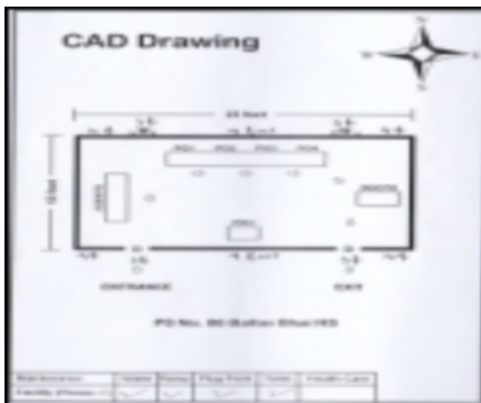

নিৰ্বাচক পঞ্জীয়ন বিষয়াৰ স্বাক্ষৰ

Nazri Naksha

Google Map View

Polling Station Building Front View

ভোটগ্ৰহন কেন্দ্ৰৰ সন্মুখৰ দৃশ্য

Cad View

Key MAP View

R	1	HPQ4269916	ফটো উপলব্ধ	2	HPQ4269908	ফটো উপলব্ধ	3	QBH0172502	ফটো উপলব্ধ		
নাম : জয়শ্ৰী ডেকা পিতাৰ নাম : নিৰন চন্দ্ৰ ডেকা ঘৰ নং : 12 বয়স : 25 লিঙ্গ : মহিলা				নাম : অনামিকা ডেকা পিতাৰ নাম : নিৰন চন্দ্ৰ ডেকা ঘৰ নং : 12 বয়স : 23 লিঙ্গ : মহিলা				নাম : উদিপ্ত কলিতা পিতাৰ নাম : ইন্দ্ৰ কান্ত কলিতা ঘৰ নং : 15 বয়স : 20 লিঙ্গ : পুৰুষ			
S	4	HPQ1612562	ফটো উপলব্ধ	5	HPQ1140706	ফটো উপলব্ধ	S2	6	QBH0163139	ফটো উপলব্ধ	
নাম : দিগন্ত কলিতা পিতাৰ নাম : তপেশ্বৰ কলিতা ঘৰ নং : 19 বয়স : 39 লিঙ্গ : পুৰুষ				নাম : গীতাজুলী ডেকা দাস স্বামীৰ নাম : টুটুমাণি দাস ঘৰ নং : 39 বয়স : 28 লিঙ্গ : মহিলা				নাম : সোনালী বাৰা স্বামীৰ নাম : পুলিন বড়ো ঘৰ নং : 43 বয়স : 22 লিঙ্গ : মহিলা			
S2	7	QBH0163063	ফটো উপলব্ধ	S2	8	QBH0161620	ফটো উপলব্ধ	9	QBH0166033	ফটো উপলব্ধ	
নাম : ধৰিত্ৰী বড়ো পিতাৰ নাম : পৰম চন্দ্ৰ বড়ো ঘৰ নং : 43 বয়স : 20 লিঙ্গ : মহিলা				নাম : ভূমিকা বড়ো পিতাৰ নাম : প্ৰদীপ বড়ো ঘৰ নং : 48 বয়স : 20 লিঙ্গ : মহিলা				নাম : লক্ষ্মণ বনিয়া পিতাৰ নাম : লোকেশ্বৰ বনিয়া ঘৰ নং : 91 বয়স : 23 লিঙ্গ : পুৰুষ			
S2	10	QBH0163089	ফটো উপলব্ধ	11	HPQ0026658	ফটো উপলব্ধ	E	12	HPQ1609887	ফটো উপলব্ধ	
নাম : মৰমী বড়ো স্বামীৰ নাম : বৰেন বড়ো ঘৰ নং : 98 বয়স : 23 লিঙ্গ : মহিলা				নাম : মইনা ডেকা স্বামীৰ নাম : চম্পক বৰুৱা ঘৰ নং : 130 বয়স : 33 লিঙ্গ : মহিলা				নাম : সোণেশ্বৰ ডেকা পিতাৰ নাম : নন্দী ঘৰ নং : 102 বয়স : 16 লিঙ্গ : পুৰুষ			
R	13	HPQ0214353	ফটো উপলব্ধ	S2	14	QBH0165480	ফটো উপলব্ধ	15	HPQ1250653	ফটো উপলব্ধ	
নাম : জোনালী ডেকা পিতাৰ নাম : কামাখ্যা ডেকা ঘৰ নং : 108 বয়স : 28 লিঙ্গ : মহিলা				নাম : অৰ্চনা বনিয়া স্বামীৰ নাম : ৰাকেশ বনিয়া ঘৰ নং : 135 বয়স : 25 লিঙ্গ : মহিলা				নাম : গিতা মনি বৰা ডেকা স্বামীৰ নাম : বিমল ডেকা ঘৰ নং : 105 বয়স : 23 লিঙ্গ : মহিলা			
16	HPQ1610157	ফটো উপলব্ধ	17	HPQ0210450	ফটো উপলব্ধ	E	18	HPQ1610328	ফটো উপলব্ধ		
নাম : নৱকান্ত ডেকা পিতাৰ নাম : টংকেশ্বৰ ডেকা ঘৰ নং : 109 বয়স : 43 লিঙ্গ : পুৰুষ				নাম : ববিতা ডেকা স্বামীৰ নাম : গিৰিন্দ্ৰ ডেকা ঘৰ নং : 181 বয়স : 30 লিঙ্গ : মহিলা				নাম : ভোগেশ্বৰী বৰুৱা স্বামীৰ নাম : অক্ষয় বৰুৱা ঘৰ নং : 180 বয়স : 14 লিঙ্গ : মহিলা			
19	HPQ9141779	ফটো উপলব্ধ	S	20	HPQ1614284	ফটো উপলব্ধ	S2	21	HPQ1610453	ফটো উপলব্ধ	
নাম : বিপুল চহৰীয়া পিতাৰ নাম : কনক চহৰীয়া ঘৰ নং : 143 বয়স : 30 লিঙ্গ : পুৰুষ				নাম : বিনীতা ডেকা পিতাৰ নাম : কলিৰাম ডেকা ঘৰ নং : 188 বয়স : 34 লিঙ্গ : মহিলা				নাম : মাধব ডেকা পিতাৰ নাম : তিলক ডেকা ঘৰ নং : 145 বয়স : 53 লিঙ্গ : পুৰুষ			
E	22	HPQ1610497	ফটো উপলব্ধ	S2	23	QBH0161364	ফটো উপলব্ধ	24	HPQ0214262	ফটো উপলব্ধ	
নাম : কেশব ডেকা পিতাৰ নাম : তিলক ঘৰ নং : 185 বয়স : 59 লিঙ্গ : পুৰুষ				নাম : জোন বসুমতাৰী পিতাৰ নাম : কৈলাশ বসুমতাৰী ঘৰ নং : 146 বয়স : 19 লিঙ্গ : পুৰুষ				নাম : পল্লৱী ডেকা পিতাৰ নাম : ভবেন্দ্ৰ ডেকা ঘৰ নং : 189 বয়স : 28 লিঙ্গ : মহিলা			
25	HPQ1610748	ফটো উপলব্ধ	E	26	HPQ1610759	ফটো উপলব্ধ	E	27	HPQ1610782	ফটো উপলব্ধ	
নাম : লক্ষেশ্বৰী ডেকা স্বামীৰ নাম : ভদ্ৰ কান্ত ডেকা ঘৰ নং : 151 বয়স : 74 লিঙ্গ : মহিলা				নাম : জগত ডেকা পিতাৰ নাম : ভদ্ৰ কান্ত ডেকা ঘৰ নং : 151 বয়স : 47 লিঙ্গ : পুৰুষ				নাম : যশোদা ডেকা স্বামীৰ নাম : মনিৰাম ডেকা ঘৰ নং : 152 বয়স : 84 লিঙ্গ : মহিলা			
E	28	HPQ1610806	ফটো উপলব্ধ	S	29	HPQ0206003	ফটো উপলব্ধ	E	30	HPQ1610920	ফটো উপলব্ধ
নাম : মহেশ্বৰ ডেকা পিতাৰ নাম : মনিৰাম ডেকা ঘৰ নং : 152 বয়স : 55 লিঙ্গ : পুৰুষ				নাম : ভূপালী ডেকা পিতাৰ নাম : মোহেশ্বৰ ডেকা ঘৰ নং : 152 বয়স : 26 লিঙ্গ : মহিলা				নাম : সত্য ডেকা পিতাৰ নাম : জনাৰাম ডেকা ঘৰ নং : 156 বয়স : 54 লিঙ্গ : পুৰুষ			