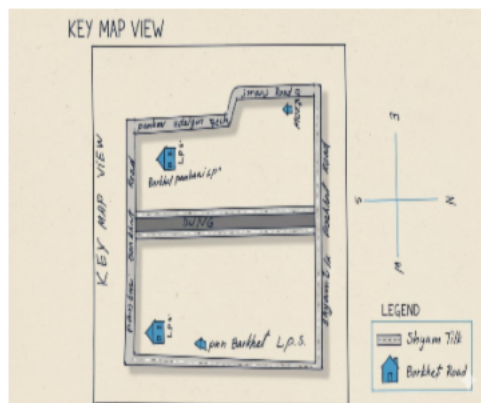

নিৰ্বাচক পঞ্জীয়ন বিষয়াৰ স্বাক্ষৰ

Nazri Naksha

Google Map View

Polling Station Building Front View

ভোটগ্ৰহন কেন্দ্ৰৰ সন্মুখৰ দৃশ্য

Cad View

Key MAP View

<p>S 1 HPQ1172014</p> <p>নাম : জোনালী দাস অন্যান্য: বমণী দাস ঘৰ নং : 222 বয়স : 35 লিঙ্গ : মহিলা</p> <p>ফটো উপলব্ধ</p>	<p>E 2 HPQ1613770</p> <p>নাম : গুপিন্ চন্দ্ৰ দাস পিতাৰ নাম: সুনীৰাম দাস ঘৰ নং : 226 বয়স : 75 লিঙ্গ : পুৰুষ</p> <p>ফটো উপলব্ধ</p>	<p>S 3 HPQ1613861</p> <p>নাম : টংকেশ্বৰী দাস পিতাৰ নাম: জালিৰাম দাস ঘৰ নং : 228 বয়স : 42 লিঙ্গ : মহিলা</p> <p>ফটো উপলব্ধ</p>
<p>S 4 HPQ0593277</p> <p>নাম : কৰবী দাস পিতাৰ নাম: খগেন্ চন্দ্ৰ দাস ঘৰ নং : 224 বয়স : 28 লিঙ্গ : মহিলা</p> <p>ফটো উপলব্ধ</p>	<p>S 5 HPQ1613930</p> <p>নাম : গংগেশ্বৰী বনিয়া পিতাৰ নাম: জিতেন্দ্ৰ বনিয়া ঘৰ নং : 225 বয়স : 40 লিঙ্গ : মহিলা</p> <p>ফটো উপলব্ধ</p>	<p>6 HPQ0077198</p> <p>নাম : ডালিমী দাস পিতাৰ নাম: বাপন চন্দ্ৰ দাস ঘৰ নং : 226 বয়স : 28 লিঙ্গ : মহিলা</p> <p>ফটো উপলব্ধ</p>
<p>E 7 HPQ1614148</p> <p>নাম : মোহেশ্বৰী দাস স্বামীৰ নাম: জগত দাস ঘৰ নং : 220 বয়স : 76 লিঙ্গ : মহিলা</p> <p>ফটো উপলব্ধ</p>	<p>S 8 HPQ1614206</p> <p>নাম : চন্দ্ৰকান্ত দাস পিতাৰ নাম: জলতি দাস ঘৰ নং : 222 বয়স : 61 লিঙ্গ : পুৰুষ</p> <p>ফটো উপলব্ধ</p>	<p>S 9 HPQ1614228</p> <p>নাম : কুমুদ দাস পিতাৰ নাম: জলতি দাস ঘৰ নং : 222 বয়স : 44 লিঙ্গ : পুৰুষ</p> <p>ফটো উপলব্ধ</p>
<p>S 10 HPQ0242735</p> <p>নাম : অন দাস স্বামীৰ নাম: কুমুদ দাস ঘৰ নং : 225 বয়স : 38 লিঙ্গ : মহিলা</p> <p>ফটো উপলব্ধ</p>	<p>S 11 HPQ1153857</p> <p>নাম : অক্ষৰ দাস পিতাৰ নাম: চন্দ্ৰ কান্ত দাস ঘৰ নং : 232 বয়স : 23 লিঙ্গ : পুৰুষ</p> <p>ফটো উপলব্ধ</p>	<p>S2 12 HPQ0207480</p> <p>নাম : দীপা দেৱনাথ দাস পিতাৰ নাম: মনু দাস ঘৰ নং : 236 বয়স : 30 লিঙ্গ : মহিলা</p> <p>ফটো উপলব্ধ</p>
<p>13 HPQ9134569</p> <p>নাম : মনোমতী দাস স্বামীৰ নাম: ফুলেশ্বৰ দাস ঘৰ নং : 300 বয়স : 64 লিঙ্গ : মহিলা</p> <p>ফটো উপলব্ধ</p>	<p>14 HPQ9134570</p> <p>নাম : তপন চন্দ্ৰ দাস দাস মাতৃৰ নাম: মনোমতী দাস ঘৰ নং : 300 বয়স : 49 লিঙ্গ : পুৰুষ</p> <p>ফটো উপলব্ধ</p>	<p>15 HPQ9134581</p> <p>নাম : মিৰা কুমাৰী দাস মাতৃৰ নাম: মনোমতী দাস ঘৰ নং : 300 বয়স : 47 লিঙ্গ : মহিলা</p> <p>ফটো উপলব্ধ</p>
<p>16 HPQ9134592</p> <p>নাম : ভূপেন দাস মাতৃৰ নাম: মনোমতী দাস ঘৰ নং : 300 বয়স : 40 লিঙ্গ : পুৰুষ</p> <p>ফটো উপলব্ধ</p>	<p>17 OIF0000398</p> <p>নাম : মঞ্জলা চলিহা স্বামীৰ নাম: বিংকু চলিহা ঘৰ নং : 300 বয়স : 36 লিঙ্গ : মহিলা</p> <p>ফটো উপলব্ধ</p>	<p>18 HPQ1133008</p> <p>নাম : পাপৰি ডেকা পিতাৰ নাম: ডিব্ৰুশ্বৰ ডেকা ঘৰ নং : 300 বয়স : 24 লিঙ্গ : মহিলা</p> <p>ফটো উপলব্ধ</p>
<p>19 OIF0000430</p> <p>নাম : ববিতা বড়া স্বামীৰ নাম: ধৰ্ম জ্যোতি বড়া ঘৰ নং : 300 বয়স : 23 লিঙ্গ : মহিলা</p> <p>ফটো উপলব্ধ</p>	<p>20 HPQ9134605</p> <p>নাম : বীৰেশ্বৰ দাস পিতাৰ নাম: বেলিৰাম দাস ঘৰ নং : 301 বয়স : 65 লিঙ্গ : পুৰুষ</p> <p>ফটো উপলব্ধ</p>	<p>21 HPQ9134616</p> <p>নাম : বকলী দাস স্বামীৰ নাম: বীৰেশ্বৰ দাস ঘৰ নং : 301 বয়স : 57 লিঙ্গ : মহিলা</p> <p>ফটো উপলব্ধ</p>
<p>22 HPQ9134627</p> <p>নাম : শৰত চন্দ্ৰ দাস পিতাৰ নাম: বিৰেশ্বৰ দাস ঘৰ নং : 301 বয়স : 33 লিঙ্গ : মহিলা</p> <p>ফটো উপলব্ধ</p>	<p>23 HPQ1705937</p> <p>নাম : জিতু দাস পিতাৰ নাম: বীৰেশ্বৰ দাস ঘৰ নং : 301 বয়স : 32 লিঙ্গ : পুৰুষ</p> <p>ফটো উপলব্ধ</p>	<p>24 HPQ0418582</p> <p>নাম : ৰশ্মি দাস স্বামীৰ নাম: জিতু দাস ঘৰ নং : 301 বয়স : 31 লিঙ্গ : মহিলা</p> <p>ফটো উপলব্ধ</p>
<p>25 HPQ0231308</p> <p>নাম : জলিতা দাস স্বামীৰ নাম: শৰত চন্দ্ৰ দাস ঘৰ নং : 301 বয়স : 28 লিঙ্গ : মহিলা</p> <p>ফটো উপলব্ধ</p>	<p>26 HPQ4272639</p> <p>নাম : নয়ন মনি দাস পিতাৰ নাম: বিৰেশ্বৰ দাস ঘৰ নং : 301 বয়স : 28 লিঙ্গ : পুৰুষ</p> <p>ফটো উপলব্ধ</p>	<p>27 HPQ9134638</p> <p>নাম : পদ্মধৰ দাস পিতাৰ নাম: বেলিৰাম দাস ঘৰ নং : 302 বয়স : 62 লিঙ্গ : পুৰুষ</p> <p>ফটো উপলব্ধ</p>
<p>28 HPQ9134650</p> <p>নাম : অমিয় দাস পিতাৰ নাম: বেলিৰাম দাস ঘৰ নং : 302 বয়স : 54 লিঙ্গ : পুৰুষ</p> <p>ফটো উপলব্ধ</p>	<p>29 HPQ9134649</p> <p>নাম : কিৰন দাস স্বামীৰ নাম: পদ্মধৰ দাস ঘৰ নং : 302 বয়স : 52 লিঙ্গ : মহিলা</p> <p>ফটো উপলব্ধ</p>	<p>30 HPQ0282301</p> <p>নাম : হেমলতা দাশ স্বামীৰ নাম: আমিয়া দাশ ঘৰ নং : 302 বয়স : 50 লিঙ্গ : মহিলা</p> <p>ফটো উপলব্ধ</p>