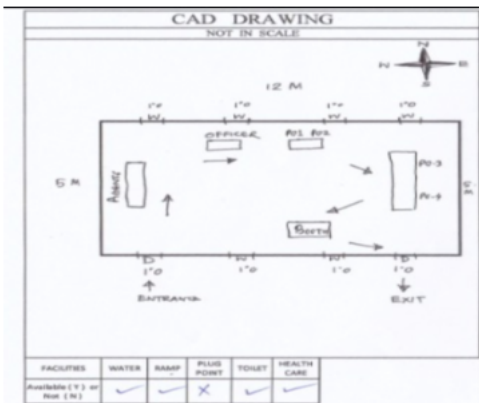

নিৰ্বাচক পঞ্জীয়ন বিষয়াৰ স্বাক্ষৰ

Nazri Naksha

Google Map View

Polling Station Building Front View

ভোটগ্ৰহন কেন্দ্ৰৰ সন্মুখৰ দৃশ্য

Cad View

Key MAP View

1 নাম : মনোজ বড়ো পিতাৰ নাম: মনিৰাম বড়ো ঘৰ নং : 1 বয়স : 54 লিঙ্গ : পুৰুষ	FCM9134570 ফটো উপলব্ধ	S 2 নাম : জনালী বড়ো পিতাৰ নাম: মনিৰাম বড়ো ঘৰ নং : 1 বয়স : 41 লিঙ্গ : মহিলা	FCM9134592 ফটো উপলব্ধ	3 নাম : ৰিংকু বড়ো পিতাৰ নাম: মনি ৰাম বড়ো ঘৰ নং : 1 বয়স : 37 লিঙ্গ : পুৰুষ	FCM9134605 ফটো উপলব্ধ
4 নাম : আৰতি বড়ো স্বামীৰ নাম: ৰিঙ্কু বড়ো ঘৰ নং : 1 বয়স : 32 লিঙ্গ : মহিলা	FCM9145066 ফটো উপলব্ধ	5 নাম : অনচুলা বড়ো পিতাৰ নাম: পুনু ৰাম বড়ো ঘৰ নং : 1 বয়স : 26 লিঙ্গ : পুৰুষ	FCM0593665 ফটো উপলব্ধ	6 নাম : কামেশ্বৰী বড়ো স্বামীৰ নাম: দ্বিজেন বড়ো ঘৰ নং : 2 বয়স : 49 লিঙ্গ : মহিলা	FCM9134718 ফটো উপলব্ধ
7 নাম : দৈজেন কুমাৰ বড়ো পিতাৰ নাম: কেৰেপা ৰাম বড়ো ঘৰ নং : 2 বয়স : 48 লিঙ্গ : পুৰুষ	FCM9134661 ফটো উপলব্ধ	# 8 নাম : মমীতা বড়ো স্বামীৰ নাম: ইৰাগড়ৰ বড়ো ঘৰ নং : 2 বয়স : 43 লিঙ্গ : মহিলা	FCM9134683 ফটো উপলব্ধ	9 নাম : বীৰেন বড়ো পিতাৰ নাম: কেৰেপা বড়ো ঘৰ নং : 2 বয়স : 42 লিঙ্গ : পুৰুষ	FCM9134649 ফটো উপলব্ধ
10 নাম : বিনা বড়ো স্বামীৰ নাম: বীৰেন বড়ো ঘৰ নং : 2 বয়স : 41 লিঙ্গ : মহিলা	FCM9134650 ফটো উপলব্ধ	# 11 নাম : ইৰাগড়ৰ বড়ো পিতাৰ নাম: কেৰেপা বড়ো ঘৰ নং : 2 বয়স : 45 লিঙ্গ : পুৰুষ	FCM9134672 ফটো উপলব্ধ	12 নাম : মাইন বড়ো পিতাৰ নাম: বিনাৰাম বড়ো ঘৰ নং : 2 বয়স : 35 লিঙ্গ : মহিলা	FCM9134707 ফটো উপলব্ধ
13 নাম : আনন্দ বড়ো পিতাৰ নাম: গুনাৰাম বড়ো ঘৰ নং : 2ক বয়স : 26 লিঙ্গ : পুৰুষ	FCM0593558 ফটো উপলব্ধ	14 নাম : অনচোমা বড়ো পিতাৰ নাম: বীৰেন চন্দ্ৰ বড়ো ঘৰ নং : 002 বয়স : 25 লিঙ্গ : পুৰুষ	FCM0471243 ফটো উপলব্ধ	15 নাম : চিত্ৰদীপু বড়ো পিতাৰ নাম: ইৰাগড়াও বড়ো ঘৰ নং : 02 বয়স : 21 লিঙ্গ : পুৰুষ	FCM2285740 ফটো উপলব্ধ
16 নাম : পূৰ্বী বড়ো পিতাৰ নাম: বীৰেন বড়ো ঘৰ নং : 02 বয়স : 19 লিঙ্গ : মহিলা	QBH0132431 ফটো উপলব্ধ	R 17 নাম : কুলদীপ বড়ো পিতাৰ নাম: দিনা ৰাম বড়ো ঘৰ নং : 2ক বয়স : 21 লিঙ্গ : পুৰুষ	FCM2291698 ফটো উপলব্ধ	18 নাম : কুলদীপ বড়ো পিতাৰ নাম: দিনা ৰাম বড়ো ঘৰ নং : 2 ক বয়স : 21 লিঙ্গ : পুৰুষ	FCM2307734 ফটো উপলব্ধ
19 নাম : ৰংজালী বড়ো পিতাৰ নাম: গুনা ৰাম বড়ো ঘৰ নং : 2ক বয়স : 27 লিঙ্গ : মহিলা	FCM0072298 ফটো উপলব্ধ	20 নাম : অনিচা বড়ো পিতাৰ নাম: দুৰ্গা বড়ো ঘৰ নং : 2খ বয়স : 23 লিঙ্গ : মহিলা	FCM1380872 ফটো উপলব্ধ	21 নাম : গুনাৰাম বড়ো পিতাৰ নাম: কেৰেপা বড়ো ঘৰ নং : 2ক বয়স : 59 লিঙ্গ : পুৰুষ	FCM9134729 ফটো উপলব্ধ
22 নাম : আনিতা বড়ো স্বামীৰ নাম: গুনাৰাম বড়ো ঘৰ নং : 49 বয়স : 49 লিঙ্গ : মহিলা	FCM9134730 ফটো উপলব্ধ	23 নাম : দিনাৰাম বড়ো পিতাৰ নাম: কেৰেপা বড়ো ঘৰ নং : 2ক বয়স : 49 লিঙ্গ : পুৰুষ	FCM9134741 ফটো উপলব্ধ	24 নাম : কবিতা বড়ো স্বামীৰ নাম: দিনাৰাম বড়ো ঘৰ নং : 2ক বয়স : 44 লিঙ্গ : মহিলা	FCM9134752 ফটো উপলব্ধ
25 নাম : শান্তি বড়ো পিতাৰ নাম: লাৰ্দাই বড়ো ঘৰ নং : 2ক বয়স : 44 লিঙ্গ : মহিলা	FCM9134763 ফটো উপলব্ধ	26 নাম : দুৰ্গা বড়ো পিতাৰ নাম: কেৰেপা বড়ো ঘৰ নং : 2খ বয়স : 44 লিঙ্গ : পুৰুষ	FCM9134785 ফটো উপলব্ধ	27 নাম : বিনা ৰাম বড়ো পিতাৰ নাম: কেৰেপা বড়ো ঘৰ নং : 2ক বয়স : 42 লিঙ্গ : পুৰুষ	FCM9134774 ফটো উপলব্ধ
28 নাম : মৰমী বড়ো স্বামীৰ নাম: দুৰ্গা বড়ো ঘৰ নং : 2খ বয়স : 39 লিঙ্গ : মহিলা	FCM9134796 ফটো উপলব্ধ	S 29 নাম : সুস্মীতা বাগলাৰী পিতাৰ নাম: কল্পনা কান্ত বাগলাৰী ঘৰ নং : 03 বয়স : 39 লিঙ্গ : মহিলা	FCM9136747 ফটো উপলব্ধ	30 নাম : অনচুমা বড়ো মাতৃৰ নাম: মঞ্জুৰী বড়ো ঘৰ নং : 3 বয়স : 28 লিঙ্গ : পুৰুষ	FCM0112417 ফটো উপলব্ধ