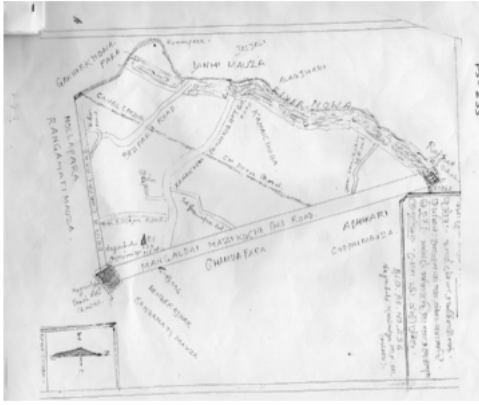

Nazri Naksha