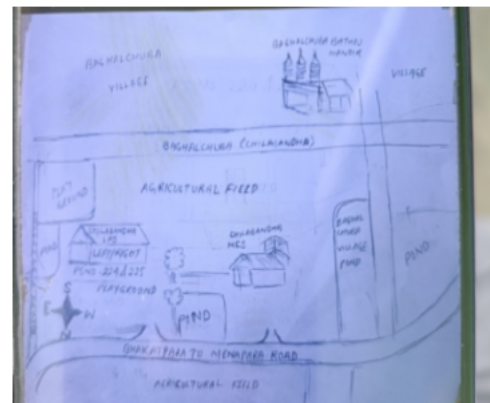

নিৰ্বাচক পঞ্জীয়ন বিষয়াৰ স্বাক্ষৰ

Nazri Naksha

Google Map View

Polling Station Building Front View

ভোটগ্ৰহন কেন্দ্ৰৰ সন্মুখৰ দৃশ্য

Cad View

Key MAP View

1 নাম : মনোজ বড়ো পিতাৰ নাম: মনিৰাম বড়ো ঘৰ নং : 1 বয়স : 54 লিঙ্গ : পুৰুষ	FCM9134570 ফটো উপলব্ধ	S 2 নাম : জনালী বড়ো পিতাৰ নাম: মনিৰাম বড়ো ঘৰ নং : 1 বয়স : 41 লিঙ্গ : মহিলা	FCM9134592 ফটো উপলব্ধ	3 নাম : ৰিংকু বড়ো পিতাৰ নাম: মনি ৰাম বড়ো ঘৰ নং : 1 বয়স : 37 লিঙ্গ : পুৰুষ	FCM9134605 ফটো উপলব্ধ
4 নাম : আৰতি বড়ো স্বামীৰ নাম: ৰিঙ্কু বড়ো ঘৰ নং : 1 বয়স : 32 লিঙ্গ : মহিলা	FCM9145066 ফটো উপলব্ধ	5 নাম : অনচুলা বড়ো পিতাৰ নাম: পুনু ৰাম বড়ো ঘৰ নং : 1 বয়স : 26 লিঙ্গ : পুৰুষ	FCM0593665 ফটো উপলব্ধ	6 নাম : কামেশ্বৰী বড়ো স্বামীৰ নাম: দ্বিজেন বড়ো ঘৰ নং : 2 বয়স : 49 লিঙ্গ : মহিলা	FCM9134718 ফটো উপলব্ধ
7 নাম : দৈজেন কুমাৰ বড়ো পিতাৰ নাম: কেৰেপা ৰাম বড়ো ঘৰ নং : 2 বয়স : 48 লিঙ্গ : পুৰুষ	FCM9134661 ফটো উপলব্ধ	# 8 নাম : মমীতা বড়ো স্বামীৰ নাম: ইৰাগড়ৰ বড়ো ঘৰ নং : 2 বয়স : 43 লিঙ্গ : মহিলা	FCM9134683 ফটো উপলব্ধ	9 নাম : বীৰেন বড়ো পিতাৰ নাম: কেৰেপা বড়ো ঘৰ নং : 2 বয়স : 42 লিঙ্গ : পুৰুষ	FCM9134649 ফটো উপলব্ধ
10 নাম : বিনা বড়ো স্বামীৰ নাম: বীৰেন বড়ো ঘৰ নং : 2 বয়স : 41 লিঙ্গ : মহিলা	FCM9134650 ফটো উপলব্ধ	# 11 নাম : ইৰাগড়ৰ বড়ো পিতাৰ নাম: কেৰেপা বড়ো ঘৰ নং : 2 বয়স : 45 লিঙ্গ : পুৰুষ	FCM9134672 ফটো উপলব্ধ	12 নাম : মাইন বড়ো পিতাৰ নাম: বিনাৰাম বড়ো ঘৰ নং : 2 বয়স : 35 লিঙ্গ : মহিলা	FCM9134707 ফটো উপলব্ধ
13 নাম : আনন্দ বড়ো পিতাৰ নাম: গুনাৰাম বড়ো ঘৰ নং : 2ক বয়স : 26 লিঙ্গ : পুৰুষ	FCM0593558 ফটো উপলব্ধ	14 নাম : অনচোমা বড়ো পিতাৰ নাম: বীৰেন চন্দ্ৰ বড়ো ঘৰ নং : 002 বয়স : 25 লিঙ্গ : পুৰুষ	FCM0471243 ফটো উপলব্ধ	15 নাম : চিত্ৰদীপু বড়ো পিতাৰ নাম: ইৰাগড়াও বড়ো ঘৰ নং : 02 বয়স : 21 লিঙ্গ : পুৰুষ	FCM2285740 ফটো উপলব্ধ
16 নাম : পূৰ্বী বড়ো পিতাৰ নাম: বীৰেন বড়ো ঘৰ নং : 02 বয়স : 19 লিঙ্গ : মহিলা	QBH0132431 ফটো উপলব্ধ	R 17 নাম : কুলদীপ বড়ো পিতাৰ নাম: দিনা ৰাম বড়ো ঘৰ নং : 2ক বয়স : 21 লিঙ্গ : পুৰুষ	FCM2291698 ফটো উপলব্ধ	18 নাম : কুলদীপ বড়ো পিতাৰ নাম: দিনা ৰাম বড়ো ঘৰ নং : 2 ক বয়স : 21 লিঙ্গ : পুৰুষ	FCM2307734 ফটো উপলব্ধ
19 নাম : ৰংজালী বড়ো পিতাৰ নাম: গুনা ৰাম বড়ো ঘৰ নং : 2ক বয়স : 27 লিঙ্গ : মহিলা	FCM0072298 ফটো উপলব্ধ	20 নাম : অনিচা বড়ো পিতাৰ নাম: দুৰ্গা বড়ো ঘৰ নং : 2খ বয়স : 23 লিঙ্গ : মহিলা	FCM1380872 ফটো উপলব্ধ	21 নাম : গুনাৰাম বড়ো পিতাৰ নাম: কেৰেপা বড়ো ঘৰ নং : 2ক বয়স : 59 লিঙ্গ : পুৰুষ	FCM9134729 ফটো উপলব্ধ
22 নাম : আনিতা বড়ো স্বামীৰ নাম: গুনাৰাম বড়ো ঘৰ নং : 49 বয়স : 49 লিঙ্গ : মহিলা	FCM9134730 ফটো উপলব্ধ	23 নাম : দিনাৰাম বড়ো পিতাৰ নাম: কেৰেপা বড়ো ঘৰ নং : 2ক বয়স : 49 লিঙ্গ : পুৰুষ	FCM9134741 ফটো উপলব্ধ	24 নাম : কবিতা বড়ো স্বামীৰ নাম: দিনাৰাম বড়ো ঘৰ নং : 2ক বয়স : 44 লিঙ্গ : মহিলা	FCM9134752 ফটো উপলব্ধ
25 নাম : শান্তি বড়ো পিতাৰ নাম: লাৰ্দাই বড়ো ঘৰ নং : 2ক বয়স : 44 লিঙ্গ : মহিলা	FCM9134763 ফটো উপলব্ধ	26 নাম : দুৰ্গা বড়ো পিতাৰ নাম: কেৰেপা বড়ো ঘৰ নং : 2খ বয়স : 44 লিঙ্গ : পুৰুষ	FCM9134785 ফটো উপলব্ধ	27 নাম : বিনা ৰাম বড়ো পিতাৰ নাম: কেৰেপা বড়ো ঘৰ নং : 2ক বয়স : 42 লিঙ্গ : পুৰুষ	FCM9134774 ফটো উপলব্ধ
28 নাম : মৰমী বড়ো স্বামীৰ নাম: দুৰ্গা বড়ো ঘৰ নং : 2খ বয়স : 39 লিঙ্গ : মহিলা	FCM9134796 ফটো উপলব্ধ	S 29 নাম : সুস্মীতা বাগলাৰী পিতাৰ নাম: কল্পনা কান্ত বাগলাৰী ঘৰ নং : 03 বয়স : 39 লিঙ্গ : মহিলা	FCM9136747 ফটো উপলব্ধ	30 নাম : অনচুমা বড়ো মাতৃৰ নাম: মঞ্জুৰী বড়ো ঘৰ নং : 3 বয়স : 28 লিঙ্গ : পুৰুষ	FCM0112417 ফটো উপলব্ধ