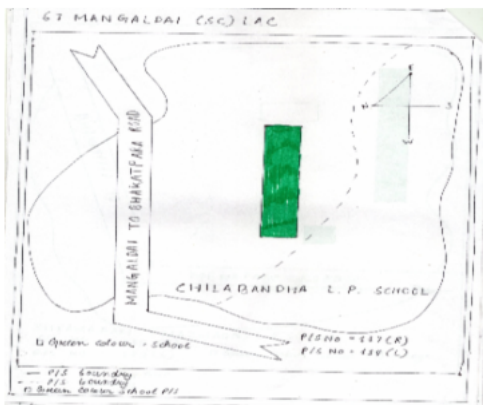

Nazri Naksha