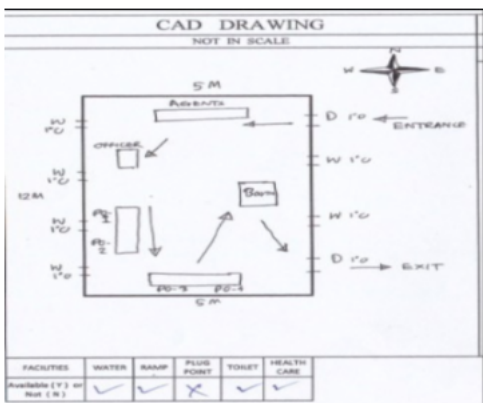

নিৰ্বাচক পঞ্জীয়ন বিষয়াৰ স্বাক্ষৰ

Nazri Naksha

Google Map View

Polling Station Building Front View

ভোটগ্ৰহন কেন্দ্ৰৰ সন্মুখৰ দৃশ্য

Cad View

Key MAP View

1 নাম : সৰুমাই বড়ো স্বামীৰ নাম : ধনপতি বড়ো ঘৰ নং : 1 বয়স : 66 লিঙ্গ : মহিলা	FCM9140878 ফটো উপলব্ধ	S 2 নাম : পুনৰাম বড়ো পিতাৰ নাম : ধনপতি বড়ো ঘৰ নং : 1 বয়স : 53 লিঙ্গ : পুৰুষ	FCM9140889 ফটো উপলব্ধ	3 নাম : বহিলা বড়ো স্বামীৰ নাম : পুনৰাম বড়ো ঘৰ নং : 1 বয়স : 46 লিঙ্গ : মহিলা	FCM9140890 ফটো উপলব্ধ
4 নাম : নের্সোন বড়ো পিতাৰ নাম : পুনু ৰাম বড়ো ঘৰ নং : 1 বয়স : 31 লিঙ্গ : পুৰুষ	FCM0646950 ফটো উপলব্ধ	5 নাম : খমিতা বড়ো স্বামীৰ নাম : খুংগুৰ বড়ো ঘৰ নং : 1 বয়স : 30 লিঙ্গ : মহিলা	FCM0472852 ফটো উপলব্ধ	6 নাম : খুংগুৰ বড়ো পিতাৰ নাম : পুনু ৰাম বড়ো ঘৰ নং : 1 বয়স : 30 লিঙ্গ : পুৰুষ	FCM0001537 ফটো উপলব্ধ
7 নাম : খুনশ্ৰী বড়ো স্বামীৰ নাম : নের্সোন বড়ো ঘৰ নং : 01 বয়স : 29 লিঙ্গ : মহিলা	FCM0596726 ফটো উপলব্ধ	8 নাম : টংকেশ্বৰ বড়ো পিতাৰ নাম : ধনপতি বড়ো ঘৰ নং : 2 বয়স : 59 লিঙ্গ : পুৰুষ	FCM9140903 ফটো উপলব্ধ	9 নাম : গালি বড়ো স্বামীৰ নাম : টংকেশ্বৰ বড়ো ঘৰ নং : 2 বয়স : 56 লিঙ্গ : মহিলা	FCM9140914 ফটো উপলব্ধ
10 নাম : মঙ্গল চন্দ্ৰ বড়ো পিতাৰ নাম : তংকেশ্বৰ বড়ো ঘৰ নং : 2 বয়স : 41 লিঙ্গ : পুৰুষ	FCM9140925 ফটো উপলব্ধ	11 নাম : মালা বড়ো স্বামীৰ নাম : মঙ্গল চন্দ্ৰ বড়ো ঘৰ নং : 2 বয়স : 36 লিঙ্গ : মহিলা	FCM9140936 ফটো উপলব্ধ	S 12 নাম : চেলপু বড়ো পিতাৰ নাম : মৰা বড়ো ঘৰ নং : 3 বয়স : 86 লিঙ্গ : পুৰুষ	FCM9140947 ফটো উপলব্ধ
# 13 নাম : সুনন্দ বড়ো পিতাৰ নাম : ফুকুৰাম বড়ো ঘৰ নং : 30 বয়স : 54 লিঙ্গ : পুৰুষ	FCM9141008 ফটো উপলব্ধ	14 নাম : মঞ্জৰি বড়ো স্বামীৰ নাম : গনেশ বড়ো ঘৰ নং : 3 বয়স : 51 লিঙ্গ : মহিলা	FCM9140958 ফটো উপলব্ধ	S 15 নাম : ৰমেশ বড়ো পিতাৰ নাম : চেলপু বড়ো ঘৰ নং : 3 বয়স : 46 লিঙ্গ : পুৰুষ	FCM9140969 ফটো উপলব্ধ
16 নাম : মনেশ্বৰী বড়ো স্বামীৰ নাম : ৰমেশ বড়ো ঘৰ নং : 3 বয়স : 44 লিঙ্গ : মহিলা	FCM9140970 ফটো উপলব্ধ	17 নাম : কুঞ্জ ৰাম বড়ো পিতাৰ নাম : চেলপু বড়ো ঘৰ নং : 3 বয়স : 44 লিঙ্গ : পুৰুষ	FCM9140981 ফটো উপলব্ধ	18 নাম : বাসন্তি বড়ো স্বামীৰ নাম : কুঞ্জ ৰাম বড়ো ঘৰ নং : 3 বয়স : 41 লিঙ্গ : মহিলা	FCM9140992 ফটো উপলব্ধ
19 নাম : মণেশ্বৰী বড়ো পিতাৰ নাম : কাশী ৰাম ঘৰ নং : 3 বয়স : 38 লিঙ্গ : মহিলা	FCM0305409 ফটো উপলব্ধ	S 20 নাম : প্ৰমিলা বড়ো পিতাৰ নাম : গনেশ বড়ো ঘৰ নং : 3 বয়স : 31 লিঙ্গ : মহিলা	FCM2218384 ফটো উপলব্ধ	21 নাম : অক্ষুমাই বগলাৰী বড়ো স্বামীৰ নাম : ৰংজালু বড়ো ৰংজালু বড়ো ঘৰ নং : 3 বয়স : 30 লিঙ্গ : মহিলা	FCM0439406 ফটো উপলব্ধ
22 নাম : ৰংজালু বড়ো পিতাৰ নাম : ৰমেশ বড়ো ঘৰ নং : 3 বয়স : 29 লিঙ্গ : পুৰুষ	FCM0112516 ফটো উপলব্ধ	23 নাম : ৰাজু বড়ো পিতাৰ নাম : ৰমেশ বড়ো ঘৰ নং : 3 বয়স : 27 লিঙ্গ : পুৰুষ	FCM0610980 ফটো উপলব্ধ	24 নাম : বৰ্ণালী বড়ো স্বামীৰ নাম : ৰাজু বড়ো ঘৰ নং : 03 বয়স : 23 লিঙ্গ : মহিলা	QBH0032953 ফটো উপলব্ধ
25 নাম : মনিষা বড়ো পিতাৰ নাম : কুঞ্জ ৰাম বড়ো ঘৰ নং : 03 বয়স : 20 লিঙ্গ : মহিলা	QBH0033134 ফটো উপলব্ধ	26 নাম : ৰোহিলা দৈমাৰী স্বামীৰ নাম : গঙ্গা দৈমাৰী ঘৰ নং : 8 বয়স : 61 লিঙ্গ : মহিলা	FCM9141019 ফটো উপলব্ধ	27 নাম : মাধব দৈমাৰী পিতাৰ নাম : গঙাংৰাম দৈমাৰী ঘৰ নং : 8 বয়স : 41 লিঙ্গ : পুৰুষ	FCM9141020 ফটো উপলব্ধ
28 নাম : শংকৰ দৈমাৰী পিতাৰ নাম : গংগাৰাম দৈমাৰী ঘৰ নং : 8 বয়স : 38 লিঙ্গ : পুৰুষ	FCM9141042 ফটো উপলব্ধ	29 নাম : সোমেশ্বৰী দৈমাৰী পিতাৰ নাম : গংগাৰাম দৈমাৰী ঘৰ নং : 8 বয়স : 37 লিঙ্গ : মহিলা	FCM9141053 ফটো উপলব্ধ	30 নাম : মনি দৈমাৰী স্বামীৰ নাম : মাধব দৈমাৰী ঘৰ নং : 8 বয়স : 29 লিঙ্গ : মহিলা	FCM0140509 ফটো উপলব্ধ