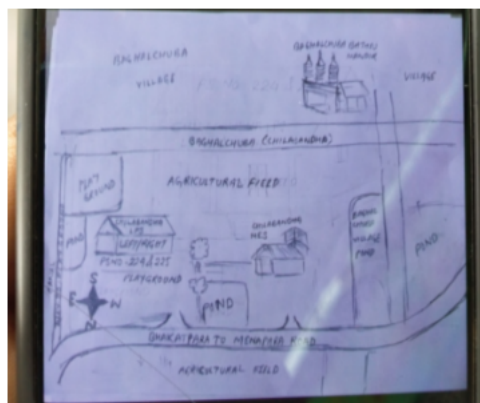

নিৰ্বাচক পঞ্জীয়ন বিষয়াৰ স্বাক্ষৰ

Nazri Naksha

Google Map View

Polling Station Building Front View

ভোটগ্ৰহন কেন্দ্ৰৰ সন্মুখৰ দৃশ্য

Cad View

Key MAP View

1 নাম : সৰুমাই বড়ো স্বামীৰ নাম : ধনপতি বড়ো ঘৰ নং : 1 বয়স : 66 লিঙ্গ : মহিলা	FCM9140878 ফটো উপলব্ধ	S 2 নাম : পুনৰাম বড়ো পিতাৰ নাম : ধনপতি বড়ো ঘৰ নং : 1 বয়স : 53 লিঙ্গ : পুৰুষ	FCM9140889 ফটো উপলব্ধ	3 নাম : বহিলা বড়ো স্বামীৰ নাম : পুনৰাম বড়ো ঘৰ নং : 1 বয়স : 46 লিঙ্গ : মহিলা	FCM9140890 ফটো উপলব্ধ
4 নাম : নের্সোন বড়ো পিতাৰ নাম : পুনু ৰাম বড়ো ঘৰ নং : 1 বয়স : 31 লিঙ্গ : পুৰুষ	FCM0646950 ফটো উপলব্ধ	5 নাম : খমিতা বড়ো স্বামীৰ নাম : খুংগুৰ বড়ো ঘৰ নং : 1 বয়স : 30 লিঙ্গ : মহিলা	FCM0472852 ফটো উপলব্ধ	6 নাম : খুংগুৰ বড়ো পিতাৰ নাম : পুনু ৰাম বড়ো ঘৰ নং : 1 বয়স : 30 লিঙ্গ : পুৰুষ	FCM0001537 ফটো উপলব্ধ
7 নাম : খুনশ্ৰী বড়ো স্বামীৰ নাম : নের্সোন বড়ো ঘৰ নং : 01 বয়স : 29 লিঙ্গ : মহিলা	FCM0596726 ফটো উপলব্ধ	8 নাম : টংকেশ্বৰ বড়ো পিতাৰ নাম : ধনপতি বড়ো ঘৰ নং : 2 বয়স : 59 লিঙ্গ : পুৰুষ	FCM9140903 ফটো উপলব্ধ	9 নাম : গালি বড়ো স্বামীৰ নাম : টংকেশ্বৰ বড়ো ঘৰ নং : 2 বয়স : 56 লিঙ্গ : মহিলা	FCM9140914 ফটো উপলব্ধ
10 নাম : মঙ্গল চন্দ্ৰ বড়ো পিতাৰ নাম : তংকেশ্বৰ বড়ো ঘৰ নং : 2 বয়স : 41 লিঙ্গ : পুৰুষ	FCM9140925 ফটো উপলব্ধ	11 নাম : মালা বড়ো স্বামীৰ নাম : মঙ্গল চন্দ্ৰ বড়ো ঘৰ নং : 2 বয়স : 36 লিঙ্গ : মহিলা	FCM9140936 ফটো উপলব্ধ	S 12 নাম : চেলপু বড়ো পিতাৰ নাম : মৰা বড়ো ঘৰ নং : 3 বয়স : 86 লিঙ্গ : পুৰুষ	FCM9140947 ফটো উপলব্ধ
# 13 নাম : সুনন্দ বড়ো পিতাৰ নাম : ফুকুৰাম বড়ো ঘৰ নং : 30 বয়স : 54 লিঙ্গ : পুৰুষ	FCM9141008 ফটো উপলব্ধ	14 নাম : মঞ্জৰি বড়ো স্বামীৰ নাম : গনেশ বড়ো ঘৰ নং : 3 বয়স : 51 লিঙ্গ : মহিলা	FCM9140958 ফটো উপলব্ধ	S 15 নাম : ৰমেশ বড়ো পিতাৰ নাম : চেলপু বড়ো ঘৰ নং : 3 বয়স : 46 লিঙ্গ : পুৰুষ	FCM9140969 ফটো উপলব্ধ
16 নাম : মনেশ্বৰী বড়ো স্বামীৰ নাম : ৰমেশ বড়ো ঘৰ নং : 3 বয়স : 44 লিঙ্গ : মহিলা	FCM9140970 ফটো উপলব্ধ	17 নাম : কুঞ্জ ৰাম বড়ো পিতাৰ নাম : চেলপু বড়ো ঘৰ নং : 3 বয়স : 44 লিঙ্গ : পুৰুষ	FCM9140981 ফটো উপলব্ধ	18 নাম : বাসন্তি বড়ো স্বামীৰ নাম : কুঞ্জ ৰাম বড়ো ঘৰ নং : 3 বয়স : 41 লিঙ্গ : মহিলা	FCM9140992 ফটো উপলব্ধ
19 নাম : মণেশ্বৰী বড়ো পিতাৰ নাম : কাশী ৰাম ঘৰ নং : 3 বয়স : 38 লিঙ্গ : মহিলা	FCM0305409 ফটো উপলব্ধ	S 20 নাম : প্ৰমিলা বড়ো পিতাৰ নাম : গনেশ বড়ো ঘৰ নং : 3 বয়স : 31 লিঙ্গ : মহিলা	FCM2218384 ফটো উপলব্ধ	21 নাম : অক্ষুমাই বগলাৰী বড়ো স্বামীৰ নাম : ৰংজালু বড়ো ৰংজালু বড়ো ঘৰ নং : 3 বয়স : 30 লিঙ্গ : মহিলা	FCM0439406 ফটো উপলব্ধ
22 নাম : ৰংজালু বড়ো পিতাৰ নাম : ৰমেশ বড়ো ঘৰ নং : 3 বয়স : 29 লিঙ্গ : পুৰুষ	FCM0112516 ফটো উপলব্ধ	23 নাম : ৰাজু বড়ো পিতাৰ নাম : ৰমেশ বড়ো ঘৰ নং : 3 বয়স : 27 লিঙ্গ : পুৰুষ	FCM0610980 ফটো উপলব্ধ	24 নাম : বৰ্ণালী বড়ো স্বামীৰ নাম : ৰাজু বড়ো ঘৰ নং : 03 বয়স : 23 লিঙ্গ : মহিলা	QBH0032953 ফটো উপলব্ধ
25 নাম : মনিষা বড়ো পিতাৰ নাম : কুঞ্জ ৰাম বড়ো ঘৰ নং : 03 বয়স : 20 লিঙ্গ : মহিলা	QBH0033134 ফটো উপলব্ধ	26 নাম : ৰোহিলা দৈমাৰী স্বামীৰ নাম : গঙ্গা দৈমাৰী ঘৰ নং : 8 বয়স : 61 লিঙ্গ : মহিলা	FCM9141019 ফটো উপলব্ধ	27 নাম : মাধব দৈমাৰী পিতাৰ নাম : গঙাংৰাম দৈমাৰী ঘৰ নং : 8 বয়স : 41 লিঙ্গ : পুৰুষ	FCM9141020 ফটো উপলব্ধ
28 নাম : শংকৰ দৈমাৰী পিতাৰ নাম : গংগাৰাম দৈমাৰী ঘৰ নং : 8 বয়স : 38 লিঙ্গ : পুৰুষ	FCM9141042 ফটো উপলব্ধ	29 নাম : সোমেশ্বৰী দৈমাৰী পিতাৰ নাম : গংগাৰাম দৈমাৰী ঘৰ নং : 8 বয়স : 37 লিঙ্গ : মহিলা	FCM9141053 ফটো উপলব্ধ	30 নাম : মনি দৈমাৰী স্বামীৰ নাম : মাধব দৈমাৰী ঘৰ নং : 8 বয়স : 29 লিঙ্গ : মহিলা	FCM0140509 ফটো উপলব্ধ