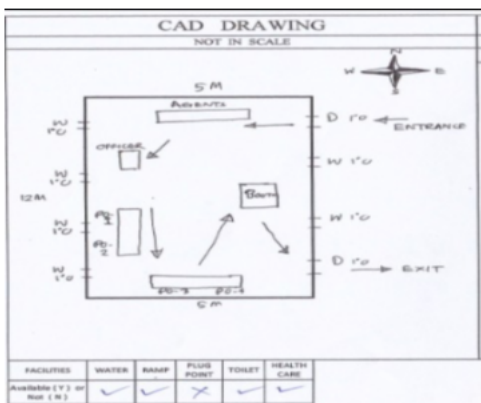

নিৰ্বাচক পঞ্জীয়ন বিষয়াৰ স্বাক্ষৰ

Nazri Naksha

Google Map View

Polling Station Building Front View

ভোটগ্ৰহন কেন্দ্ৰৰ সন্মুখৰ দৃশ্য

Cad View

Key MAP View

1 নাম : গোমবোৰ বড়ো পিতাৰ নাম: বামেশ্বৰ বড়ো ঘৰ নং : 0 বয়স : 32 লিঙ্গ : পুৰুষ	FCM9246519 ফটো উপলব্ধ	2 নাম : ইবানী দৈমাৰী স্বামীৰ নাম: কান্তিৰাম দৈমাৰী ঘৰ নং : 1 বয়স : 91 লিঙ্গ : মহিলা	FCM9234575 ফটো উপলব্ধ	3 নাম : মনোজ কুমাৰ দাঙ্গমাৰী পিতাৰ নাম: কান্তিৰাম দৈমাৰী ঘৰ নং : 1 বয়স : 50 লিঙ্গ : মহিলা	FCM9234586 ফটো উপলব্ধ
4 নাম : প্ৰনীতা দৈমাৰী স্বামীৰ নাম: মনোজ দৈমাৰী ঘৰ নং : 1 বয়স : 43 লিঙ্গ : মহিলা	FCM9234597 ফটো উপলব্ধ	5 নাম : প্ৰেৰনা দৈমাৰী পিতাৰ নাম: মনোজ কুমাৰ দৈমাৰী ঘৰ নং : 1 বয়স : 20 লিঙ্গ : মহিলা	QBH0141325 ফটো উপলব্ধ	6 নাম : সঞ্জয় দৈমাৰী পিতাৰ নাম: মোহন দৈমাৰী ঘৰ নং : 2 বয়স : 48 লিঙ্গ : পুৰুষ	FCM9234611 ফটো উপলব্ধ
7 নাম : বৈজন্তী দৈমাৰী স্বামীৰ নাম: সঞ্জয় সিং দৈমাৰী ঘৰ নং : 2 বয়স : 40 লিঙ্গ : মহিলা	FCM9234633 ফটো উপলব্ধ	8 নাম : দাওহাৰ দৈমাৰী মাতৃৰ নাম: প্ৰীমালা দৈমাৰী ঘৰ নং : 2 বয়স : 36 লিঙ্গ : পুৰুষ	FCM9234644 ফটো উপলব্ধ	9 নাম : দিলীপ কুমাৰ দৈমাৰী পিতাৰ নাম: কান্তিৰাম দৈমাৰী ঘৰ নং : 9 বয়স : 62 লিঙ্গ : পুৰুষ	FCM9234655 ফটো উপলব্ধ
10 নাম : অনিমা দৈমাৰী স্বামীৰ নাম: দিলীপ কুমাৰ দৈমাৰী ঘৰ নং : 3 বয়স : 52 লিঙ্গ : মহিলা	FCM9234666 ফটো উপলব্ধ	11 নাম : ঋষি দৈমাৰী পিতাৰ নাম: দিলীপ দৈমাৰী ঘৰ নং : 3 বয়স : 28 লিঙ্গ : পুৰুষ	FCM0315820 ফটো উপলব্ধ	12 নাম : বিটু দৈমাৰী পিতাৰ নাম: দিলীপ কুমাৰ দৈমাৰী ঘৰ নং : 3 বয়স : 25 লিঙ্গ : পুৰুষ	FCM0594499 ফটো উপলব্ধ
13 নাম : দিপালিতা দৈমাৰী পিতাৰ নাম: দিলীপ কুঃ দৈমাৰী ঘৰ নং : 3 বয়স : 20 লিঙ্গ : মহিলা	QBH0144345 ফটো উপলব্ধ	14 নাম : ইলামতি বসুমতাৰী স্বামীৰ নাম: দিপু ৰাজ দৈমাৰী ঘৰ নং : 3 ক বয়স : 29 লিঙ্গ : মহিলা	FCM1362425 ফটো উপলব্ধ	15 নাম : দিপু ৰাজ দৈমাৰী পিতাৰ নাম: দিলীপকুমাৰ দৈমাৰী ঘৰ নং : 3 ক বয়স : 28 লিঙ্গ : পুৰুষ	FCM0112458 ফটো উপলব্ধ
16 নাম : লাইমন বসুমতাৰী স্বামীৰ নাম: চিমন্ত বসুমতাৰী ঘৰ নং : 8 বয়স : 37 লিঙ্গ : মহিলা	FCM9234677 ফটো উপলব্ধ	17 নাম : মিনাংগ বসুমতাৰী পিতাৰ নাম: প্ৰবীন বসুমতাৰী ঘৰ নং : 8 বয়স : 26 লিঙ্গ : পুৰুষ	FCM0315754 ফটো উপলব্ধ	18 নাম : জয়ৰাম বসুমতাৰী পিতাৰ নাম: চেনীৰাম বসুমতাৰী ঘৰ নং : 6 বয়স : 52 লিঙ্গ : পুৰুষ	FCM9234688 ফটো উপলব্ধ
19 নাম : সেৱালি বসুমতাৰী স্বামীৰ নাম: জয়ৰাম বসুমতাৰী ঘৰ নং : 6 বয়স : 50 লিঙ্গ : মহিলা	FCM9234699 ফটো উপলব্ধ	S 20 নাম : আলাই খুংগী বসুমতাৰী পিতাৰ নাম: জয়ৰাম বসুমতাৰী ঘৰ নং : 6 বয়স : 34 লিঙ্গ : মহিলা	FCM9234702 ফটো উপলব্ধ	21 নাম : ইৰাগদাও বসুমতাৰী পিতাৰ নাম: জয়ৰাম বসুমতাৰী ঘৰ নং : 6 বয়স : 27 লিঙ্গ : পুৰুষ	FCM0178418 ফটো উপলব্ধ
22 নাম : প্ৰফুল্ল বসুমতাৰী পিতাৰ নাম: চেনীৰাম বসুমতাৰী ঘৰ নং : 9 বয়স : 56 লিঙ্গ : পুৰুষ	FCM9234724 ফটো উপলব্ধ	23 নাম : হেমেশ্বৰী বসুমতাৰী স্বামীৰ নাম: প্ৰফুল্ল বসুমতাৰী ঘৰ নং : 9 বয়স : 47 লিঙ্গ : মহিলা	FCM9234735 ফটো উপলব্ধ	24 নাম : ডিব্ব বসুমতাৰী মাতৃৰ নাম: হেমেশ্বৰী বসুমতাৰী ঘৰ নং : 9 বয়স : 34 লিঙ্গ : পুৰুষ	FCM9234713 ফটো উপলব্ধ
25 নাম : ৰুপজ্যোতি বসুমতাৰী পিতাৰ নাম: প্ৰফুল্ল বসুমতাৰী ঘৰ নং : 9 বয়স : 25 লিঙ্গ : পুৰুষ	FCM0418095 ফটো উপলব্ধ	26 নাম : অৰ্পনা বসুমতাৰী স্বামীৰ নাম: প্ৰবীন বসুমতাৰী ঘৰ নং : 8 বয়স : 50 লিঙ্গ : মহিলা	FCM9234779 ফটো উপলব্ধ	27 নাম : গিৰীন বসুমতাৰী পিতাৰ নাম: দণ্ডিৰাম বসুমতাৰী ঘৰ নং : 8 বয়স : 50 লিঙ্গ : পুৰুষ	FCM9234780 ফটো উপলব্ধ
28 নাম : চিমন্ত বসুমতাৰী পিতাৰ নাম: দণ্ডিৰাম বসুমতাৰী ঘৰ নং : 8 বয়স : 46 লিঙ্গ : পুৰুষ	FCM9234804 ফটো উপলব্ধ	29 নাম : সুমেশ্বৰী বসুমতাৰী স্বামীৰ নাম: গিৰীন বসুমতাৰী ঘৰ নং : 8 বয়স : 46 লিঙ্গ : মহিলা	FCM9234791 ফটো উপলব্ধ	30 নাম : ভাগ্য বসুমতাৰী স্বামীৰ নাম: ধমেশ্বৰ বসুমতাৰী ঘৰ নং : 8 বয়স : 30 লিঙ্গ : মহিলা	FCM0417998 ফটো উপলব্ধ