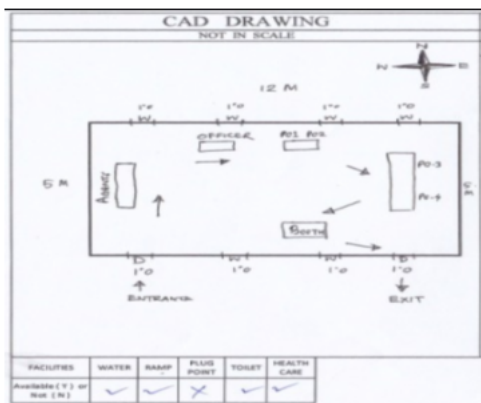

নিৰ্বাচক পঞ্জীয়ন বিষয়াৰ স্বাক্ষৰ

Nazri Naksha

Google Map View

Polling Station Building Front View

ভোটগ্ৰহন কেন্দ্ৰৰ সন্মুখৰ দৃশ্য

Cad View

Key MAP View

1 নাম : পূজা বড়ো স্বামীৰ নাম: বিৰহাং বড়ো ঘৰ নং : 1 বয়স : 25 লিঙ্গ : মহিলা	FCM2285930	ফটো উপলব্ধ	S 2 নাম : মনিষা দৈমাৰী স্বামীৰ নাম: শিতেশ্বৰ দৈমাৰী ঘৰ নং : 25 বয়স : 31 লিঙ্গ : মহিলা	FCM9242380	ফটো উপলব্ধ	3 নাম : চায়াশ্ৰী দৈমাৰী পিতাৰ নাম: দেবেন দৈমাৰী ঘৰ নং : 94 বয়স : 19 লিঙ্গ : মহিলা	QBH0132498	ফটো উপলব্ধ
4 নাম : বাবুল বড়ো পিতাৰ নাম: ভাবিৰাম বড়ো ঘৰ নং : 109 বয়স : 25 লিঙ্গ : পুৰুষ	FCM0473405	ফটো উপলব্ধ	5 নাম : দিকেশ বড়ো পিতাৰ নাম: চন্দ্ৰ কান্ত বড়ো ঘৰ নং : 115 বয়স : 27 লিঙ্গ : পুৰুষ	FCM1373760	ফটো উপলব্ধ	6 নাম : জেবিতা মুছাহাৰী স্বামীৰ নাম: হেমন্ত বড়ো ঘৰ নং : 127 বয়স : 38 লিঙ্গ : মহিলা	FCM8838446	ফটো উপলব্ধ
7 নাম : পাপৰী ডেকা স্বামীৰ নাম: জ্ঞানবন্ধু ডেকা ঘৰ নং : 127 বয়স : 26 লিঙ্গ : মহিলা	FCM2285955	ফটো উপলব্ধ	8 নাম : পংকজ বড়ো পিতাৰ নাম: গুনা ৰাম বড়ো ঘৰ নং : 131 ক বয়স : 29 লিঙ্গ : পুৰুষ	FCM0430512	ফটো উপলব্ধ	9 নাম : দেৱাশিষ বড়ো পিতাৰ নাম: গুনা ৰাম বড়ো ঘৰ নং : 131 ক বয়স : 26 লিঙ্গ : পুৰুষ	FCM0430629	ফটো উপলব্ধ
10 নাম : কুলেন বড়ো পিতাৰ নাম: তুপীৰাম বড়ো ঘৰ নং : 102 বয়স : 61 লিঙ্গ : পুৰুষ	FCM9240691	ফটো উপলব্ধ	11 নাম : মিনতি বড়ো স্বামীৰ নাম: কুলেন বড়ো ঘৰ নং : 102 বয়স : 53 লিঙ্গ : মহিলা	FCM9240704	ফটো উপলব্ধ	12 নাম : বিষ্ণু বড়ো পিতাৰ নাম: কুলেন বড়ো ঘৰ নং : 102 বয়স : 41 লিঙ্গ : পুৰুষ	FCM9240715	ফটো উপলব্ধ
13 নাম : জনালী বৰো পিতাৰ নাম: কুলেন বৰো ঘৰ নং : 102 বয়স : 29 লিঙ্গ : মহিলা	FCM9246484	ফটো উপলব্ধ	14 নাম : শোমদোন বড়ো পিতাৰ নাম: কুলেন বড়ো ঘৰ নং : 102 বয়স : 27 লিঙ্গ : পুৰুষ	FCM0316042	ফটো উপলব্ধ	15 নাম : গুনাৰাম বড়ো পিতাৰ নাম: মায়াৰাম বড়ো ঘৰ নং : 102 ক বয়স : 56 লিঙ্গ : পুৰুষ	FCM9240726	ফটো উপলব্ধ
16 নাম : লিলীমা বড়ো স্বামীৰ নাম: গুনাৰাম বড়ো ঘৰ নং : 102 ক বয়স : 49 লিঙ্গ : মহিলা	FCM9240737	ফটো উপলব্ধ	17 নাম : গৌৰাজ বৰো পিতাৰ নাম: গুনাৰাম বৰো ঘৰ নং : 102 ক বয়স : 31 লিঙ্গ : পুৰুষ	FCM9246473	ফটো উপলব্ধ	18 নাম : মনিষা বড়ো পিতাৰ নাম: ফটিক বড়ো ঘৰ নং : 103 বয়স : 66 লিঙ্গ : পুৰুষ	FCM9240748	ফটো উপলব্ধ
19 নাম : উলপী বড়ো স্বামীৰ নাম: মনিষা বড়ো ঘৰ নং : 103 বয়স : 55 লিঙ্গ : মহিলা	FCM9240759	ফটো উপলব্ধ	20 নাম : কনক বড়ো পিতাৰ নাম: মনিষা বড়ো ঘৰ নং : 103 বয়স : 49 লিঙ্গ : পুৰুষ	FCM9240760	ফটো উপলব্ধ	21 নাম : ৰাতি ৰাম বড়ো পিতাৰ নাম: মনিষা বড়ো ঘৰ নং : 103 বয়স : 46 লিঙ্গ : পুৰুষ	FCM9240771	ফটো উপলব্ধ
22 নাম : দৈমাশ্ৰী বড়ো স্বামীৰ নাম: ৰতি ৰাম বড়ো ঘৰ নং : 133 বয়স : 39 লিঙ্গ : মহিলা	QBH0164673	ফটো উপলব্ধ	23 নাম : প্ৰেমডা বড়ো স্বামীৰ নাম: কনক বড়ো ঘৰ নং : 103 বয়স : 36 লিঙ্গ : মহিলা	FCM9240793	ফটো উপলব্ধ	24 নাম : নমিতা বড়ো স্বামীৰ নাম: দেবেন বড়ো ঘৰ নং : 108 বয়স : 56 লিঙ্গ : মহিলা	FCM9240817	ফটো উপলব্ধ
25 নাম : চোমখোৰ বড়ো পিতাৰ নাম: দেবেন বড়ো ঘৰ নং : 108 বয়স : 34 লিঙ্গ : পুৰুষ	FCM9240806	ফটো উপলব্ধ	26 নাম : দাসমী বৰো স্বামীৰ নাম: গৌৰাজ বৰো ঘৰ নং : 134 বয়স : 31 লিঙ্গ : মহিলা	FCM0663021	ফটো উপলব্ধ	27 নাম : দিনেছ বড়ো পিতাৰ নাম: দেবেন বড়ো ঘৰ নং : 108 বয়স : 30 লিঙ্গ : পুৰুষ	FCM0316133	ফটো উপলব্ধ
28 নাম : টাকী বড়ো পিতাৰ নাম: দিনেছ বড়ো ঘৰ নং : 108 বয়স : 28 লিঙ্গ : মহিলা	FCM0316653	ফটো উপলব্ধ	29 নাম : মনিদ্ৰ বড়ো পিতাৰ নাম: খগেন বড়ো ঘৰ নং : 134 বয়স : 23 লিঙ্গ : পুৰুষ	FCM1967710	ফটো উপলব্ধ	E 30 নাম : খগেন বড়ো পিতাৰ নাম: কাহিটাৰাম বড়ো ঘৰ নং : 108 ক বয়স : 56 লিঙ্গ : পুৰুষ	FCM9240828	ফটো উপলব্ধ