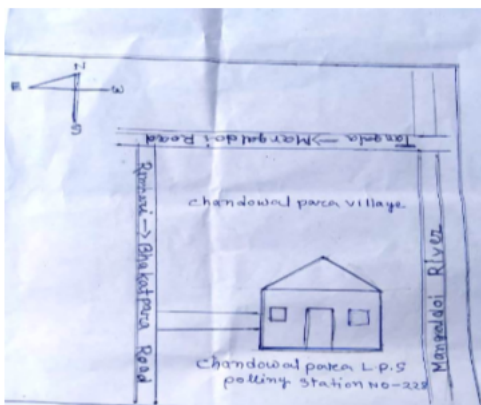

নিৰ্বাচক পঞ্জীয়ন বিষয়াৰ স্বাক্ষৰ

Nazri Naksha

Google Map View

Polling Station Building Front View

ভোটগ্ৰন্থন কেন্দ্ৰৰ সন্মুখৰ দৃশ্য

Cad View

Key MAP View

1 নাম : সুনন্দ দৈমাৰী পিতাৰ নাম: গুৰেশ্বৰ দৈমাৰী ঘৰ নং : ১ বয়স : 42 লিঙ্গ : পুৰুষ	FCM3934563 ফটো উপলব্ধ	2 নাম : মাকনি দৈমাৰী স্বামীৰ নাম: সুনন্দ দৈমাৰী ঘৰ নং : ১ বয়স : 38 লিঙ্গ : মহিলা	FCM3934574 ফটো উপলব্ধ	3 নাম : হিমা ৱান্নি বৰো স্বামীৰ নাম: অনিল বৰো ঘৰ নং : 19 বয়স : 27 লিঙ্গ : মহিলা	FCM0596411 ফটো উপলব্ধ
4 নাম : শংকৰ বড়ো পিতাৰ নাম: সোনেশ্বৰ বড়ো ঘৰ নং : 1ক বয়স : 25 লিঙ্গ : পুৰুষ	FCM1958735 ফটো উপলব্ধ	5 নাম : অনিল বড়ো পিতাৰ নাম: সোনেশ্বৰ বড়ো ঘৰ নং : ১ক বয়স : 26 লিঙ্গ : পুৰুষ	FCM0233387 ফটো উপলব্ধ	6 নাম : সোনেশ্বৰ বড়ো পিতাৰ নাম: জাউ বড়ো ঘৰ নং : ১ক বয়স : 62 লিঙ্গ : পুৰুষ	FCM3934585 ফটো উপলব্ধ
7 নাম : প্ৰমিলা বড়ো স্বামীৰ নাম: সোনেশ্বৰ বড়ো ঘৰ নং : ১ক বয়স : 49 লিঙ্গ : মহিলা	FCM3934596 ফটো উপলব্ধ	8 নাম : খৰ্গেশ্বৰী বড়ো স্বামীৰ নাম: তিলক বড়ো ঘৰ নং : ২ বয়স : 46 লিঙ্গ : মহিলা	FCM3934610 ফটো উপলব্ধ	9 নাম : পাৰ্বতী বড়ো স্বামীৰ নাম: বাপাৰাম বড়ো ঘৰ নং : ৩ বয়স : 59 লিঙ্গ : মহিলা	FCM3934632 ফটো উপলব্ধ
10 নাম : মীনাৰাম বড়ো পিতাৰ নাম: ভদ্ৰেশ্বৰ বড়ো ঘৰ নং : ৩ বয়স : 57 লিঙ্গ : পুৰুষ	FCM3934654 ফটো উপলব্ধ	11 নাম : লক্ষী ডেকা পিতাৰ নাম: বালিৰাম ডেকা ঘৰ নং : 3 বয়স : 46 লিঙ্গ : পুৰুষ	FCM0111609 ফটো উপলব্ধ	12 নাম : বন্তি ডেকা স্বামীৰ নাম: লক্ষী ডেকা ঘৰ নং : ৩ বয়স : 39 লিঙ্গ : মহিলা	FCM0223941 ফটো উপলব্ধ
13 নাম : ধনেশ্বৰ বড়ো পিতাৰ নাম: বাপাৰাম বড়ো ঘৰ নং : ৩ বয়স : 39 লিঙ্গ : পুৰুষ	FCM3934643 ফটো উপলব্ধ	14 নাম : সুমিত্ৰা বড়ো স্বামীৰ নাম: ধনেশ্বৰ বড়ো ঘৰ নং : ৩ বয়স : 35 লিঙ্গ : মহিলা	FCM3934665 ফটো উপলব্ধ	15 নাম : সংগীতা বড়ো স্বামীৰ নাম: দাউহাৰু বড়ো ঘৰ নং : ৩ বয়স : 34 লিঙ্গ : মহিলা	FCM0224220 ফটো উপলব্ধ
16 নাম : দাউহাৰু বড়ো পিতাৰ নাম: মিনা ৰাম বড়ো ঘৰ নং : ৩ বয়স : 34 লিঙ্গ : পুৰুষ	FCM3938009 ফটো উপলব্ধ	17 নাম : ৰুক্মিণী বড়ো পিতাৰ নাম: অৰণী বড়ো ঘৰ নং : ৩ বয়স : 28 লিঙ্গ : মহিলা	FCM0225003 ফটো উপলব্ধ	18 নাম : বিনীতা ডেকা স্বামীৰ নাম: কিশোৰ ডেকা ঘৰ নং : ৩ বয়স : 27 লিঙ্গ : মহিলা	FCM0223784 ফটো উপলব্ধ
E 19 নাম : আৰতী বড়ো স্বামীৰ নাম: মিনাৰাম বড়ো ঘৰ নং : 8 বয়স : 51 লিঙ্গ : মহিলা	FCM3934676 ফটো উপলব্ধ	20 নাম : বিহুৰাম বড়ো পিতাৰ নাম: মিনাৰাম বড়ো ঘৰ নং : 4 বয়স : 29 লিঙ্গ : পুৰুষ	FCM0112706 ফটো উপলব্ধ	21 নাম : সংগীতা বড়ো পিতাৰ নাম: মিনা ৰাম বড়ো ঘৰ নং : 4 বয়স : 26 লিঙ্গ : মহিলা	FCM0225342 ফটো উপলব্ধ
22 নাম : বিবাৰী বড়ো পিতাৰ নাম: লেত তিলক বড়ো ঘৰ নং : 4 বয়স : 24 লিঙ্গ : মহিলা	FCM1332865 ফটো উপলব্ধ	23 নাম : সঞ্জয় বড়ো পিতাৰ নাম: মীনাৰাম বড়ো ঘৰ নং : 4 বয়স : 20 লিঙ্গ : পুৰুষ	QBH0103002 ফটো উপলব্ধ	24 নাম : ডালিমী বড়ো স্বামীৰ নাম: অৰণী বড়ো ঘৰ নং : 8ক বয়স : 49 লিঙ্গ : মহিলা	FCM3934698 ফটো উপলব্ধ
25 নাম : প্ৰানেশ্বৰী বসুমতাৰী স্বামীৰ নাম: প্ৰফুল্ল চন্দ্ৰ বড়ো ঘৰ নং : ৫ বয়স : 61 লিঙ্গ : মহিলা	FCM3934712 ফটো উপলব্ধ	26 নাম : ৰতন বড়ো পিতাৰ নাম: প্ৰফুল্ল চন্দ্ৰ বড়ো ঘৰ নং : ৫ বয়স : 39 লিঙ্গ : পুৰুষ	FCM3934723 ফটো উপলব্ধ	27 নাম : দিপান্দিতা বড়ো স্বামীৰ নাম: ৰতন বড়ো ঘৰ নং : ৫ বয়স : 33 লিঙ্গ : মহিলা	FCM2203738 ফটো উপলব্ধ
28 নাম : বাবল বড়ো পিতাৰ নাম: জাহিৰাম বড়ো ঘৰ নং : 9 বয়স : 59 লিঙ্গ : পুৰুষ	FCM3934734 ফটো উপলব্ধ	29 নাম : জগত চন্দ্ৰ বড়ো পিতাৰ নাম: জাহিৰাম বড়ো ঘৰ নং : 9 বয়স : 49 লিঙ্গ : পুৰুষ	FCM3934745 ফটো উপলব্ধ	30 নাম : ত্ৰিবেনী বড়ো স্বামীৰ নাম: জগত বড়ো ঘৰ নং : 9 বয়স : 38 লিঙ্গ : মহিলা	FCM3934756 ফটো উপলব্ধ