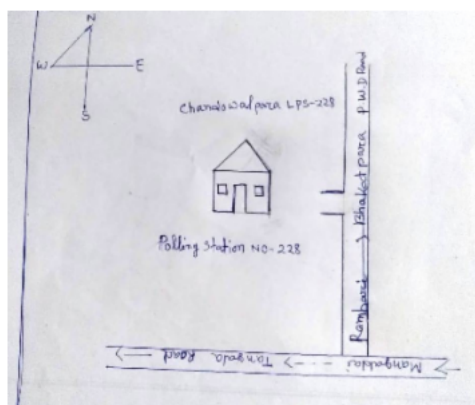

নিৰ্বাচক পঞ্জীয়ন বিষয়াৰ স্বাক্ষৰ

Nazri Naksha

Google Map View

Polling Station Building Front View

ভোটগ্ৰন্থন কেন্দ্ৰৰ সন্মুখৰ দৃশ্য

Cad View

Key MAP View

1 নাম : সুনন্দ দৈমাৰী পিতাৰ নাম: গুৰেশ্বৰ দৈমাৰী ঘৰ নং : ১ বয়স : 42 লিঙ্গ : পুৰুষ	FCM3934563 ফটো উপলব্ধ	2 নাম : মাকনি দৈমাৰী স্বামীৰ নাম: সুনন্দ দৈমাৰী ঘৰ নং : ১ বয়স : 38 লিঙ্গ : মহিলা	FCM3934574 ফটো উপলব্ধ	3 নাম : হিমা ৱান্নি বৰো স্বামীৰ নাম: অনিল বৰো ঘৰ নং : 19 বয়স : 27 লিঙ্গ : মহিলা	FCM0596411 ফটো উপলব্ধ
4 নাম : শংকৰ বড়ো পিতাৰ নাম: সোনেশ্বৰ বড়ো ঘৰ নং : 1ক বয়স : 25 লিঙ্গ : পুৰুষ	FCM1958735 ফটো উপলব্ধ	5 নাম : অনিল বড়ো পিতাৰ নাম: সোনেশ্বৰ বড়ো ঘৰ নং : ১ক বয়স : 26 লিঙ্গ : পুৰুষ	FCM0233387 ফটো উপলব্ধ	6 নাম : সোনেশ্বৰ বড়ো পিতাৰ নাম: জাউ বড়ো ঘৰ নং : ১ক বয়স : 62 লিঙ্গ : পুৰুষ	FCM3934585 ফটো উপলব্ধ
7 নাম : প্ৰমিলা বড়ো স্বামীৰ নাম: সোনেশ্বৰ বড়ো ঘৰ নং : ১ক বয়স : 49 লিঙ্গ : মহিলা	FCM3934596 ফটো উপলব্ধ	8 নাম : খৰ্গেশ্বৰী বড়ো স্বামীৰ নাম: তিলক বড়ো ঘৰ নং : ২ বয়স : 46 লিঙ্গ : মহিলা	FCM3934610 ফটো উপলব্ধ	9 নাম : পাৰ্বতী বড়ো স্বামীৰ নাম: বাপাৰাম বড়ো ঘৰ নং : ৩ বয়স : 59 লিঙ্গ : মহিলা	FCM3934632 ফটো উপলব্ধ
10 নাম : মীনাৰাম বড়ো পিতাৰ নাম: ভদ্ৰেশ্বৰ বড়ো ঘৰ নং : ৩ বয়স : 57 লিঙ্গ : পুৰুষ	FCM3934654 ফটো উপলব্ধ	11 নাম : লক্ষী ডেকা পিতাৰ নাম: বালিৰাম ডেকা ঘৰ নং : 3 বয়স : 46 লিঙ্গ : পুৰুষ	FCM0111609 ফটো উপলব্ধ	12 নাম : বন্তি ডেকা স্বামীৰ নাম: লক্ষী ডেকা ঘৰ নং : ৩ বয়স : 39 লিঙ্গ : মহিলা	FCM0223941 ফটো উপলব্ধ
13 নাম : ধনেশ্বৰ বড়ো পিতাৰ নাম: বাপাৰাম বড়ো ঘৰ নং : ৩ বয়স : 39 লিঙ্গ : পুৰুষ	FCM3934643 ফটো উপলব্ধ	14 নাম : সুমিত্ৰা বড়ো স্বামীৰ নাম: ধনেশ্বৰ বড়ো ঘৰ নং : ৩ বয়স : 35 লিঙ্গ : মহিলা	FCM3934665 ফটো উপলব্ধ	15 নাম : সংগীতা বড়ো স্বামীৰ নাম: দাউহাৰু বড়ো ঘৰ নং : ৩ বয়স : 34 লিঙ্গ : মহিলা	FCM0224220 ফটো উপলব্ধ
16 নাম : দাউহাৰু বড়ো পিতাৰ নাম: মিনা ৰাম বড়ো ঘৰ নং : ৩ বয়স : 34 লিঙ্গ : পুৰুষ	FCM3938009 ফটো উপলব্ধ	17 নাম : ৰুক্মিণী বড়ো পিতাৰ নাম: অৰণী বড়ো ঘৰ নং : ৩ বয়স : 28 লিঙ্গ : মহিলা	FCM0225003 ফটো উপলব্ধ	18 নাম : বিনীতা ডেকা স্বামীৰ নাম: কিশোৰ ডেকা ঘৰ নং : ৩ বয়স : 27 লিঙ্গ : মহিলা	FCM0223784 ফটো উপলব্ধ
E 19 নাম : আৰতী বড়ো স্বামীৰ নাম: মিনাৰাম বড়ো ঘৰ নং : 8 বয়স : 51 লিঙ্গ : মহিলা	FCM3934676 ফটো উপলব্ধ	20 নাম : বিহুৰাম বড়ো পিতাৰ নাম: মিনাৰাম বড়ো ঘৰ নং : 4 বয়স : 29 লিঙ্গ : পুৰুষ	FCM0112706 ফটো উপলব্ধ	21 নাম : সংগীতা বড়ো পিতাৰ নাম: মিনা ৰাম বড়ো ঘৰ নং : 4 বয়স : 26 লিঙ্গ : মহিলা	FCM0225342 ফটো উপলব্ধ
22 নাম : বিবাৰী বড়ো পিতাৰ নাম: লেত তিলক বড়ো ঘৰ নং : 4 বয়স : 24 লিঙ্গ : মহিলা	FCM1332865 ফটো উপলব্ধ	23 নাম : সঞ্জয় বড়ো পিতাৰ নাম: মীনাৰাম বড়ো ঘৰ নং : 4 বয়স : 20 লিঙ্গ : পুৰুষ	QBH0103002 ফটো উপলব্ধ	24 নাম : ডালিমী বড়ো স্বামীৰ নাম: অৰণী বড়ো ঘৰ নং : 8ক বয়স : 49 লিঙ্গ : মহিলা	FCM3934698 ফটো উপলব্ধ
25 নাম : প্ৰানেশ্বৰী বসুমতাৰী স্বামীৰ নাম: প্ৰফুল্ল চন্দ্ৰ বড়ো ঘৰ নং : ৫ বয়স : 61 লিঙ্গ : মহিলা	FCM3934712 ফটো উপলব্ধ	26 নাম : ৰতন বড়ো পিতাৰ নাম: প্ৰফুল্ল চন্দ্ৰ বড়ো ঘৰ নং : ৫ বয়স : 39 লিঙ্গ : পুৰুষ	FCM3934723 ফটো উপলব্ধ	27 নাম : দিপান্দিতা বড়ো স্বামীৰ নাম: ৰতন বড়ো ঘৰ নং : ৫ বয়স : 33 লিঙ্গ : মহিলা	FCM2203738 ফটো উপলব্ধ
28 নাম : বাবল বড়ো পিতাৰ নাম: জাহিৰাম বড়ো ঘৰ নং : 9 বয়স : 59 লিঙ্গ : পুৰুষ	FCM3934734 ফটো উপলব্ধ	29 নাম : জগত চন্দ্ৰ বড়ো পিতাৰ নাম: জাহিৰাম বড়ো ঘৰ নং : 9 বয়স : 49 লিঙ্গ : পুৰুষ	FCM3934745 ফটো উপলব্ধ	30 নাম : ত্ৰিবেনী বড়ো স্বামীৰ নাম: জগত বড়ো ঘৰ নং : 9 বয়স : 38 লিঙ্গ : মহিলা	FCM3934756 ফটো উপলব্ধ