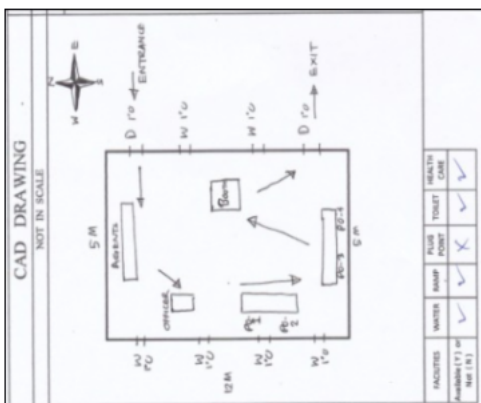

নিৰ্বাচক পঞ্জীয়ন বিষয়াৰ স্বাক্ষৰ

Nazri Naksha

Google Map View

Polling Station Building Front View

ভোটগ্ৰহন কেন্দ্ৰৰ সন্মুখৰ দৃশ্য

Cad View

Key MAP View

1 নাম : ভবেন বড়ো পিতাৰ নাম: সোম্বিৰ বড়ো ঘৰ নং : 1 বয়স : 57 লিঙ্গ : পুৰুষ	FCM9334581 ফটো উপলব্ধ	2 নাম : তপৈশ্বৰী বড়ো স্বামীৰ নাম: ভবেন বড়ো ঘৰ নং : 1 বয়স : 52 লিঙ্গ : মহিলা	FCM9334592 ফটো উপলব্ধ	3 নাম : হেমন্ত বড়ো পিতাৰ নাম: ভবেন বড়ো ঘৰ নং : 1 বয়স : 38 লিঙ্গ : পুৰুষ	FCM9334605 ফটো উপলব্ধ
4 নাম : সমশ্ৰী মচাহাৰী স্বামীৰ নাম: হেমন্ত বড়ো ঘৰ নং : 1 বয়স : 29 লিঙ্গ : মহিলা	FCM2275519 ফটো উপলব্ধ	5 নাম : শুকুৰাম বড়ো পিতাৰ নাম: বাঞ্চৰাম বড়ো ঘৰ নং : 2 বয়স : 67 লিঙ্গ : পুৰুষ	FCM9334627 ফটো উপলব্ধ	6 নাম : আঘোনী বড়ো স্বামীৰ নাম: শুকুৰাম বড়ো ঘৰ নং : 2 বয়স : 62 লিঙ্গ : মহিলা	FCM9334638 ফটো উপলব্ধ
7 নাম : দেৰহাছাত বড়ো পিতাৰ নাম: শুকুৰাম বড়ো ঘৰ নং : 2 বয়স : 46 লিঙ্গ : পুৰুষ	FCM9334650 ফটো উপলব্ধ	8 নাম : চপ্পা ৰাণী বড়ো স্বামীৰ নাম: দেৰহাছাত বড়ো ঘৰ নং : 2 বয়স : 42 লিঙ্গ : মহিলা	FCM9334672 ফটো উপলব্ধ	9 নাম : প্ৰমোদ বড়ো পিতাৰ নাম: বুলাউ বড়ো ঘৰ নং : 3 বয়স : 62 লিঙ্গ : পুৰুষ	FCM9334694 ফটো উপলব্ধ
10 নাম : বানেশ্বৰী বড়ো স্বামীৰ নাম: প্ৰমোদ বড়ো ঘৰ নং : 3 বয়স : 50 লিঙ্গ : মহিলা	FCM9334707 ফটো উপলব্ধ	11 নাম : দিৰাংছা বড়ো পিতাৰ নাম: প্ৰমোদ বড়ো ঘৰ নং : 3 বয়স : 26 লিঙ্গ : পুৰুষ	FCM0278754 ফটো উপলব্ধ	12 নাম : সমিত্ৰা বড়ো স্বামীৰ নাম: মেবুৰাম বড়ো ঘৰ নং : 8 বয়স : 72 লিঙ্গ : মহিলা	FCM9334729 ফটো উপলব্ধ
13 নাম : ৰবি ৰাম বড়ো পিতাৰ নাম: মেবুৰাম বড়ো ঘৰ নং : 8 বয়স : 52 লিঙ্গ : পুৰুষ	FCM9334730 ফটো উপলব্ধ	14 নাম : দানেশ্বৰ বড়ো পিতাৰ নাম: মেবু ৰাম বড়ো ঘৰ নং : 8 বয়স : 50 লিঙ্গ : পুৰুষ	FCM9334752 ফটো উপলব্ধ	15 নাম : দখমী বড়ো স্বামীৰ নাম: ৰবিৰাম বড়ো ঘৰ নং : 8 বয়স : 47 লিঙ্গ : মহিলা	FCM9334741 ফটো উপলব্ধ
16 নাম : দেবীকা বড়ো স্বামীৰ নাম: নৰেশ্বৰ বড়ো ঘৰ নং : 8 বয়স : 45 লিঙ্গ : মহিলা	FCM9334796 ফটো উপলব্ধ	17 নাম : দময়ন্তী বড়ো স্বামীৰ নাম: দানেশ্বৰ বড়ো ঘৰ নং : 8 বয়স : 42 লিঙ্গ : মহিলা	FCM9334763 ফটো উপলব্ধ	18 নাম : নৰেশ্বৰ বড়ো পিতাৰ নাম: মেবুৰাম বড়ো ঘৰ নং : 8 বয়স : 42 লিঙ্গ : পুৰুষ	FCM9334774 ফটো উপলব্ধ
19 নাম : দুৰ্গেশ্বৰ বড়ো পিতাৰ নাম: মেবু ৰাম বড়ো ঘৰ নং : 8 বয়স : 40 লিঙ্গ : পুৰুষ	FCM9334785 ফটো উপলব্ধ	20 নাম : ৰুদ্ৰেশ্বৰী বড়ো স্বামীৰ নাম: দুৰ্গেশ্বৰ বড়ো ঘৰ নং : 4 বয়স : 37 লিঙ্গ : মহিলা	FCM0599738 ফটো উপলব্ধ	21 নাম : চন্দন বড়ো পিতাৰ নাম: ৰবি ৰাম বড়ো ঘৰ নং : 04 বয়স : 25 লিঙ্গ : পুৰুষ	FCM0522235 ফটো উপলব্ধ
22 নাম : ৰৈচুমাই বড়ো পিতাৰ নাম: ৰবি ৰাম বড়ো ঘৰ নং : 4 বয়স : 23 লিঙ্গ : মহিলা	FCM1374289 ফটো উপলব্ধ	23 নাম : সমথোৰ বৰো পিতাৰ নাম: দানেশ্বৰ বৰো ঘৰ নং : 4 বয়স : 20 লিঙ্গ : পুৰুষ	QBH0099812 ফটো উপলব্ধ	24 নাম : কনিষ্ঠ বড়ো পিতাৰ নাম: মনোৰাম বড়ো ঘৰ নং : 5 বয়স : 52 লিঙ্গ : পুৰুষ	FCM9334809 ফটো উপলব্ধ
25 নাম : বাসন্তী বড়ো স্বামীৰ নাম: কনিষ্ঠ বড়ো ঘৰ নং : 5 বয়স : 48 লিঙ্গ : মহিলা	FCM9334810 ফটো উপলব্ধ	26 নাম : ভূপেন বড়ো পিতাৰ নাম: কনিষ্ঠ বড়ো ঘৰ নং : 5 বয়স : 39 লিঙ্গ : পুৰুষ	FCM9334832 ফটো উপলব্ধ	27 নাম : ৰৈচমৈ বড়ো স্বামীৰ নাম: ভূপেন বড়ো ঘৰ নং : 5 বয়স : 37 লিঙ্গ : মহিলা	HPQ1532429 ফটো উপলব্ধ
# 28 নাম : আশাৰানী বড়ো স্বামীৰ নাম: জোঁহাৰ বড়ো ঘৰ নং : 54 বয়স : 30 লিঙ্গ : মহিলা	FCM0230888 ফটো উপলব্ধ	29 নাম : মহেন্দ্ৰ বড়ো পিতাৰ নাম: কনিষ্ঠ বড়ো ঘৰ নং : 5 বয়স : 27 লিঙ্গ : পুৰুষ	FCM0230896 ফটো উপলব্ধ	30 নাম : সান্দোপ বড়ো স্বামীৰ নাম: পতি ৰাম বড়ো ঘৰ নং : 6 বয়স : 58 লিঙ্গ : মহিলা	FCM9334854 ফটো উপলব্ধ