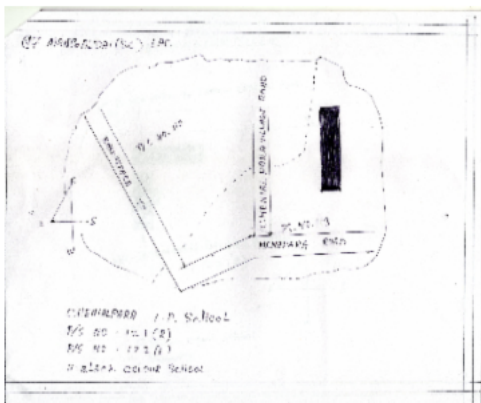

নিৰ্বাচক পঞ্জীয়ন বিষয়াৰ স্বাক্ষৰ

Nazri Naksha

Google Map View

Polling Station Building Front View

ভোটগ্ৰহন কেন্দ্ৰৰ সন্মুখৰ দৃশ্য

Cad View

Key MAP View

1 নাম : সৈনিক বড়ো পিতাৰ নাম: মহেন্দ্ৰ বড়ো ঘৰ নং : 47 বয়স : 20 লিঙ্গ : পুৰুষ	QBH0160226 ফটো উপলব্ধ	2 নাম : বঘুৰাম বড়ো পিতাৰ নাম: নৰেন বড়ো ঘৰ নং : 109 বয়স : 46 লিঙ্গ : পুৰুষ	FCM9339735 ফটো উপলব্ধ	3 নাম : বংকিম বড়ো পিতাৰ নাম: নাগিৰাম বড়ো ঘৰ নং : 109 বয়স : 44 লিঙ্গ : পুৰুষ	FCM9339746 ফটো উপলব্ধ
4 নাম : মেনকা বড়ো স্বামীৰ নাম: বঘুৰাম বড়ো ঘৰ নং : 109 বয়স : 42 লিঙ্গ : মহিলা	FCM9339779 ফটো উপলব্ধ	5 নাম : কুশ বড়ো পিতাৰ নাম: নাগিৰাম বড়ো ঘৰ নং : 109 বয়স : 40 লিঙ্গ : পুৰুষ	FCM9339768 ফটো উপলব্ধ	6 নাম : বেৰিক বড়ো স্বামীৰ নাম: বংকিম বড়ো ঘৰ নং : 109 বয়স : 39 লিঙ্গ : মহিলা	FCM9339780 ফটো উপলব্ধ
7 নাম : চুপী বড়ো স্বামীৰ নাম: কুশ বড়ো ঘৰ নং : 109 বয়স : 37 লিঙ্গ : মহিলা	FCM0566281 ফটো উপলব্ধ	8 নাম : হাইনাৰী বড়ো পিতাৰ নাম: বঘুৰাম বড়ো ঘৰ নং : 109 বয়স : 22 লিঙ্গ : মহিলা	QBH0072181 ফটো উপলব্ধ	9 নাম : হাইনাৰী বড়ো পিতাৰ নাম: বঘুৰাম বড়ো ঘৰ নং : 109 বয়স : 22 লিঙ্গ : মহিলা	QBH0072793 ফটো উপলব্ধ
10 নাম : মোগল বড়ো পিতাৰ নাম: লেবী ৰাম বড়ো ঘৰ নং : 110 বয়স : 56 লিঙ্গ : পুৰুষ	FCM9339791 ফটো উপলব্ধ	11 নাম : গুনেশ্বৰী বড়ো স্বামীৰ নাম: মোগল বড়ো ঘৰ নং : 110 বয়স : 50 লিঙ্গ : মহিলা	FCM9339804 ফটো উপলব্ধ	12 নাম : ৰাজীৱ বড়ো পিতাৰ নাম: মোগল বড়ো ঘৰ নং : 110 বয়স : 27 লিঙ্গ : পুৰুষ	FCM0279554 ফটো উপলব্ধ
13 নাম : লক্ষী কান্ত বড়ো পিতাৰ নাম: বহীৰাম বড়ো ঘৰ নং : 111 বয়স : 46 লিঙ্গ : পুৰুষ	FCM9339837 ফটো উপলব্ধ	14 নাম : বেণু বড়ো স্বামীৰ নাম: লক্ষীকান্ত বড়ো ঘৰ নং : 111 বয়স : 42 লিঙ্গ : মহিলা	FCM9339848 ফটো উপলব্ধ	15 নাম : নিত বড়ো পিতাৰ নাম: ৰতন চন্দ্ৰ বড়ো ঘৰ নং : 111 বয়স : 38 লিঙ্গ : পুৰুষ	FCM9339859 ফটো উপলব্ধ
16 নাম : ৰোপজোতি বড়ো স্বামীৰ নাম: মনোজ বড়ো ঘৰ নং : 111 বয়স : 27 লিঙ্গ : মহিলা	FCM0279133 ফটো উপলব্ধ	17 নাম : নিজৰা বড়ো পিতাৰ নাম: লক্ষী কান্ত বড়ো ঘৰ নং : 111 বয়স : 27 লিঙ্গ : মহিলা	FCM0561647 ফটো উপলব্ধ	18 নাম : নিজৰা বড়ো পিতাৰ নাম: লক্ষীকান্ত বড়ো ঘৰ নং : 111 বয়স : 26 লিঙ্গ : মহিলা	FCM0278812 ফটো উপলব্ধ
19 নাম : মনোজ বড়ো পিতাৰ নাম: লক্ষী কান্ত বড়ো ঘৰ নং : 111 বয়স : 26 লিঙ্গ : পুৰুষ	FCM0241745 ফটো উপলব্ধ	20 নাম : সঞ্জীৱ বড়ো মাতৃৰ নাম: দুৰ্গেশ্বৰী বড়ো ঘৰ নং : 111 বয়স : 26 লিঙ্গ : পুৰুষ	FCM0279422 ফটো উপলব্ধ	#2 21 নাম : মুকুন্দ বড়ো পিতাৰ নাম: লক্ষী কেটি বড়ো. ঘৰ নং : 111 বয়স : 24 লিঙ্গ : পুৰুষ	FCM0677922 ফটো উপলব্ধ
22 নাম : অভিজিত বড়ো পিতাৰ নাম: কুশল বড়ো ঘৰ নং : 111 বয়স : 22 লিঙ্গ : পুৰুষ	FCM1812247 ফটো উপলব্ধ	23 নাম : নমিতা বড়ো পিতাৰ নাম: কুশল বড়ো ঘৰ নং : 111 বয়স : 24 লিঙ্গ : মহিলা	FCM1225630 ফটো উপলব্ধ	24 নাম : সঞ্জীৱ বড়ো পিতাৰ নাম: ৰতন চন্দ্ৰ বড়ো ঘৰ নং : 111-খ বয়স : 27 লিঙ্গ : পুৰুষ	FCM0597419 ফটো উপলব্ধ
25 নাম : কুশল বড়ো পিতাৰ নাম: বহীৰাম বড়ো ঘৰ নং : 111ক বয়স : 54 লিঙ্গ : পুৰুষ	FCM9339860 ফটো উপলব্ধ	26 নাম : দুৰ্গেশ্বৰী বড়ো স্বামীৰ নাম: ৰতন বড়ো ঘৰ নং : 111খ বয়স : 50 লিঙ্গ : মহিলা	FCM9339893 ফটো উপলব্ধ	27 নাম : দিপালী বড়ো স্বামীৰ নাম: কুশল বড়ো ঘৰ নং : 111ক বয়স : 48 লিঙ্গ : মহিলা	FCM9339871 ফটো উপলব্ধ
28 নাম : ৰেন বড়ো স্বামীৰ নাম: লক্ষী ৰাম বড়ো ঘৰ নং : 112 বয়স : 52 লিঙ্গ : মহিলা	FCM9339917 ফটো উপলব্ধ	29 নাম : ৰাকেশ বড়ো পিতাৰ নাম: লক্ষী ৰাম বড়ো ঘৰ নং : 112 বয়স : 30 লিঙ্গ : পুৰুষ	FCM0318972 ফটো উপলব্ধ	30 নাম : দেবজিত বড়ো পিতাৰ নাম: বিলোন চন্দ্ৰ বড়ো ঘৰ নং : 112 বয়স : 22 লিঙ্গ : পুৰুষ	FCM2326791 ফটো উপলব্ধ