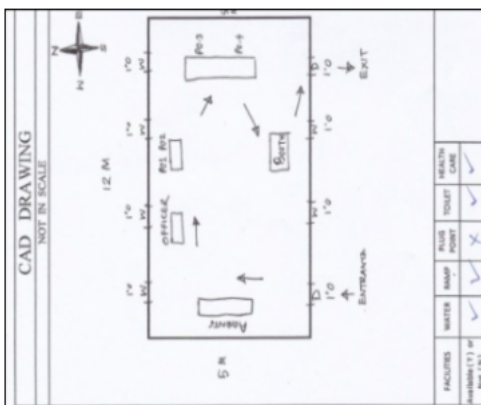

নিৰ্বাচক পঞ্জীয়ন বিষয়াৰ স্বাক্ষৰ

Nazri Naksha

Google Map View

Polling Station Building Front View

ভোটগ্ৰহন কেন্দ্ৰৰ সন্মুখৰ দৃশ্য

Cad View

Key MAP View

1 নাম : সৈনিক বড়ো পিতাৰ নাম: মহেন্দ্ৰ বড়ো ঘৰ নং : 47 বয়স : 20 লিঙ্গ : পুৰুষ	QBH0160226 ফটো উপলব্ধ	2 নাম : বঘুৰাম বড়ো পিতাৰ নাম: নৰেন বড়ো ঘৰ নং : 109 বয়স : 46 লিঙ্গ : পুৰুষ	FCM9339735 ফটো উপলব্ধ	3 নাম : বংকিম বড়ো পিতাৰ নাম: নাগিৰাম বড়ো ঘৰ নং : 109 বয়স : 44 লিঙ্গ : পুৰুষ	FCM9339746 ফটো উপলব্ধ
4 নাম : মেনকা বড়ো স্বামীৰ নাম: বঘুৰাম বড়ো ঘৰ নং : 109 বয়স : 42 লিঙ্গ : মহিলা	FCM9339779 ফটো উপলব্ধ	5 নাম : কুশ বড়ো পিতাৰ নাম: নাগিৰাম বড়ো ঘৰ নং : 109 বয়স : 40 লিঙ্গ : পুৰুষ	FCM9339768 ফটো উপলব্ধ	6 নাম : বেৰিক বড়ো স্বামীৰ নাম: বংকিম বড়ো ঘৰ নং : 109 বয়স : 39 লিঙ্গ : মহিলা	FCM9339780 ফটো উপলব্ধ
7 নাম : চুপী বড়ো স্বামীৰ নাম: কুশ বড়ো ঘৰ নং : 109 বয়স : 37 লিঙ্গ : মহিলা	FCM0566281 ফটো উপলব্ধ	8 নাম : হাইনাৰী বড়ো পিতাৰ নাম: বঘুৰাম বড়ো ঘৰ নং : 109 বয়স : 22 লিঙ্গ : মহিলা	QBH0072181 ফটো উপলব্ধ	9 নাম : হাইনাৰী বড়ো পিতাৰ নাম: বঘুৰাম বড়ো ঘৰ নং : 109 বয়স : 22 লিঙ্গ : মহিলা	QBH0072793 ফটো উপলব্ধ
10 নাম : মোগল বড়ো পিতাৰ নাম: লেবী ৰাম বড়ো ঘৰ নং : 110 বয়স : 56 লিঙ্গ : পুৰুষ	FCM9339791 ফটো উপলব্ধ	11 নাম : গুনেশ্বৰী বড়ো স্বামীৰ নাম: মোগল বড়ো ঘৰ নং : 110 বয়স : 50 লিঙ্গ : মহিলা	FCM9339804 ফটো উপলব্ধ	12 নাম : ৰাজীৱ বড়ো পিতাৰ নাম: মোগল বড়ো ঘৰ নং : 110 বয়স : 27 লিঙ্গ : পুৰুষ	FCM0279554 ফটো উপলব্ধ
13 নাম : লক্ষী কান্ত বড়ো পিতাৰ নাম: বহীৰাম বড়ো ঘৰ নং : 111 বয়স : 46 লিঙ্গ : পুৰুষ	FCM9339837 ফটো উপলব্ধ	14 নাম : বেণু বড়ো স্বামীৰ নাম: লক্ষীকান্ত বড়ো ঘৰ নং : 111 বয়স : 42 লিঙ্গ : মহিলা	FCM9339848 ফটো উপলব্ধ	15 নাম : নিত বড়ো পিতাৰ নাম: ৰতন চন্দ্ৰ বড়ো ঘৰ নং : 111 বয়স : 38 লিঙ্গ : পুৰুষ	FCM9339859 ফটো উপলব্ধ
16 নাম : ৰোপজোতি বড়ো স্বামীৰ নাম: মনোজ বড়ো ঘৰ নং : 111 বয়স : 27 লিঙ্গ : মহিলা	FCM0279133 ফটো উপলব্ধ	17 নাম : নিজৰা বড়ো পিতাৰ নাম: লক্ষী কান্ত বড়ো ঘৰ নং : 111 বয়স : 27 লিঙ্গ : মহিলা	FCM0561647 ফটো উপলব্ধ	18 নাম : নিজৰা বড়ো পিতাৰ নাম: লক্ষীকান্ত বড়ো ঘৰ নং : 111 বয়স : 26 লিঙ্গ : মহিলা	FCM0278812 ফটো উপলব্ধ
19 নাম : মনোজ বড়ো পিতাৰ নাম: লক্ষী কান্ত বড়ো ঘৰ নং : 111 বয়স : 26 লিঙ্গ : পুৰুষ	FCM0241745 ফটো উপলব্ধ	20 নাম : সঞ্জীৱ বড়ো মাতৃৰ নাম: দুৰ্গেশ্বৰী বড়ো ঘৰ নং : 111 বয়স : 26 লিঙ্গ : পুৰুষ	FCM0279422 ফটো উপলব্ধ	#2 21 নাম : মুকুন্দ বড়ো পিতাৰ নাম: লক্ষী কেটি বড়ো. ঘৰ নং : 111 বয়স : 24 লিঙ্গ : পুৰুষ	FCM0677922 ফটো উপলব্ধ
22 নাম : অভিজিত বড়ো পিতাৰ নাম: কুশল বড়ো ঘৰ নং : 111 বয়স : 22 লিঙ্গ : পুৰুষ	FCM1812247 ফটো উপলব্ধ	23 নাম : নমিতা বড়ো পিতাৰ নাম: কুশল বড়ো ঘৰ নং : 111 বয়স : 24 লিঙ্গ : মহিলা	FCM1225630 ফটো উপলব্ধ	24 নাম : সঞ্জীৱ বড়ো পিতাৰ নাম: ৰতন চন্দ্ৰ বড়ো ঘৰ নং : 111-খ বয়স : 27 লিঙ্গ : পুৰুষ	FCM0597419 ফটো উপলব্ধ
25 নাম : কুশল বড়ো পিতাৰ নাম: বহীৰাম বড়ো ঘৰ নং : 111ক বয়স : 54 লিঙ্গ : পুৰুষ	FCM9339860 ফটো উপলব্ধ	26 নাম : দুৰ্গেশ্বৰী বড়ো স্বামীৰ নাম: ৰতন বড়ো ঘৰ নং : 111খ বয়স : 50 লিঙ্গ : মহিলা	FCM9339893 ফটো উপলব্ধ	27 নাম : দিপালী বড়ো স্বামীৰ নাম: কুশল বড়ো ঘৰ নং : 111ক বয়স : 48 লিঙ্গ : মহিলা	FCM9339871 ফটো উপলব্ধ
28 নাম : ৰেন বড়ো স্বামীৰ নাম: লক্ষী ৰাম বড়ো ঘৰ নং : 112 বয়স : 52 লিঙ্গ : মহিলা	FCM9339917 ফটো উপলব্ধ	29 নাম : ৰাকেশ বড়ো পিতাৰ নাম: লক্ষী ৰাম বড়ো ঘৰ নং : 112 বয়স : 30 লিঙ্গ : পুৰুষ	FCM0318972 ফটো উপলব্ধ	30 নাম : দেবজিত বড়ো পিতাৰ নাম: বিলোন চন্দ্ৰ বড়ো ঘৰ নং : 112 বয়স : 22 লিঙ্গ : পুৰুষ	FCM2326791 ফটো উপলব্ধ