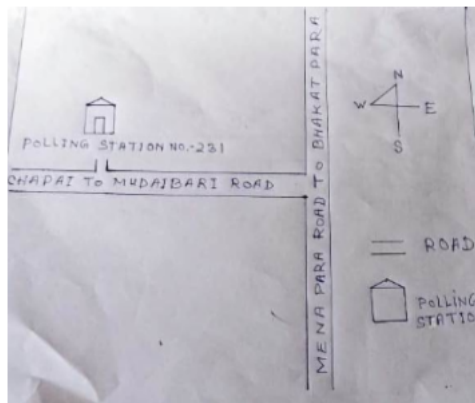

নিৰ্বাচক পঞ্জীয়ন বিষয়াৰ স্বাক্ষৰ

Nazri Naksha

Google Map View

Polling Station Building Front View

ভোটগ্ৰহন কেন্দ্ৰৰ সন্মুখৰ দৃশ্য

Cad View

Key MAP View

1 নাম : হৰিদ্রা নাথ স্বামীৰ নাম : হিতেশ্বৰ নাথ ঘৰ নং : 00 বয়স : 47 লিঙ্গ : মহিলা	QBH0071696 ফটো উপলব্ধ	2 নাম : পখিলা বড়ো স্বামীৰ নাম : লব বড়ো ঘৰ নং : 00 বয়স : 43 লিঙ্গ : মহিলা	QBH0070599 ফটো উপলব্ধ	3 নাম : ৰিপা বড়ো স্বামীৰ নাম : ধীৰেন চন্দ্ৰ বড়ো ঘৰ নং : 00 বয়স : 41 লিঙ্গ : মহিলা	QBH0071530 ফটো উপলব্ধ
4 নাম : বুকী বড়ো স্বামীৰ নাম : নগেন বড়ো ঘৰ নং : 00 বয়স : 36 লিঙ্গ : মহিলা	QBH0070680 ফটো উপলব্ধ	5 নাম : বিনোদ বৰুৱা মাতৃৰ নাম : মালতী বড়ো ঘৰ নং : 00 বয়স : 36 লিঙ্গ : পুৰুষ	QBH0071498 ফটো উপলব্ধ	6 নাম : গীতিকা বড়ো স্বামীৰ নাম : পিংকু বড়ো ঘৰ নং : 00 বয়স : 29 লিঙ্গ : মহিলা	QBH0070375 ফটো উপলব্ধ
7 নাম : সুসিমা কুমাৰ ডেকা স্বামীৰ নাম : উদ্ৰকান্ত ডেকা ঘৰ নং : 00 বয়স : 28 লিঙ্গ : মহিলা	QBH0071290 ফটো উপলব্ধ	8 নাম : হেমা বড়ো স্বামীৰ নাম : প্ৰনব বড়ো ঘৰ নং : 00 বয়স : 27 লিঙ্গ : মহিলা	QBH0070615 ফটো উপলব্ধ	9 নাম : নিৰ্মালী দেবী স্বামীৰ নাম : চন্দন নাথ ঘৰ নং : 00 বয়স : 27 লিঙ্গ : মহিলা	QBH0070698 ফটো উপলব্ধ
10 নাম : বাপুৰাম বড়ো পিতাৰ নাম : পুতুল বড়ো ঘৰ নং : 00 বয়স : 27 লিঙ্গ : পুৰুষ	QBH0071688 ফটো উপলব্ধ	11 নাম : সুকমায় বড়ো স্বামীৰ নাম : পবিত্ৰ বড়ো ঘৰ নং : 00 বয়স : 26 লিঙ্গ : মহিলা	QBH0070565 ফটো উপলব্ধ	12 নাম : কৰবী দেবী স্বামীৰ নাম : জিংকুমানি বৰদলৈ ঘৰ নং : 00 বয়স : 25 লিঙ্গ : মহিলা	QBH0070417 ফটো উপলব্ধ
13 নাম : কাৰেবী ভদ্র স্বামীৰ নাম : জোন মনি শইকীয়া ঘৰ নং : 00 বয়স : 25 লিঙ্গ : মহিলা	QBH0070441 ফটো উপলব্ধ	14 নাম : দীপক বড়ো পিতাৰ নাম : পুতুল বড়ো ঘৰ নং : 00 বয়স : 25 লিঙ্গ : পুৰুষ	QBH0070664 ফটো উপলব্ধ	15 নাম : তপন ডেকা পিতাৰ নাম : সবু ডেকা ঘৰ নং : 00 বয়স : 25 লিঙ্গ : পুৰুষ	QBH0071597 ফটো উপলব্ধ
16 নাম : শৈলেন বড়ো মাতৃৰ নাম : ভক্তি বড়ো ঘৰ নং : 00 বয়স : 24 লিঙ্গ : পুৰুষ	QBH0070581 ফটো উপলব্ধ	S 17 নাম : শিখামনি ডেকা স্বামীৰ নাম : গৌতম বৰুৱা ঘৰ নং : 00 বয়স : 24 লিঙ্গ : মহিলা	QBH0070656 ফটো উপলব্ধ	18 নাম : ৰুনাল বড়ো পিতাৰ নাম : বকুল চন্দ্ৰ বড়ো ঘৰ নং : 00 বয়স : 24 লিঙ্গ : পুৰুষ	QBH0070714 ফটো উপলব্ধ
19 নাম : গায়ত্ৰী কলিতা স্বামীৰ নাম : হিৰক জ্যোতি নাথ ঘৰ নং : 00 বয়স : 24 লিঙ্গ : মহিলা	QBH0071308 ফটো উপলব্ধ	20 নাম : টিজে ন বড়ো পিতাৰ নাম : অনিল বড়ো ঘৰ নং : 00 বয়স : 24 লিঙ্গ : পুৰুষ	QBH0071480 ফটো উপলব্ধ	21 নাম : শিখামনি নাথ স্বামীৰ নাম : মুন নাথ ঘৰ নং : 00 বয়স : 24 লিঙ্গ : মহিলা	QBH0071522 ফটো উপলব্ধ
22 নাম : অম্বিকা বড়ো স্বামীৰ নাম : দেবকান্ত বড়ো ঘৰ নং : 00 বয়স : 23 লিঙ্গ : মহিলা	QBH0070557 ফটো উপলব্ধ	23 নাম : মানসজ্যোতি বড়ো পিতাৰ নাম : পৰশুৰাম বড়ো ঘৰ নং : 00 বয়স : 23 লিঙ্গ : পুৰুষ	QBH0071365 ফটো উপলব্ধ	24 নাম : দীপজ্যোতি বড়ো পিতাৰ নাম : বাবুল বৰো ঘৰ নং : 00 বয়স : 23 লিঙ্গ : পুৰুষ	QBH0071563 ফটো উপলব্ধ
25 নাম : অঞ্জলী বড়ো মাতৃৰ নাম : নিৰু বড়ো ঘৰ নং : 00 বয়স : 23 লিঙ্গ : মহিলা	QBH0071621 ফটো উপলব্ধ	26 নাম : বৰ্ষা বড়ো পিতাৰ নাম : ধৰনী বড়ো ঘৰ নং : 00 বয়স : 22 লিঙ্গ : মহিলা	QBH0070433 ফটো উপলব্ধ	27 নাম : প্ৰনব বড়ো মাতৃৰ নাম : কল্পনা বড়ো ঘৰ নং : 00 বয়স : 22 লিঙ্গ : পুৰুষ	QBH0070516 ফটো উপলব্ধ
28 নাম : বিমান চহৰীয়া পিতাৰ নাম : নীলমনি চহৰীয়া ঘৰ নং : 00 বয়স : 22 লিঙ্গ : পুৰুষ	QBH0070631 ফটো উপলব্ধ	29 নাম : চন্দন বড়ো পিতাৰ নাম : খগেন বড়ো ঘৰ নং : 00 বয়স : 22 লিঙ্গ : পুৰুষ	QBH0071589 ফটো উপলব্ধ	30 নাম : গৌতম বড়ো পিতাৰ নাম : খগেন বড়ো ঘৰ নং : 00 বয়স : 21 লিঙ্গ : পুৰুষ	QBH0070326 ফটো উপলব্ধ