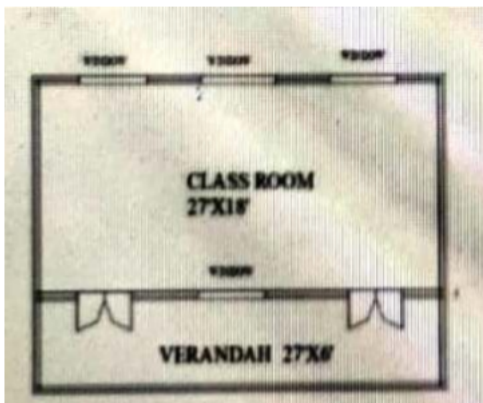

নিৰ্বাচক পঞ্জীয়ন বিষয়াৰ স্বাক্ষৰ

Nazri Naksha

Google Map View

Polling Station Building Front View

ভোটগ্ৰহন কেন্দ্ৰৰ সন্মুখৰ দৃশ্য

Cad View

Key MAP View

1 নাম : হৰিদ্রা নাথ স্বামীৰ নাম : হিতেশ্বৰ নাথ ঘৰ নং : 00 বয়স : 47 লিঙ্গ : মহিলা	QBH0071696 ফটো উপলব্ধ	2 নাম : পখিলা বড়ো স্বামীৰ নাম : লব বড়ো ঘৰ নং : 00 বয়স : 43 লিঙ্গ : মহিলা	QBH0070599 ফটো উপলব্ধ	3 নাম : ৰিপা বড়ো স্বামীৰ নাম : ধীৰেন চন্দ্ৰ বড়ো ঘৰ নং : 00 বয়স : 41 লিঙ্গ : মহিলা	QBH0071530 ফটো উপলব্ধ
4 নাম : বুকী বড়ো স্বামীৰ নাম : নগেন বড়ো ঘৰ নং : 00 বয়স : 36 লিঙ্গ : মহিলা	QBH0070680 ফটো উপলব্ধ	5 নাম : বিনোদ বৰুৱা মাতৃৰ নাম : মালতী বড়ো ঘৰ নং : 00 বয়স : 36 লিঙ্গ : পুৰুষ	QBH0071498 ফটো উপলব্ধ	6 নাম : গীতিকা বড়ো স্বামীৰ নাম : পিংকু বড়ো ঘৰ নং : 00 বয়স : 29 লিঙ্গ : মহিলা	QBH0070375 ফটো উপলব্ধ
7 নাম : সুসিমা কুমাৰ ডেকা স্বামীৰ নাম : উদ্ৰকান্ত ডেকা ঘৰ নং : 00 বয়স : 28 লিঙ্গ : মহিলা	QBH0071290 ফটো উপলব্ধ	8 নাম : হেমা বড়ো স্বামীৰ নাম : প্ৰনব বড়ো ঘৰ নং : 00 বয়স : 27 লিঙ্গ : মহিলা	QBH0070615 ফটো উপলব্ধ	9 নাম : নিৰ্মালী দেবী স্বামীৰ নাম : চন্দন নাথ ঘৰ নং : 00 বয়স : 27 লিঙ্গ : মহিলা	QBH0070698 ফটো উপলব্ধ
10 নাম : বাপুৰাম বড়ো পিতাৰ নাম : পুতুল বড়ো ঘৰ নং : 00 বয়স : 27 লিঙ্গ : পুৰুষ	QBH0071688 ফটো উপলব্ধ	11 নাম : সুকমায় বড়ো স্বামীৰ নাম : পবিত্ৰ বড়ো ঘৰ নং : 00 বয়স : 26 লিঙ্গ : মহিলা	QBH0070565 ফটো উপলব্ধ	12 নাম : কৰবী দেবী স্বামীৰ নাম : জিংকুমানি বৰদলৈ ঘৰ নং : 00 বয়স : 25 লিঙ্গ : মহিলা	QBH0070417 ফটো উপলব্ধ
13 নাম : কাৰেবী ভদ্র স্বামীৰ নাম : জোন মনি শইকীয়া ঘৰ নং : 00 বয়স : 25 লিঙ্গ : মহিলা	QBH0070441 ফটো উপলব্ধ	14 নাম : দীপক বড়ো পিতাৰ নাম : পুতুল বড়ো ঘৰ নং : 00 বয়স : 25 লিঙ্গ : পুৰুষ	QBH0070664 ফটো উপলব্ধ	15 নাম : তপন ডেকা পিতাৰ নাম : সবু ডেকা ঘৰ নং : 00 বয়স : 25 লিঙ্গ : পুৰুষ	QBH0071597 ফটো উপলব্ধ
16 নাম : শৈলেন বড়ো মাতৃৰ নাম : ভক্তি বড়ো ঘৰ নং : 00 বয়স : 24 লিঙ্গ : পুৰুষ	QBH0070581 ফটো উপলব্ধ	S 17 নাম : শিখামনি ডেকা স্বামীৰ নাম : গৌতম বৰুৱা ঘৰ নং : 00 বয়স : 24 লিঙ্গ : মহিলা	QBH0070656 ফটো উপলব্ধ	18 নাম : ৰুনাল বড়ো পিতাৰ নাম : বকুল চন্দ্ৰ বড়ো ঘৰ নং : 00 বয়স : 24 লিঙ্গ : পুৰুষ	QBH0070714 ফটো উপলব্ধ
19 নাম : গায়ত্ৰী কলিতা স্বামীৰ নাম : হিৰক জ্যোতি নাথ ঘৰ নং : 00 বয়স : 24 লিঙ্গ : মহিলা	QBH0071308 ফটো উপলব্ধ	20 নাম : টিজে ন বড়ো পিতাৰ নাম : অনিল বড়ো ঘৰ নং : 00 বয়স : 24 লিঙ্গ : পুৰুষ	QBH0071480 ফটো উপলব্ধ	21 নাম : শিখামনি নাথ স্বামীৰ নাম : মুন নাথ ঘৰ নং : 00 বয়স : 24 লিঙ্গ : মহিলা	QBH0071522 ফটো উপলব্ধ
22 নাম : অম্বিকা বড়ো স্বামীৰ নাম : দেবকান্ত বড়ো ঘৰ নং : 00 বয়স : 23 লিঙ্গ : মহিলা	QBH0070557 ফটো উপলব্ধ	23 নাম : মানসজ্যোতি বড়ো পিতাৰ নাম : পৰশুৰাম বড়ো ঘৰ নং : 00 বয়স : 23 লিঙ্গ : পুৰুষ	QBH0071365 ফটো উপলব্ধ	24 নাম : দীপজ্যোতি বড়ো পিতাৰ নাম : বাবুল বৰো ঘৰ নং : 00 বয়স : 23 লিঙ্গ : পুৰুষ	QBH0071563 ফটো উপলব্ধ
25 নাম : অঞ্জলী বড়ো মাতৃৰ নাম : নিৰু বড়ো ঘৰ নং : 00 বয়স : 23 লিঙ্গ : মহিলা	QBH0071621 ফটো উপলব্ধ	26 নাম : বৰ্ষা বড়ো পিতাৰ নাম : ধৰনী বড়ো ঘৰ নং : 00 বয়স : 22 লিঙ্গ : মহিলা	QBH0070433 ফটো উপলব্ধ	27 নাম : প্ৰনব বড়ো মাতৃৰ নাম : কল্পনা বড়ো ঘৰ নং : 00 বয়স : 22 লিঙ্গ : পুৰুষ	QBH0070516 ফটো উপলব্ধ
28 নাম : বিমান চহৰীয়া পিতাৰ নাম : নীলমনি চহৰীয়া ঘৰ নং : 00 বয়স : 22 লিঙ্গ : পুৰুষ	QBH0070631 ফটো উপলব্ধ	29 নাম : চন্দন বড়ো পিতাৰ নাম : খগেন বড়ো ঘৰ নং : 00 বয়স : 22 লিঙ্গ : পুৰুষ	QBH0071589 ফটো উপলব্ধ	30 নাম : গৌতম বড়ো পিতাৰ নাম : খগেন বড়ো ঘৰ নং : 00 বয়স : 21 লিঙ্গ : পুৰুষ	QBH0070326 ফটো উপলব্ধ