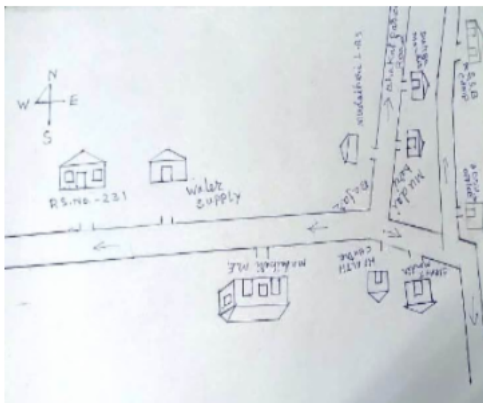

Nazri Naksha