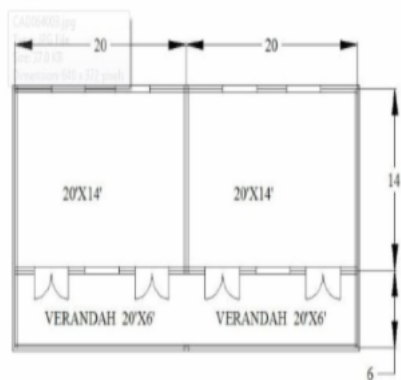

নিৰ্বাচক পঞ্জীয়ন বিষয়াৰ স্বাক্ষৰ

Nazri Naksha

Google Map View

Polling Station Building Front View

ভোটগ্ৰহন কেন্দ্ৰৰ সন্মুখৰ দৃশ্য

Cad View

Key MAP View

1 নাম : আশ্ৰিত তপু পিতাৰ নাম: জেসিৰিয়াশ তপু ঘৰ নং : 02 বয়স : 24 লিঙ্গ : মহিলা	LQX0555029 ফটো উপলব্ধ	2 নাম : পিয়াৰি তপু পিতাৰ নাম: জাকিৰিয়াশ তপু ঘৰ নং : 02 বয়স : 22 লিঙ্গ : মহিলা	LQX0559526 ফটো উপলব্ধ	3 নাম : সোনিয়া মুণ্ডা পিতাৰ নাম: এটৌআ মুণ্ডা ঘৰ নং : 3 বয়স : 25 লিঙ্গ : মহিলা	LQX0463661 ফটো উপলব্ধ
4 নাম : ইলিমা গোৱালা পিতাৰ নাম: দিলীপ গোৱালা ঘৰ নং : 26 বয়স : 27 লিঙ্গ : মহিলা	LQX7688278 ফটো উপলব্ধ	5 নাম : তপন গোৱালা পিতাৰ নাম: দিলীপ গোৱালা ঘৰ নং : 26 বয়স : 26 লিঙ্গ : পুৰুষ	LQX7688260 ফটো উপলব্ধ	6 নাম : নিখিল কুৰ্মী পিতাৰ নাম: বিবিসন কুৰ্মী ঘৰ নং : 34 বয়স : 20 লিঙ্গ : পুৰুষ	QBH0114371 ফটো উপলব্ধ
7 নাম : মলিনা নায়ক স্বামীৰ নাম: চুলেমান নায়ক ঘৰ নং : 82 বয়স : 43 লিঙ্গ : মহিলা	LQX0568220 ফটো উপলব্ধ	8 নাম : ৰুপনাথ বৰাইক পিতাৰ নাম: বাবুলাল বৰাইক ঘৰ নং : 52 বয়স : 24 লিঙ্গ : পুৰুষ	LQX0560789 ফটো উপলব্ধ	9 নাম : ফুলমণি পৰ্জা পিতাৰ নাম: বালাজি পৰ্জা ঘৰ নং : 198 বয়স : 40 লিঙ্গ : মহিলা	LQX3436622 ফটো উপলব্ধ
10 নাম : মহাদেবি তাঁতী স্বামীৰ নাম: অনিকেত তাঁতী ঘৰ নং : 206 বয়স : 23 লিঙ্গ : মহিলা	LQX0546473 ফটো উপলব্ধ	11 নাম : মাতীন মুণ্ডা পিতাৰ নাম: চহুৰাই মুণ্ডা ঘৰ নং : 253 বয়স : 54 লিঙ্গ : পুৰুষ	LQX3434579 ফটো উপলব্ধ	12 নাম : হানা মুণ্ডা স্বামীৰ নাম: মাতীন মুণ্ডা ঘৰ নং : 253 বয়স : 47 লিঙ্গ : মহিলা	LQX3434580 ফটো উপলব্ধ
13 নাম : জিংগী মুণ্ডা পিতাৰ নাম: পতী মুণ্ডা ঘৰ নং : 253 বয়স : 38 লিঙ্গ : মহিলা	LQX3434591 ফটো উপলব্ধ	14 নাম : এতোৱাৰী মুণ্ডা পিতাৰ নাম: মাটান মুণ্ডা ঘৰ নং : 253 বয়স : 27 লিঙ্গ : মহিলা	LQX0311118 ফটো উপলব্ধ	15 নাম : হানা গৌড় স্বামীৰ নাম: চানচৰা গৌড় ঘৰ নং : 258 বয়স : 67 লিঙ্গ : মহিলা	LQX3434604 ফটো উপলব্ধ
16 নাম : সুদৰ্শন গৌড় পিতাৰ নাম: চানচৰা গৌড় ঘৰ নং : 258 বয়স : 45 লিঙ্গ : পুৰুষ	LQX3434615 ফটো উপলব্ধ	17 নাম : চায় গৌড় পিতাৰ নাম: চানচৰা গৌড় ঘৰ নং : 258 বয়স : 41 লিঙ্গ : পুৰুষ	LQX3434626 ফটো উপলব্ধ	18 নাম : সুশিল গৌড় পিতাৰ নাম: চানচৰা গৌড় ঘৰ নং : 258 বয়স : 40 লিঙ্গ : পুৰুষ	LQX0207472 ফটো উপলব্ধ
19 নাম : পাউলুচ গৌড় মাতৃৰ নাম: চানচৰা গৌড় ঘৰ নং : 258 বয়স : 38 লিঙ্গ : পুৰুষ	LQX3441665 ফটো উপলব্ধ	20 নাম : সুনীতা গৌড় স্বামীৰ নাম: সুদৰ্শন গৌড় ঘৰ নং : 258 বয়স : 37 লিঙ্গ : মহিলা	LQX3434648 ফটো উপলব্ধ	21 নাম : বিজলী গৌড় স্বামীৰ নাম: পাউলুচ গৌড় ঘৰ নং : 258 বয়স : 32 লিঙ্গ : মহিলা	LQX0180992 ফটো উপলব্ধ
22 নাম : বিকাশ গৌড় পিতাৰ নাম: সুদৰ্শন গৌড় ঘৰ নং : 258 বয়স : 24 লিঙ্গ : পুৰুষ	LQX0376111 ফটো উপলব্ধ	23 নাম : চুৰজী পৰ্জা স্বামীৰ নাম: দুৰ্লব পৰ্জা ঘৰ নং : 57 বয়স : 57 লিঙ্গ : মহিলা	LQX3434660 ফটো উপলব্ধ	24 নাম : ৰাজেশ পৰ্জা পিতাৰ নাম: দুৰ্লব পৰ্জা ঘৰ নং : 57 বয়স : 42 লিঙ্গ : পুৰুষ	LQX3434671 ফটো উপলব্ধ
25 নাম : সুভাস পৰ্জা পিতাৰ নাম: দুৰ্লব পৰ্জা ঘৰ নং : 255 বয়স : 38 লিঙ্গ : পুৰুষ	LQX3434682 ফটো উপলব্ধ	26 নাম : আলমা পৰ্জা স্বামীৰ নাম: সুভাচ পৰ্জা ঘৰ নং : 255 বয়স : 34 লিঙ্গ : মহিলা	LQX0376269 ফটো উপলব্ধ	27 নাম : অনীতা পৰ্জা স্বামীৰ নাম: দুৰ্লব পৰ্জা ঘৰ নং : 255 বয়স : 29 লিঙ্গ : মহিলা	LQX0202093 ফটো উপলব্ধ
28 নাম : বৃধবাৰী পৰ্জা স্বামীৰ নাম: নান্দু পৰ্জা ঘৰ নং : 256 বয়স : 42 লিঙ্গ : মহিলা	LQX3434706 ফটো উপলব্ধ	29 নাম : নিতুল প্ৰজা পিতাৰ নাম: নান্দু প্ৰজা ঘৰ নং : 256 বয়স : 28 লিঙ্গ : পুৰুষ	LQX0207464 ফটো উপলব্ধ	30 নাম : সুলেনা পোৰ্জা পিতাৰ নাম: নান্দু পোৰ্জা ঘৰ নং : 256 বয়স : 22 লিঙ্গ : মহিলা	LQX7665979 ফটো উপলব্ধ