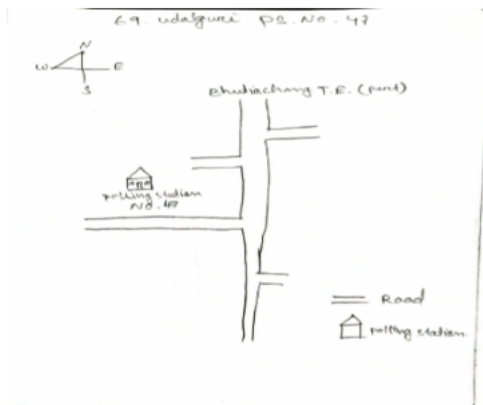

নিৰ্বাচক পঞ্জীয়ন বিষয়াৰ স্বাক্ষৰ

Nazri Naksha

Google Map View

Polling Station Building Front View

ভোটগ্ৰহন কেন্দ্ৰৰ সন্মুখৰ দৃশ্য

Cad View

Key MAP View

1 নাম : পদমী দৈমাৰী স্বামীৰ নাম: মাইনউদ্দিন দৈমাৰী ঘৰ নং : 1 বয়স : 40 লিঙ্গ : মহিলা	LQX2834868 ফটো উপলব্ধ	2 নাম : শান্তি দৈমাৰী পিতাৰ নাম: থমাচ দৈমাৰী ঘৰ নং : 0৮ বয়স : 46 লিঙ্গ : পুৰুষ	LQX0313544 ফটো উপলব্ধ	3 নাম : মনিকা দৈমাৰী পিতাৰ নাম: শান্তি দৈমাৰী ঘৰ নং : 08 বয়স : 21 লিঙ্গ : মহিলা	QBH0045534 ফটো উপলব্ধ
4 নাম : দমন্তী দৈমাৰী পিতাৰ নাম: শান্তি দৈমাৰী ঘৰ নং : 08 বয়স : 20 লিঙ্গ : মহিলা	QBH0088518 ফটো উপলব্ধ	5 নাম : কুলেন্দ্ৰ কুমাৰ বৰুৱা পিতাৰ নাম: গজেন্দ্ৰ নাথ বৰুৱা ঘৰ নং : ১০ বয়স : 58 লিঙ্গ : পুৰুষ	LQX2535173 ফটো উপলব্ধ	6 নাম : দেৱজনী ডেকা বৰুৱা স্বামীৰ নাম: কুলেন্দ্ৰ কুমাৰ বৰুৱা ঘৰ নং : ১০ বয়স : 48 লিঙ্গ : মহিলা	LQX2535184 ফটো উপলব্ধ
7 নাম : মনস্বিতা বৰুৱা পিতাৰ নাম: কুলেন্দ্ৰ কুমাৰ বৰুৱা ঘৰ নং : ১০ বয়স : 23 লিঙ্গ : মহিলা	LQX0494005 ফটো উপলব্ধ	8 নাম : মনস্বিতা বৰুৱা পিতাৰ নাম: কুলেন্দ্ৰ কুমাৰ বৰুৱা ঘৰ নং : 19 বয়স : 19 লিঙ্গ : মহিলা	QBH0147520 ফটো উপলব্ধ	9 নাম : লিপিকা তালুকদাৰ স্বামীৰ নাম: নিতু বৰ্মন ঘৰ নং : 22 ক বয়স : 30 লিঙ্গ : মহিলা	QBH0155945 ফটো উপলব্ধ
10 নাম : নিতু বৰ্মন পিতাৰ নাম: বিজয় বৰ্মন ঘৰ নং : ২২ক বয়স : 31 লিঙ্গ : পুৰুষ	LQX0049726 ফটো উপলব্ধ	11 নাম : জোনালি বৈশ্য স্বামীৰ নাম: ভৈৰব বৈশ্য ঘৰ নং : ২৫ বয়স : 23 লিঙ্গ : মহিলা	LQX0469312 ফটো উপলব্ধ	12 নাম : সৌৰভ কাকতি পিতাৰ নাম: দিপক কাকতি ঘৰ নং : 29 বয়স : 22 লিঙ্গ : পুৰুষ	LQX7689862 ফটো উপলব্ধ
13 নাম : আছিক আলী পিতাৰ নাম: দুলু আলী ঘৰ নং : 33 বয়স : 21 লিঙ্গ : পুৰুষ	QBH0060202 ফটো উপলব্ধ	S 14 নাম : ফৰিদা বেগম স্বামীৰ নাম: বুৰুল আলী ঘৰ নং : ৩৮ বয়স : 33 লিঙ্গ : মহিলা	LQX0373837 ফটো উপলব্ধ	15 নাম : কেসোব নাথ মাতৃৰ নাম: জয়া ৰাভা ঘৰ নং : 52 বয়স : 22 লিঙ্গ : পুৰুষ	QBH0130120 ফটো উপলব্ধ
16 নাম : ডালিমী বড়ো স্বামীৰ নাম: বানাজী বড়ো ঘৰ নং : 65 বয়স : 27 লিঙ্গ : মহিলা	QBH0099382 ফটো উপলব্ধ	17 নাম : ৰঞ্জ কলিতা স্বামীৰ নাম: বিকাশ হাজৰিকা ঘৰ নং : ৮৭ বয়স : 31 লিঙ্গ : মহিলা	LQX0314203 ফটো উপলব্ধ	S 18 নাম : কৰবী কলিতা পিতাৰ নাম: নৰেন কলিতা ঘৰ নং : ১১৪ বয়স : 36 লিঙ্গ : মহিলা	LQX3934563 ফটো উপলব্ধ
19 নাম : জ্যোতিকা ভূঞা পিতাৰ নাম: জগন্নাথ ভূঞা ঘৰ নং : 149 বয়স : 20 লিঙ্গ : মহিলা	QBH0046680 ফটো উপলব্ধ	20 নাম : অনামিকা ভূঞা পিতাৰ নাম: বানেশ্বৰ ভূঞা ঘৰ নং : ১৫৪ বয়স : 25 লিঙ্গ : মহিলা	LQX0487447 ফটো উপলব্ধ	21 নাম : লক্ষী কলিতা পিতাৰ নাম: লাহিৰাম কলিতা ঘৰ নং : 180 বয়স : 44 লিঙ্গ : মহিলা	LQX3934745 ফটো উপলব্ধ
22 নাম : গৌতম কুমাৰ নাথ পিতাৰ নাম: নৰেশ্বৰ নাথ ঘৰ নং : ২০০ বয়স : 55 লিঙ্গ : পুৰুষ	LQX3934596 ফটো উপলব্ধ	23 নাম : জ্যোতি কুমাৰ নাথ পিতাৰ নাম: নৰেশ্বৰ নাথ ঘৰ নং : ২০০ বয়স : 53 লিঙ্গ : পুৰুষ	LQX3934609 ফটো উপলব্ধ	S 24 নাম : কুশল কুমাৰ নাথ পিতাৰ নাম: নৰেশ্বৰ নাথ ঘৰ নং : ২০০ বয়স : 52 লিঙ্গ : পুৰুষ	LQX3934610 ফটো উপলব্ধ
25 নাম : গীতুমণি নাথ স্বামীৰ নাম: গৌতম কুমাৰ নাথ ঘৰ নং : ২০০ বয়স : 44 লিঙ্গ : মহিলা	LQX3934632 ফটো উপলব্ধ	S 26 নাম : হীৰামণি ডেকা নাথ স্বামীৰ নাম: কুশল কুমাৰ নাথ ঘৰ নং : ২০০ বয়স : 37 লিঙ্গ : মহিলা	LQX0183509 ফটো উপলব্ধ	27 নাম : মীৰা ভূঞা স্বামীৰ নাম: ৰমাকান্ত ভূঞা ঘৰ নং : ২০১ বয়স : 52 লিঙ্গ : মহিলা	LQX3934643 ফটো উপলব্ধ
28 নাম : নবজিত ভূঞা পিতাৰ নাম: সূৰ্য্য ভূঞা ঘৰ নং : ২০২ বয়স : 43 লিঙ্গ : পুৰুষ	LQX3934654 ফটো উপলব্ধ	29 নাম : ৰিতুমণি ভূঞা পিতাৰ নাম: সূৰ্য্য ভূঞা ঘৰ নং : ২০২ বয়স : 41 লিঙ্গ : পুৰুষ	LQX3934665 ফটো উপলব্ধ	30 নাম : দীপজ্যোতি ভূঞা পিতাৰ নাম: ৰমাকান্ত ভূঞা ঘৰ নং : ২০২ বয়স : 31 লিঙ্গ : পুৰুষ	LQX0184085 ফটো উপলব্ধ