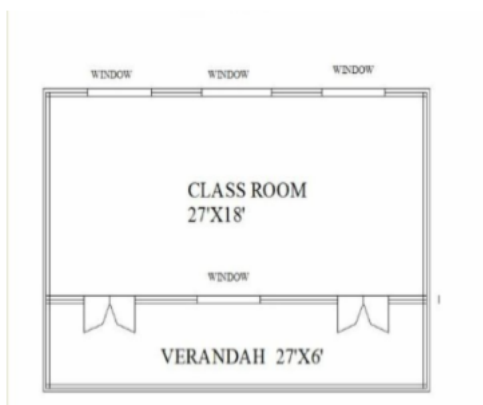

নিৰ্বাচক পঞ্জীয়ন বিষয়াৰ স্বাক্ষৰ

Nazri Naksha

Google Map View

Polling Station Building Front View

ভোটগ্ৰহন কেন্দ্ৰৰ সন্মুখৰ দৃশ্য

Cad View

Key MAP View

1 নাম : পদমী দৈমাৰী স্বামীৰ নাম: মাইনউদ্দিন দৈমাৰী ঘৰ নং : 1 বয়স : 40 লিঙ্গ : মহিলা	LQX2834868 ফটো উপলব্ধ	2 নাম : শান্তি দৈমাৰী পিতাৰ নাম: থমাচ দৈমাৰী ঘৰ নং : 0৮ বয়স : 46 লিঙ্গ : পুৰুষ	LQX0313544 ফটো উপলব্ধ	3 নাম : মনিকা দৈমাৰী পিতাৰ নাম: শান্তি দৈমাৰী ঘৰ নং : 08 বয়স : 21 লিঙ্গ : মহিলা	QBH0045534 ফটো উপলব্ধ
4 নাম : দমন্তী দৈমাৰী পিতাৰ নাম: শান্তি দৈমাৰী ঘৰ নং : 08 বয়স : 20 লিঙ্গ : মহিলা	QBH0088518 ফটো উপলব্ধ	5 নাম : কুলেন্দ্ৰ কুমাৰ বৰুৱা পিতাৰ নাম: গজেন্দ্ৰ নাথ বৰুৱা ঘৰ নং : ১০ বয়স : 58 লিঙ্গ : পুৰুষ	LQX2535173 ফটো উপলব্ধ	6 নাম : দেৱজনী ডেকা বৰুৱা স্বামীৰ নাম: কুলেন্দ্ৰ কুমাৰ বৰুৱা ঘৰ নং : ১০ বয়স : 48 লিঙ্গ : মহিলা	LQX2535184 ফটো উপলব্ধ
7 নাম : মনস্বিতা বৰুৱা পিতাৰ নাম: কুলেন্দ্ৰ কুমাৰ বৰুৱা ঘৰ নং : ১০ বয়স : 23 লিঙ্গ : মহিলা	LQX0494005 ফটো উপলব্ধ	8 নাম : মনস্বিতা বৰুৱা পিতাৰ নাম: কুলেন্দ্ৰ কুমাৰ বৰুৱা ঘৰ নং : 19 বয়স : 19 লিঙ্গ : মহিলা	QBH0147520 ফটো উপলব্ধ	9 নাম : লিপিকা তালুকদাৰ স্বামীৰ নাম: নিতু বৰ্মন ঘৰ নং : 22 ক বয়স : 30 লিঙ্গ : মহিলা	QBH0155945 ফটো উপলব্ধ
10 নাম : নিতু বৰ্মন পিতাৰ নাম: বিজয় বৰ্মন ঘৰ নং : ২২ক বয়স : 31 লিঙ্গ : পুৰুষ	LQX0049726 ফটো উপলব্ধ	11 নাম : জোনালি বৈশ্য স্বামীৰ নাম: ভৈৰব বৈশ্য ঘৰ নং : ২৫ বয়স : 23 লিঙ্গ : মহিলা	LQX0469312 ফটো উপলব্ধ	12 নাম : সৌৰভ কাকতি পিতাৰ নাম: দিপক কাকতি ঘৰ নং : 29 বয়স : 22 লিঙ্গ : পুৰুষ	LQX7689862 ফটো উপলব্ধ
13 নাম : আছিক আলী পিতাৰ নাম: দুলু আলী ঘৰ নং : 33 বয়স : 21 লিঙ্গ : পুৰুষ	QBH0060202 ফটো উপলব্ধ	S 14 নাম : ফৰিদা বেগম স্বামীৰ নাম: বুৰুল আলী ঘৰ নং : ৩৮ বয়স : 33 লিঙ্গ : মহিলা	LQX0373837 ফটো উপলব্ধ	15 নাম : কেসোব নাথ মাতৃৰ নাম: জয়া ৰাভা ঘৰ নং : 52 বয়স : 22 লিঙ্গ : পুৰুষ	QBH0130120 ফটো উপলব্ধ
16 নাম : ডালিমী বড়ো স্বামীৰ নাম: বানাজী বড়ো ঘৰ নং : 65 বয়স : 27 লিঙ্গ : মহিলা	QBH0099382 ফটো উপলব্ধ	17 নাম : ৰঞ্জ কলিতা স্বামীৰ নাম: বিকাশ হাজৰিকা ঘৰ নং : ৮৭ বয়স : 31 লিঙ্গ : মহিলা	LQX0314203 ফটো উপলব্ধ	S 18 নাম : কৰবী কলিতা পিতাৰ নাম: নৰেন কলিতা ঘৰ নং : ১১৪ বয়স : 36 লিঙ্গ : মহিলা	LQX3934563 ফটো উপলব্ধ
19 নাম : জ্যোতিকা ভূঞা পিতাৰ নাম: জগন্নাথ ভূঞা ঘৰ নং : 149 বয়স : 20 লিঙ্গ : মহিলা	QBH0046680 ফটো উপলব্ধ	20 নাম : অনামিকা ভূঞা পিতাৰ নাম: বানেশ্বৰ ভূঞা ঘৰ নং : ১৫৪ বয়স : 25 লিঙ্গ : মহিলা	LQX0487447 ফটো উপলব্ধ	21 নাম : লক্ষী কলিতা পিতাৰ নাম: লাহিৰাম কলিতা ঘৰ নং : 180 বয়স : 44 লিঙ্গ : মহিলা	LQX3934745 ফটো উপলব্ধ
22 নাম : গৌতম কুমাৰ নাথ পিতাৰ নাম: নৰেশ্বৰ নাথ ঘৰ নং : ২০০ বয়স : 55 লিঙ্গ : পুৰুষ	LQX3934596 ফটো উপলব্ধ	23 নাম : জ্যোতি কুমাৰ নাথ পিতাৰ নাম: নৰেশ্বৰ নাথ ঘৰ নং : ২০০ বয়স : 53 লিঙ্গ : পুৰুষ	LQX3934609 ফটো উপলব্ধ	S 24 নাম : কুশল কুমাৰ নাথ পিতাৰ নাম: নৰেশ্বৰ নাথ ঘৰ নং : ২০০ বয়স : 52 লিঙ্গ : পুৰুষ	LQX3934610 ফটো উপলব্ধ
25 নাম : গীতুমণি নাথ স্বামীৰ নাম: গৌতম কুমাৰ নাথ ঘৰ নং : ২০০ বয়স : 44 লিঙ্গ : মহিলা	LQX3934632 ফটো উপলব্ধ	S 26 নাম : হীৰামণি ডেকা নাথ স্বামীৰ নাম: কুশল কুমাৰ নাথ ঘৰ নং : ২০০ বয়স : 37 লিঙ্গ : মহিলা	LQX0183509 ফটো উপলব্ধ	27 নাম : মীৰা ভূঞা স্বামীৰ নাম: ৰমাকান্ত ভূঞা ঘৰ নং : ২০১ বয়স : 52 লিঙ্গ : মহিলা	LQX3934643 ফটো উপলব্ধ
28 নাম : নবজিত ভূঞা পিতাৰ নাম: সূৰ্য্য ভূঞা ঘৰ নং : ২০২ বয়স : 43 লিঙ্গ : পুৰুষ	LQX3934654 ফটো উপলব্ধ	29 নাম : ৰিতুমণি ভূঞা পিতাৰ নাম: সূৰ্য্য ভূঞা ঘৰ নং : ২০২ বয়স : 41 লিঙ্গ : পুৰুষ	LQX3934665 ফটো উপলব্ধ	30 নাম : দীপজ্যোতি ভূঞা পিতাৰ নাম: ৰমাকান্ত ভূঞা ঘৰ নং : ২০২ বয়স : 31 লিঙ্গ : পুৰুষ	LQX0184085 ফটো উপলব্ধ