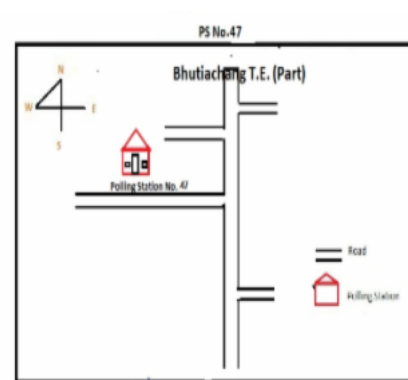

নিৰ্বাচক পঞ্জীয়ন বিষয়াৰ স্বাক্ষৰ

Nazri Naksha

Google Map View

Polling Station Building Front View

ভোটগ্ৰহন কেন্দ্ৰৰ সন্মুখৰ দৃশ্য

Cad View

Key MAP View

1 নাম : পদমী দৈমাৰী স্বামীৰ নাম: মাইনউদ্দিন দৈমাৰী ঘৰ নং : 1 বয়স : 40 লিঙ্গ : মহিলা	LQX2834868 ফটো উপলব্ধ	2 নাম : শান্তি দৈমাৰী পিতাৰ নাম: থমাচ দৈমাৰী ঘৰ নং : 0৮ বয়স : 46 লিঙ্গ : পুৰুষ	LQX0313544 ফটো উপলব্ধ	3 নাম : মনিকা দৈমাৰী পিতাৰ নাম: শান্তি দৈমাৰী ঘৰ নং : 08 বয়স : 21 লিঙ্গ : মহিলা	QBH0045534 ফটো উপলব্ধ
4 নাম : দমন্তী দৈমাৰী পিতাৰ নাম: শান্তি দৈমাৰী ঘৰ নং : 08 বয়স : 20 লিঙ্গ : মহিলা	QBH0088518 ফটো উপলব্ধ	5 নাম : কুলেন্দ্ৰ কুমাৰ বৰুৱা পিতাৰ নাম: গজেন্দ্ৰ নাথ বৰুৱা ঘৰ নং : ১০ বয়স : 58 লিঙ্গ : পুৰুষ	LQX2535173 ফটো উপলব্ধ	6 নাম : দেৱজনী ডেকা বৰুৱা স্বামীৰ নাম: কুলেন্দ্ৰ কুমাৰ বৰুৱা ঘৰ নং : ১০ বয়স : 48 লিঙ্গ : মহিলা	LQX2535184 ফটো উপলব্ধ
7 নাম : মনস্বিতা বৰুৱা পিতাৰ নাম: কুলেন্দ্ৰ কুমাৰ বৰুৱা ঘৰ নং : ১০ বয়স : 23 লিঙ্গ : মহিলা	LQX0494005 ফটো উপলব্ধ	8 নাম : মনস্বিতা বৰুৱা পিতাৰ নাম: কুলেন্দ্ৰ কুমাৰ বৰুৱা ঘৰ নং : 19 বয়স : 19 লিঙ্গ : মহিলা	QBH0147520 ফটো উপলব্ধ	9 নাম : লিপিকা তালুকদাৰ স্বামীৰ নাম: নিতু বৰ্মন ঘৰ নং : 22 ক বয়স : 30 লিঙ্গ : মহিলা	QBH0155945 ফটো উপলব্ধ
10 নাম : নিতু বৰ্মন পিতাৰ নাম: বিজয় বৰ্মন ঘৰ নং : ২২ক বয়স : 31 লিঙ্গ : পুৰুষ	LQX0049726 ফটো উপলব্ধ	11 নাম : জোনালি বৈশ্য স্বামীৰ নাম: ভৈৰব বৈশ্য ঘৰ নং : ২৫ বয়স : 23 লিঙ্গ : মহিলা	LQX0469312 ফটো উপলব্ধ	12 নাম : সৌৰভ কাকতি পিতাৰ নাম: দিপক কাকতি ঘৰ নং : 29 বয়স : 22 লিঙ্গ : পুৰুষ	LQX7689862 ফটো উপলব্ধ
13 নাম : আছিক আলী পিতাৰ নাম: দুলু আলী ঘৰ নং : 33 বয়স : 21 লিঙ্গ : পুৰুষ	QBH0060202 ফটো উপলব্ধ	S 14 নাম : ফৰিদা বেগম স্বামীৰ নাম: বুৰুল আলী ঘৰ নং : ৩৮ বয়স : 33 লিঙ্গ : মহিলা	LQX0373837 ফটো উপলব্ধ	15 নাম : কেসোব নাথ মাতৃৰ নাম: জয়া ৰাভা ঘৰ নং : 52 বয়স : 22 লিঙ্গ : পুৰুষ	QBH0130120 ফটো উপলব্ধ
16 নাম : ডালিমী বড়ো স্বামীৰ নাম: বানাজী বড়ো ঘৰ নং : 65 বয়স : 27 লিঙ্গ : মহিলা	QBH0099382 ফটো উপলব্ধ	17 নাম : ৰঞ্জ কলিতা স্বামীৰ নাম: বিকাশ হাজৰিকা ঘৰ নং : ৮৭ বয়স : 31 লিঙ্গ : মহিলা	LQX0314203 ফটো উপলব্ধ	S 18 নাম : কৰবী কলিতা পিতাৰ নাম: নৰেন কলিতা ঘৰ নং : ১১৪ বয়স : 36 লিঙ্গ : মহিলা	LQX3934563 ফটো উপলব্ধ
19 নাম : জ্যোতিকা ভূঞা পিতাৰ নাম: জগন্নাথ ভূঞা ঘৰ নং : 149 বয়স : 20 লিঙ্গ : মহিলা	QBH0046680 ফটো উপলব্ধ	20 নাম : অনামিকা ভূঞা পিতাৰ নাম: বানেশ্বৰ ভূঞা ঘৰ নং : ১৫৪ বয়স : 25 লিঙ্গ : মহিলা	LQX0487447 ফটো উপলব্ধ	21 নাম : লক্ষী কলিতা পিতাৰ নাম: লাহিৰাম কলিতা ঘৰ নং : 180 বয়স : 44 লিঙ্গ : মহিলা	LQX3934745 ফটো উপলব্ধ
22 নাম : গৌতম কুমাৰ নাথ পিতাৰ নাম: নৰেশ্বৰ নাথ ঘৰ নং : ২০০ বয়স : 55 লিঙ্গ : পুৰুষ	LQX3934596 ফটো উপলব্ধ	23 নাম : জ্যোতি কুমাৰ নাথ পিতাৰ নাম: নৰেশ্বৰ নাথ ঘৰ নং : ২০০ বয়স : 53 লিঙ্গ : পুৰুষ	LQX3934609 ফটো উপলব্ধ	S 24 নাম : কুশল কুমাৰ নাথ পিতাৰ নাম: নৰেশ্বৰ নাথ ঘৰ নং : ২০০ বয়স : 52 লিঙ্গ : পুৰুষ	LQX3934610 ফটো উপলব্ধ
25 নাম : গীতুমণি নাথ স্বামীৰ নাম: গৌতম কুমাৰ নাথ ঘৰ নং : ২০০ বয়স : 44 লিঙ্গ : মহিলা	LQX3934632 ফটো উপলব্ধ	S 26 নাম : হীৰামণি ডেকা নাথ স্বামীৰ নাম: কুশল কুমাৰ নাথ ঘৰ নং : ২০০ বয়স : 37 লিঙ্গ : মহিলা	LQX0183509 ফটো উপলব্ধ	27 নাম : মীৰা ভূঞা স্বামীৰ নাম: ৰমাকান্ত ভূঞা ঘৰ নং : ২০১ বয়স : 52 লিঙ্গ : মহিলা	LQX3934643 ফটো উপলব্ধ
28 নাম : নবজিত ভূঞা পিতাৰ নাম: সূৰ্য্য ভূঞা ঘৰ নং : ২০২ বয়স : 43 লিঙ্গ : পুৰুষ	LQX3934654 ফটো উপলব্ধ	29 নাম : ৰিতুমণি ভূঞা পিতাৰ নাম: সূৰ্য্য ভূঞা ঘৰ নং : ২০২ বয়স : 41 লিঙ্গ : পুৰুষ	LQX3934665 ফটো উপলব্ধ	30 নাম : দীপজ্যোতি ভূঞা পিতাৰ নাম: ৰমাকান্ত ভূঞা ঘৰ নং : ২০২ বয়স : 31 লিঙ্গ : পুৰুষ	LQX0184085 ফটো উপলব্ধ