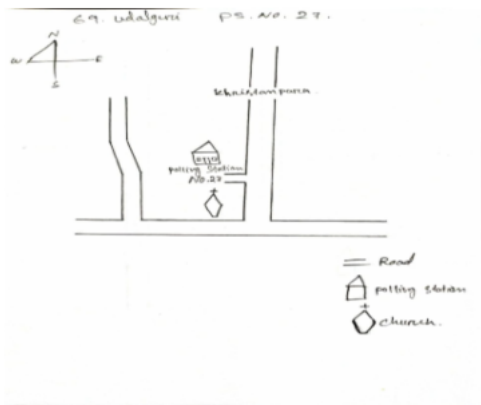

নিৰ্বাচক পঞ্জীয়ন বিষয়াৰ স্বাক্ষৰ

Nazri Naksha

Google Map View

Polling Station Building Front View

ভোটগ্রহন কেন্দ্ৰৰ সন্মুখৰ দৃশ্য

Cad View

Key MAP View

1 নাম : অঞ্জলী বড়ো পিতাৰ নাম: অনিল বড়ো ঘৰ নং : 12 বয়স : 31 লিঙ্গ : মহিলা	LQX0497016 ফটো উপলব্ধ	2 নাম : বনালী বৰুৱা পিতাৰ নাম: থানেশ্বৰ বৰুৱা ঘৰ নং : 17 বয়স : 37 লিঙ্গ : মহিলা	LQX2444339 ফটো উপলব্ধ	3 নাম : জয়শ্ৰী ডেকা মাতৃৰ নাম: হৰমায়ী ডেকা ঘৰ নং : 18 বয়স : 29 লিঙ্গ : মহিলা	LQX0569517 ফটো উপলব্ধ
4 নাম : পাপলু সূত্ৰধৰ মাতৃৰ নাম: ভানুমতী সূত্ৰধৰ ঘৰ নং : 24 বয়স : 19 লিঙ্গ : পুৰুষ	QBH0152884 ফটো উপলব্ধ	5 নাম : টিনা দৈমাৰী পিতাৰ নাম: অমুশ দৈমাৰী ঘৰ নং : 32 বয়স : 26 লিঙ্গ : মহিলা	LQX7683410 ফটো উপলব্ধ	6 নাম : বেঙ্গাৰা বেংৰা অন্যান্য: নীলা মহাহাৰী ঘৰ নং : 82 বয়স : 46 লিঙ্গ : পুৰুষ	LQX0516468 ফটো উপলব্ধ
7 নাম : বিৰখাং দৈমাৰী মাতৃৰ নাম: আশ্বেৰ দৈমাৰী ঘৰ নং : 82 বয়স : 27 লিঙ্গ : পুৰুষ	LQX1158617 ফটো উপলব্ধ	8 নাম : শংকৰ সূত্ৰধৰ পিতাৰ নাম: মিনাৰাম সূত্ৰধৰ ঘৰ নং : 44 বয়স : 25 লিঙ্গ : পুৰুষ	LQX7691991 ফটো উপলব্ধ	9 নাম : অনিতা টুটী পিতাৰ নাম: লুকাচ টুটী ঘৰ নং : 45 বয়স : 32 লিঙ্গ : মহিলা	LQX0227439 ফটো উপলব্ধ
10 নাম : মালতী ডেকা স্বামীৰ নাম: চমা ডেকা ঘৰ নং : 69 বয়স : 48 লিঙ্গ : মহিলা	LQX0562520 ফটো উপলব্ধ	11 নাম : গুবলি দৈমাৰী স্বামীৰ নাম: বিটা দৈমাৰী ঘৰ নং : 95 বয়স : 50 লিঙ্গ : মহিলা	LQX118868 ফটো উপলব্ধ	12 নাম : সোনাশ্ৰী দৈমাৰী মাতৃৰ নাম: গুবালি দৈমাৰী ঘৰ নং : 95 বয়স : 22 লিঙ্গ : মহিলা	LQX0573428 ফটো উপলব্ধ
13 নাম : জিৰমিয়া দৈমাৰী পিতাৰ নাম: বিধা দৈমাৰী ঘৰ নং : 79 বয়স : 20 লিঙ্গ : পুৰুষ	QBH0134478 ফটো উপলব্ধ	14 নাম : মানব সূত্ৰধৰ পিতাৰ নাম: ৰমা সূত্ৰধৰ ঘৰ নং : 92 বয়স : 26 লিঙ্গ : পুৰুষ	QBH0123190 ফটো উপলব্ধ	15 নাম : হৰেকৃষ্ণ কলিতা পিতাৰ নাম: দেবেন কলিতা ঘৰ নং : 82 বয়স : 24 লিঙ্গ : পুৰুষ	LQX0424846 ফটো উপলব্ধ
16 নাম : চন্দন দৈমাৰী মাতৃৰ নাম: খিংশ্ৰী দৈমাৰী ঘৰ নং : 106 বয়স : 22 লিঙ্গ : পুৰুষ	LQX1154475 ফটো উপলব্ধ	17 নাম : নেৱা দৈমাৰী পিতাৰ নাম: ৰঞ্জন দৈমাৰী ঘৰ নং : 192 বয়স : 26 লিঙ্গ : পুৰুষ	LQX0214452 ফটো উপলব্ধ	18 নাম : ৰিমা দৈমাৰী স্বামীৰ নাম: নেবলা দৈমাৰী ঘৰ নং : 192 বয়স : 26 লিঙ্গ : মহিলা	QBH0029074 ফটো উপলব্ধ
19 নাম : নাৰায়ন দৈমাৰী পিতাৰ নাম: ৰঞ্জন দৈমাৰী ঘৰ নং : 172 বয়স : 21 লিঙ্গ : পুৰুষ	QBH0099457 ফটো উপলব্ধ	20 নাম : দেবিচন দৈমাৰী পিতাৰ নাম: মাঘুবা দৈমাৰী ঘৰ নং : 196 বয়স : 74 লিঙ্গ : পুৰুষ	LQX0419465 ফটো উপলব্ধ	21 নাম : তপেশ্বৰী দৈমাৰী স্বামীৰ নাম: দিবিচন দৈমাৰী ঘৰ নং : 196 বয়স : 60 লিঙ্গ : মহিলা	LQX2439750 ফটো উপলব্ধ
22 নাম : মুকুন্দ দৈমাৰী পিতাৰ নাম: দিবিচন দৈমাৰী ঘৰ নং : 196 বয়স : 47 লিঙ্গ : পুৰুষ	LQX2439761 ফটো উপলব্ধ	23 নাম : নিপেন দৈমাৰী পিতাৰ নাম: দিবিচন দৈমাৰী ঘৰ নং : 196 বয়স : 46 লিঙ্গ : পুৰুষ	LQX2439772 ফটো উপলব্ধ	S 24 নাম : ৰৈমালি দৈমাৰী পিতাৰ নাম: দিবিচন দৈমাৰী ঘৰ নং : 196 বয়স : 44 লিঙ্গ : মহিলা	LQX2439783 ফটো উপলব্ধ
25 নাম : বিনা দৈমাৰী পিতাৰ নাম: দিবিচন দৈমাৰী ঘৰ নং : 196 বয়স : 42 লিঙ্গ : মহিলা	LQX2439794 ফটো উপলব্ধ	S 26 নাম : কমলী দৈমাৰী পিতাৰ নাম: দিবিচন দৈমাৰী ঘৰ নং : 196 বয়স : 42 লিঙ্গ : মহিলা	LQX0165555 ফটো উপলব্ধ	27 নাম : ৰিখা দৈমাৰী স্বামীৰ নাম: মুকুন্দ দৈমাৰী ঘৰ নং : 196 বয়স : 32 লিঙ্গ : মহিলা	LQX0151951 ফটো উপলব্ধ
28 নাম : মনিছা বড়ো স্বামীৰ নাম: নিপেন দৈমাৰী ঘৰ নং : 196 বয়স : 31 লিঙ্গ : মহিলা	LQX0145904 ফটো উপলব্ধ	29 নাম : হিৰিস্বা বড়ো পিতাৰ নাম: বিমল বড়ো ঘৰ নং : 176 বয়স : 22 লিঙ্গ : মহিলা	QBH0134551 ফটো উপলব্ধ	30 নাম : সন্জ দৈমাৰী পিতাৰ নাম: সুবিরাম দৈমাৰী ঘৰ নং : 176 বয়স : 21 লিঙ্গ : পুৰুষ	QBH0134486 ফটো উপলব্ধ