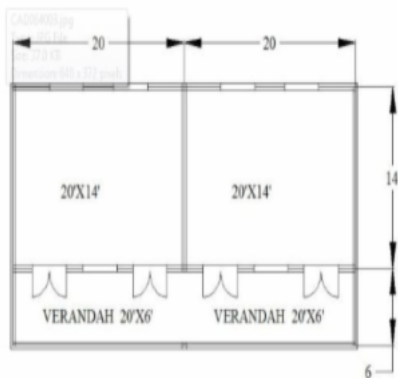

নিৰ্বাচক পঞ্জীয়ন বিষয়াৰ স্বাক্ষৰ

Nazri Naksha

Google Map View

Polling Station Building Front View

ভোটগ্রহন কেন্দ্ৰৰ সন্মুখৰ দৃশ্য

Cad View

Key MAP View

1 নাম : অঞ্জলী বড়ো পিতাৰ নাম: অনিল বড়ো ঘৰ নং : 12 বয়স : 31 লিঙ্গ : মহিলা	LQX0497016 ফটো উপলব্ধ	2 নাম : বনালী বৰুৱা পিতাৰ নাম: থানেশ্বৰ বৰুৱা ঘৰ নং : 17 বয়স : 37 লিঙ্গ : মহিলা	LQX2444339 ফটো উপলব্ধ	3 নাম : জয়শ্ৰী ডেকা মাতৃৰ নাম: হৰমায়ী ডেকা ঘৰ নং : 18 বয়স : 29 লিঙ্গ : মহিলা	LQX0569517 ফটো উপলব্ধ
4 নাম : পাপলু সূত্ৰধৰ মাতৃৰ নাম: ভানুমতী সূত্ৰধৰ ঘৰ নং : 24 বয়স : 19 লিঙ্গ : পুৰুষ	QBH0152884 ফটো উপলব্ধ	5 নাম : টিনা দৈমাৰী পিতাৰ নাম: অমুশ দৈমাৰী ঘৰ নং : 32 বয়স : 26 লিঙ্গ : মহিলা	LQX7683410 ফটো উপলব্ধ	6 নাম : বেঙ্গাৰা বেংৰা অন্যান্য: নীলা মহাহাৰী ঘৰ নং : 82 বয়স : 46 লিঙ্গ : পুৰুষ	LQX0516468 ফটো উপলব্ধ
7 নাম : বিৰখাং দৈমাৰী মাতৃৰ নাম: আশ্বেৰ দৈমাৰী ঘৰ নং : 82 বয়স : 27 লিঙ্গ : পুৰুষ	LQX1158617 ফটো উপলব্ধ	8 নাম : শংকৰ সূত্ৰধৰ পিতাৰ নাম: মিনাৰাম সূত্ৰধৰ ঘৰ নং : 44 বয়স : 25 লিঙ্গ : পুৰুষ	LQX7691991 ফটো উপলব্ধ	9 নাম : অনিতা টুটী পিতাৰ নাম: লুকাচ টুটী ঘৰ নং : 45 বয়স : 32 লিঙ্গ : মহিলা	LQX0227439 ফটো উপলব্ধ
10 নাম : মালতী ডেকা স্বামীৰ নাম: চমা ডেকা ঘৰ নং : 69 বয়স : 48 লিঙ্গ : মহিলা	LQX0562520 ফটো উপলব্ধ	11 নাম : গুবলি দৈমাৰী স্বামীৰ নাম: বিটা দৈমাৰী ঘৰ নং : 95 বয়স : 50 লিঙ্গ : মহিলা	LQX118868 ফটো উপলব্ধ	12 নাম : সোনাশ্ৰী দৈমাৰী মাতৃৰ নাম: গুবালি দৈমাৰী ঘৰ নং : 95 বয়স : 22 লিঙ্গ : মহিলা	LQX0573428 ফটো উপলব্ধ
13 নাম : জিৰমিয়া দৈমাৰী পিতাৰ নাম: বিধা দৈমাৰী ঘৰ নং : 79 বয়স : 20 লিঙ্গ : পুৰুষ	QBH0134478 ফটো উপলব্ধ	14 নাম : মানব সূত্ৰধৰ পিতাৰ নাম: ৰমা সূত্ৰধৰ ঘৰ নং : 92 বয়স : 26 লিঙ্গ : পুৰুষ	QBH0123190 ফটো উপলব্ধ	15 নাম : হৰেকৃষ্ণ কলিতা পিতাৰ নাম: দেবেন কলিতা ঘৰ নং : 82 বয়স : 24 লিঙ্গ : পুৰুষ	LQX0424846 ফটো উপলব্ধ
16 নাম : চন্দন দৈমাৰী মাতৃৰ নাম: খিংশ্ৰী দৈমাৰী ঘৰ নং : 106 বয়স : 22 লিঙ্গ : পুৰুষ	LQX1154475 ফটো উপলব্ধ	17 নাম : নেৱা দৈমাৰী পিতাৰ নাম: ৰঞ্জন দৈমাৰী ঘৰ নং : 192 বয়স : 26 লিঙ্গ : পুৰুষ	LQX0214452 ফটো উপলব্ধ	18 নাম : ৰিমা দৈমাৰী স্বামীৰ নাম: নেবলা দৈমাৰী ঘৰ নং : 192 বয়স : 26 লিঙ্গ : মহিলা	QBH0029074 ফটো উপলব্ধ
19 নাম : নাৰায়ন দৈমাৰী পিতাৰ নাম: ৰঞ্জন দৈমাৰী ঘৰ নং : 172 বয়স : 21 লিঙ্গ : পুৰুষ	QBH0099457 ফটো উপলব্ধ	20 নাম : দেবিচন দৈমাৰী পিতাৰ নাম: মাঘুবা দৈমাৰী ঘৰ নং : 196 বয়স : 74 লিঙ্গ : পুৰুষ	LQX0419465 ফটো উপলব্ধ	21 নাম : তপেশ্বৰী দৈমাৰী স্বামীৰ নাম: দিবিচন দৈমাৰী ঘৰ নং : 196 বয়স : 60 লিঙ্গ : মহিলা	LQX2439750 ফটো উপলব্ধ
22 নাম : মুকুন্দ দৈমাৰী পিতাৰ নাম: দিবিচন দৈমাৰী ঘৰ নং : 196 বয়স : 47 লিঙ্গ : পুৰুষ	LQX2439761 ফটো উপলব্ধ	23 নাম : নিপেন দৈমাৰী পিতাৰ নাম: দিবিচন দৈমাৰী ঘৰ নং : 196 বয়স : 46 লিঙ্গ : পুৰুষ	LQX2439772 ফটো উপলব্ধ	S 24 নাম : ৰৈমালি দৈমাৰী পিতাৰ নাম: দিবিচন দৈমাৰী ঘৰ নং : 196 বয়স : 44 লিঙ্গ : মহিলা	LQX2439783 ফটো উপলব্ধ
25 নাম : বিনা দৈমাৰী পিতাৰ নাম: দিবিচন দৈমাৰী ঘৰ নং : 196 বয়স : 42 লিঙ্গ : মহিলা	LQX2439794 ফটো উপলব্ধ	S 26 নাম : কমলী দৈমাৰী পিতাৰ নাম: দিবিচন দৈমাৰী ঘৰ নং : 196 বয়স : 42 লিঙ্গ : মহিলা	LQX0165555 ফটো উপলব্ধ	27 নাম : ৰিখা দৈমাৰী স্বামীৰ নাম: মুকুন্দ দৈমাৰী ঘৰ নং : 196 বয়স : 32 লিঙ্গ : মহিলা	LQX0151951 ফটো উপলব্ধ
28 নাম : মনিছা বড়ো স্বামীৰ নাম: নিপেন দৈমাৰী ঘৰ নং : 196 বয়স : 31 লিঙ্গ : মহিলা	LQX0145904 ফটো উপলব্ধ	29 নাম : হিৰিস্বা বড়ো পিতাৰ নাম: বিমল বড়ো ঘৰ নং : 176 বয়স : 22 লিঙ্গ : মহিলা	QBH0134551 ফটো উপলব্ধ	30 নাম : সন্জ দৈমাৰী পিতাৰ নাম: সুবিরাম দৈমাৰী ঘৰ নং : 176 বয়স : 21 লিঙ্গ : পুৰুষ	QBH0134486 ফটো উপলব্ধ