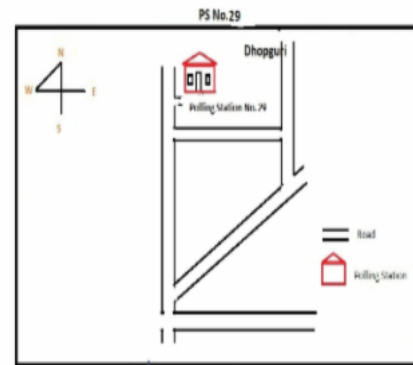

নিৰ্বাচক পঞ্জীয়ন বিষয়াৰ স্বাক্ষৰ

Nazri Naksha

Google Map View

Polling Station Building Front View

ভোটগ্ৰহন কেন্দ্ৰৰ সন্মুখৰ দৃশ্য

Cad View

Key MAP View

1 নাম : বিলচন দৈমাৰী পিতাৰ নাম: মঘুৱা দৈমাৰী ঘৰ নং : ১ বয়স : 70 লিঙ্গ : পুৰুষ	LQX2534567 ফটো উপলব্ধ	2 নাম : খনচি দৈমাৰী স্বামীৰ নাম: বিচন দৈমাৰী ঘৰ নং : ১ বয়স : 65 লিঙ্গ : মহিলা	LQX2534578 ফটো উপলব্ধ	3 নাম : গৌতম দৈমাৰী পিতাৰ নাম: বিচন দৈমাৰী ঘৰ নং : ১ বয়স : 42 লিঙ্গ : পুৰুষ	LQX2534589 ফটো উপলব্ধ
4 নাম : মাৰ্থা দৈমাৰী স্বামীৰ নাম: গৌতম দৈমাৰী ঘৰ নং : ১ বয়স : 38 লিঙ্গ : মহিলা	LQX1584538 ফটো উপলব্ধ	5 নাম : ডিম্ফ দৈমাৰী পিতাৰ নাম: বিলসন দৈমাৰী ঘৰ নং : ১ বয়স : 35 লিঙ্গ : পুৰুষ	LQX2534603 ফটো উপলব্ধ	6 নাম : থানুৰাম দৈমাৰী পিতাৰ নাম: কান্দুৱা দৈমাৰী ঘৰ নং : ২ বয়স : 72 লিঙ্গ : পুৰুষ	LQX2534636 ফটো উপলব্ধ
7 নাম : চাবিনা দৈমাৰী স্বামীৰ নাম: থানুৰাম দৈমাৰী ঘৰ নং : ২ বয়স : 65 লিঙ্গ : মহিলা	LQX2534647 ফটো উপলব্ধ	8 নাম : বিবি স্বৰ্গীয়াৰী স্বামীৰ নাম: ৰাজেশ দৈমাৰী ঘৰ নং : ২ বয়স : 46 লিঙ্গ : মহিলা	LQX0043778 ফটো উপলব্ধ	9 নাম : ৰাজেশ দৈমাৰী পিতাৰ নাম: থানুৰাম দৈমাৰী ঘৰ নং : ২ বয়স : 45 লিঙ্গ : পুৰুষ	LQX2534670 ফটো উপলব্ধ
10 নাম : সুনীল দৈমাৰী পিতাৰ নাম: থানুৰাম দৈমাৰী ঘৰ নং : ২ বয়স : 44 লিঙ্গ : পুৰুষ	LQX2534658 ফটো উপলব্ধ	11 নাম : নিৰ্মালী দৈমাৰী স্বামীৰ নাম: সুনীল দৈমাৰী ঘৰ নং : ২ বয়স : 40 লিঙ্গ : মহিলা	LQX2534669 ফটো উপলব্ধ	12 নাম : ৰাজু দৈমাৰী পিতাৰ নাম: থানুৰাম দৈমাৰী ঘৰ নং : ২ বয়স : 40 লিঙ্গ : পুৰুষ	LQX2534614 ফটো উপলব্ধ
13 নাম : চোদমশ্ৰী দৈমাৰী স্বামীৰ নাম: ৰাজু দৈমাৰী ঘৰ নং : ২ বয়স : 30 লিঙ্গ : মহিলা	LQX0044016 ফটো উপলব্ধ	14 নাম : নিজ ৰম্শা দৈমাৰী পিতাৰ নাম: সুনীল ঘৰ নং : ২ বয়স : 21 লিঙ্গ : পুৰুষ	QBH0046474 ফটো উপলব্ধ	15 নাম : কলি বড়ো স্বামীৰ নাম: গোপাল বড়ো ঘৰ নং : ৩ বয়স : 46 লিঙ্গ : মহিলা	LQX2534705 ফটো উপলব্ধ
16 নাম : ৰবিৰাম দৈমাৰী পিতাৰ নাম: আংখাল দৈমাৰী ঘৰ নং : ৩ বয়স : 44 লিঙ্গ : পুৰুষ	LQX2534716 ফটো উপলব্ধ	17 নাম : বীভা দৈমাৰী স্বামীৰ নাম: ৰবিৰাম দৈমাৰী ঘৰ নং : ৩ বয়স : 36 লিঙ্গ : মহিলা	LQX0204347 ফটো উপলব্ধ	18 নাম : শোনা দৈমাৰী পিতাৰ নাম: নবিন দৈমাৰী ঘৰ নং : ৩ বয়স : 34 লিঙ্গ : পুৰুষ	LQX2534738 ফটো উপলব্ধ
19 নাম : ৰাজিৰ দৈমাৰী পিতাৰ নাম: বাদুল দৈমাৰী ঘৰ নং : ৩ বয়স : 31 লিঙ্গ : পুৰুষ	LQX0204545 ফটো উপলব্ধ	20 নাম : প্ৰিয়ংকা দৈমাৰী স্বামীৰ নাম: যোনা দৈমাৰী ঘৰ নং : ৩ বয়স : 29 লিঙ্গ : মহিলা	LQX0064865 ফটো উপলব্ধ	21 নাম : মুন্না সিং গৌড় পিতাৰ নাম: বিশ্ৰাম সিংহ গৌড় ঘৰ নং : ৩ বয়স : 29 লিঙ্গ : পুৰুষ	LQX0420604 ফটো উপলব্ধ
22 নাম : বৈজন্তী বড়ো স্বামীৰ নাম: কৃষ্ণ বড়ো ঘৰ নং : ৩ বয়স : 28 লিঙ্গ : মহিলা	LQX0311134 ফটো উপলব্ধ	23 নাম : কৃষ্ণ বড়ো পিতাৰ নাম: গোপাল বড়ো ঘৰ নং : ৩ বয়স : 27 লিঙ্গ : পুৰুষ	LQX0205088 ফটো উপলব্ধ	24 নাম : ভূপালি সিং গৌড় স্বামীৰ নাম: মুন্না সিং গৌড় ঘৰ নং : ৩ বয়স : 27 লিঙ্গ : মহিলা	LQX0421016 ফটো উপলব্ধ
25 নাম : দম্ভৰংগ বড়ো পিতাৰ নাম: গোপাল বড়ো ঘৰ নং : ৩ বয়স : 25 লিঙ্গ : পুৰুষ	LQX0415893 ফটো উপলব্ধ	26 নাম : প্ৰিনালি বড়ো মাতৃৰ নাম: কুলি বড়ো ঘৰ নং : 3 বয়স : 25 লিঙ্গ : মহিলা	QBH0012443 ফটো উপলব্ধ	27 নাম : দিমাছ বড়ো মাতৃৰ নাম: কুলি বড়ো ঘৰ নং : 3 বয়স : 20 লিঙ্গ : পুৰুষ	QBH0012476 ফটো উপলব্ধ
28 নাম : নবিন দৈমাৰী পিতাৰ নাম: বাচি দৈমাৰী ঘৰ নং : 8ক বয়স : 68 লিঙ্গ : পুৰুষ	LQX2534794 ফটো উপলব্ধ	29 নাম : জয়ন্তী বসুমতাৰী স্বামীৰ নাম: ইলিআ বসুমতাৰী ঘৰ নং : 8 বয়স : 66 লিঙ্গ : মহিলা	LQX2534761 ফটো উপলব্ধ	30 নাম : কান্তেশ্বৰ বসুমতাৰী পিতাৰ নাম: ৰঘুৰাম বসুমতাৰী ঘৰ নং : 8 বয়স : 47 লিঙ্গ : পুৰুষ	LQX0425231 ফটো উপলব্ধ