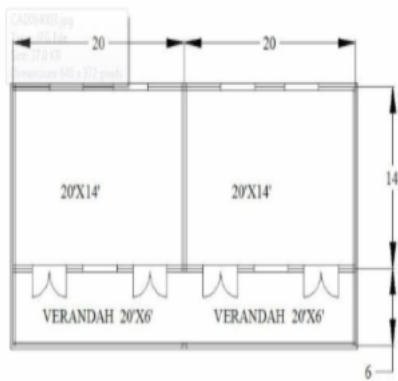

নিৰ্বাচক পঞ্জীয়ন বিষয়াৰ স্বাক্ষৰ

Nazri Naksha

Google Map View

Polling Station Building Front View

ভোটগ্ৰহন কেন্দ্ৰৰ সন্মুখৰ দৃশ্য

Cad View

Key MAP View

1 নাম : বিলচন দৈমাৰী পিতাৰ নাম: মঘুৱা দৈমাৰী ঘৰ নং : ১ বয়স : 70 লিঙ্গ : পুৰুষ	LQX2534567 ফটো উপলব্ধ	2 নাম : খনচি দৈমাৰী স্বামীৰ নাম: বিচন দৈমাৰী ঘৰ নং : ১ বয়স : 65 লিঙ্গ : মহিলা	LQX2534578 ফটো উপলব্ধ	3 নাম : গৌতম দৈমাৰী পিতাৰ নাম: বিচন দৈমাৰী ঘৰ নং : ১ বয়স : 42 লিঙ্গ : পুৰুষ	LQX2534589 ফটো উপলব্ধ
4 নাম : মাৰ্থা দৈমাৰী স্বামীৰ নাম: গৌতম দৈমাৰী ঘৰ নং : ১ বয়স : 38 লিঙ্গ : মহিলা	LQX1584538 ফটো উপলব্ধ	5 নাম : ডিম্ফ দৈমাৰী পিতাৰ নাম: বিলসন দৈমাৰী ঘৰ নং : ১ বয়স : 35 লিঙ্গ : পুৰুষ	LQX2534603 ফটো উপলব্ধ	6 নাম : থানুৰাম দৈমাৰী পিতাৰ নাম: কান্দুৱা দৈমাৰী ঘৰ নং : ২ বয়স : 72 লিঙ্গ : পুৰুষ	LQX2534636 ফটো উপলব্ধ
7 নাম : চাবিনা দৈমাৰী স্বামীৰ নাম: থানুৰাম দৈমাৰী ঘৰ নং : ২ বয়স : 65 লিঙ্গ : মহিলা	LQX2534647 ফটো উপলব্ধ	8 নাম : বিবি স্বৰ্গীয়াৰী স্বামীৰ নাম: ৰাজেশ দৈমাৰী ঘৰ নং : ২ বয়স : 46 লিঙ্গ : মহিলা	LQX0043778 ফটো উপলব্ধ	9 নাম : ৰাজেশ দৈমাৰী পিতাৰ নাম: থানুৰাম দৈমাৰী ঘৰ নং : ২ বয়স : 45 লিঙ্গ : পুৰুষ	LQX2534670 ফটো উপলব্ধ
10 নাম : সুনীল দৈমাৰী পিতাৰ নাম: থানুৰাম দৈমাৰী ঘৰ নং : ২ বয়স : 44 লিঙ্গ : পুৰুষ	LQX2534658 ফটো উপলব্ধ	11 নাম : নিৰ্মালী দৈমাৰী স্বামীৰ নাম: সুনীল দৈমাৰী ঘৰ নং : ২ বয়স : 40 লিঙ্গ : মহিলা	LQX2534669 ফটো উপলব্ধ	12 নাম : ৰাজু দৈমাৰী পিতাৰ নাম: থানুৰাম দৈমাৰী ঘৰ নং : ২ বয়স : 40 লিঙ্গ : পুৰুষ	LQX2534614 ফটো উপলব্ধ
13 নাম : চোদমশ্ৰী দৈমাৰী স্বামীৰ নাম: ৰাজু দৈমাৰী ঘৰ নং : ২ বয়স : 30 লিঙ্গ : মহিলা	LQX0044016 ফটো উপলব্ধ	14 নাম : নিজ ৰম্শা দৈমাৰী পিতাৰ নাম: সুনীল ঘৰ নং : ২ বয়স : 21 লিঙ্গ : পুৰুষ	QBH0046474 ফটো উপলব্ধ	15 নাম : কলি বড়ো স্বামীৰ নাম: গোপাল বড়ো ঘৰ নং : ৩ বয়স : 46 লিঙ্গ : মহিলা	LQX2534705 ফটো উপলব্ধ
16 নাম : ৰবিৰাম দৈমাৰী পিতাৰ নাম: আংখাল দৈমাৰী ঘৰ নং : ৩ বয়স : 44 লিঙ্গ : পুৰুষ	LQX2534716 ফটো উপলব্ধ	17 নাম : বীভা দৈমাৰী স্বামীৰ নাম: ৰবিৰাম দৈমাৰী ঘৰ নং : ৩ বয়স : 36 লিঙ্গ : মহিলা	LQX0204347 ফটো উপলব্ধ	18 নাম : শোনা দৈমাৰী পিতাৰ নাম: নবিন দৈমাৰী ঘৰ নং : ৩ বয়স : 34 লিঙ্গ : পুৰুষ	LQX2534738 ফটো উপলব্ধ
19 নাম : ৰাজিৰ দৈমাৰী পিতাৰ নাম: বাদুল দৈমাৰী ঘৰ নং : ৩ বয়স : 31 লিঙ্গ : পুৰুষ	LQX0204545 ফটো উপলব্ধ	20 নাম : প্ৰিয়ংকা দৈমাৰী স্বামীৰ নাম: যোনা দৈমাৰী ঘৰ নং : ৩ বয়স : 29 লিঙ্গ : মহিলা	LQX0064865 ফটো উপলব্ধ	21 নাম : মুন্না সিং গৌড় পিতাৰ নাম: বিশ্ৰাম সিংহ গৌড় ঘৰ নং : ৩ বয়স : 29 লিঙ্গ : পুৰুষ	LQX0420604 ফটো উপলব্ধ
22 নাম : বৈজন্তী বড়ো স্বামীৰ নাম: কৃষ্ণ বড়ো ঘৰ নং : ৩ বয়স : 28 লিঙ্গ : মহিলা	LQX0311134 ফটো উপলব্ধ	23 নাম : কৃষ্ণ বড়ো পিতাৰ নাম: গোপাল বড়ো ঘৰ নং : ৩ বয়স : 27 লিঙ্গ : পুৰুষ	LQX0205088 ফটো উপলব্ধ	24 নাম : ভূপালি সিং গৌড় স্বামীৰ নাম: মুন্না সিং গৌড় ঘৰ নং : ৩ বয়স : 27 লিঙ্গ : মহিলা	LQX0421016 ফটো উপলব্ধ
25 নাম : দম্ভৰংগ বড়ো পিতাৰ নাম: গোপাল বড়ো ঘৰ নং : ৩ বয়স : 25 লিঙ্গ : পুৰুষ	LQX0415893 ফটো উপলব্ধ	26 নাম : প্ৰিনালি বড়ো মাতৃৰ নাম: কুলি বড়ো ঘৰ নং : 3 বয়স : 25 লিঙ্গ : মহিলা	QBH0012443 ফটো উপলব্ধ	27 নাম : দিমাছ বড়ো মাতৃৰ নাম: কুলি বড়ো ঘৰ নং : 3 বয়স : 20 লিঙ্গ : পুৰুষ	QBH0012476 ফটো উপলব্ধ
28 নাম : নবিন দৈমাৰী পিতাৰ নাম: বাচি দৈমাৰী ঘৰ নং : 8ক বয়স : 68 লিঙ্গ : পুৰুষ	LQX2534794 ফটো উপলব্ধ	29 নাম : জয়ন্তী বসুমতাৰী স্বামীৰ নাম: ইলিআ বসুমতাৰী ঘৰ নং : 8 বয়স : 66 লিঙ্গ : মহিলা	LQX2534761 ফটো উপলব্ধ	30 নাম : কান্তেশ্বৰ বসুমতাৰী পিতাৰ নাম: ৰঘুৰাম বসুমতাৰী ঘৰ নং : 8 বয়স : 47 লিঙ্গ : পুৰুষ	LQX0425231 ফটো উপলব্ধ