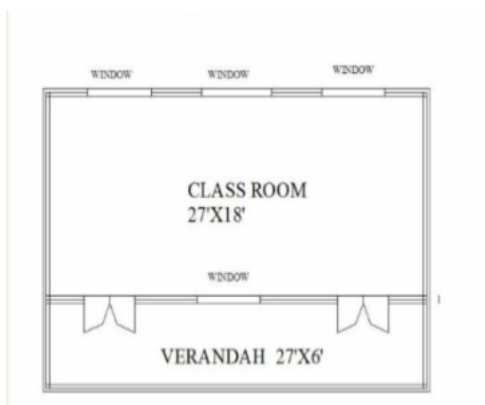

নিৰ্বাচক পঞ্জীয়ন বিষয়াৰ স্বাক্ষৰ

Nazri Naksha

Google Map View

Polling Station Building Front View

ভোটগ্ৰহন কেন্দ্ৰৰ সন্মুখৰ দৃশ্য

Cad View

Key MAP View

1 নাম : সমৰা মুণ্ডা পিতাৰ নাম: চুন্ডা মুণ্ডা ঘৰ নং : 1 বয়স : 55 লিঙ্গ : পুৰুষ	LQX2634573 ফটো উপলব্ধ	2 নাম : হোটে মুণ্ডা স্বামীৰ নাম: সমৰা মুণ্ডা ঘৰ নং : 1 বয়স : 42 লিঙ্গ : মহিলা	LQX2634584 ফটো উপলব্ধ	3 নাম : বঞ্জিত মুণ্ডা পিতাৰ নাম: সমৰা মুণ্ডা ঘৰ নং : 1 বয়স : 30 লিঙ্গ : পুৰুষ	LQX0508994 ফটো উপলব্ধ
4 নাম : চুনিতা মুণ্ডা স্বামীৰ নাম: বঞ্জিত মুণ্ডা ঘৰ নং : 1 বয়স : 25 লিঙ্গ : মহিলা	LQX0306340 ফটো উপলব্ধ	5 নাম : কমল বড়ো পিতাৰ নাম: আন্ধাৰ বড়ো ঘৰ নং : 2 বয়স : 68 লিঙ্গ : পুৰুষ	LQX2634653 ফটো উপলব্ধ	6 নাম : অচিনী বড়ো স্বামীৰ নাম: কমল বড়ো ঘৰ নং : 2 বয়স : 58 লিঙ্গ : মহিলা	LQX2634664 ফটো উপলব্ধ
7 নাম : দেদচুং বড়ো পিতাৰ নাম: কমল বড়ো ঘৰ নং : 2 বয়স : 40 লিঙ্গ : পুৰুষ	LQX2634675 ফটো উপলব্ধ	8 নাম : মণ্টু বড়ো পিতাৰ নাম: কমল বড়ো ঘৰ নং : 2 বয়স : 38 লিঙ্গ : পুৰুষ	LQX2634686 ফটো উপলব্ধ	9 নাম : লক্ষচামি বড়ো স্বামীৰ নাম: মণ্টু বড়ো ঘৰ নং : 2 বয়স : 32 লিঙ্গ : মহিলা	LQX0310185 ফটো উপলব্ধ
10 নাম : চুচানা বড়ো পিতাৰ নাম: কমল বড়ো ঘৰ নং : 02 বয়স : 32 লিঙ্গ : মহিলা	LQX0137406 ফটো উপলব্ধ	11 নাম : ষ্টিফেন বড়ো পিতাৰ নাম: কমল বড়ো ঘৰ নং : 02 বয়স : 31 লিঙ্গ : পুৰুষ	LQX0137448 ফটো উপলব্ধ	12 নাম : চপাহী বড়ো পিতাৰ নাম: আন্ধাৰ বড়ো ঘৰ নং : 3 বয়স : 55 লিঙ্গ : মহিলা	LQX2634711 ফটো উপলব্ধ
13 নাম : প্ৰবিন বড়ো পিতাৰ নাম: আন্ধাৰ বড়ো ঘৰ নং : 3 বয়স : 47 লিঙ্গ : পুৰুষ	LQX2634700 ফটো উপলব্ধ	S 14 নাম : ভুবন বড়ো পিতাৰ নাম: আন্ধাৰ বড়ো ঘৰ নং : 3 বয়স : 44 লিঙ্গ : পুৰুষ	LQX0140772 ফটো উপলব্ধ	15 নাম : বেন বড়ো স্বামীৰ নাম: প্ৰবিন বড়ো ঘৰ নং : 3 বয়স : 37 লিঙ্গ : মহিলা	LQX1584652 ফটো উপলব্ধ
S 16 নাম : বীৰেন বড়ো পিতাৰ নাম: আন্ধাৰ বড়ো ঘৰ নং : 03 বয়স : 37 লিঙ্গ : পুৰুষ	LQX0308205 ফটো উপলব্ধ	17 নাম : প্ৰতুল দৈমাৰী পিতাৰ নাম: বৰা দৈমাৰী ঘৰ নং : 8 বয়স : 44 লিঙ্গ : পুৰুষ	LQX2634722 ফটো উপলব্ধ	18 নাম : জুলিতা দৈমাৰী স্বামীৰ নাম: প্ৰতুল দৈমাৰী ঘৰ নং : 8 বয়স : 40 লিঙ্গ : মহিলা	LQX2634733 ফটো উপলব্ধ
19 নাম : মিখা দৈমাৰী পিতাৰ নাম: প্ৰতুল দৈমাৰী ঘৰ নং : 8 বয়স : 25 লিঙ্গ : মহিলা	LQX0307439 ফটো উপলব্ধ	20 নাম : খৃষ্টফাৰ দৈমাৰী পিতাৰ নাম: চুনীৰাম দৈমাৰী ঘৰ নং : 5 বয়স : 47 লিঙ্গ : পুৰুষ	LQX2634744 ফটো উপলব্ধ	21 নাম : বিজিনা দৈমাৰী স্বামীৰ নাম: খৃষ্টাপাৰ দৈমাৰী ঘৰ নং : 5 বয়স : 40 লিঙ্গ : মহিলা	LQX2634755 ফটো উপলব্ধ
22 নাম : আহিনী দৈমাৰী স্বামীৰ নাম: বড়া দৈমাৰী ঘৰ নং : 6 বয়স : 78 লিঙ্গ : মহিলা	LQX2634788 ফটো উপলব্ধ	23 নাম : অনচুমৈ দৈমাৰী স্বামীৰ নাম: চলমন দৈমাৰী ঘৰ নং : 06 বয়স : 30 লিঙ্গ : মহিলা	LQX0310904 ফটো উপলব্ধ	24 নাম : চলমন দৈমাৰী পিতাৰ নাম: বৰা দৈমাৰী ঘৰ নং : 06 বয়স : 28 লিঙ্গ : পুৰুষ	LQX0307678 ফটো উপলব্ধ
25 নাম : জীহুসুৱা দৈমাৰী পিতাৰ নাম: ফাণ্ডনা দৈমাৰী ঘৰ নং : 9 বয়স : 62 লিঙ্গ : পুৰুষ	LQX2634813 ফটো উপলব্ধ	26 নাম : বেখা দৈমাৰী স্বামীৰ নাম: জিহুচৰা দৈমাৰী ঘৰ নং : 9 বয়স : 56 লিঙ্গ : মহিলা	LQX2634824 ফটো উপলব্ধ	27 নাম : নথনেল দৈমাৰী পিতাৰ নাম: যিহুচৰা দৈমাৰী ঘৰ নং : 9 বয়স : 36 লিঙ্গ : পুৰুষ	LQX2634846 ফটো উপলব্ধ
28 নাম : নমীতা বাগ্ৰাৰী মাতৃৰ নাম: জেনী বাগ্ৰাৰী ঘৰ নং : 09 বয়স : 33 লিঙ্গ : মহিলা	LQX0004413 ফটো উপলব্ধ	29 নাম : প্ৰিয়া দৈমাৰী পিতাৰ নাম: জিহুচৰা দৈমাৰী ঘৰ নং : 9 বয়স : 31 লিঙ্গ : মহিলা	LQX0251637 ফটো উপলব্ধ	30 নাম : মুকুল বড়ো পিতাৰ নাম: বেঙা বড়ো ঘৰ নং : 8 বয়স : 62 লিঙ্গ : পুৰুষ	LQX2634857 ফটো উপলব্ধ