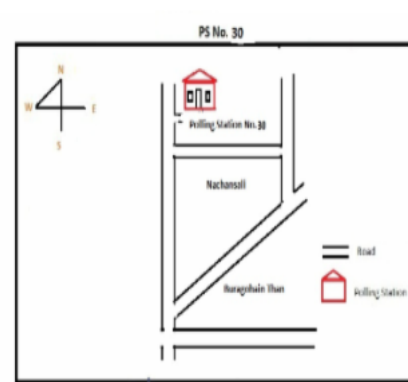

নিৰ্বাচক পঞ্জীয়ন বিষয়াৰ স্বাক্ষৰ

Nazri Naksha

Google Map View

Polling Station Building Front View

ভোটগ্ৰহন কেন্দ্ৰৰ সন্মুখৰ দৃশ্য

Cad View

Key MAP View

1 নাম : সমৰা মুণ্ডা পিতাৰ নাম: চুন্ডা মুণ্ডা ঘৰ নং : 1 বয়স : 55 লিঙ্গ : পুৰুষ	LQX2634573 ফটো উপলব্ধ	2 নাম : হোটে মুণ্ডা স্বামীৰ নাম: সমৰা মুণ্ডা ঘৰ নং : 1 বয়স : 42 লিঙ্গ : মহিলা	LQX2634584 ফটো উপলব্ধ	3 নাম : বঞ্জিত মুণ্ডা পিতাৰ নাম: সমৰা মুণ্ডা ঘৰ নং : 1 বয়স : 30 লিঙ্গ : পুৰুষ	LQX0508994 ফটো উপলব্ধ
4 নাম : চুনিতা মুণ্ডা স্বামীৰ নাম: বঞ্জিত মুণ্ডা ঘৰ নং : 1 বয়স : 25 লিঙ্গ : মহিলা	LQX0306340 ফটো উপলব্ধ	5 নাম : কমল বড়ো পিতাৰ নাম: আন্ধাৰ বড়ো ঘৰ নং : 2 বয়স : 68 লিঙ্গ : পুৰুষ	LQX2634653 ফটো উপলব্ধ	6 নাম : অচিনী বড়ো স্বামীৰ নাম: কমল বড়ো ঘৰ নং : 2 বয়স : 58 লিঙ্গ : মহিলা	LQX2634664 ফটো উপলব্ধ
7 নাম : দেদচুং বড়ো পিতাৰ নাম: কমল বড়ো ঘৰ নং : 2 বয়স : 40 লিঙ্গ : পুৰুষ	LQX2634675 ফটো উপলব্ধ	8 নাম : মণ্টু বড়ো পিতাৰ নাম: কমল বড়ো ঘৰ নং : 2 বয়স : 38 লিঙ্গ : পুৰুষ	LQX2634686 ফটো উপলব্ধ	9 নাম : লক্ষচামি বড়ো স্বামীৰ নাম: মণ্টু বড়ো ঘৰ নং : 2 বয়স : 32 লিঙ্গ : মহিলা	LQX0310185 ফটো উপলব্ধ
10 নাম : চুচানা বড়ো পিতাৰ নাম: কমল বড়ো ঘৰ নং : 02 বয়স : 32 লিঙ্গ : মহিলা	LQX0137406 ফটো উপলব্ধ	11 নাম : ষ্টিফেন বড়ো পিতাৰ নাম: কমল বড়ো ঘৰ নং : 02 বয়স : 31 লিঙ্গ : পুৰুষ	LQX0137448 ফটো উপলব্ধ	12 নাম : চপাহী বড়ো পিতাৰ নাম: আন্ধাৰ বড়ো ঘৰ নং : 3 বয়স : 55 লিঙ্গ : মহিলা	LQX2634711 ফটো উপলব্ধ
13 নাম : প্ৰবিন বড়ো পিতাৰ নাম: আন্ধাৰ বড়ো ঘৰ নং : 3 বয়স : 47 লিঙ্গ : পুৰুষ	LQX2634700 ফটো উপলব্ধ	S 14 নাম : ভুবন বড়ো পিতাৰ নাম: আন্ধাৰ বড়ো ঘৰ নং : 3 বয়স : 44 লিঙ্গ : পুৰুষ	LQX0140772 ফটো উপলব্ধ	15 নাম : বেন বড়ো স্বামীৰ নাম: প্ৰবিন বড়ো ঘৰ নং : 3 বয়স : 37 লিঙ্গ : মহিলা	LQX1584652 ফটো উপলব্ধ
S 16 নাম : বীৰেন বড়ো পিতাৰ নাম: আন্ধাৰ বড়ো ঘৰ নং : 03 বয়স : 37 লিঙ্গ : পুৰুষ	LQX0308205 ফটো উপলব্ধ	17 নাম : প্ৰতুল দৈমাৰী পিতাৰ নাম: বৰা দৈমাৰী ঘৰ নং : 8 বয়স : 44 লিঙ্গ : পুৰুষ	LQX2634722 ফটো উপলব্ধ	18 নাম : জুলিতা দৈমাৰী স্বামীৰ নাম: প্ৰতুল দৈমাৰী ঘৰ নং : 8 বয়স : 40 লিঙ্গ : মহিলা	LQX2634733 ফটো উপলব্ধ
19 নাম : মিখা দৈমাৰী পিতাৰ নাম: প্ৰতুল দৈমাৰী ঘৰ নং : 8 বয়স : 25 লিঙ্গ : মহিলা	LQX0307439 ফটো উপলব্ধ	20 নাম : খৃষ্টফাৰ দৈমাৰী পিতাৰ নাম: চুনীৰাম দৈমাৰী ঘৰ নং : 5 বয়স : 47 লিঙ্গ : পুৰুষ	LQX2634744 ফটো উপলব্ধ	21 নাম : বিজিনা দৈমাৰী স্বামীৰ নাম: খৃষ্টাপাৰ দৈমাৰী ঘৰ নং : 5 বয়স : 40 লিঙ্গ : মহিলা	LQX2634755 ফটো উপলব্ধ
22 নাম : আহিনী দৈমাৰী স্বামীৰ নাম: বড়া দৈমাৰী ঘৰ নং : 6 বয়স : 78 লিঙ্গ : মহিলা	LQX2634788 ফটো উপলব্ধ	23 নাম : অনচুমৈ দৈমাৰী স্বামীৰ নাম: চলমন দৈমাৰী ঘৰ নং : 06 বয়স : 30 লিঙ্গ : মহিলা	LQX0310904 ফটো উপলব্ধ	24 নাম : চলমন দৈমাৰী পিতাৰ নাম: বৰা দৈমাৰী ঘৰ নং : 06 বয়স : 28 লিঙ্গ : পুৰুষ	LQX0307678 ফটো উপলব্ধ
25 নাম : জীহুসুৱা দৈমাৰী পিতাৰ নাম: ফাণ্ডনা দৈমাৰী ঘৰ নং : 9 বয়স : 62 লিঙ্গ : পুৰুষ	LQX2634813 ফটো উপলব্ধ	26 নাম : বেখা দৈমাৰী স্বামীৰ নাম: জিহুচৰা দৈমাৰী ঘৰ নং : 9 বয়স : 56 লিঙ্গ : মহিলা	LQX2634824 ফটো উপলব্ধ	27 নাম : নথনেল দৈমাৰী পিতাৰ নাম: যিহুচৰা দৈমাৰী ঘৰ নং : 9 বয়স : 36 লিঙ্গ : পুৰুষ	LQX2634846 ফটো উপলব্ধ
28 নাম : নমীতা বাগ্ৰাৰী মাতৃৰ নাম: জেনী বাগ্ৰাৰী ঘৰ নং : 09 বয়স : 33 লিঙ্গ : মহিলা	LQX0004413 ফটো উপলব্ধ	29 নাম : প্ৰিয়া দৈমাৰী পিতাৰ নাম: জিহুচৰা দৈমাৰী ঘৰ নং : 9 বয়স : 31 লিঙ্গ : মহিলা	LQX0251637 ফটো উপলব্ধ	30 নাম : মুকুল বড়ো পিতাৰ নাম: বেঙা বড়ো ঘৰ নং : 8 বয়স : 62 লিঙ্গ : পুৰুষ	LQX2634857 ফটো উপলব্ধ