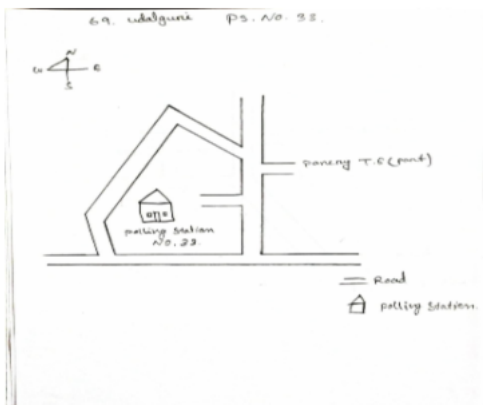

নিৰ্বাচক পঞ্জীয়ন বিষয়াৰ স্বাক্ষৰ

Nazri Naksha

Google Map View

Polling Station Building Front View

ভোটগ্ৰহন কেন্দ্ৰৰ সন্মুখৰ দৃশ্য

Cad View

Key MAP View

1 নাম : গোলাপ জান বিবি স্বামীৰ নাম: ফৰমুদ আলী ঘৰ নং : ১৬ বয়স : 57 লিঙ্গ : মহিলা	LQX0554436 ফটো উপলব্ধ	2 নাম : দিপালী বড়ো পিতাৰ নাম: মনিৰাম বড়ো ঘৰ নং : 21 বয়স : 27 লিঙ্গ : মহিলা	LQX0228924 ফটো উপলব্ধ	3 নাম : দিলিপ ৰাভা পিতাৰ নাম: দিলিপ কুমাৰ ৰাভা ঘৰ নং : ৩৩ বয়স : 27 লিঙ্গ : পুৰুষ	LQX7669401 ফটো উপলব্ধ
4 নাম : বিনিতা সৰকাৰ স্বামীৰ নাম: শিৱ সৰকাৰ ঘৰ নং : ৩৭ বয়স : 25 লিঙ্গ : মহিলা	LQX0495978 ফটো উপলব্ধ	5 নাম : আনন্দ বড়ো পিতাৰ নাম: জেওলা বড়ো ঘৰ নং : 53 বয়স : 42 লিঙ্গ : পুৰুষ	LQX2745633 ফটো উপলব্ধ	6 নাম : গঙ্গা বড়ো স্বামীৰ নাম: আনন্দ বড়ো ঘৰ নং : 53 বয়স : 26 লিঙ্গ : মহিলা	QBH0026492 ফটো উপলব্ধ
7 নাম : মাধুৰী ডেকা স্বামীৰ নাম: ধনজিত বৰুৱা ঘৰ নং : 94 বয়স : 25 লিঙ্গ : মহিলা	LQX7674245 ফটো উপলব্ধ	8 নাম : জ্যোতি সূত্ৰধৰ পিতাৰ নাম: ৰতন সূত্ৰধৰ ঘৰ নং : 108 বয়স : 20 লিঙ্গ : মহিলা	QBH0141002 ফটো উপলব্ধ	9 নাম : জয়ন্ত বড়ো পিতাৰ নাম: সূজিত বড়ো ঘৰ নং : ১১৪ বয়স : 22 লিঙ্গ : পুৰুষ	LQX7648660 ফটো উপলব্ধ
10 নাম : বিনীতা ডেকা স্বামীৰ নাম: মুকুট সূত্ৰধৰ ঘৰ নং : ১২৪ বয়স : 34 লিঙ্গ : মহিলা	LQX0458448 ফটো উপলব্ধ	11 নাম : তৰাৰী বড়ো স্বামীৰ নাম: ৰিগলি বড়ো ঘৰ নং : ১২৭ বয়স : 37 লিঙ্গ : মহিলা	LQX0383349 ফটো উপলব্ধ	12 নাম : ৰিগলি বড়ো পিতাৰ নাম: ৰাতিবৰ বড়ো ঘৰ নং : ১২৭ বয়স : 31 লিঙ্গ : পুৰুষ	LQX0383281 ফটো উপলব্ধ
#2 13 নাম : নৰেশ্বৰ ভূমিজ পিতাৰ নাম: বিৰছা ভূমিজ ঘৰ নং : 169 বয়স : 26 লিঙ্গ : পুৰুষ	LQX0227801 ফটো উপলব্ধ	14 নাম : অঞ্জলী কুৰ্মী ভূমিজ স্বামীৰ নাম: নৰেশ্বৰ ভূমিজ ঘৰ নং : 163 বয়স : 24 লিঙ্গ : মহিলা	QBH0144006 ফটো উপলব্ধ	15 নাম : প্ৰাঞ্জল দৈমাৰী পিতাৰ নাম: ৰমাকান্ত দৈমাৰী ঘৰ নং : ১৭৭খ বয়স : 28 লিঙ্গ : পুৰুষ	LQX0365056 ফটো উপলব্ধ
16 নাম : ৰমা কান্ত দৈমাৰী পিতাৰ নাম: চকুলা দৈমাৰী ঘৰ নং : ১৭৭খ বয়স : 52 লিঙ্গ : পুৰুষ	LQX2740047 ফটো উপলব্ধ	17 নাম : তুলিকা দৈমাৰী স্বামীৰ নাম: ৰমা দৈমাৰী ঘৰ নং : ১৭৭খ বয়স : 45 লিঙ্গ : মহিলা	LQX2740058 ফটো উপলব্ধ	18 নাম : চন্দন ৰাওত ৰায় পিতাৰ নাম: কিৰন ৰাওত ৰায় ঘৰ নং : ১৭৯ বয়স : 63 লিঙ্গ : পুৰুষ	LQX2740069 ফটো উপলব্ধ
19 নাম : অনিতা ৰাওত ৰায় পিতাৰ নাম: কিৰন ৰাওত ৰায় ঘৰ নং : ১৭৯ বয়স : 58 লিঙ্গ : মহিলা	LQX2740138 ফটো উপলব্ধ	20 নাম : বীনাৰানী ৰাওত ৰায় স্বামীৰ নাম: চন্দন ৰাওত ৰায় ঘৰ নং : ১৭৯ বয়স : 55 লিঙ্গ : মহিলা	LQX2740081 ফটো উপলব্ধ	21 নাম : তপন ৰাওত ৰায় পিতাৰ নাম: কিৰন ৰাওত ৰায় ঘৰ নং : ১৭৯ বয়স : 55 লিঙ্গ : পুৰুষ	LQX2740105 ফটো উপলব্ধ
22 নাম : অঞ্জলী ৰাওত ৰায় স্বামীৰ নাম: তপন ৰাওত ৰায় ঘৰ নং : ১৮১ বয়স : 48 লিঙ্গ : মহিলা	LQX2740116 ফটো উপলব্ধ	23 নাম : তৰন ৰাওত ৰায় পিতাৰ নাম: চন্দন ৰাওত ৰায় ঘৰ নং : ১৮০ বয়স : 40 লিঙ্গ : পুৰুষ	LQX2740127 ফটো উপলব্ধ	24 নাম : পিংকী বানী ৰাওত ৰায় পিতাৰ নাম: চন্দন ৰাওত ৰায় ঘৰ নং : ১৮১ বয়স : 36 লিঙ্গ : মহিলা	LQX2746147 ফটো উপলব্ধ
25 নাম : টিংকুৰানী দাস পিতাৰ নাম: তপন দাস ঘৰ নং : ১৮১ বয়স : 35 লিঙ্গ : মহিলা	LQX2746136 ফটো উপলব্ধ	26 নাম : মাহেশ কুৰ্মী পিতাৰ নাম: বাবুলাল কুৰ্মী ঘৰ নং : ১৮০ বয়স : 34 লিঙ্গ : পুৰুষ	LQX2745644 ফটো উপলব্ধ	27 নাম : মিন কুৰ্মী স্বামীৰ নাম: মাহেশ কুৰ্মী ঘৰ নং : ১৮০ বয়স : 30 লিঙ্গ : মহিলা	LQX0421875 ফটো উপলব্ধ
28 নাম : সুনিল মুৰাৰী পিতাৰ নাম: বৃধুৰাম মুৰাৰী ঘৰ নং : ১৮১ বয়স : 65 লিঙ্গ : পুৰুষ	LQX2740149 ফটো উপলব্ধ	29 নাম : বৃধু মুৰাৰী পিতাৰ নাম: সুনিল মুৰাৰী ঘৰ নং : ১৮১ বয়স : 38 লিঙ্গ : পুৰুষ	LQX2740161 ফটো উপলব্ধ	30 নাম : ৰাহিল মুৰাৰী মাতৃৰ নাম: বৃধু মুৰাৰী ঘৰ নং : ১৮১ বয়স : 32 লিঙ্গ : মহিলা	LQX2745779 ফটো উপলব্ধ