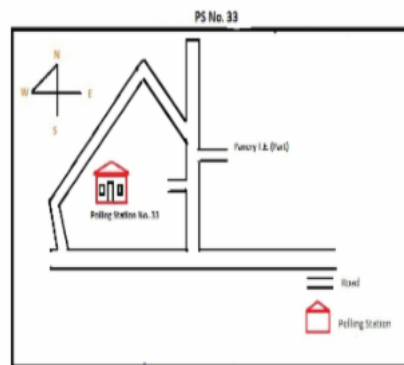

নিৰ্বাচক পঞ্জীয়ন বিষয়াৰ স্বাক্ষৰ

Nazri Naksha

Google Map View

Polling Station Building Front View

ভোটগ্ৰহন কেন্দ্ৰৰ সন্মুখৰ দৃশ্য

Cad View

Key MAP View

1 নাম : গোলাপ জান বিবি স্বামীৰ নাম: ফৰমুদ আলী ঘৰ নং : ১৬ বয়স : 57 লিঙ্গ : মহিলা	LQX0554436 ফটো উপলব্ধ	2 নাম : দিপালী বড়ো পিতাৰ নাম: মনিৰাম বড়ো ঘৰ নং : 21 বয়স : 27 লিঙ্গ : মহিলা	LQX0228924 ফটো উপলব্ধ	3 নাম : দিলিপ ৰাভা পিতাৰ নাম: দিলিপ কুমাৰ ৰাভা ঘৰ নং : ৩৩ বয়স : 27 লিঙ্গ : পুৰুষ	LQX7669401 ফটো উপলব্ধ
4 নাম : বিনিতা সৰকাৰ স্বামীৰ নাম: শিৱ সৰকাৰ ঘৰ নং : ৩৭ বয়স : 25 লিঙ্গ : মহিলা	LQX0495978 ফটো উপলব্ধ	5 নাম : আনন্দ বড়ো পিতাৰ নাম: জেওলা বড়ো ঘৰ নং : 53 বয়স : 42 লিঙ্গ : পুৰুষ	LQX2745633 ফটো উপলব্ধ	6 নাম : গঙ্গা বড়ো স্বামীৰ নাম: আনন্দ বড়ো ঘৰ নং : 53 বয়স : 26 লিঙ্গ : মহিলা	QBH0026492 ফটো উপলব্ধ
7 নাম : মাধুৰী ডেকা স্বামীৰ নাম: ধনজিত বৰুৱা ঘৰ নং : 94 বয়স : 25 লিঙ্গ : মহিলা	LQX7674245 ফটো উপলব্ধ	8 নাম : জ্যোতি সূত্ৰধৰ পিতাৰ নাম: ৰতন সূত্ৰধৰ ঘৰ নং : 108 বয়স : 20 লিঙ্গ : মহিলা	QBH0141002 ফটো উপলব্ধ	9 নাম : জয়ন্ত বড়ো পিতাৰ নাম: সূজিত বড়ো ঘৰ নং : ১১৪ বয়স : 22 লিঙ্গ : পুৰুষ	LQX7648660 ফটো উপলব্ধ
10 নাম : বিনীতা ডেকা স্বামীৰ নাম: মুকুট সূত্ৰধৰ ঘৰ নং : ১২৪ বয়স : 34 লিঙ্গ : মহিলা	LQX0458448 ফটো উপলব্ধ	11 নাম : তৰাৰী বড়ো স্বামীৰ নাম: ৰিগলি বড়ো ঘৰ নং : ১২৭ বয়স : 37 লিঙ্গ : মহিলা	LQX0383349 ফটো উপলব্ধ	12 নাম : ৰিগলি বড়ো পিতাৰ নাম: ৰাতিবৰ বড়ো ঘৰ নং : ১২৭ বয়স : 31 লিঙ্গ : পুৰুষ	LQX0383281 ফটো উপলব্ধ
#2 13 নাম : নৰেশ্বৰ ভূমিজ পিতাৰ নাম: বিৰছা ভূমিজ ঘৰ নং : 169 বয়স : 26 লিঙ্গ : পুৰুষ	LQX0227801 ফটো উপলব্ধ	14 নাম : অঞ্জলী কুৰ্মী ভূমিজ স্বামীৰ নাম: নৰেশ্বৰ ভূমিজ ঘৰ নং : 163 বয়স : 24 লিঙ্গ : মহিলা	QBH0144006 ফটো উপলব্ধ	15 নাম : প্ৰাঞ্জল দৈমাৰী পিতাৰ নাম: ৰমাকান্ত দৈমাৰী ঘৰ নং : ১৭৭খ বয়স : 28 লিঙ্গ : পুৰুষ	LQX0365056 ফটো উপলব্ধ
16 নাম : ৰমা কান্ত দৈমাৰী পিতাৰ নাম: চকুলা দৈমাৰী ঘৰ নং : ১৭৭খ বয়স : 52 লিঙ্গ : পুৰুষ	LQX2740047 ফটো উপলব্ধ	17 নাম : তুলিকা দৈমাৰী স্বামীৰ নাম: ৰমা দৈমাৰী ঘৰ নং : ১৭৭খ বয়স : 45 লিঙ্গ : মহিলা	LQX2740058 ফটো উপলব্ধ	18 নাম : চন্দন ৰাওত ৰায় পিতাৰ নাম: কিৰন ৰাওত ৰায় ঘৰ নং : ১৭৯ বয়স : 63 লিঙ্গ : পুৰুষ	LQX2740069 ফটো উপলব্ধ
19 নাম : অনিতা ৰাওত ৰায় পিতাৰ নাম: কিৰন ৰাওত ৰায় ঘৰ নং : ১৭৯ বয়স : 58 লিঙ্গ : মহিলা	LQX2740138 ফটো উপলব্ধ	20 নাম : বীনাৰানী ৰাওত ৰায় স্বামীৰ নাম: চন্দন ৰাওত ৰায় ঘৰ নং : ১৭৯ বয়স : 55 লিঙ্গ : মহিলা	LQX2740081 ফটো উপলব্ধ	21 নাম : তপন ৰাওত ৰায় পিতাৰ নাম: কিৰন ৰাওত ৰায় ঘৰ নং : ১৭৯ বয়স : 55 লিঙ্গ : পুৰুষ	LQX2740105 ফটো উপলব্ধ
22 নাম : অঞ্জলী ৰাওত ৰায় স্বামীৰ নাম: তপন ৰাওত ৰায় ঘৰ নং : ১৮১ বয়স : 48 লিঙ্গ : মহিলা	LQX2740116 ফটো উপলব্ধ	23 নাম : তৰন ৰাওত ৰায় পিতাৰ নাম: চন্দন ৰাওত ৰায় ঘৰ নং : ১৮০ বয়স : 40 লিঙ্গ : পুৰুষ	LQX2740127 ফটো উপলব্ধ	24 নাম : পিংকী বানী ৰাওত ৰায় পিতাৰ নাম: চন্দন ৰাওত ৰায় ঘৰ নং : ১৮১ বয়স : 36 লিঙ্গ : মহিলা	LQX2746147 ফটো উপলব্ধ
25 নাম : টিংকুৰানী দাস পিতাৰ নাম: তপন দাস ঘৰ নং : ১৮১ বয়স : 35 লিঙ্গ : মহিলা	LQX2746136 ফটো উপলব্ধ	26 নাম : মাহেশ কুৰ্মী পিতাৰ নাম: বাবুলাল কুৰ্মী ঘৰ নং : ১৮০ বয়স : 34 লিঙ্গ : পুৰুষ	LQX2745644 ফটো উপলব্ধ	27 নাম : মিন কুৰ্মী স্বামীৰ নাম: মাহেশ কুৰ্মী ঘৰ নং : ১৮০ বয়স : 30 লিঙ্গ : মহিলা	LQX0421875 ফটো উপলব্ধ
28 নাম : সুনিল মুৰাৰী পিতাৰ নাম: বৃধুৰাম মুৰাৰী ঘৰ নং : ১৮১ বয়স : 65 লিঙ্গ : পুৰুষ	LQX2740149 ফটো উপলব্ধ	29 নাম : বৃধু মুৰাৰী পিতাৰ নাম: সুনিল মুৰাৰী ঘৰ নং : ১৮১ বয়স : 38 লিঙ্গ : পুৰুষ	LQX2740161 ফটো উপলব্ধ	30 নাম : ৰাহিল মুৰাৰী মাতৃৰ নাম: বৃধু মুৰাৰী ঘৰ নং : ১৮১ বয়স : 32 লিঙ্গ : মহিলা	LQX2745779 ফটো উপলব্ধ