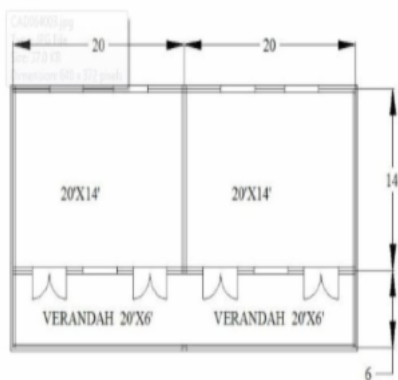

নিৰ্বাচক পঞ্জীয়ন বিষয়াৰ স্বাক্ষৰ

Nazri Naksha

Google Map View

Polling Station Building Front View

ভোটগ্ৰহন কেন্দ্ৰৰ সন্মুখৰ দৃশ্য

Cad View

Key MAP View

1 নাম : গোলাপ জান বিবি স্বামীৰ নাম: ফৰমুদ আলী ঘৰ নং : ১৬ বয়স : 57 লিঙ্গ : মহিলা	LQX0554436 ফটো উপলব্ধ	2 নাম : দিপালী বড়ো পিতাৰ নাম: মনিৰাম বড়ো ঘৰ নং : 21 বয়স : 27 লিঙ্গ : মহিলা	LQX0228924 ফটো উপলব্ধ	3 নাম : দিলিপ ৰাভা পিতাৰ নাম: দিলিপ কুমাৰ ৰাভা ঘৰ নং : ৩৩ বয়স : 27 লিঙ্গ : পুৰুষ	LQX7669401 ফটো উপলব্ধ
4 নাম : বিনিতা সৰকাৰ স্বামীৰ নাম: শিৱ সৰকাৰ ঘৰ নং : ৩৭ বয়স : 25 লিঙ্গ : মহিলা	LQX0495978 ফটো উপলব্ধ	5 নাম : আনন্দ বড়ো পিতাৰ নাম: জেওলা বড়ো ঘৰ নং : 53 বয়স : 42 লিঙ্গ : পুৰুষ	LQX2745633 ফটো উপলব্ধ	6 নাম : গঙ্গা বড়ো স্বামীৰ নাম: আনন্দ বড়ো ঘৰ নং : 53 বয়স : 26 লিঙ্গ : মহিলা	QBH0026492 ফটো উপলব্ধ
7 নাম : মাধুৰী ডেকা স্বামীৰ নাম: ধনজিত বৰুৱা ঘৰ নং : 94 বয়স : 25 লিঙ্গ : মহিলা	LQX7674245 ফটো উপলব্ধ	8 নাম : জ্যোতি সূত্ৰধৰ পিতাৰ নাম: ৰতন সূত্ৰধৰ ঘৰ নং : 108 বয়স : 20 লিঙ্গ : মহিলা	QBH0141002 ফটো উপলব্ধ	9 নাম : জয়ন্ত বড়ো পিতাৰ নাম: সূজিত বড়ো ঘৰ নং : ১১৪ বয়স : 22 লিঙ্গ : পুৰুষ	LQX7648660 ফটো উপলব্ধ
10 নাম : বিনীতা ডেকা স্বামীৰ নাম: মুকুট সূত্ৰধৰ ঘৰ নং : ১২৪ বয়স : 34 লিঙ্গ : মহিলা	LQX0458448 ফটো উপলব্ধ	11 নাম : তৰাৰী বড়ো স্বামীৰ নাম: ৰিগলি বড়ো ঘৰ নং : ১২৭ বয়স : 37 লিঙ্গ : মহিলা	LQX0383349 ফটো উপলব্ধ	12 নাম : ৰিগলি বড়ো পিতাৰ নাম: ৰাতিবৰ বড়ো ঘৰ নং : ১২৭ বয়স : 31 লিঙ্গ : পুৰুষ	LQX0383281 ফটো উপলব্ধ
#2 13 নাম : নৰেশ্বৰ ভূমিজ পিতাৰ নাম: বিৰছা ভূমিজ ঘৰ নং : 169 বয়স : 26 লিঙ্গ : পুৰুষ	LQX0227801 ফটো উপলব্ধ	14 নাম : অঞ্জলী কুৰ্মী ভূমিজ স্বামীৰ নাম: নৰেশ্বৰ ভূমিজ ঘৰ নং : 163 বয়স : 24 লিঙ্গ : মহিলা	QBH0144006 ফটো উপলব্ধ	15 নাম : প্ৰাঞ্জল দৈমাৰী পিতাৰ নাম: ৰমাকান্ত দৈমাৰী ঘৰ নং : ১৭৭খ বয়স : 28 লিঙ্গ : পুৰুষ	LQX0365056 ফটো উপলব্ধ
16 নাম : ৰমা কান্ত দৈমাৰী পিতাৰ নাম: চকুলা দৈমাৰী ঘৰ নং : ১৭৭খ বয়স : 52 লিঙ্গ : পুৰুষ	LQX2740047 ফটো উপলব্ধ	17 নাম : তুলিকা দৈমাৰী স্বামীৰ নাম: ৰমা দৈমাৰী ঘৰ নং : ১৭৭খ বয়স : 45 লিঙ্গ : মহিলা	LQX2740058 ফটো উপলব্ধ	18 নাম : চন্দন ৰাওত ৰায় পিতাৰ নাম: কিৰন ৰাওত ৰায় ঘৰ নং : ১৭৯ বয়স : 63 লিঙ্গ : পুৰুষ	LQX2740069 ফটো উপলব্ধ
19 নাম : অনিতা ৰাওত ৰায় পিতাৰ নাম: কিৰন ৰাওত ৰায় ঘৰ নং : ১৭৯ বয়স : 58 লিঙ্গ : মহিলা	LQX2740138 ফটো উপলব্ধ	20 নাম : বীনাৰানী ৰাওত ৰায় স্বামীৰ নাম: চন্দন ৰাওত ৰায় ঘৰ নং : ১৭৯ বয়স : 55 লিঙ্গ : মহিলা	LQX2740081 ফটো উপলব্ধ	21 নাম : তপন ৰাওত ৰায় পিতাৰ নাম: কিৰন ৰাওত ৰায় ঘৰ নং : ১৭৯ বয়স : 55 লিঙ্গ : পুৰুষ	LQX2740105 ফটো উপলব্ধ
22 নাম : অঞ্জলী ৰাওত ৰায় স্বামীৰ নাম: তপন ৰাওত ৰায় ঘৰ নং : ১৮১ বয়স : 48 লিঙ্গ : মহিলা	LQX2740116 ফটো উপলব্ধ	23 নাম : তৰন ৰাওত ৰায় পিতাৰ নাম: চন্দন ৰাওত ৰায় ঘৰ নং : ১৮০ বয়স : 40 লিঙ্গ : পুৰুষ	LQX2740127 ফটো উপলব্ধ	24 নাম : পিংকী বানী ৰাওত ৰায় পিতাৰ নাম: চন্দন ৰাওত ৰায় ঘৰ নং : ১৮১ বয়স : 36 লিঙ্গ : মহিলা	LQX2746147 ফটো উপলব্ধ
25 নাম : টিংকুৰানী দাস পিতাৰ নাম: তপন দাস ঘৰ নং : ১৮১ বয়স : 35 লিঙ্গ : মহিলা	LQX2746136 ফটো উপলব্ধ	26 নাম : মাহেশ কুৰ্মী পিতাৰ নাম: বাবুলাল কুৰ্মী ঘৰ নং : ১৮০ বয়স : 34 লিঙ্গ : পুৰুষ	LQX2745644 ফটো উপলব্ধ	27 নাম : মিন কুৰ্মী স্বামীৰ নাম: মাহেশ কুৰ্মী ঘৰ নং : ১৮০ বয়স : 30 লিঙ্গ : মহিলা	LQX0421875 ফটো উপলব্ধ
28 নাম : সুনিল মুৰাৰী পিতাৰ নাম: বৃধুৰাম মুৰাৰী ঘৰ নং : ১৮১ বয়স : 65 লিঙ্গ : পুৰুষ	LQX2740149 ফটো উপলব্ধ	29 নাম : বৃধু মুৰাৰী পিতাৰ নাম: সুনিল মুৰাৰী ঘৰ নং : ১৮১ বয়স : 38 লিঙ্গ : পুৰুষ	LQX2740161 ফটো উপলব্ধ	30 নাম : ৰাহিল মুৰাৰী মাতৃৰ নাম: বৃধু মুৰাৰী ঘৰ নং : ১৮১ বয়স : 32 লিঙ্গ : মহিলা	LQX2745779 ফটো উপলব্ধ