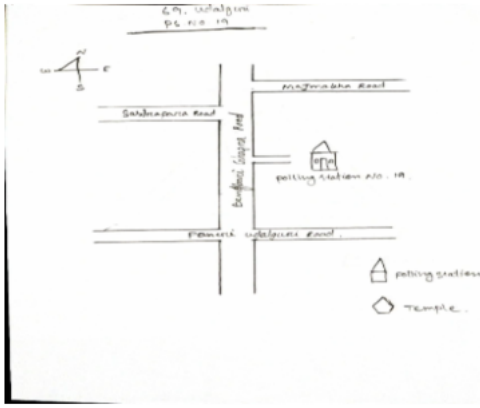

Nazri Naksha