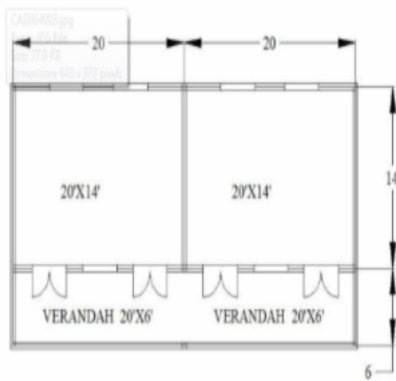

নিৰ্বাচক পঞ্জীয়ন বিষয়াৰ স্বাক্ষৰ

Nazri Naksha

Google Map View

Polling Station Building Front View

ভোটগ্ৰহন কেন্দ্ৰৰ সন্মুখৰ দৃশ্য

Cad View

Key MAP View

E 1 নাম : সমবাব কামৰূপী পিতাৰ নাম: মালো কচাৰী ঘৰ নং : 00 বয়স : 48 লিঙ্গ : পুৰুষ	LQX7651730 ফটো উপলব্ধ	#2 2 নাম : লীলাবতী গৌড় স্বামীৰ নাম: ছোটো গৌড় ঘৰ নং : 25 বয়স : 39 লিঙ্গ : মহিলা	QBH0072413 ফটো উপলব্ধ	R 3 নাম : সৰস্বতী ৰাজগোড় স্বামীৰ নাম: কুকল গৌড় ঘৰ নং : 0 বয়স : 32 লিঙ্গ : মহিলা	LQX7678725 ফটো উপলব্ধ
#2 4 নাম : ৰোজলিমা দৈমাৰী পিতাৰ নাম: ৰাফেল দৈমাৰী ঘৰ নং : 121 বয়স : 22 লিঙ্গ : মহিলা	QBH0072553 ফটো উপলব্ধ	S 5 নাম : মাধব গৌড় পিতাৰ নাম: চিৰিজন গৌড় ঘৰ নং : 1 বয়স : 50 লিঙ্গ : পুৰুষ	LQX1734561 ফটো উপলব্ধ	S 6 নাম : শান্তি গৌড় স্বামীৰ নাম: মাধব গৌড় ঘৰ নং : 1 বয়স : 48 লিঙ্গ : মহিলা	LQX1734572 ফটো উপলব্ধ
7 নাম : ফুকন গৌড় পিতাৰ নাম: চিৰিজন গৌড় ঘৰ নং : 1 বয়স : 48 লিঙ্গ : পুৰুষ	LQX1734583 ফটো উপলব্ধ	S 8 নাম : দুকন গৌড় পিতাৰ নাম: চিৰিজন গৌড় ঘৰ নং : 1 বয়স : 40 লিঙ্গ : পুৰুষ	LQX1734607 ফটো উপলব্ধ	S 9 নাম : অকন সিং গৌড় পিতাৰ নাম: চিৰিজন গৌড় ঘৰ নং : 1 বয়স : 38 লিঙ্গ : পুৰুষ	LQX1734618 ফটো উপলব্ধ
10 নাম : সৰস্বতী গৌড় স্বামীৰ নাম: ফুকন গৌড় ঘৰ নং : 1 বয়স : 38 লিঙ্গ : মহিলা	LQX1734594 ফটো উপলব্ধ	11 নাম : বিনোদ সিং গৌড় পিতাৰ নাম: চিৰিজন গৌড় ঘৰ নং : 1 বয়স : 34 লিঙ্গ : পুৰুষ	LQX1739588 ফটো উপলব্ধ	S 12 নাম : সবিতা সিং গৌড় স্বামীৰ নাম: অকন সিং গৌড় ঘৰ নং : 1 বয়স : 30 লিঙ্গ : মহিলা	LQX0154294 ফটো উপলব্ধ
13 নাম : বিতিকা বসুমতাৰী স্বামীৰ নাম: বিদাণিশা বসুমতাৰী ঘৰ নং : 1 বয়স : 26 লিঙ্গ : মহিলা	QBH0104109 ফটো উপলব্ধ	14 নাম : বিজয়সিং গৌড় পিতাৰ নাম: ৰামসিং গৌড় ঘৰ নং : 2 বয়স : 50 লিঙ্গ : পুৰুষ	LQX1734629 ফটো উপলব্ধ	E 15 নাম : দেওচৰনসিং গৌড় পিতাৰ নাম: ৰামসিং গৌড় ঘৰ নং : 2 বয়স : 44 লিঙ্গ : পুৰুষ	LQX1734652 ফটো উপলব্ধ
16 নাম : দিপালীসিং গৌড় স্বামীৰ নাম: দেওচৰনসিং গৌড় ঘৰ নং : 2 বয়স : 42 লিঙ্গ : মহিলা	LQX1581175 ফটো উপলব্ধ	17 নাম : মহেশ্বৰী সিং গৌড় পিতাৰ নাম: ৰামসিং গৌড় ঘৰ নং : 2 বয়স : 31 লিঙ্গ : মহিলা	LQX1581120 ফটো উপলব্ধ	E 18 নাম : বাসন্তী গৌড় স্বামীৰ নাম: ৰামসিং গৌড় ঘৰ নং : 3 বয়স : 70 লিঙ্গ : মহিলা	LQX1734663 ফটো উপলব্ধ
19 নাম : দেবনাথ গৌড় পিতাৰ নাম: ৰামসিং গৌড় ঘৰ নং : 3 বয়স : 40 লিঙ্গ : পুৰুষ	LQX1734674 ফটো উপলব্ধ	E 20 নাম : হৰিকমাৰী গৌড় স্বামীৰ নাম: দেবনাথ গৌড় ঘৰ নং : 3 বয়স : 38 লিঙ্গ : মহিলা	LQX1734685 ফটো উপলব্ধ	21 নাম : ৰজনাত্ৰীসিং গৌড় পিতাৰ নাম: ৰামসিং গৌড় ঘৰ নং : 3 বয়স : 38 লিঙ্গ : পুৰুষ	LQX1734696 ফটো উপলব্ধ
22 নাম : শান্তি গৌড় স্বামীৰ নাম: ৰাজনাথ গৌড় ঘৰ নং : 3 বয়স : 27 লিঙ্গ : মহিলা	LQX0507962 ফটো উপলব্ধ	E 23 নাম : অনিলসিং গৌড় পিতাৰ নাম: গোপালসিং গৌড় ঘৰ নং : 8 বয়স : 80 লিঙ্গ : পুৰুষ	LQX1734709 ফটো উপলব্ধ	24 নাম : বিশ্বসুন্দৰী গৌড় স্বামীৰ নাম: অনিলসিং গৌড় ঘৰ নং : 8 বয়স : 75 লিঙ্গ : মহিলা	LQX1734710 ফটো উপলব্ধ
25 নাম : বকুলসিং গৌড় পিতাৰ নাম: গোপালসিং গৌড় ঘৰ নং : 8 বয়স : 46 লিঙ্গ : পুৰুষ	LQX1639469 ফটো উপলব্ধ	S 26 নাম : তপনসিং গৌড় পিতাৰ নাম: শিৱনাথসিং গৌড় ঘৰ নং : 5 বয়স : 26 লিঙ্গ : পুৰুষ	LQX1581584 ফটো উপলব্ধ	# 27 নাম : অৰ্জুন নাৰ্জাৰী পিতাৰ নাম: প্ৰবীৰ নাৰ্জাৰী ঘৰ নং : 86 বয়স : 31 লিঙ্গ : পুৰুষ	LQX1739293 ফটো উপলব্ধ
E 28 নাম : সনমতিয়া সিং গৌড় স্বামীৰ নাম: নিৰেণ সিং গৌড় ঘৰ নং : 5 বয়স : 46 লিঙ্গ : মহিলা	LQX0087916 ফটো উপলব্ধ	29 নাম : ৰত্নী গৌড় স্বামীৰ নাম: কুমুঠ সিং ঘৰ নং : 5 (অ) বয়স : 25 লিঙ্গ : মহিলা	QBH0132050 ফটো উপলব্ধ	E 30 নাম : শিৱনাথসিং গৌড় পিতাৰ নাম: লিকাৰীসিং গৌড় ঘৰ নং : 5 বয়স : 77 লিঙ্গ : পুৰুষ	LQX1581142 ফটো উপলব্ধ