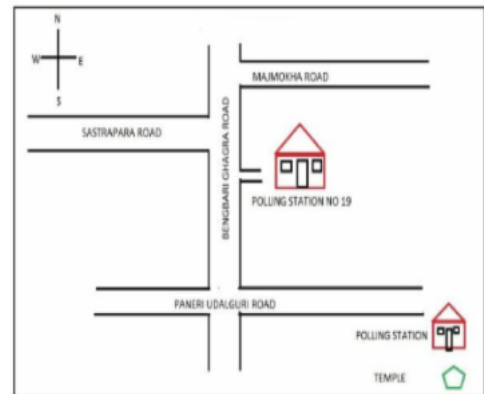

Key MAP View