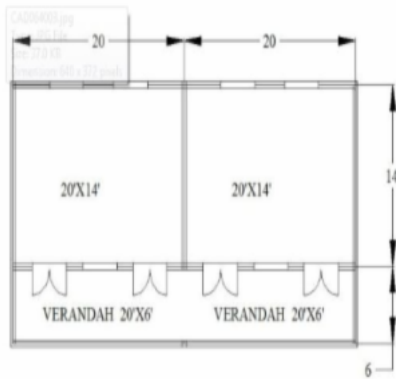

Nazri Naksha

Google Map View

Polling Station Building Front View

ভোটগ্ৰহন কেন্দ্ৰৰ সন্মুখৰ দৃশ্য

Cad View

Key MAP View