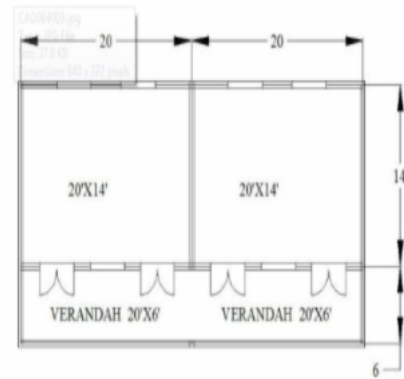

Key MAP View