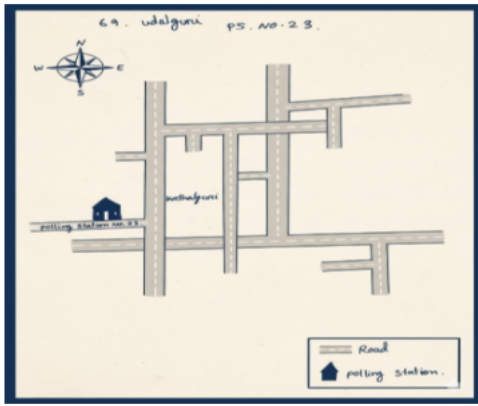

Nazri Naksha