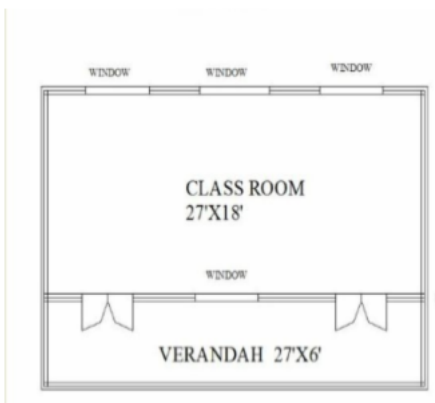

নিৰ্বাচক পঞ্জীয়ন বিষয়াৰ স্বাক্ষৰ

Nazri Naksha

Google Map View

Polling Station Building Front View

ভোটগ্ৰহন কেন্দ্ৰৰ সন্মুখৰ দৃশ্য

Cad View

Key MAP View

1 নাম : লাহেশ্বৰী ৰাভা স্বামীৰ নাম: কুহিমল ৰাভা ঘৰ নং : 209 বয়স : 53 লিঙ্গ : মহিলা	LQX1841834 ফটো উপলব্ধ	2 নাম : কুহিমল ৰাভা পিতাৰ নাম: বুদ্ধি ৰাভা ঘৰ নং : 209 বয়স : 50 লিঙ্গ : পুৰুষ	LQX1841823 ফটো উপলব্ধ	3 নাম : মানৱ ৰাভা পিতাৰ নাম: কুহিৰাম ৰাভা ঘৰ নং : 209 বয়স : 37 লিঙ্গ : পুৰুষ	LQX0425652 ফটো উপলব্ধ
4 নাম : গীতাজলি পাটৱাৰী ৰাভা স্বামীৰ নাম: মানৱ ৰাভা ঘৰ নং : 209 বয়স : 33 লিঙ্গ : মহিলা	LQX0486431 ফটো উপলব্ধ	5 নাম : ডালিমী দাস স্বামীৰ নাম: দধিৰাম দাস ঘৰ নং : 210 বয়স : 59 লিঙ্গ : মহিলা	LQX1841889 ফটো উপলব্ধ	6 নাম : মদন দাস পিতাৰ নাম: কণ্ঠ দাস ঘৰ নং : 210 বয়স : 59 লিঙ্গ : পুৰুষ	LQX1841845 ফটো উপলব্ধ
7 নাম : বিমলা দাস স্বামীৰ নাম: মদন দাস ঘৰ নং : 210 বয়স : 55 লিঙ্গ : মহিলা	LQX1841856 ফটো উপলব্ধ	8 নাম : বনু দাস স্বামীৰ নাম: বিনয় দাস ঘৰ নং : 210 বয়স : 45 লিঙ্গ : মহিলা	LQX1841878 ফটো উপলব্ধ	9 নাম : ৰঞ্জন দাস পিতাৰ নাম: দধিৰাম দাস ঘৰ নং : 210 বয়স : 42 লিঙ্গ : পুৰুষ	LQX1841890 ফটো উপলব্ধ
10 নাম : জিৰাজ দাস পিতাৰ নাম: মদন দাস ঘৰ নং : 210 বয়স : 30 লিঙ্গ : পুৰুষ	LQX1845096 ফটো উপলব্ধ	11 নাম : ধনস্মিতা দাস পিতাৰ নাম: মদন দাস ঘৰ নং : 210 বয়স : 26 লিঙ্গ : মহিলা	LQX0258434 ফটো উপলব্ধ	12 নাম : জ্যোতিস্মিতা দাস পিতাৰ নাম: বিনয় দাস ঘৰ নং : 210 বয়স : 25 লিঙ্গ : মহিলা	LQX0369439 ফটো উপলব্ধ
13 নাম : ধনজিত দাস পিতাৰ নাম: দধিৰাম দাস ঘৰ নং : 211 বয়স : 40 লিঙ্গ : পুৰুষ	LQX1841903 ফটো উপলব্ধ	14 নাম : জিতমনি দাস পিতাৰ নাম: দধিৰাম দাস ঘৰ নং : 211 বয়স : 38 লিঙ্গ : পুৰুষ	LQX1841914 ফটো উপলব্ধ	15 নাম : লক্ষেশ্বৰী দাস স্বামীৰ নাম: কহিৰাম ঘৰ নং : 212 বয়স : 78 লিঙ্গ : মহিলা	LQX1841958 ফটো উপলব্ধ
16 নাম : অষ্টমী দেকা স্বামীৰ নাম: শিঙিৰাম দেকা ঘৰ নং : 212 বয়স : 65 লিঙ্গ : মহিলা	LQX1841970 ফটো উপলব্ধ	17 নাম : অঞ্জীত দেকা পিতাৰ নাম: শিঙিৰাম দেকা ঘৰ নং : 212 বয়স : 48 লিঙ্গ : পুৰুষ	LQX1841981 ফটো উপলব্ধ	18 নাম : ৰঞ্জিত দেকা পিতাৰ নাম: শিঙিৰাম দেকা ঘৰ নং : 212 বয়স : 44 লিঙ্গ : পুৰুষ	LQX1841992 ফটো উপলব্ধ
19 নাম : বিষ্ণু ডেকা পিতাৰ নাম: লক্ষী ডেকা ঘৰ নং : 213 বয়স : 53 লিঙ্গ : পুৰুষ	LQX1842064 ফটো উপলব্ধ	20 নাম : ডালিমী ডেকা পিতাৰ নাম: লক্ষী ডেকা ঘৰ নং : 213 বয়স : 48 লিঙ্গ : মহিলা	LQX1842086 ফটো উপলব্ধ	21 নাম : যোগেন ডেকা পিতাৰ নাম: লক্ষী ডেকা ঘৰ নং : 213 বয়স : 46 লিঙ্গ : পুৰুষ	LQX1842097 ফটো উপলব্ধ
22 নাম : কৰবী ডেকা স্বামীৰ নাম: যোগেন ডেকা ঘৰ নং : 213 বয়স : 29 লিঙ্গ : মহিলা	LQX0300236 ফটো উপলব্ধ	S নাম : মনিষা ডেকা পিতাৰ নাম: বিষ্ণু ডেকা ঘৰ নং : 213 বয়স : 22 লিঙ্গ : মহিলা	LQX0575423 ফটো উপলব্ধ	24 নাম : জুমন ডেকা পিতাৰ নাম: বিষ্ণু ডেকা ঘৰ নং : 213 বয়স : 20 লিঙ্গ : পুৰুষ	PVJ0062497 ফটো উপলব্ধ
25 নাম : দেবকান্ত দাস পিতাৰ নাম: নৰেন দাস ঘৰ নং : 214 বয়স : 70 লিঙ্গ : পুৰুষ	LQX1842122 ফটো উপলব্ধ	26 নাম : ধৰ্ম দাস পিতাৰ নাম: পুন্য লতা দাস ঘৰ নং : 214 বয়স : 56 লিঙ্গ : পুৰুষ	LQX1842111 ফটো উপলব্ধ	27 নাম : গিৰিজা দাস স্বামীৰ নাম: দেবকান্ত দাস ঘৰ নং : 214 বয়স : 56 লিঙ্গ : মহিলা	LQX1842133 ফটো উপলব্ধ
28 নাম : টুলটুল দাস পিতাৰ নাম: দেব দাস ঘৰ নং : 214 বয়স : 33 লিঙ্গ : মহিলা	LQX1845187 ফটো উপলব্ধ	29 নাম : চিনমনি দাস পিতাৰ নাম: দেব দাস ঘৰ নং : 214 বয়স : 31 লিঙ্গ : মহিলা	LQX1845165 ফটো উপলব্ধ	30 নাম : বিতু দাস পিতাৰ নাম: দেৱকান্ত দাস ঘৰ নং : 214 বয়স : 28 লিঙ্গ : পুৰুষ	LQX0178053 ফটো উপলব্ধ