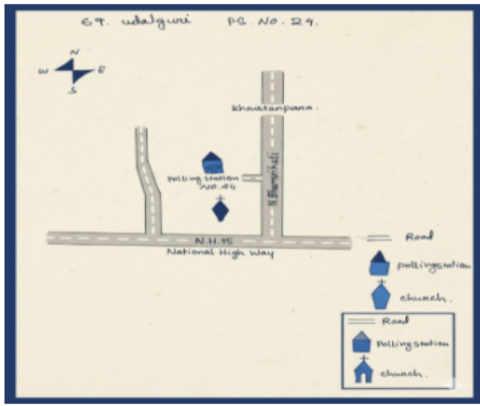

Nazri Naksha