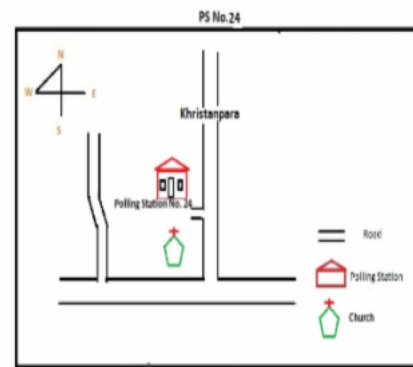

নিৰ্বাচক পঞ্জীয়ন বিষয়াৰ স্বাক্ষৰ

Nazri Naksha

Google Map View

Polling Station Building Front View

ভোটগ্ৰহন কেন্দ্ৰৰ সন্মুখৰ দৃশ্য

Cad View

Key MAP View

1 নাম : লাহেশ্বৰী ৰাভা স্বামীৰ নাম: কুহিমল ৰাভা ঘৰ নং : 209 বয়স : 53 লিঙ্গ : মহিলা	LQX1841834 ফটো উপলব্ধ	2 নাম : কুহিমল ৰাভা পিতাৰ নাম: বুদ্ধি ৰাভা ঘৰ নং : 209 বয়স : 50 লিঙ্গ : পুৰুষ	LQX1841823 ফটো উপলব্ধ	3 নাম : মানৱ ৰাভা পিতাৰ নাম: কুহিৰাম ৰাভা ঘৰ নং : 209 বয়স : 37 লিঙ্গ : পুৰুষ	LQX0425652 ফটো উপলব্ধ
4 নাম : গীতাজলি পাটৱাৰী ৰাভা স্বামীৰ নাম: মানৱ ৰাভা ঘৰ নং : 209 বয়স : 33 লিঙ্গ : মহিলা	LQX0486431 ফটো উপলব্ধ	5 নাম : ডালিমী দাস স্বামীৰ নাম: দধিৰাম দাস ঘৰ নং : 210 বয়স : 59 লিঙ্গ : মহিলা	LQX1841889 ফটো উপলব্ধ	6 নাম : মদন দাস পিতাৰ নাম: কণ্ঠ দাস ঘৰ নং : 210 বয়স : 59 লিঙ্গ : পুৰুষ	LQX1841845 ফটো উপলব্ধ
7 নাম : বিমলা দাস স্বামীৰ নাম: মদন দাস ঘৰ নং : 210 বয়স : 55 লিঙ্গ : মহিলা	LQX1841856 ফটো উপলব্ধ	8 নাম : বনু দাস স্বামীৰ নাম: বিনয় দাস ঘৰ নং : 210 বয়স : 45 লিঙ্গ : মহিলা	LQX1841878 ফটো উপলব্ধ	9 নাম : ৰঞ্জন দাস পিতাৰ নাম: দধিৰাম দাস ঘৰ নং : 210 বয়স : 42 লিঙ্গ : পুৰুষ	LQX1841890 ফটো উপলব্ধ
10 নাম : জিৰাজ দাস পিতাৰ নাম: মদন দাস ঘৰ নং : 210 বয়স : 30 লিঙ্গ : পুৰুষ	LQX1845096 ফটো উপলব্ধ	11 নাম : ধনস্মিতা দাস পিতাৰ নাম: মদন দাস ঘৰ নং : 210 বয়স : 26 লিঙ্গ : মহিলা	LQX0258434 ফটো উপলব্ধ	12 নাম : জ্যোতিস্মিতা দাস পিতাৰ নাম: বিনয় দাস ঘৰ নং : 210 বয়স : 25 লিঙ্গ : মহিলা	LQX0369439 ফটো উপলব্ধ
13 নাম : ধনজিত দাস পিতাৰ নাম: দধিৰাম দাস ঘৰ নং : 211 বয়স : 40 লিঙ্গ : পুৰুষ	LQX1841903 ফটো উপলব্ধ	14 নাম : জিতমনি দাস পিতাৰ নাম: দধিৰাম দাস ঘৰ নং : 211 বয়স : 38 লিঙ্গ : পুৰুষ	LQX1841914 ফটো উপলব্ধ	15 নাম : লক্ষেশ্বৰী দাস স্বামীৰ নাম: কহিৰাম ঘৰ নং : 212 বয়স : 78 লিঙ্গ : মহিলা	LQX1841958 ফটো উপলব্ধ
16 নাম : অষ্টমী দেকা স্বামীৰ নাম: শিঙিৰাম দেকা ঘৰ নং : 212 বয়স : 65 লিঙ্গ : মহিলা	LQX1841970 ফটো উপলব্ধ	17 নাম : অঞ্জীত দেকা পিতাৰ নাম: শিঙিৰাম দেকা ঘৰ নং : 212 বয়স : 48 লিঙ্গ : পুৰুষ	LQX1841981 ফটো উপলব্ধ	18 নাম : ৰঞ্জিত দেকা পিতাৰ নাম: শিঙিৰাম দেকা ঘৰ নং : 212 বয়স : 44 লিঙ্গ : পুৰুষ	LQX1841992 ফটো উপলব্ধ
19 নাম : বিষ্ণু ডেকা পিতাৰ নাম: লক্ষী ডেকা ঘৰ নং : 213 বয়স : 53 লিঙ্গ : পুৰুষ	LQX1842064 ফটো উপলব্ধ	20 নাম : ডালিমী ডেকা পিতাৰ নাম: লক্ষী ডেকা ঘৰ নং : 213 বয়স : 48 লিঙ্গ : মহিলা	LQX1842086 ফটো উপলব্ধ	21 নাম : যোগেন ডেকা পিতাৰ নাম: লক্ষী ডেকা ঘৰ নং : 213 বয়স : 46 লিঙ্গ : পুৰুষ	LQX1842097 ফটো উপলব্ধ
22 নাম : কৰবী ডেকা স্বামীৰ নাম: যোগেন ডেকা ঘৰ নং : 213 বয়স : 29 লিঙ্গ : মহিলা	LQX0300236 ফটো উপলব্ধ	S নাম : মনিষা ডেকা পিতাৰ নাম: বিষ্ণু ডেকা ঘৰ নং : 213 বয়স : 22 লিঙ্গ : মহিলা	LQX0575423 ফটো উপলব্ধ	24 নাম : জুমন ডেকা পিতাৰ নাম: বিষ্ণু ডেকা ঘৰ নং : 213 বয়স : 20 লিঙ্গ : পুৰুষ	PVJ0062497 ফটো উপলব্ধ
25 নাম : দেবকান্ত দাস পিতাৰ নাম: নৰেন দাস ঘৰ নং : 214 বয়স : 70 লিঙ্গ : পুৰুষ	LQX1842122 ফটো উপলব্ধ	26 নাম : ধৰ্ম দাস পিতাৰ নাম: পুন্য লতা দাস ঘৰ নং : 214 বয়স : 56 লিঙ্গ : পুৰুষ	LQX1842111 ফটো উপলব্ধ	27 নাম : গিৰিজা দাস স্বামীৰ নাম: দেবকান্ত দাস ঘৰ নং : 214 বয়স : 56 লিঙ্গ : মহিলা	LQX1842133 ফটো উপলব্ধ
28 নাম : টুলটুল দাস পিতাৰ নাম: দেব দাস ঘৰ নং : 214 বয়স : 33 লিঙ্গ : মহিলা	LQX1845187 ফটো উপলব্ধ	29 নাম : চিনমনি দাস পিতাৰ নাম: দেব দাস ঘৰ নং : 214 বয়স : 31 লিঙ্গ : মহিলা	LQX1845165 ফটো উপলব্ধ	30 নাম : বিতু দাস পিতাৰ নাম: দেৱকান্ত দাস ঘৰ নং : 214 বয়স : 28 লিঙ্গ : পুৰুষ	LQX0178053 ফটো উপলব্ধ