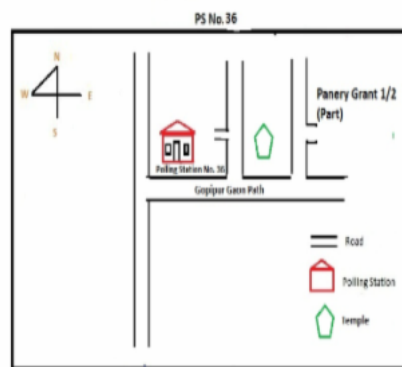

নিৰ্বাচক পঞ্জীয়ন বিষয়াৰ স্বাক্ষৰ

Nazri Naksha

Google Map View

Polling Station Building Front View

ভোটগ্ৰহন কেন্দ্ৰৰ সন্মুখৰ দৃশ্য

Cad View

Key MAP View

1 নাম : বান্ধনি ওৰাং স্বামীৰ নাম: ধুমা ওৰাং ঘৰ নং : 1 বয়স : 73 লিঙ্গ : মহিলা	LQX2934578 ফটো উপলব্ধ	2 নাম : শুক্ৰা ওৰাং পিতাৰ নাম: ধুমা ওৰাং ঘৰ নং : 1 বয়স : 52 লিঙ্গ : পুৰুষ	LQX2934589 ফটো উপলব্ধ	3 নাম : বিৰুকু ওৰাং পিতাৰ নাম: ধুমা ওৰাং ঘৰ নং : 1 বয়স : 48 লিঙ্গ : পুৰুষ	LQX2934603 ফটো উপলব্ধ
4 নাম : চহদৰা ওৰাং স্বামীৰ নাম: শুক্ৰা ওৰাং ঘৰ নং : 1 বয়স : 45 লিঙ্গ : মহিলা	LQX2934590 ফটো উপলব্ধ	5 নাম : ঘমৰু ওৰাং পিতাৰ নাম: ধুমা ওৰাং ঘৰ নং : 1 বয়স : 44 লিঙ্গ : পুৰুষ	LQX2934625 ফটো উপলব্ধ	6 নাম : মংৰু ওৰাং পিতাৰ নাম: ধুমা ওৰাং ঘৰ নং : 1 বয়স : 41 লিঙ্গ : পুৰুষ	LQX2934636 ফটো উপলব্ধ
7 নাম : জাওনী কেৰ্কেটা স্বামীৰ নাম: ঘমৰু ওৰাং ঘৰ নং : 01 বয়স : 40 লিঙ্গ : মহিলা	LQX0537902 ফটো উপলব্ধ	8 নাম : বিমি ওৰাং পিতাৰ নাম: বিৰুকু ওৰাং ঘৰ নং : 1 বয়স : 22 লিঙ্গ : মহিলা	QBH0084871 ফটো উপলব্ধ	9 নাম : মাৰ্শেল ওৰাং পিতাৰ নাম: পুন্না ওৰাং ঘৰ নং : 2 বয়স : 25 লিঙ্গ : পুৰুষ	LQX7674930 ফটো উপলব্ধ
10 নাম : ৰোবাট টোপ্পো পিতাৰ নাম: সিদ্ধ টোপ্পো ঘৰ নং : 3 বয়স : 46 লিঙ্গ : পুৰুষ	LQX2941711 ফটো উপলব্ধ	11 নাম : চামেল ওৰাং পিতাৰ নাম: চিদ্ধ ওৰাং ঘৰ নং : 3 বয়স : 42 লিঙ্গ : পুৰুষ	LQX2934716 ফটো উপলব্ধ	12 নাম : দুলাৰী ওৰাং স্বামীৰ নাম: চামেল ওৰাং ঘৰ নং : 3 বয়স : 40 লিঙ্গ : মহিলা	LQX2934727 ফটো উপলব্ধ
13 নাম : সনিতা তপ্পো পিতাৰ নাম: সিধা তপ্পো ঘৰ নং : 3 বয়স : 28 লিঙ্গ : মহিলা	LQX0204867 ফটো উপলব্ধ	14 নাম : আকাশ টোপ্পো পিতাৰ নাম: ৰোবাট টোপ্পো ঘৰ নং : 3 বয়স : 25 লিঙ্গ : পুৰুষ	LQX0386920 ফটো উপলব্ধ	15 নাম : পুন্না ওৰাং পিতাৰ নাম: কানু ওৰাং ঘৰ নং : 8 বয়স : 55 লিঙ্গ : পুৰুষ	LQX2934749 ফটো উপলব্ধ
16 নাম : আশ্ৰী ওৰাং স্বামীৰ নাম: পুন্না ওৰাং ঘৰ নং : 8 বয়স : 47 লিঙ্গ : মহিলা	LQX2934750 ফটো উপলব্ধ	17 নাম : লোঙ্গশ ওৰাং পিতাৰ নাম: পুন্না ওৰাং ঘৰ নং : 8 বয়স : 23 লিঙ্গ : পুৰুষ	LQX7674302 ফটো উপলব্ধ	18 নাম : মনজু ওৰাং স্বামীৰ নাম: মাৰ্শেল ওৰাং ঘৰ নং : 8 বয়স : 23 লিঙ্গ : মহিলা	LQX7674484 ফটো উপলব্ধ
19 নাম : অনিল ওৰাং পিতাৰ নাম: বুৰ্গা ওৰাং ঘৰ নং : 5 বয়স : 32 লিঙ্গ : পুৰুষ	LQX2941551 ফটো উপলব্ধ	20 নাম : পেতলা ওৰাং পিতাৰ নাম: বুৰ্গা ওৰাং ঘৰ নং : 5 বয়স : 31 লিঙ্গ : পুৰুষ	LQX0231886 ফটো উপলব্ধ	21 নাম : মন্জলী ওৰাং পিতাৰ নাম: বুৰ্গা ওৰাং ঘৰ নং : 5 বয়স : 28 লিঙ্গ : মহিলা	LQX0371864 ফটো উপলব্ধ
22 নাম : চান্তিওচ কুজুৰ পিতাৰ নাম: চন্দ্ৰমনি কুজুৰ ঘৰ নং : 6 বয়স : 62 লিঙ্গ : পুৰুষ	LQX2934807 ফটো উপলব্ধ	23 নাম : চাবা কুজুৰ স্বামীৰ নাম: চন্দ্ৰচ কুজুৰ ঘৰ নং : 6 বয়স : 57 লিঙ্গ : মহিলা	LQX2934818 ফটো উপলব্ধ	24 নাম : ফিলমনে কুজুৰ পিতাৰ নাম: চন্দ্ৰমনি কুজুৰ ঘৰ নং : 6 বয়স : 45 লিঙ্গ : পুৰুষ	LQX2934829 ফটো উপলব্ধ
25 নাম : চৰফিনা কুজুৰ পিতাৰ নাম: সন্তোষ কুজুৰ ঘৰ নং : 6 বয়স : 31 লিঙ্গ : মহিলা	LQX0097816 ফটো উপলব্ধ	26 নাম : মাতিওছ কুজুৰ পিতাৰ নাম: চান্তিওছ কুজুৰ ঘৰ নং : 6 বয়স : 25 লিঙ্গ : পুৰুষ	LQX0384396 ফটো উপলব্ধ	27 নাম : লিশা অৰুগো স্বামীৰ নাম: মতিউশ কুজুৰ ঘৰ নং : 6 বয়স : 22 লিঙ্গ : মহিলা	QBH0102095 ফটো উপলব্ধ
28 নাম : প্ৰেৰনা কুজুৰ পিতাৰ নাম: ফাঁলোন কুজুৰ ঘৰ নং : 6 বয়স : 21 লিঙ্গ : মহিলা	QBH0102962 ফটো উপলব্ধ	29 নাম : অঞ্জলী কেৰ্কেটা স্বামীৰ নাম: অঞ্জলুচ কেৰ্কেটা ঘৰ নং : 09 বয়স : 57 লিঙ্গ : মহিলা	LQX1585280 ফটো উপলব্ধ	30 নাম : অঞ্জলুচ কেৰ্কেটা পিতাৰ নাম: দমিনিক কেৰ্কেটা ঘৰ নং : 9 বয়স : 52 লিঙ্গ : পুৰুষ	LQX2934841 ফটো উপলব্ধ