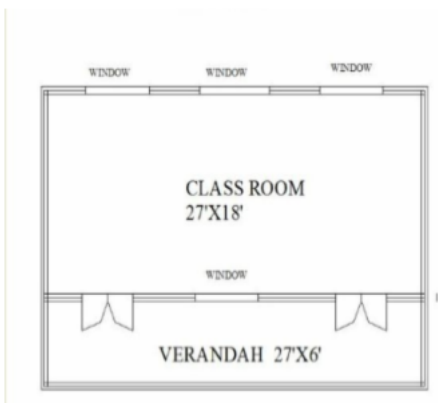

নিৰ্বাচক পঞ্জীয়ন বিষয়াৰ স্বাক্ষৰ

Nazri Naksha

Google Map View

Polling Station Building Front View

ভোটগ্ৰহন কেন্দ্ৰৰ সন্মুখৰ দৃশ্য

Cad View

Key MAP View

1 নাম : বান্ধনি ওৰাং স্বামীৰ নাম: ধুমা ওৰাং ঘৰ নং : 1 বয়স : 73 লিঙ্গ : মহিলা	LQX2934578 ফটো উপলব্ধ	2 নাম : শুক্ৰা ওৰাং পিতাৰ নাম: ধুমা ওৰাং ঘৰ নং : 1 বয়স : 52 লিঙ্গ : পুৰুষ	LQX2934589 ফটো উপলব্ধ	3 নাম : বিৰুকু ওৰাং পিতাৰ নাম: ধুমা ওৰাং ঘৰ নং : 1 বয়স : 48 লিঙ্গ : পুৰুষ	LQX2934603 ফটো উপলব্ধ
4 নাম : চহদৰা ওৰাং স্বামীৰ নাম: শুক্ৰা ওৰাং ঘৰ নং : 1 বয়স : 45 লিঙ্গ : মহিলা	LQX2934590 ফটো উপলব্ধ	5 নাম : ঘমৰু ওৰাং পিতাৰ নাম: ধুমা ওৰাং ঘৰ নং : 1 বয়স : 44 লিঙ্গ : পুৰুষ	LQX2934625 ফটো উপলব্ধ	6 নাম : মংৰু ওৰাং পিতাৰ নাম: ধুমা ওৰাং ঘৰ নং : 1 বয়স : 41 লিঙ্গ : পুৰুষ	LQX2934636 ফটো উপলব্ধ
7 নাম : জাওনী কেৰ্কেটা স্বামীৰ নাম: ঘমৰু ওৰাং ঘৰ নং : 01 বয়স : 40 লিঙ্গ : মহিলা	LQX0537902 ফটো উপলব্ধ	8 নাম : বিমি ওৰাং পিতাৰ নাম: বিৰুকু ওৰাং ঘৰ নং : 1 বয়স : 22 লিঙ্গ : মহিলা	QBH0084871 ফটো উপলব্ধ	9 নাম : মাৰ্শেল ওৰাং পিতাৰ নাম: পুন্না ওৰাং ঘৰ নং : 2 বয়স : 25 লিঙ্গ : পুৰুষ	LQX7674930 ফটো উপলব্ধ
10 নাম : ৰোবাট টোপ্পো পিতাৰ নাম: সিদ্ধ টোপ্পো ঘৰ নং : 3 বয়স : 46 লিঙ্গ : পুৰুষ	LQX2941711 ফটো উপলব্ধ	11 নাম : চামেল ওৰাং পিতাৰ নাম: চিদ্ধ ওৰাং ঘৰ নং : 3 বয়স : 42 লিঙ্গ : পুৰুষ	LQX2934716 ফটো উপলব্ধ	12 নাম : দুলাৰী ওৰাং স্বামীৰ নাম: চামেল ওৰাং ঘৰ নং : 3 বয়স : 40 লিঙ্গ : মহিলা	LQX2934727 ফটো উপলব্ধ
13 নাম : সনিতা তপ্পো পিতাৰ নাম: সিধা তপ্পো ঘৰ নং : 3 বয়স : 28 লিঙ্গ : মহিলা	LQX0204867 ফটো উপলব্ধ	14 নাম : আকাশ টোপ্পো পিতাৰ নাম: ৰোবাট টোপ্পো ঘৰ নং : 3 বয়স : 25 লিঙ্গ : পুৰুষ	LQX0386920 ফটো উপলব্ধ	15 নাম : পুন্না ওৰাং পিতাৰ নাম: কানু ওৰাং ঘৰ নং : 8 বয়স : 55 লিঙ্গ : পুৰুষ	LQX2934749 ফটো উপলব্ধ
16 নাম : আশ্ৰী ওৰাং স্বামীৰ নাম: পুন্না ওৰাং ঘৰ নং : 8 বয়স : 47 লিঙ্গ : মহিলা	LQX2934750 ফটো উপলব্ধ	17 নাম : লোঙ্গশ ওৰাং পিতাৰ নাম: পুন্না ওৰাং ঘৰ নং : 8 বয়স : 23 লিঙ্গ : পুৰুষ	LQX7674302 ফটো উপলব্ধ	18 নাম : মনজু ওৰাং স্বামীৰ নাম: মাৰ্শেল ওৰাং ঘৰ নং : 8 বয়স : 23 লিঙ্গ : মহিলা	LQX7674484 ফটো উপলব্ধ
19 নাম : অনিল ওৰাং পিতাৰ নাম: বুৰ্গা ওৰাং ঘৰ নং : 5 বয়স : 32 লিঙ্গ : পুৰুষ	LQX2941551 ফটো উপলব্ধ	20 নাম : পেতলা ওৰাং পিতাৰ নাম: বুৰ্গা ওৰাং ঘৰ নং : 5 বয়স : 31 লিঙ্গ : পুৰুষ	LQX0231886 ফটো উপলব্ধ	21 নাম : মন্জলী ওৰাং পিতাৰ নাম: বুৰ্গা ওৰাং ঘৰ নং : 5 বয়স : 28 লিঙ্গ : মহিলা	LQX0371864 ফটো উপলব্ধ
22 নাম : চান্তিওচ কুজুৰ পিতাৰ নাম: চন্দ্ৰমনি কুজুৰ ঘৰ নং : 6 বয়স : 62 লিঙ্গ : পুৰুষ	LQX2934807 ফটো উপলব্ধ	23 নাম : চাবা কুজুৰ স্বামীৰ নাম: চন্দ্ৰচ কুজুৰ ঘৰ নং : 6 বয়স : 57 লিঙ্গ : মহিলা	LQX2934818 ফটো উপলব্ধ	24 নাম : ফিলমনে কুজুৰ পিতাৰ নাম: চন্দ্ৰমনি কুজুৰ ঘৰ নং : 6 বয়স : 45 লিঙ্গ : পুৰুষ	LQX2934829 ফটো উপলব্ধ
25 নাম : চৰফিনা কুজুৰ পিতাৰ নাম: সন্তোষ কুজুৰ ঘৰ নং : 6 বয়স : 31 লিঙ্গ : মহিলা	LQX0097816 ফটো উপলব্ধ	26 নাম : মাতিওছ কুজুৰ পিতাৰ নাম: চান্তিওছ কুজুৰ ঘৰ নং : 6 বয়স : 25 লিঙ্গ : পুৰুষ	LQX0384396 ফটো উপলব্ধ	27 নাম : লিশা অৰুগো স্বামীৰ নাম: মতিউশ কুজুৰ ঘৰ নং : 6 বয়স : 22 লিঙ্গ : মহিলা	QBH0102095 ফটো উপলব্ধ
28 নাম : প্ৰেৰনা কুজুৰ পিতাৰ নাম: ফাঁলোন কুজুৰ ঘৰ নং : 6 বয়স : 21 লিঙ্গ : মহিলা	QBH0102962 ফটো উপলব্ধ	29 নাম : অঞ্জলী কেৰ্কেটা স্বামীৰ নাম: অঞ্জলুচ কেৰ্কেটা ঘৰ নং : 09 বয়স : 57 লিঙ্গ : মহিলা	LQX1585280 ফটো উপলব্ধ	30 নাম : অঞ্জলুচ কেৰ্কেটা পিতাৰ নাম: দমিনিক কেৰ্কেটা ঘৰ নং : 9 বয়স : 52 লিঙ্গ : পুৰুষ	LQX2934841 ফটো উপলব্ধ