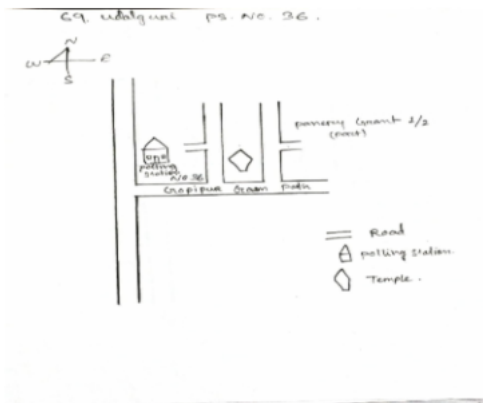

Nazri Naksha