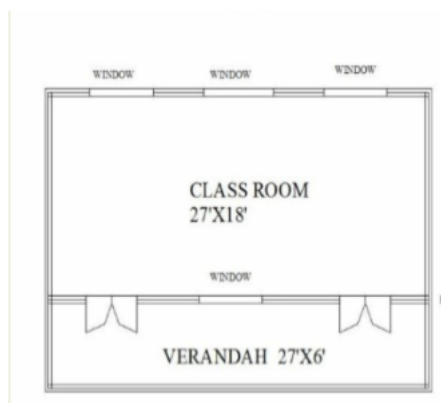

নিৰ্বাচক পঞ্জীয়ন বিষয়াৰ স্বাক্ষৰ

Nazri Naksha

Google Map View

Polling Station Building Front View

ভোটগ্ৰহন কেন্দ্ৰৰ সন্মুখৰ দৃশ্য

Cad View

Key MAP View

<p>E 1 LQX3134563</p> <p>নাম : ৰবিৰাম বড়ো পিতাৰ নাম: দণ্ডিৰাম বড়ো ঘৰ নং : ১ বয়স : ৭৫ লিঙ্গ : পুৰুষ</p> <p>ফটো উপলব্ধ</p>	<p>2 LQX3134574</p> <p>নাম : কুলেন বড়ো পিতাৰ নাম: ৰবিৰাম বড়ো ঘৰ নং : ১ বয়স : 65 লিঙ্গ : পুৰুষ</p> <p>ফটো উপলব্ধ</p>	<p>3 LQX0521336</p> <p>নাম : কান্দৰী বড়ো স্বামীৰ নাম: কান্দুৰা বড়ো ঘৰ নং : ১ বয়স : 58 লিঙ্গ : মহিলা</p> <p>ফটো উপলব্ধ</p>
<p>4 LQX3134585</p> <p>নাম : বিমলা বড়ো স্বামীৰ নাম: কুলেন বড়ো ঘৰ নং : ১ বয়স : 50 লিঙ্গ : মহিলা</p> <p>ফটো উপলব্ধ</p>	<p>5 LQX0490532</p> <p>নাম : শাৰাদা নাৰজাৰি স্বামীৰ নাম: কানু বড়ো ঘৰ নং : ০১ বয়স : 39 লিঙ্গ : মহিলা</p> <p>ফটো উপলব্ধ</p>	<p>6 LQX3134610</p> <p>নাম : কানু বড়ো পিতাৰ নাম: কুলেন বড়ো ঘৰ নং : ১ বয়স : 35 লিঙ্গ : পুৰুষ</p> <p>ফটো উপলব্ধ</p>
<p>S 7 LQX0000737</p> <p>নাম : মুন বড়ো স্বামীৰ নাম: ধনেশ্বৰ বড়ো ঘৰ নং : ১ বয়স : 29 লিঙ্গ : মহিলা</p> <p>ফটো উপলব্ধ</p>	<p>S 8 LQX0190520</p> <p>নাম : টাৰা মণি বড়ো স্বামীৰ নাম: কিৰন বড়ো ঘৰ নং : ১ বয়স : 29 লিঙ্গ : মহিলা</p> <p>ফটো উপলব্ধ</p>	<p>9 LQX0554113</p> <p>নাম : লিপিকা বড়ো স্বামীৰ নাম: চানু বড়ো ঘৰ নং : ১ বয়স : 29 লিঙ্গ : মহিলা</p> <p>ফটো উপলব্ধ</p>
<p>10 LQX0138149</p> <p>নাম : চানু বড়ো পিতাৰ নাম: কুলেন বড়ো ঘৰ নং : ১ বয়স : 28 লিঙ্গ : পুৰুষ</p> <p>ফটো উপলব্ধ</p>	<p>S 11 LQX0181065</p> <p>নাম : লখীন্দৰ ৰামচিয়াৰী পিতাৰ নাম: বাৰেন বড়ো ঘৰ নং : ১ বয়স : 28 লিঙ্গ : পুৰুষ</p> <p>ফটো উপলব্ধ</p>	<p>12 LQX3134643</p> <p>নাম : মতেশ্বৰী স্বৰ্গীয়াৰী স্বামীৰ নাম: বিনন্দ স্বৰ্গীয়াৰী ঘৰ নং : ২ বয়স : 55 লিঙ্গ : মহিলা</p> <p>ফটো উপলব্ধ</p>
<p>13 LQX3134665</p> <p>নাম : জেচমিন স্বৰ্গীয়াৰী পিতাৰ নাম: বিনন্দ স্বৰ্গীয়াৰী ঘৰ নং : ২ বয়স : 41 লিঙ্গ : পুৰুষ</p> <p>ফটো উপলব্ধ</p>	<p>14 LQX3134654</p> <p>নাম : আলবিউচ স্বৰ্গীয়াৰী পিতাৰ নাম: বিনন্দ স্বৰ্গীয়াৰী ঘৰ নং : ২ বয়স : 39 লিঙ্গ : পুৰুষ</p> <p>ফটো উপলব্ধ</p>	<p>15 JXG1822282</p> <p>নাম : বসুমতি বড়ো অন্যান্য: শমদন বড়ো ঘৰ নং : ২ বয়স : 39 লিঙ্গ : মহিলা</p> <p>ফটো উপলব্ধ</p>
<p>16 QBH0171959</p> <p>নাম : সবিতা স্বৰ্গীয়াৰী স্বামীৰ নাম: আলবিয়াচ স্বৰ্গীয়াৰী ঘৰ নং : ২ বয়স : 38 লিঙ্গ : মহিলা</p> <p>ফটো উপলব্ধ</p>	<p>17 LQX3146212</p> <p>নাম : হৰিচন্দ স্বৰ্গীয়াৰী পিতাৰ নাম: বিনন্দ স্বৰ্গীয়াৰী ঘৰ নং : ২ বয়স : 30 লিঙ্গ : পুৰুষ</p> <p>ফটো উপলব্ধ</p>	<p>18 LQX0543751</p> <p>নাম : অঞ্জু নাৰ্জাৰী স্বামীৰ নাম: হৰি চন্দ স্বৰ্গীয়াৰী ঘৰ নং : ২ বয়স : 28 লিঙ্গ : মহিলা</p> <p>ফটো উপলব্ধ</p>
<p>19 LQX3134698</p> <p>নাম : জিনা বড়ো পিতাৰ নাম: ৰমেশ বড়ো ঘৰ নং : ৩ বয়স : 42 লিঙ্গ : মহিলা</p> <p>ফটো উপলব্ধ</p>	<p>20 LQX3146110</p> <p>নাম : ৰতেশ্বৰ বড়ো পিতাৰ নাম: ৰমেশ বড়ো ঘৰ নং : ৩ বয়স : 34 লিঙ্গ : পুৰুষ</p> <p>ফটো উপলব্ধ</p>	<p>S 21 LQX0187211</p> <p>নাম : অনিমা মহাশ্বৰী স্বামীৰ নাম: ৰতেশ্বৰ বড়ো ঘৰ নং : ৩ বয়স : 31 লিঙ্গ : মহিলা</p> <p>ফটো উপলব্ধ</p>
<p>22 LQX3134701</p> <p>নাম : মংলা বড়ো পিতাৰ নাম: লেখা বড়ো ঘৰ নং : 8 বয়স : 70 লিঙ্গ : পুৰুষ</p> <p>ফটো উপলব্ধ</p>	<p>23 LQX3134712</p> <p>নাম : ললিতা বড়ো স্বামীৰ নাম: মংলা বড়ো ঘৰ নং : 8 বয়স : 60 লিঙ্গ : মহিলা</p> <p>ফটো উপলব্ধ</p>	<p>24 LQX3134734</p> <p>নাম : হীৰামনি বড়ো স্বামীৰ নাম: নিপেন বড়ো ঘৰ নং : 8 বয়স : 40 লিঙ্গ : মহিলা</p> <p>ফটো উপলব্ধ</p>
<p>25 LQX3134723</p> <p>নাম : ৰূপেন বড়ো পিতাৰ নাম: মংলা বড়ো ঘৰ নং : 8 বয়স : 34 লিঙ্গ : পুৰুষ</p> <p>ফটো উপলব্ধ</p>	<p># 26 LQX0220566</p> <p>নাম : নিপেন বড়ো পিতাৰ নাম: মংলা বড়ো ঘৰ নং : 8 বয়স : 32 লিঙ্গ : পুৰুষ</p> <p>ফটো উপলব্ধ</p>	<p>27 LQX0322206</p> <p>নাম : চেইলী বড়ো স্বামীৰ নাম: ৰূপেন বড়ো ঘৰ নং : 8 বয়স : 32 লিঙ্গ : মহিলা</p> <p>ফটো উপলব্ধ</p>
<p>E 28 LQX3134745</p> <p>নাম : মুকুণ্ড বড়ো পিতাৰ নাম: লেখা বড়ো ঘৰ নং : ৫ বয়স : 75 লিঙ্গ : পুৰুষ</p> <p>ফটো উপলব্ধ</p>	<p>29 LQX3134756</p> <p>নাম : গালি বড়ো স্বামীৰ নাম: মুকুণ্ড বড়ো ঘৰ নং : ৫ বয়স : 65 লিঙ্গ : মহিলা</p> <p>ফটো উপলব্ধ</p>	<p>30 LQX3134767</p> <p>নাম : মনিৰাম বড়ো পিতাৰ নাম: মুকুণ্ড বড়ো ঘৰ নং : ৫ বয়স : 40 লিঙ্গ : পুৰুষ</p> <p>ফটো উপলব্ধ</p>