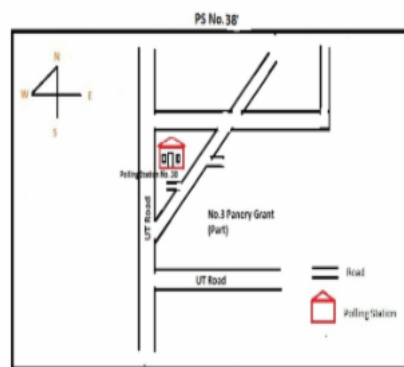

Key MAP View