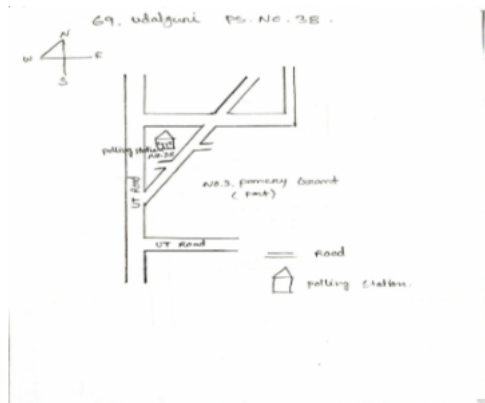

Nazri Naksha