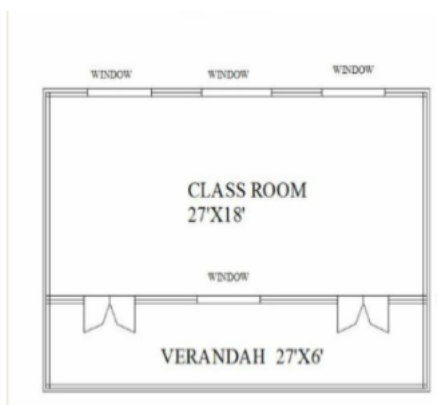

নিৰ্বাচক পঞ্জীয়ন বিষয়াৰ স্বাক্ষৰ

Nazri Naksha

Google Map View

Polling Station Building Front View

ভোটগ্ৰহন কেন্দ্ৰৰ সন্মুখৰ দৃশ্য

Cad View

Key MAP View

1 নাম : বীৰেন বড়ো পিতাৰ নাম: বাৰী বড়ো ঘৰ নং : 1 বয়স : 65 লিঙ্গ : পুৰুষ	LQX3142083 ফটো উপলব্ধ	2 নাম : কিৰণ বড়ো পিতাৰ নাম: বীৰেন বড়ো ঘৰ নং : 1 বয়স : 37 লিঙ্গ : পুৰুষ	LQX3142094 ফটো উপলব্ধ	3 নাম : কানৰাম বড়ো পিতাৰ নাম: বাৰী বড়ো ঘৰ নং : 2 বয়স : 47 লিঙ্গ : পুৰুষ	LQX3142129 ফটো উপলব্ধ
4 নাম : মঞ্জলা বড়ো স্বামীৰ নাম: কানু ৰাম বড়ো ঘৰ নং : 2 বয়স : 42 লিঙ্গ : মহিলা	LQX3142130 ফটো উপলব্ধ	5 নাম : গোমসাৰ ৰামচিয়াৰী পিতাৰ নাম: কানু ৰামচিয়াৰী ঘৰ নং : 2 বয়স : 23 লিঙ্গ : পুৰুষ	LQX0462598 ফটো উপলব্ধ	6 নাম : য়ুমুনা ৰামচিয়াৰী স্বামীৰ নাম: সুৰেন বড়ো ঘৰ নং : 03 বয়স : 61 লিঙ্গ : মহিলা	LQX3142174 ফটো উপলব্ধ
# 7 নাম : বিনা বড়ো স্বামীৰ নাম: তাৰ্জেন বড়ো ঘৰ নং : 7 বয়স : 45 লিঙ্গ : মহিলা	DZN8140703 ফটো উপলব্ধ	8 নাম : পদলাল ৰামসিয়াৰী পিতাৰ নাম: সুৰেন ৰামচিয়াৰী ঘৰ নং : 3 বয়স : 36 লিঙ্গ : পুৰুষ	LQX3142209 ফটো উপলব্ধ	9 নাম : সঞ্জিৎ ৰামচিয়াৰী পিতাৰ নাম: সুৰেন ৰামচিয়াৰী ঘৰ নং : 9 বয়স : 24 লিঙ্গ : পুৰুষ	LQX0370148 ফটো উপলব্ধ
10 নাম : ভবেন বড়ো পিতাৰ নাম: কমলা বড়ো ঘৰ নং : 8 বয়স : 55 লিঙ্গ : পুৰুষ	LQX3142221 ফটো উপলব্ধ	11 নাম : জিতুনা বড়ো স্বামীৰ নাম: ভবেন বড়ো ঘৰ নং : 8 বয়স : 46 লিঙ্গ : মহিলা	LQX3142232 ফটো উপলব্ধ	12 নাম : অনচুমৈ দৈমাৰী স্বামীৰ নাম: অৰ্জুন বড়ো ঘৰ নং : 04 বয়স : 34 লিঙ্গ : মহিলা	LQX0508614 ফটো উপলব্ধ
13 নাম : মংগল বড়ো পিতাৰ নাম: ঠপচা বড়ো ঘৰ নং : 5 বয়স : 65 লিঙ্গ : পুৰুষ	LQX3142243 ফটো উপলব্ধ	14 নাম : গেন্দাও বড়ো স্বামীৰ নাম: মংগল বড়ো ঘৰ নং : 5 বয়স : 62 লিঙ্গ : মহিলা	LQX3142254 ফটো উপলব্ধ	# 15 নাম : ৰুমি বড়ো স্বামীৰ নাম: ভল্লা বড়ো ঘৰ নং : 5 ক বয়স : 34 লিঙ্গ : মহিলা	LQX0364737 ফটো উপলব্ধ
16 নাম : ফুংচৌৰাং বড়ো পিতাৰ নাম: মংগল বড়ো ঘৰ নং : 5 বয়স : 28 লিঙ্গ : পুৰুষ	LQX0269761 ফটো উপলব্ধ	17 নাম : চুমি বড়ো স্বামীৰ নাম: ফুংচৌৰাং বড়ো ঘৰ নং : 5 বয়স : 27 লিঙ্গ : মহিলা	LQX0269803 ফটো উপলব্ধ	18 নাম : বলেন বড়ো পিতাৰ নাম: সাৰ্বিবৰ বড়ো ঘৰ নং : 5 বয়স : 25 লিঙ্গ : পুৰুষ	QBH0115147 ফটো উপলব্ধ
E 19 নাম : জিবি বড়ো স্বামীৰ নাম: কমলা বড়ো ঘৰ নং : 5 ক বয়স : 90 লিঙ্গ : মহিলা	LQX3142301 ফটো উপলব্ধ	20 নাম : শনিবৰ বড়ো পিতাৰ নাম: কমলা বড়ো ঘৰ নং : 5 ক বয়স : 60 লিঙ্গ : পুৰুষ	LQX3142312 ফটো উপলব্ধ	E 21 নাম : কুলি বড়ো স্বামীৰ নাম: শনিবৰ বড়ো ঘৰ নং : 5 ক বয়স : 52 লিঙ্গ : মহিলা	LQX3142323 ফটো উপলব্ধ
E 22 নাম : ৰেনজেন বড়ো পিতাৰ নাম: কমলা বড়ো ঘৰ নং : 5 ক বয়স : 89 লিঙ্গ : পুৰুষ	LQX3142287 ফটো উপলব্ধ	23 নাম : ভল্লা বড়ো পিতাৰ নাম: কমলা বড়ো ঘৰ নং : 5 ক বয়স : 38 লিঙ্গ : পুৰুষ	LQX3142298 ফটো উপলব্ধ	# 24 নাম : পখীলা বড়ো স্বামীৰ নাম: ৰঞ্জন বড়ো ঘৰ নং : 102 বয়স : 38 লিঙ্গ : মহিলা	LQX3142276 ফটো উপলব্ধ
25 নাম : শংকৰ বড়ো পিতাৰ নাম: লল্লা বড়ো ঘৰ নং : 6 বয়স : 46 লিঙ্গ : পুৰুষ	LQX3142334 ফটো উপলব্ধ	26 নাম : পূৰ্ণিমা বড়ো স্বামীৰ নাম: শংকৰ বড়ো ঘৰ নং : 6 বয়স : 42 লিঙ্গ : মহিলা	LQX3142345 ফটো উপলব্ধ	27 নাম : টুটুল বড়ো পিতাৰ নাম: শংকৰ বড়ো ঘৰ নং : 6 বয়স : 30 লিঙ্গ : পুৰুষ	LQX3146370 ফটো উপলব্ধ
28 নাম : নিলিমা বড়ো স্বামীৰ নাম: টুটুল বড়ো ঘৰ নং : 06 বয়স : 30 লিঙ্গ : মহিলা	LQX0510198 ফটো উপলব্ধ	29 নাম : দিবিয়া বড়ো পিতাৰ নাম: শংকৰ বড়ো ঘৰ নং : 6 বয়স : 25 লিঙ্গ : মহিলা	LQX0451633 ফটো উপলব্ধ	30 নাম : গজেন বড়ো পিতাৰ নাম: লল্লা বড়ো ঘৰ নং : 9 বয়স : 70 লিঙ্গ : পুৰুষ	LQX3142356 ফটো উপলব্ধ