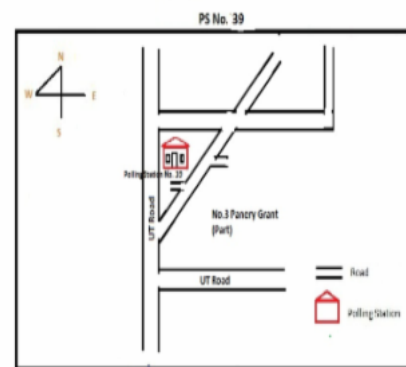

নিৰ্বাচক পঞ্জীয়ন বিষয়াৰ স্বাক্ষৰ

Nazri Naksha

Google Map View

Polling Station Building Front View

ভোটগ্ৰহন কেন্দ্ৰৰ সন্মুখৰ দৃশ্য

Cad View

Key MAP View

1 নাম : বীৰেন বড়ো পিতাৰ নাম: বাৰী বড়ো ঘৰ নং : 1 বয়স : 65 লিঙ্গ : পুৰুষ	LQX3142083 ফটো উপলব্ধ	2 নাম : কিৰণ বড়ো পিতাৰ নাম: বীৰেন বড়ো ঘৰ নং : 1 বয়স : 37 লিঙ্গ : পুৰুষ	LQX3142094 ফটো উপলব্ধ	3 নাম : কানৰাম বড়ো পিতাৰ নাম: বাৰী বড়ো ঘৰ নং : 2 বয়স : 47 লিঙ্গ : পুৰুষ	LQX3142129 ফটো উপলব্ধ
4 নাম : মঞ্জলা বড়ো স্বামীৰ নাম: কানু ৰাম বড়ো ঘৰ নং : 2 বয়স : 42 লিঙ্গ : মহিলা	LQX3142130 ফটো উপলব্ধ	5 নাম : গোমসাৰ ৰামচিয়াৰী পিতাৰ নাম: কানু ৰামচিয়াৰী ঘৰ নং : 2 বয়স : 23 লিঙ্গ : পুৰুষ	LQX0462598 ফটো উপলব্ধ	6 নাম : য়ুমুনা ৰামচিয়াৰী স্বামীৰ নাম: সুৰেন বড়ো ঘৰ নং : 03 বয়স : 61 লিঙ্গ : মহিলা	LQX3142174 ফটো উপলব্ধ
# 7 নাম : বিনা বড়ো স্বামীৰ নাম: তাৰ্জেন বড়ো ঘৰ নং : 7 বয়স : 45 লিঙ্গ : মহিলা	DZN8140703 ফটো উপলব্ধ	8 নাম : পদলাল ৰামসিয়াৰী পিতাৰ নাম: সুৰেন ৰামচিয়াৰী ঘৰ নং : 3 বয়স : 36 লিঙ্গ : পুৰুষ	LQX3142209 ফটো উপলব্ধ	9 নাম : সঞ্জিৎ ৰামচিয়াৰী পিতাৰ নাম: সুৰেন ৰামচিয়াৰী ঘৰ নং : 9 বয়স : 24 লিঙ্গ : পুৰুষ	LQX0370148 ফটো উপলব্ধ
10 নাম : ভবেন বড়ো পিতাৰ নাম: কমলা বড়ো ঘৰ নং : 8 বয়স : 55 লিঙ্গ : পুৰুষ	LQX3142221 ফটো উপলব্ধ	11 নাম : জিতুনা বড়ো স্বামীৰ নাম: ভবেন বড়ো ঘৰ নং : 8 বয়স : 46 লিঙ্গ : মহিলা	LQX3142232 ফটো উপলব্ধ	12 নাম : অনচুমৈ দৈমাৰী স্বামীৰ নাম: অৰ্জুন বড়ো ঘৰ নং : 04 বয়স : 34 লিঙ্গ : মহিলা	LQX0508614 ফটো উপলব্ধ
13 নাম : মংগল বড়ো পিতাৰ নাম: ঠপচা বড়ো ঘৰ নং : 5 বয়স : 65 লিঙ্গ : পুৰুষ	LQX3142243 ফটো উপলব্ধ	14 নাম : গেন্দাও বড়ো স্বামীৰ নাম: মংগল বড়ো ঘৰ নং : 5 বয়স : 62 লিঙ্গ : মহিলা	LQX3142254 ফটো উপলব্ধ	# 15 নাম : ৰুমি বড়ো স্বামীৰ নাম: ভল্লা বড়ো ঘৰ নং : 5 ক বয়স : 34 লিঙ্গ : মহিলা	LQX0364737 ফটো উপলব্ধ
16 নাম : ফুংচৌৰাং বড়ো পিতাৰ নাম: মংগল বড়ো ঘৰ নং : 5 বয়স : 28 লিঙ্গ : পুৰুষ	LQX0269761 ফটো উপলব্ধ	17 নাম : চুমি বড়ো স্বামীৰ নাম: ফুংচৌৰাং বড়ো ঘৰ নং : 5 বয়স : 27 লিঙ্গ : মহিলা	LQX0269803 ফটো উপলব্ধ	18 নাম : বলেন বড়ো পিতাৰ নাম: সাৰ্বিবৰ বড়ো ঘৰ নং : 5 বয়স : 25 লিঙ্গ : পুৰুষ	QBH0115147 ফটো উপলব্ধ
E 19 নাম : জিবি বড়ো স্বামীৰ নাম: কমলা বড়ো ঘৰ নং : 5 ক বয়স : 90 লিঙ্গ : মহিলা	LQX3142301 ফটো উপলব্ধ	20 নাম : শনিবৰ বড়ো পিতাৰ নাম: কমলা বড়ো ঘৰ নং : 5 ক বয়স : 60 লিঙ্গ : পুৰুষ	LQX3142312 ফটো উপলব্ধ	E 21 নাম : কুলি বড়ো স্বামীৰ নাম: শনিবৰ বড়ো ঘৰ নং : 5 ক বয়স : 52 লিঙ্গ : মহিলা	LQX3142323 ফটো উপলব্ধ
E 22 নাম : ৰেনজেন বড়ো পিতাৰ নাম: কমলা বড়ো ঘৰ নং : 5 ক বয়স : 89 লিঙ্গ : পুৰুষ	LQX3142287 ফটো উপলব্ধ	23 নাম : ভল্লা বড়ো পিতাৰ নাম: কমলা বড়ো ঘৰ নং : 5 ক বয়স : 38 লিঙ্গ : পুৰুষ	LQX3142298 ফটো উপলব্ধ	# 24 নাম : পখীলা বড়ো স্বামীৰ নাম: ৰঞ্জন বড়ো ঘৰ নং : 102 বয়স : 38 লিঙ্গ : মহিলা	LQX3142276 ফটো উপলব্ধ
25 নাম : শংকৰ বড়ো পিতাৰ নাম: লল্লা বড়ো ঘৰ নং : 6 বয়স : 46 লিঙ্গ : পুৰুষ	LQX3142334 ফটো উপলব্ধ	26 নাম : পূৰ্ণিমা বড়ো স্বামীৰ নাম: শংকৰ বড়ো ঘৰ নং : 6 বয়স : 42 লিঙ্গ : মহিলা	LQX3142345 ফটো উপলব্ধ	27 নাম : টুটুল বড়ো পিতাৰ নাম: শংকৰ বড়ো ঘৰ নং : 6 বয়স : 30 লিঙ্গ : পুৰুষ	LQX3146370 ফটো উপলব্ধ
28 নাম : নিলিমা বড়ো স্বামীৰ নাম: টুটুল বড়ো ঘৰ নং : 06 বয়স : 30 লিঙ্গ : মহিলা	LQX0510198 ফটো উপলব্ধ	29 নাম : দিবিয়া বড়ো পিতাৰ নাম: শংকৰ বড়ো ঘৰ নং : 6 বয়স : 25 লিঙ্গ : মহিলা	LQX0451633 ফটো উপলব্ধ	30 নাম : গজেন বড়ো পিতাৰ নাম: লল্লা বড়ো ঘৰ নং : 9 বয়স : 70 লিঙ্গ : পুৰুষ	LQX3142356 ফটো উপলব্ধ