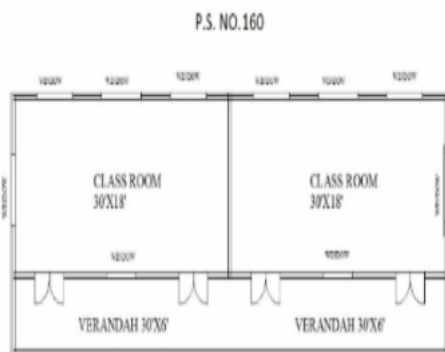

নিৰ্বাচক পঞ্জীয়ন বিষয়াৰ স্বাক্ষৰ

Nazri Naksha

Google Map View

Polling Station Building Front View

ভোটগ্ৰহন কেন্দ্ৰৰ সন্মুখৰ দৃশ্য

Cad View

Key MAP View

1 নাম : বন্ধু ৰাম বৰো পিতাৰ নাম: বৃন্দমল বৰো ঘৰ নং : 01 বয়স : 62 লিঙ্গ : পুৰুষ	QBH0055699 ফটো উপলব্ধ	2 নাম : বসো বৰো মাতৃৰ নাম: অনিমা বৰো ঘৰ নং : 1 বয়স : 27 লিঙ্গ : মহিলা	QBH0100438 ফটো উপলব্ধ	3 নাম : বিকাশ বৰো পিতাৰ নাম: মঙ্গলছিং বৰো ঘৰ নং : 01 বয়স : 24 লিঙ্গ : পুৰুষ	QBH0056077 ফটো উপলব্ধ
4 নাম : ডেইজীপ্ৰিয়া স্বৰ্গীয়াৰী পিতাৰ নাম: মহেন্দ্ৰ স্বৰ্গীয়াৰী ঘৰ নং : 01 বয়স : 19 লিঙ্গ : মহিলা	QBH0115022 ফটো উপলব্ধ	5 নাম : সন্তু দৈমাৰী পিতাৰ নাম: গবচুলা দৈমাৰী ঘৰ নং : 2 বয়স : 65 লিঙ্গ : পুৰুষ	BSW1239403 ফটো উপলব্ধ	6 নাম : আখাৰী দৈমাৰী স্বামীৰ নাম: সন্তু দৈমাৰী ঘৰ নং : 2 বয়স : 62 লিঙ্গ : মহিলা	BSW1239414 ফটো উপলব্ধ
7 নাম : ৰাজেন দৈমাৰী পিতাৰ নাম: গাবচুলা দৈমাৰী ঘৰ নং : 2 বয়স : 55 লিঙ্গ : পুৰুষ	BSW1239425 ফটো উপলব্ধ	8 নাম : সুমিত্ৰা দৈমাৰী স্বামীৰ নাম: ৰাজেন দৈমাৰী ঘৰ নং : 2 বয়স : 47 লিঙ্গ : মহিলা	BSW1239436 ফটো উপলব্ধ	9 নাম : সন্তোষ দৈমাৰী পিতাৰ নাম: চান্তা দৈমাৰী ঘৰ নং : 2 বয়স : 36 লিঙ্গ : পুৰুষ	BSW1239447 ফটো উপলব্ধ
10 নাম : হান্না দৈমাৰী পিতাৰ নাম: চান্তা দৈমাৰী ঘৰ নং : 2 বয়স : 31 লিঙ্গ : মহিলা	BSW0008284 ফটো উপলব্ধ	11 নাম : গিদিয়ান দৈমাৰী পিতাৰ নাম: সন্তু দৈমাৰী ঘৰ নং : 2 বয়স : 30 লিঙ্গ : পুৰুষ	BSW1588836 ফটো উপলব্ধ	12 নাম : জয়ন্তী দৈমাৰী পিতাৰ নাম: সন্তু দৈমাৰী ঘৰ নং : 2 বয়স : 28 লিঙ্গ : মহিলা	BSW0219295 ফটো উপলব্ধ
13 নাম : নিৰঞ্জন দৈমাৰী পিতাৰ নাম: ৰাজেন দৈমাৰী ঘৰ নং : 2 বয়স : 27 লিঙ্গ : পুৰুষ	BSW0219477 ফটো উপলব্ধ	14 নাম : উদাংশী ৰামচিয়াৰী স্বামীৰ নাম: সাগৰ ৰামচিয়াৰী ঘৰ নং : 02 বয়স : 27 লিঙ্গ : মহিলা	BSW0551499 ফটো উপলব্ধ	15 নাম : বিয়া দৈমাৰী স্বামীৰ নাম: সন্তোষ দৈমাৰী ঘৰ নং : 2 বয়স : 26 লিঙ্গ : মহিলা	BSW0357384 ফটো উপলব্ধ
16 নাম : পুল দৈমাৰী পিতাৰ নাম: ৰাজেন দৈমাৰী ঘৰ নং : 2 বয়স : 25 লিঙ্গ : পুৰুষ	BSW0307603 ফটো উপলব্ধ	17 নাম : দিপাংকৰ ৰামচিয়াৰী পিতাৰ নাম: বাবুল ৰামচিয়াৰী ঘৰ নং : 2 (বি) বয়স : 21 লিঙ্গ : পুৰুষ	QBH0056028 ফটো উপলব্ধ	18 নাম : জন চুৰেৰ দৈমাৰী পিতাৰ নাম: কুচুম দৈমাৰী ঘৰ নং : 2 কু বয়স : 25 লিঙ্গ : পুৰুষ	BSW0307561 ফটো উপলব্ধ
19 নাম : ব্ৰিজীনা দৈমাৰী পিতাৰ নাম: কুসুম দৈমাৰী ঘৰ নং : 2 কু বয়স : 28 লিঙ্গ : মহিলা	BSW0219329 ফটো উপলব্ধ	20 নাম : সাগৰ ৰামচিয়াৰী পিতাৰ নাম: বাবুল ৰামচিয়াৰী ঘৰ নং : 2 খু বয়স : 26 লিঙ্গ : পুৰুষ	BSW0217513 ফটো উপলব্ধ	21 নাম : কুসুম দৈমাৰী পিতাৰ নাম: গাবচুলা বড়ো ঘৰ নং : 2 কু বয়স : 61 লিঙ্গ : পুৰুষ	BSW1239469 ফটো উপলব্ধ
22 নাম : চবীনা দৈমাৰী স্বামীৰ নাম: উচুং বড়ো ঘৰ নং : 57 বয়স : 57 লিঙ্গ : মহিলা	BSW1239458 ফটো উপলব্ধ	23 নাম : বাবুল ৰামচিয়াৰী পিতাৰ নাম: যোগেন ৰামচিয়াৰী ঘৰ নং : 55 বয়স : 55 লিঙ্গ : পুৰুষ	BSW1239470 ফটো উপলব্ধ	24 নাম : উষা ৰামচিয়াৰী স্বামীৰ নাম: বাবুল ৰামচিয়াৰী ঘৰ নং : 45 বয়স : 45 লিঙ্গ : মহিলা	BSW1239481 ফটো উপলব্ধ
25 নাম : বিস্তিৰাম বড়ো পিতাৰ নাম: ভেকুৰা বড়ো ঘৰ নং : 8 বয়স : 50 লিঙ্গ : পুৰুষ	BSW1239550 ফটো উপলব্ধ	E 26 নাম : লাইশী বড়ো স্বামীৰ নাম: বিস্তিৰাম বড়ো ঘৰ নং : 8 বয়স : 45 লিঙ্গ : মহিলা	BSW1239561 ফটো উপলব্ধ	27 নাম : বিবিতা বড়ো পিতাৰ নাম: মঙ্গলসিংহ বড়ো ঘৰ নং : 8 বয়স : 21 লিঙ্গ : মহিলা	BSW3852282 ফটো উপলব্ধ
E 28 নাম : তুল বৰুৱা স্বামীৰ নাম: ৰাজেশ্বৰ বৰুৱা ঘৰ নং : 5 বয়স : 80 লিঙ্গ : মহিলা	BSW1239607 ফটো উপলব্ধ	E 29 নাম : কমল বৰুৱা পিতাৰ নাম: ৰাজেশ্বৰ বৰুৱা ঘৰ নং : 5 বয়স : 39 লিঙ্গ : পুৰুষ	BSW1239618 ফটো উপলব্ধ	30 নাম : টুটু মণি বৰুৱা স্বামীৰ নাম: কমল বৰুৱা ঘৰ নং : 5 বয়স : 35 লিঙ্গ : মহিলা	BSW1239629 ফটো উপলব্ধ