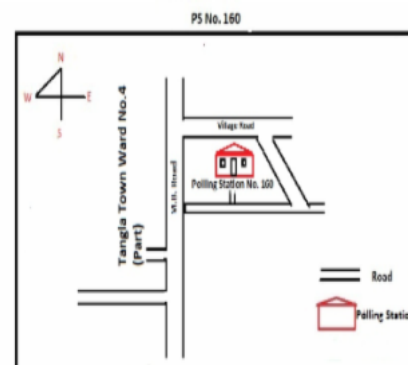

নিৰ্বাচক পঞ্জীয়ন বিষয়াৰ স্বাক্ষৰ

Nazri Naksha

Google Map View

Polling Station Building Front View

ভোটগ্ৰহন কেন্দ্ৰৰ সন্মুখৰ দৃশ্য

Cad View

Key MAP View

1 নাম : বন্ধু ৰাম বৰো পিতাৰ নাম: বৃন্দমল বৰো ঘৰ নং : 01 বয়স : 62 লিঙ্গ : পুৰুষ	QBH0055699 ফটো উপলব্ধ	2 নাম : বসো বৰো মাতৃৰ নাম: অনিমা বৰো ঘৰ নং : 1 বয়স : 27 লিঙ্গ : মহিলা	QBH0100438 ফটো উপলব্ধ	3 নাম : বিকাশ বৰো পিতাৰ নাম: মঙ্গলছিং বৰো ঘৰ নং : 01 বয়স : 24 লিঙ্গ : পুৰুষ	QBH0056077 ফটো উপলব্ধ
4 নাম : ডেইজীপ্ৰিয়া স্বৰ্গীয়াৰী পিতাৰ নাম: মহেন্দ্ৰ স্বৰ্গীয়াৰী ঘৰ নং : 01 বয়স : 19 লিঙ্গ : মহিলা	QBH0115022 ফটো উপলব্ধ	5 নাম : সন্তু দৈমাৰী পিতাৰ নাম: গবচুলা দৈমাৰী ঘৰ নং : 2 বয়স : 65 লিঙ্গ : পুৰুষ	BSW1239403 ফটো উপলব্ধ	6 নাম : আখাৰী দৈমাৰী স্বামীৰ নাম: সন্তু দৈমাৰী ঘৰ নং : 2 বয়স : 62 লিঙ্গ : মহিলা	BSW1239414 ফটো উপলব্ধ
7 নাম : ৰাজেন দৈমাৰী পিতাৰ নাম: গাবচুলা দৈমাৰী ঘৰ নং : 2 বয়স : 55 লিঙ্গ : পুৰুষ	BSW1239425 ফটো উপলব্ধ	8 নাম : সুমিত্ৰা দৈমাৰী স্বামীৰ নাম: ৰাজেন দৈমাৰী ঘৰ নং : 2 বয়স : 47 লিঙ্গ : মহিলা	BSW1239436 ফটো উপলব্ধ	9 নাম : সন্তোষ দৈমাৰী পিতাৰ নাম: চান্তা দৈমাৰী ঘৰ নং : 2 বয়স : 36 লিঙ্গ : পুৰুষ	BSW1239447 ফটো উপলব্ধ
10 নাম : হান্না দৈমাৰী পিতাৰ নাম: চান্তা দৈমাৰী ঘৰ নং : 2 বয়স : 31 লিঙ্গ : মহিলা	BSW0008284 ফটো উপলব্ধ	11 নাম : গিদিয়ান দৈমাৰী পিতাৰ নাম: সন্তু দৈমাৰী ঘৰ নং : 2 বয়স : 30 লিঙ্গ : পুৰুষ	BSW1588836 ফটো উপলব্ধ	12 নাম : জয়ন্তী দৈমাৰী পিতাৰ নাম: সন্তু দৈমাৰী ঘৰ নং : 2 বয়স : 28 লিঙ্গ : মহিলা	BSW0219295 ফটো উপলব্ধ
13 নাম : নিৰঞ্জন দৈমাৰী পিতাৰ নাম: ৰাজেন দৈমাৰী ঘৰ নং : 2 বয়স : 27 লিঙ্গ : পুৰুষ	BSW0219477 ফটো উপলব্ধ	14 নাম : উদাংশী ৰামচিয়াৰী স্বামীৰ নাম: সাগৰ ৰামচিয়াৰী ঘৰ নং : 02 বয়স : 27 লিঙ্গ : মহিলা	BSW0551499 ফটো উপলব্ধ	15 নাম : বিয়া দৈমাৰী স্বামীৰ নাম: সন্তোষ দৈমাৰী ঘৰ নং : 2 বয়স : 26 লিঙ্গ : মহিলা	BSW0357384 ফটো উপলব্ধ
16 নাম : পুল দৈমাৰী পিতাৰ নাম: ৰাজেন দৈমাৰী ঘৰ নং : 2 বয়স : 25 লিঙ্গ : পুৰুষ	BSW0307603 ফটো উপলব্ধ	17 নাম : দিপাংকৰ ৰামচিয়াৰী পিতাৰ নাম: বাবুল ৰামচিয়াৰী ঘৰ নং : 2 (বি) বয়স : 21 লিঙ্গ : পুৰুষ	QBH0056028 ফটো উপলব্ধ	18 নাম : জন চুৰেৰ দৈমাৰী পিতাৰ নাম: কুচুম দৈমাৰী ঘৰ নং : 2 কু বয়স : 25 লিঙ্গ : পুৰুষ	BSW0307561 ফটো উপলব্ধ
19 নাম : ব্ৰিজীনা দৈমাৰী পিতাৰ নাম: কুসুম দৈমাৰী ঘৰ নং : 2 কু বয়স : 28 লিঙ্গ : মহিলা	BSW0219329 ফটো উপলব্ধ	20 নাম : সাগৰ ৰামচিয়াৰী পিতাৰ নাম: বাবুল ৰামচিয়াৰী ঘৰ নং : 2 খু বয়স : 26 লিঙ্গ : পুৰুষ	BSW0217513 ফটো উপলব্ধ	21 নাম : কুসুম দৈমাৰী পিতাৰ নাম: গাবচুলা বড়ো ঘৰ নং : 2 কু বয়স : 61 লিঙ্গ : পুৰুষ	BSW1239469 ফটো উপলব্ধ
22 নাম : চবীনা দৈমাৰী স্বামীৰ নাম: উচুং বড়ো ঘৰ নং : 57 বয়স : 57 লিঙ্গ : মহিলা	BSW1239458 ফটো উপলব্ধ	23 নাম : বাবুল ৰামচিয়াৰী পিতাৰ নাম: যোগেন ৰামচিয়াৰী ঘৰ নং : 55 বয়স : 55 লিঙ্গ : পুৰুষ	BSW1239470 ফটো উপলব্ধ	24 নাম : উষা ৰামচিয়াৰী স্বামীৰ নাম: বাবুল ৰামচিয়াৰী ঘৰ নং : 45 বয়স : 45 লিঙ্গ : মহিলা	BSW1239481 ফটো উপলব্ধ
25 নাম : বিস্তিৰাম বড়ো পিতাৰ নাম: ভেকুৰা বড়ো ঘৰ নং : 8 বয়স : 50 লিঙ্গ : পুৰুষ	BSW1239550 ফটো উপলব্ধ	E 26 নাম : লাইশী বড়ো স্বামীৰ নাম: বিস্তিৰাম বড়ো ঘৰ নং : 8 বয়স : 45 লিঙ্গ : মহিলা	BSW1239561 ফটো উপলব্ধ	27 নাম : বিবিতা বড়ো পিতাৰ নাম: মঙ্গলসিংহ বড়ো ঘৰ নং : 8 বয়স : 21 লিঙ্গ : মহিলা	BSW3852282 ফটো উপলব্ধ
E 28 নাম : তুল বৰুৱা স্বামীৰ নাম: ৰাজেশ্বৰ বৰুৱা ঘৰ নং : 5 বয়স : 80 লিঙ্গ : মহিলা	BSW1239607 ফটো উপলব্ধ	E 29 নাম : কমল বৰুৱা পিতাৰ নাম: ৰাজেশ্বৰ বৰুৱা ঘৰ নং : 5 বয়স : 39 লিঙ্গ : পুৰুষ	BSW1239618 ফটো উপলব্ধ	30 নাম : টুটু মণি বৰুৱা স্বামীৰ নাম: কমল বৰুৱা ঘৰ নং : 5 বয়স : 35 লিঙ্গ : মহিলা	BSW1239629 ফটো উপলব্ধ