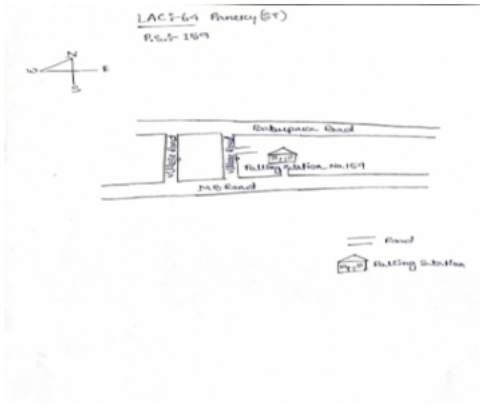

নিৰ্বাচক পঞ্জীয়ন বিষয়াৰ স্বাক্ষৰ

Nazri Naksha

Google Map View

Polling Station Building Front View

ভোটগ্ৰহন কেন্দ্ৰৰ সন্মুখৰ দৃশ্য

Cad View

Key MAP View

1 নাম : চম্পক শৰ্মা পিতাৰ নাম: পুৰন শৰ্মা ঘৰ নং : 1 বয়স : 64 লিঙ্গ : পুৰুষ	BSW0340554 ফটো উপলব্ধ	2 নাম : হেমলতা দেবী স্বামীৰ নাম: চম্পক শৰ্মা ঘৰ নং : 1 বয়স : 55 লিঙ্গ : মহিলা	BSW1234577 ফটো উপলব্ধ	3 নাম : স্নেহা দেবী পিতাৰ নাম: চম্পক শৰ্মা ঘৰ নং : 1 বয়স : 21 লিঙ্গ : মহিলা	BSW3882933 ফটো উপলব্ধ
4 নাম : বিজয় শৰ্মা পিতাৰ নাম: পুৰন শৰ্মা ঘৰ নং : 8 বয়স : 57 লিঙ্গ : পুৰুষ	BSW1234635 ফটো উপলব্ধ	5 নাম : কৰুনা শৰ্মা পিতাৰ নাম: পুৰণ শৰ্মা ঘৰ নং : 8 বয়স : 56 লিঙ্গ : পুৰুষ	BSW1234624 ফটো উপলব্ধ	6 নাম : প্ৰনতি দেবী স্বামীৰ নাম: বিজয় শৰ্মা ঘৰ নং : 8 বয়স : 50 লিঙ্গ : মহিলা	BSW1234599 ফটো উপলব্ধ
S 7 নাম : মঙ্গল সিং বড়ো পিতাৰ নাম: তেজুৰা সিং বড়ো ঘৰ নং : 4 বয়স : 126 লিঙ্গ : পুৰুষ	BSW1239572 ফটো উপলব্ধ	8 নাম : কিৰন দেবী স্বামীৰ নাম: কৰুনা শৰ্মা ঘৰ নং : 4 বয়স : 48 লিঙ্গ : মহিলা	BSW0497271 ফটো উপলব্ধ	S 9 নাম : বেখা বানি বড়ো স্বামীৰ নাম: মঙ্গল সিং বড়ো ঘৰ নং : 4 বয়স : 126 লিঙ্গ : মহিলা	BSW1239583 ফটো উপলব্ধ
10 নাম : প্ৰাঞ্জল শৰ্মা পিতাৰ নাম: কৰুণা কান্ত ঘৰ নং : 8 বয়স : 25 লিঙ্গ : পুৰুষ	BSW0308494 ফটো উপলব্ধ	11 নাম : বেদান্ত শৰ্মা পিতাৰ নাম: বিজয় শৰ্মা ঘৰ নং : 4 বয়স : 23 লিঙ্গ : পুৰুষ	BSW0496059 ফটো উপলব্ধ	12 নাম : ধৰিত্ৰী শৰ্মা পিতাৰ নাম: কৰুণা শৰ্মা ঘৰ নং : 8 বয়স : 23 লিঙ্গ : মহিলা	BSW0538249 ফটো উপলব্ধ
R 13 নাম : পদুৰাম শৰ্মা পিতাৰ নাম: চন্নাৰাম শৰ্মা ঘৰ নং : 5 বয়স : 84 লিঙ্গ : পুৰুষ	BSW1234646 ফটো উপলব্ধ	14 নাম : কণ দেবী স্বামীৰ নাম: পদু ৰাম শৰ্মা ঘৰ নং : 5 বয়স : 76 লিঙ্গ : মহিলা	BSW1234657 ফটো উপলব্ধ	15 নাম : গজেন শৰ্মা পিতাৰ নাম: পদুৰাম শৰ্মা ঘৰ নং : 5 বয়স : 51 লিঙ্গ : পুৰুষ	BSW1234668 ফটো উপলব্ধ
16 নাম : জ্যোতিমা দেবী স্বামীৰ নাম: গজেন শৰ্মা ঘৰ নং : 5 বয়স : 46 লিঙ্গ : মহিলা	BSW1234704 ফটো উপলব্ধ	17 নাম : দুদল শৰ্মা পিতাৰ নাম: পদুৰাম শৰ্মা ঘৰ নং : 5 বয়স : 45 লিঙ্গ : পুৰুষ	BSW1234679 ফটো উপলব্ধ	18 নাম : চুমী দেবী স্বামীৰ নাম: দুদল শৰ্মা ঘৰ নং : 5 বয়স : 35 লিঙ্গ : মহিলা	BSW0384834 ফটো উপলব্ধ
19 নাম : সাধন ডেকা পিতাৰ নাম: নাইধৰ কোচ ঘৰ নং : 6 বয়স : 48 লিঙ্গ : পুৰুষ	BSW1234715 ফটো উপলব্ধ	20 নাম : বীনা ডেকা স্বামীৰ নাম: সাধন ডেকা ঘৰ নং : 6 বয়স : 46 লিঙ্গ : মহিলা	BSW1234726 ফটো উপলব্ধ	21 নাম : জগত চন্ড ডেকা পিতাৰ নাম: সাধন ডেকা ঘৰ নং : 6 বয়স : 28 লিঙ্গ : পুৰুষ	BSW0159244 ফটো উপলব্ধ
22 নাম : সুৰজিৎ ডেকা পিতাৰ নাম: সাধন ডেকা ঘৰ নং : 6 বয়স : 25 লিঙ্গ : পুৰুষ	BSW0553313 ফটো উপলব্ধ	23 নাম : অম্বিতা ডেকা পিতাৰ নাম: সাধন ডেকা ঘৰ নং : 6 বয়স : 20 লিঙ্গ : মহিলা	QBH0016741 ফটো উপলব্ধ	24 নাম : কাতিফুলী ডেকা স্বামীৰ নাম: ভেল্লা ডেকা ঘৰ নং : 9 বয়স : 70 লিঙ্গ : মহিলা	BSW1234748 ফটো উপলব্ধ
25 নাম : হিতেশ ডেকা পিতাৰ নাম: ভেল্লা ডেকা ঘৰ নং : 9 বয়স : 45 লিঙ্গ : পুৰুষ	BSW1234759 ফটো উপলব্ধ	26 নাম : অজিত ডেকা পিতাৰ নাম: ভেল্লা ডেকা ঘৰ নং : 9 বয়স : 41 লিঙ্গ : পুৰুষ	BSW1234771 ফটো উপলব্ধ	27 নাম : সবিতা ডেকা স্বামীৰ নাম: অজিত ডেকা ঘৰ নং : 9 বয়স : 37 লিঙ্গ : মহিলা	BSW1234782 ফটো উপলব্ধ
R 28 নাম : ববিতা ডেকা পিতাৰ নাম: ভেল্লা ডেকা ঘৰ নং : 9 বয়স : 87 লিঙ্গ : মহিলা	BSW1234760 ফটো উপলব্ধ	29 নাম : অঞ্জলি ডেকা স্বামীৰ নাম: হিতেশ ডেকা ঘৰ নং : 9 বয়স : 34 লিঙ্গ : মহিলা	BSW0144329 ফটো উপলব্ধ	30 নাম : দেব ডেকা স্বামীৰ নাম: গনেশ ডেকা ঘৰ নং : 8 বয়স : 46 লিঙ্গ : মহিলা	BSW1112499 ফটো উপলব্ধ