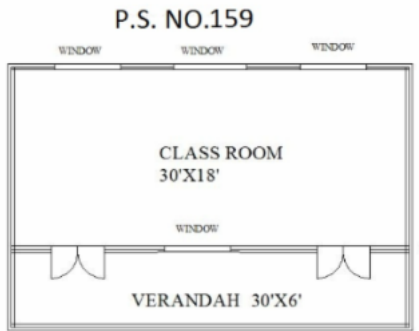

নিৰ্বাচক পঞ্জীয়ন বিষয়াৰ স্বাক্ষৰ

Nazri Naksha

Google Map View

Polling Station Building Front View

ভোটগ্ৰহন কেন্দ্ৰৰ সন্মুখৰ দৃশ্য

Cad View

Key MAP View

1 নাম : চম্পক শৰ্মা পিতাৰ নাম: পুৰন শৰ্মা ঘৰ নং : 1 বয়স : 64 লিঙ্গ : পুৰুষ	BSW0340554 ফটো উপলব্ধ	2 নাম : হেমলতা দেবী স্বামীৰ নাম: চম্পক শৰ্মা ঘৰ নং : 1 বয়স : 55 লিঙ্গ : মহিলা	BSW1234577 ফটো উপলব্ধ	3 নাম : স্নেহা দেবী পিতাৰ নাম: চম্পক শৰ্মা ঘৰ নং : 1 বয়স : 21 লিঙ্গ : মহিলা	BSW3882933 ফটো উপলব্ধ
4 নাম : বিজয় শৰ্মা পিতাৰ নাম: পুৰন শৰ্মা ঘৰ নং : 8 বয়স : 57 লিঙ্গ : পুৰুষ	BSW1234635 ফটো উপলব্ধ	5 নাম : কৰুনা শৰ্মা পিতাৰ নাম: পুৰণ শৰ্মা ঘৰ নং : 8 বয়স : 56 লিঙ্গ : পুৰুষ	BSW1234624 ফটো উপলব্ধ	6 নাম : প্ৰনতি দেবী স্বামীৰ নাম: বিজয় শৰ্মা ঘৰ নং : 8 বয়স : 50 লিঙ্গ : মহিলা	BSW1234599 ফটো উপলব্ধ
S 7 নাম : মঙ্গল সিং বড়ো পিতাৰ নাম: তেজুৰা সিং বড়ো ঘৰ নং : 4 বয়স : 126 লিঙ্গ : পুৰুষ	BSW1239572 ফটো উপলব্ধ	8 নাম : কিৰন দেবী স্বামীৰ নাম: কৰুনা শৰ্মা ঘৰ নং : 4 বয়স : 48 লিঙ্গ : মহিলা	BSW0497271 ফটো উপলব্ধ	S 9 নাম : বেখা বানি বড়ো স্বামীৰ নাম: মঙ্গল সিং বড়ো ঘৰ নং : 4 বয়স : 126 লিঙ্গ : মহিলা	BSW1239583 ফটো উপলব্ধ
10 নাম : প্ৰাঞ্জল শৰ্মা পিতাৰ নাম: কৰুণা কান্ত ঘৰ নং : 8 বয়স : 25 লিঙ্গ : পুৰুষ	BSW0308494 ফটো উপলব্ধ	11 নাম : বেদান্ত শৰ্মা পিতাৰ নাম: বিজয় শৰ্মা ঘৰ নং : 4 বয়স : 23 লিঙ্গ : পুৰুষ	BSW0496059 ফটো উপলব্ধ	12 নাম : ধৰিত্ৰী শৰ্মা পিতাৰ নাম: কৰুণা শৰ্মা ঘৰ নং : 8 বয়স : 23 লিঙ্গ : মহিলা	BSW0538249 ফটো উপলব্ধ
R 13 নাম : পদুৰাম শৰ্মা পিতাৰ নাম: চন্নাৰাম শৰ্মা ঘৰ নং : 5 বয়স : 84 লিঙ্গ : পুৰুষ	BSW1234646 ফটো উপলব্ধ	14 নাম : কণ দেবী স্বামীৰ নাম: পদু ৰাম শৰ্মা ঘৰ নং : 5 বয়স : 76 লিঙ্গ : মহিলা	BSW1234657 ফটো উপলব্ধ	15 নাম : গজেন শৰ্মা পিতাৰ নাম: পদুৰাম শৰ্মা ঘৰ নং : 5 বয়স : 51 লিঙ্গ : পুৰুষ	BSW1234668 ফটো উপলব্ধ
16 নাম : জ্যোতিমা দেবী স্বামীৰ নাম: গজেন শৰ্মা ঘৰ নং : 5 বয়স : 46 লিঙ্গ : মহিলা	BSW1234704 ফটো উপলব্ধ	17 নাম : দুদল শৰ্মা পিতাৰ নাম: পদুৰাম শৰ্মা ঘৰ নং : 5 বয়স : 45 লিঙ্গ : পুৰুষ	BSW1234679 ফটো উপলব্ধ	18 নাম : চুমী দেবী স্বামীৰ নাম: দুদল শৰ্মা ঘৰ নং : 5 বয়স : 35 লিঙ্গ : মহিলা	BSW0384834 ফটো উপলব্ধ
19 নাম : সাধন ডেকা পিতাৰ নাম: নাইধৰ কোচ ঘৰ নং : 6 বয়স : 48 লিঙ্গ : পুৰুষ	BSW1234715 ফটো উপলব্ধ	20 নাম : বীনা ডেকা স্বামীৰ নাম: সাধন ডেকা ঘৰ নং : 6 বয়স : 46 লিঙ্গ : মহিলা	BSW1234726 ফটো উপলব্ধ	21 নাম : জগত চন্ড ডেকা পিতাৰ নাম: সাধন ডেকা ঘৰ নং : 6 বয়স : 28 লিঙ্গ : পুৰুষ	BSW0159244 ফটো উপলব্ধ
22 নাম : সুৰজিৎ ডেকা পিতাৰ নাম: সাধন ডেকা ঘৰ নং : 6 বয়স : 25 লিঙ্গ : পুৰুষ	BSW0553313 ফটো উপলব্ধ	23 নাম : অম্বিতা ডেকা পিতাৰ নাম: সাধন ডেকা ঘৰ নং : 6 বয়স : 20 লিঙ্গ : মহিলা	QBH0016741 ফটো উপলব্ধ	24 নাম : কাতিফুলী ডেকা স্বামীৰ নাম: ভেল্লা ডেকা ঘৰ নং : 9 বয়স : 70 লিঙ্গ : মহিলা	BSW1234748 ফটো উপলব্ধ
25 নাম : হিতেশ ডেকা পিতাৰ নাম: ভেল্লা ডেকা ঘৰ নং : 9 বয়স : 45 লিঙ্গ : পুৰুষ	BSW1234759 ফটো উপলব্ধ	26 নাম : অজিত ডেকা পিতাৰ নাম: ভেল্লা ডেকা ঘৰ নং : 9 বয়স : 41 লিঙ্গ : পুৰুষ	BSW1234771 ফটো উপলব্ধ	27 নাম : সবিতা ডেকা স্বামীৰ নাম: অজিত ডেকা ঘৰ নং : 9 বয়স : 37 লিঙ্গ : মহিলা	BSW1234782 ফটো উপলব্ধ
R 28 নাম : ববিতা ডেকা পিতাৰ নাম: ভেল্লা ডেকা ঘৰ নং : 9 বয়স : 87 লিঙ্গ : মহিলা	BSW1234760 ফটো উপলব্ধ	29 নাম : অঞ্জলি ডেকা স্বামীৰ নাম: হিতেশ ডেকা ঘৰ নং : 9 বয়স : 34 লিঙ্গ : মহিলা	BSW0144329 ফটো উপলব্ধ	30 নাম : দেব ডেকা স্বামীৰ নাম: গনেশ ডেকা ঘৰ নং : 8 বয়স : 46 লিঙ্গ : মহিলা	BSW1112499 ফটো উপলব্ধ