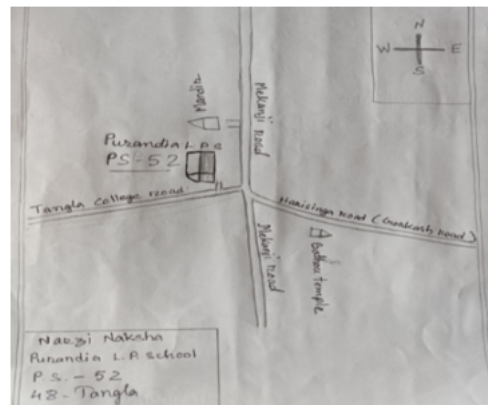

নিৰ্বাচক পঞ্জীয়ন বিষয়াৰ স্বাক্ষৰ

Nazri Naksha

Google Map View

Polling Station Building Front View

ভোটগ্ৰহন কেন্দ্ৰৰ সন্মুখৰ দৃশ্য

Cad View

Key MAP View

|  |                          |   |                          |   |                          |
|--|--------------------------|---|--------------------------|---|--------------------------|
| 1<br>নাম : পুনীকা দেবী<br>স্বামীৰ নাম: নাৰায়ন শৰ্মা<br>ঘৰ নং : ১<br>বয়স : 50 লিঙ্গ : মহিলা     | BSW1244560<br>ফটো উপলব্ধ | 2<br>নাম : বিদীপ শৰ্মা<br>মাতৃৰ নাম: নাৰায়ন শৰ্মা<br>ঘৰ নং : ১<br>বয়স : 36 লিঙ্গ : পুৰুষ        | BSW1254417<br>ফটো উপলব্ধ | 3<br>নাম : গিতা ৰাভা<br>পিতাৰ নাম: জুগেন ৰাভা<br>ঘৰ নং : ০১<br>বয়স : 34 লিঙ্গ : মহিলা            | BSW0543819<br>ফটো উপলব্ধ |
| 4<br>নাম : হৃষিকেশ শৰ্মা<br>পিতাৰ নাম: নাৰায়ন শৰ্মা<br>ঘৰ নং : ১<br>বয়স : 31 লিঙ্গ : পুৰুষ     | BSW0001008<br>ফটো উপলব্ধ | 5<br>নাম : লিলি শৰ্মা<br>স্বামীৰ নাম: বীদিপ শৰ্মা<br>ঘৰ নং : ১<br>বয়স : 28 লিঙ্গ : মহিলা         | BSW0165571<br>ফটো উপলব্ধ | 6<br>নাম : সোমৈনা নাৰ্জাৰি<br>মাতৃৰ নাম: লাইশী নাৰ্জাৰি<br>ঘৰ নং : ০১<br>বয়স : 23 লিঙ্গ : মহিলা  | BSW0537225<br>ফটো উপলব্ধ |
| 7<br>নাম : পূজা বসুমতাৰী<br>স্বামীৰ নাম: হৃষিকেশ শৰ্মা<br>ঘৰ নং : ০১<br>বয়স : 22 লিঙ্গ : মহিলা  | QBH0092619<br>ফটো উপলব্ধ | 8<br>নাম : সোনেশ্বৰী বনিয়া<br>স্বামীৰ নাম: বিপিন বনিয়া<br>ঘৰ নং : ২<br>বয়স : 62 লিঙ্গ : মহিলা  | BSW1244582<br>ফটো উপলব্ধ | 9<br>নাম : চম্পা ৰাভা<br>স্বামীৰ নাম: দেবেন ৰাভা<br>ঘৰ নং : ২<br>বয়স : 55 লিঙ্গ : মহিলা          | BSW1244617<br>ফটো উপলব্ধ |
| 10<br>নাম : মুকুট ৰাভা<br>মাতৃৰ নাম: চম্পা ৰাভা<br>ঘৰ নং : ২<br>বয়স : 24 লিঙ্গ : পুৰুষ          | BSW0514257<br>ফটো উপলব্ধ | 11<br>নাম : ডিৰেশ বনিয়া<br>পিতাৰ নাম: সনেশ্বৰী বনিয়া<br>ঘৰ নং : ২<br>বয়স : 21 লিঙ্গ : পুৰুষ    | QBH0045757<br>ফটো উপলব্ধ | 12<br>নাম : ডিৰেশ বনিয়া<br>পিতাৰ নাম: ভদ্র বনিয়া<br>ঘৰ নং : ০২<br>বয়স : 21 লিঙ্গ : পুৰুষ       | QBH0123489<br>ফটো উপলব্ধ |
| 13<br>নাম : মনিৰাম বনিয়া<br>পিতাৰ নাম: বিপিন বনিয়া<br>ঘৰ নং : ৩<br>বয়স : 72 লিঙ্গ : পুৰুষ     | BSW1244628<br>ফটো উপলব্ধ | 14<br>নাম : কুঞ্জলতা বনিয়া<br>স্বামীৰ নাম: মনিৰাম বনিয়া<br>ঘৰ নং : ৩<br>বয়স : 68 লিঙ্গ : মহিলা | BSW1244639<br>ফটো উপলব্ধ | 15<br>নাম : হিৰেন বনিয়া<br>পিতাৰ নাম: মনিৰাম বনিয়া<br>ঘৰ নং : ৩<br>বয়স : 46 লিঙ্গ : পুৰুষ      | BSW1244640<br>ফটো উপলব্ধ |
| R 16<br>নাম : সুমিত্ৰা বনিয়া<br>স্বামীৰ নাম: শৰত বনিয়া<br>ঘৰ নং : ৩<br>বয়স : 46 লিঙ্গ : মহিলা | BSW1244673<br>ফটো উপলব্ধ | 17<br>নাম : বীৰেন বনিয়া<br>পিতাৰ নাম: মনি ৰাম বনিয়া<br>ঘৰ নং : ৩<br>বয়স : 45 লিঙ্গ : পুৰুষ     | BSW1244651<br>ফটো উপলব্ধ | 18<br>নাম : উত্তৰা ডেকা<br>স্বামীৰ নাম: বীৰেন বনিয়া<br>ঘৰ নং : ৩<br>বয়স : 38 লিঙ্গ : মহিলা      | BSW0008472<br>ফটো উপলব্ধ |
| R 19<br>নাম : টুটমনি বনিয়া<br>স্বামীৰ নাম: হিৰেন বনিয়া<br>ঘৰ নং : ৩<br>বয়স : 36 লিঙ্গ : মহিলা | BSW1244684<br>ফটো উপলব্ধ | 20<br>নাম : টুটমনি বনিয়া<br>স্বামীৰ নাম: হিৰেন বনিয়া<br>ঘৰ নং : ৩<br>বয়স : 32 লিঙ্গ : মহিলা    | BSW0177634<br>ফটো উপলব্ধ | 21<br>নাম : সুমিত্ৰা বনিয়া<br>স্বামীৰ নাম: শৰত বনিয়া<br>ঘৰ নং : ৩<br>বয়স : 44 লিঙ্গ : মহিলা    | BSW0178533<br>ফটো উপলব্ধ |
| 22<br>নাম : নন্দ বনিয়া<br>পিতাৰ নাম: শৰৎ বনিয়া<br>ঘৰ নং : ৩<br>বয়স : 26 লিঙ্গ : পুৰুষ         | BSW0333757<br>ফটো উপলব্ধ | S 23<br>নাম : জুনালী বনিয়া<br>পিতাৰ নাম: শৰত বনিয়া<br>ঘৰ নং : ৩<br>বয়স : 25 লিঙ্গ : মহিলা      | BSW0305755<br>ফটো উপলব্ধ | 24<br>নাম : শৰত বনিয়া<br>পিতাৰ নাম: মনিৰাম বনিয়া<br>ঘৰ নং : ৩<br>বয়স : 48 লিঙ্গ : পুৰুষ        | BSW1244695<br>ফটো উপলব্ধ |
| 25<br>নাম : হৰেন্দ্র বনিয়া<br>পিতাৰ নাম: ৰামা বনিয়া<br>ঘৰ নং : ৭<br>বয়স : 47 লিঙ্গ : পুৰুষ    | BSW1244719<br>ফটো উপলব্ধ | 26<br>নাম : কামিনী বনিয়া<br>স্বামীৰ নাম: হৰেন্দ্র বনিয়া<br>ঘৰ নং : ৭<br>বয়স : 42 লিঙ্গ : মহিলা | BSW1244720<br>ফটো উপলব্ধ | 27<br>নাম : সীমাত্ৰী বনিয়া<br>পিতাৰ নাম: হৰেন্দ্র বনিয়া<br>ঘৰ নং : ৭<br>বয়স : 22 লিঙ্গ : মহিলা | QBH0116681<br>ফটো উপলব্ধ |
| 28<br>নাম : লক্ষ্মী ৰাভা<br>পিতাৰ নাম: লেটুৱা ৰাভা<br>ঘৰ নং : ৮<br>বয়স : 51 লিঙ্গ : পুৰুষ       | BSW1123363<br>ফটো উপলব্ধ | 29<br>নাম : বৰপ ৰাভা<br>পিতাৰ নাম: লেটুৱা ৰাভা<br>ঘৰ নং : ৮<br>বয়স : 46 লিঙ্গ : পুৰুষ            | BSW1244753<br>ফটো উপলব্ধ | 30<br>নাম : ৰূপালী ৰাভা<br>স্বামীৰ নাম: প্ৰবীন ৰাভা<br>ঘৰ নং : ৮<br>বয়স : 45 লিঙ্গ : মহিলা       | BSW1589373<br>ফটো উপলব্ধ |