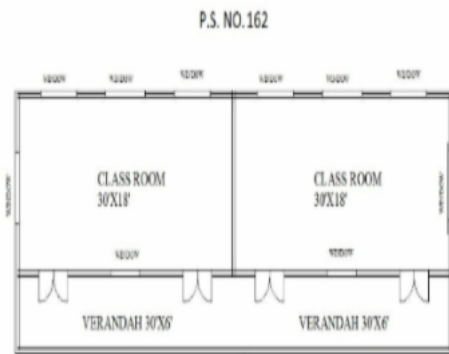

নিৰ্বাচক পঞ্জীয়ন বিষয়াৰ স্বাক্ষৰ

Nazri Naksha

Google Map View

Polling Station Building Front View

ভোটগ্ৰহন কেন্দ্ৰৰ সন্মুখৰ দৃশ্য

Cad View

Key MAP View

|  |                          |   |                          |   |                          |
|--|--------------------------|---|--------------------------|---|--------------------------|
| 1<br>নাম : পুনীকা দেবী<br>স্বামীৰ নাম: নাৰায়ন শৰ্মা<br>ঘৰ নং : ১<br>বয়স : 50 লিঙ্গ : মহিলা     | BSW1244560<br>ফটো উপলব্ধ | 2<br>নাম : বিদীপ শৰ্মা<br>মাতৃৰ নাম: নাৰায়ন শৰ্মা<br>ঘৰ নং : ১<br>বয়স : 36 লিঙ্গ : পুৰুষ        | BSW1254417<br>ফটো উপলব্ধ | 3<br>নাম : গিতা ৰাভা<br>পিতাৰ নাম: জুগেন ৰাভা<br>ঘৰ নং : ০১<br>বয়স : 34 লিঙ্গ : মহিলা            | BSW0543819<br>ফটো উপলব্ধ |
| 4<br>নাম : হৃষিকেশ শৰ্মা<br>পিতাৰ নাম: নাৰায়ন শৰ্মা<br>ঘৰ নং : ১<br>বয়স : 31 লিঙ্গ : পুৰুষ     | BSW0001008<br>ফটো উপলব্ধ | 5<br>নাম : লিলি শৰ্মা<br>স্বামীৰ নাম: বীদিপ শৰ্মা<br>ঘৰ নং : ১<br>বয়স : 28 লিঙ্গ : মহিলা         | BSW0165571<br>ফটো উপলব্ধ | 6<br>নাম : সোমৈনা নাৰ্জাৰি<br>মাতৃৰ নাম: লাইশী নাৰ্জাৰি<br>ঘৰ নং : ০১<br>বয়স : 23 লিঙ্গ : মহিলা  | BSW0537225<br>ফটো উপলব্ধ |
| 7<br>নাম : পূজা বসুমতাৰী<br>স্বামীৰ নাম: হৃষিকেশ শৰ্মা<br>ঘৰ নং : ০১<br>বয়স : 22 লিঙ্গ : মহিলা  | QBH0092619<br>ফটো উপলব্ধ | 8<br>নাম : সোনেশ্বৰী বনিয়া<br>স্বামীৰ নাম: বিপিন বনিয়া<br>ঘৰ নং : ২<br>বয়স : 62 লিঙ্গ : মহিলা  | BSW1244582<br>ফটো উপলব্ধ | 9<br>নাম : চম্পা ৰাভা<br>স্বামীৰ নাম: দেবেন ৰাভা<br>ঘৰ নং : ২<br>বয়স : 55 লিঙ্গ : মহিলা          | BSW1244617<br>ফটো উপলব্ধ |
| 10<br>নাম : মুকুট ৰাভা<br>মাতৃৰ নাম: চম্পা ৰাভা<br>ঘৰ নং : ২<br>বয়স : 24 লিঙ্গ : পুৰুষ          | BSW0514257<br>ফটো উপলব্ধ | 11<br>নাম : ডিৰেশ বনিয়া<br>পিতাৰ নাম: সনেশ্বৰী বনিয়া<br>ঘৰ নং : ২<br>বয়স : 21 লিঙ্গ : পুৰুষ    | QBH0045757<br>ফটো উপলব্ধ | 12<br>নাম : ডিৰেশ বনিয়া<br>পিতাৰ নাম: ভদ্র বনিয়া<br>ঘৰ নং : ০২<br>বয়স : 21 লিঙ্গ : পুৰুষ       | QBH0123489<br>ফটো উপলব্ধ |
| 13<br>নাম : মনিৰাম বনিয়া<br>পিতাৰ নাম: বিপিন বনিয়া<br>ঘৰ নং : ৩<br>বয়স : 72 লিঙ্গ : পুৰুষ     | BSW1244628<br>ফটো উপলব্ধ | 14<br>নাম : কুঞ্জলতা বনিয়া<br>স্বামীৰ নাম: মনিৰাম বনিয়া<br>ঘৰ নং : ৩<br>বয়স : 68 লিঙ্গ : মহিলা | BSW1244639<br>ফটো উপলব্ধ | 15<br>নাম : হিৰেন বনিয়া<br>পিতাৰ নাম: মনিৰাম বনিয়া<br>ঘৰ নং : ৩<br>বয়স : 46 লিঙ্গ : পুৰুষ      | BSW1244640<br>ফটো উপলব্ধ |
| R 16<br>নাম : সুমিত্ৰা বনিয়া<br>স্বামীৰ নাম: শৰত বনিয়া<br>ঘৰ নং : ৩<br>বয়স : 46 লিঙ্গ : মহিলা | BSW1244673<br>ফটো উপলব্ধ | 17<br>নাম : বীৰেন বনিয়া<br>পিতাৰ নাম: মনি ৰাম বনিয়া<br>ঘৰ নং : ৩<br>বয়স : 45 লিঙ্গ : পুৰুষ     | BSW1244651<br>ফটো উপলব্ধ | 18<br>নাম : উত্তৰা ডেকা<br>স্বামীৰ নাম: বীৰেন বনিয়া<br>ঘৰ নং : ৩<br>বয়স : 38 লিঙ্গ : মহিলা      | BSW0008472<br>ফটো উপলব্ধ |
| R 19<br>নাম : টুটমনি বনিয়া<br>স্বামীৰ নাম: হিৰেন বনিয়া<br>ঘৰ নং : ৩<br>বয়স : 36 লিঙ্গ : মহিলা | BSW1244684<br>ফটো উপলব্ধ | 20<br>নাম : টুটমনি বনিয়া<br>স্বামীৰ নাম: হিৰেন বনিয়া<br>ঘৰ নং : ৩<br>বয়স : 32 লিঙ্গ : মহিলা    | BSW0177634<br>ফটো উপলব্ধ | 21<br>নাম : সুমিত্ৰা বনিয়া<br>স্বামীৰ নাম: শৰত বনিয়া<br>ঘৰ নং : ৩<br>বয়স : 44 লিঙ্গ : মহিলা    | BSW0178533<br>ফটো উপলব্ধ |
| 22<br>নাম : নন্দ বনিয়া<br>পিতাৰ নাম: শৰৎ বনিয়া<br>ঘৰ নং : ৩<br>বয়স : 26 লিঙ্গ : পুৰুষ         | BSW0333757<br>ফটো উপলব্ধ | S 23<br>নাম : জুনালী বনিয়া<br>পিতাৰ নাম: শৰত বনিয়া<br>ঘৰ নং : ৩<br>বয়স : 25 লিঙ্গ : মহিলা      | BSW0305755<br>ফটো উপলব্ধ | 24<br>নাম : শৰত বনিয়া<br>পিতাৰ নাম: মনিৰাম বনিয়া<br>ঘৰ নং : ৩<br>বয়স : 48 লিঙ্গ : পুৰুষ        | BSW1244695<br>ফটো উপলব্ধ |
| 25<br>নাম : হৰেন্দ্র বনিয়া<br>পিতাৰ নাম: ৰামা বনিয়া<br>ঘৰ নং : ৭<br>বয়স : 47 লিঙ্গ : পুৰুষ    | BSW1244719<br>ফটো উপলব্ধ | 26<br>নাম : কামিনী বনিয়া<br>স্বামীৰ নাম: হৰেন্দ্র বনিয়া<br>ঘৰ নং : ৭<br>বয়স : 42 লিঙ্গ : মহিলা | BSW1244720<br>ফটো উপলব্ধ | 27<br>নাম : সীমাত্ৰী বনিয়া<br>পিতাৰ নাম: হৰেন্দ্র বনিয়া<br>ঘৰ নং : ৭<br>বয়স : 22 লিঙ্গ : মহিলা | QBH0116681<br>ফটো উপলব্ধ |
| 28<br>নাম : লক্ষ্মী ৰাভা<br>পিতাৰ নাম: লেটুৱা ৰাভা<br>ঘৰ নং : ৮<br>বয়স : 51 লিঙ্গ : পুৰুষ       | BSW1123363<br>ফটো উপলব্ধ | 29<br>নাম : বৰপ ৰাভা<br>পিতাৰ নাম: লেটুৱা ৰাভা<br>ঘৰ নং : ৮<br>বয়স : 46 লিঙ্গ : পুৰুষ            | BSW1244753<br>ফটো উপলব্ধ | 30<br>নাম : ৰূপালী ৰাভা<br>স্বামীৰ নাম: প্ৰবীন ৰাভা<br>ঘৰ নং : ৮<br>বয়স : 45 লিঙ্গ : মহিলা       | BSW1589373<br>ফটো উপলব্ধ |