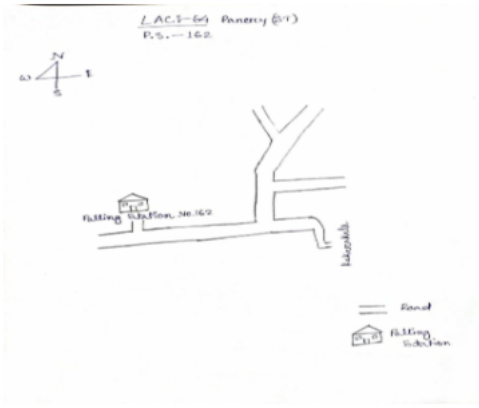

Nazri Naksha