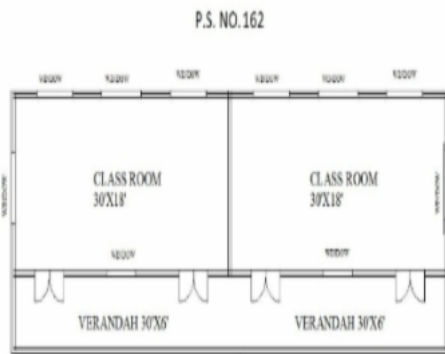

নিৰ্বাচক পঞ্জীয়ন বিষয়াৰ স্বাক্ষৰ

Nazri Naksha

Google Map View

Polling Station Building Front View

ভোটগ্ৰহন কেন্দ্ৰৰ সন্মুখৰ দৃশ্য

Cad View

Key MAP View

1 নাম : লোহিত বনিয়া পিতাৰ নাম: অযাৰ বনিয়া ঘৰ নং : ১২৭ বয়স : 72 লিঙ্গ : পুৰুষ	BSW1249805 ফটো উপলব্ধ	2 নাম : ৰেৱতী বনিয়া স্বামীৰ নাম: লোহিত চন্দ্ৰ বনিয়া ঘৰ নং : ১২৭ বয়স : 43 লিঙ্গ : মহিলা	BSW1254484 ফটো উপলব্ধ	3 নাম : মিথুন বনিয়া পিতাৰ নাম: লোহিত বনিয়া ঘৰ নং : ১২৭ বয়স : 40 লিঙ্গ : পুৰুষ	BSW1249816 ফটো উপলব্ধ
4 নাম : ভনিতা বনিয়া স্বামীৰ নাম: মিঠুন বনিয়া ঘৰ নং : ১২৭ বয়স : 39 লিঙ্গ : মহিলা	BSW1254473 ফটো উপলব্ধ	5 নাম : বিশ্বজিত বনিয়া পিতাৰ নাম: লোহিত বনিয়া ঘৰ নং : ১২৭ বয়স : 36 লিঙ্গ : পুৰুষ	BSW0188375 ফটো উপলব্ধ	# 6 নাম : নিৰলা দাস স্বামীৰ নাম: বিশ্বজিত বনিয়া ঘৰ নং : 127 বয়স : 33 লিঙ্গ : মহিলা	BSW0199018 ফটো উপলব্ধ
7 নাম : নয়ন ৰাভা পিতাৰ নাম: পুনু ৰাভা ঘৰ নং : ১২৭ বয়স : 23 লিঙ্গ : পুৰুষ	BSW0574145 ফটো উপলব্ধ	E 8 নাম : ধৰ্মেশ্বৰী বনিয়া স্বামীৰ নাম: লাবন্য বনিয়া ঘৰ নং : ১২৮ বয়স : ৭ লিঙ্গ : মহিলা	BSW1249827 ফটো উপলব্ধ	R 9 নাম : ৰাতুল বনিয়া পিতাৰ নাম: লাবেন্দ্ৰ বনিয়া ঘৰ নং : ১২৮ বয়স : 46 লিঙ্গ : মহিলা	BSW0467993 ফটো উপলব্ধ
10 নাম : ৰাতুল বনিয়া পিতাৰ নাম: লাবন্য বনিয়া ঘৰ নং : ১২৮ বয়স : 45 লিঙ্গ : পুৰুষ	BSW1249838 ফটো উপলব্ধ	11 নাম : চম্পা বনিয়া স্বামীৰ নাম: ৰাতুল বনিয়া ঘৰ নং : ১২৮ বয়স : 40 লিঙ্গ : মহিলা	BSW1249849 ফটো উপলব্ধ	12 নাম : চণ্ডী বনিয়া পিতাৰ নাম: পুৰৰাম বনিয়া ঘৰ নং : ১২৯ বয়স : 56 লিঙ্গ : পুৰুষ	BSW1249850 ফটো উপলব্ধ
13 নাম : প্ৰতিমা বনিয়া স্বামীৰ নাম: ঘন কান্তা বানিআ ঘৰ নং : ১২৯ বয়স : 45 লিঙ্গ : মহিলা	BSW1249861 ফটো উপলব্ধ	14 নাম : মাইকন বণিয়া স্বামীৰ নাম: জগত বণিয়া ঘৰ নং : ১৩০ বয়স : 65 লিঙ্গ : মহিলা	BSW1249883 ফটো উপলব্ধ	15 নাম : সৰলা বণিয়া পিতাৰ নাম: জগত বণিয়া ঘৰ নং : ১৩০ বয়স : 42 লিঙ্গ : মহিলা	BSW1249894 ফটো উপলব্ধ
16 নাম : ৰতন বনিয়া পিতাৰ নাম: জগত বনিয়া ঘৰ নং : ১৩০ বয়স : 40 লিঙ্গ : পুৰুষ	BSW1249907 ফটো উপলব্ধ	17 নাম : পাহী বনিয়া স্বামীৰ নাম: ৰতন বনিয়া ঘৰ নং : ১৩০ বয়স : 36 লিঙ্গ : মহিলা	BSW0178210 ফটো উপলব্ধ	18 নাম : ভূগী বনিয়া অন্যান্য: তৰন বনিয়া ঘৰ নং : 131 বয়স : 53 লিঙ্গ : পুৰুষ	QBH0044545 ফটো উপলব্ধ
19 নাম : তৰন বনিয়া পিতাৰ নাম: ভূগীৰাম বনিয়া ঘৰ নং : ১৩১ বয়স : 33 লিঙ্গ : পুৰুষ	BSW1589146 ফটো উপলব্ধ	20 নাম : লভিতা বৈশ্য বনিয়া স্বামীৰ নাম: তৰন বনিয়া ঘৰ নং : 131 বয়স : 25 লিঙ্গ : মহিলা	QBH0043919 ফটো উপলব্ধ	21 নাম : আপী বনিয়া স্বামীৰ নাম: দেবেন বনিয়া ঘৰ নং : ১৩১ক বয়স : 38 লিঙ্গ : মহিলা	BSW1249930 ফটো উপলব্ধ
22 নাম : বাবুল বনিয়া পিতাৰ নাম: দেবেন বনিয়া ঘৰ নং : ১৩১ক বয়স : 38 লিঙ্গ : পুৰুষ	BSW1249941 ফটো উপলব্ধ	23 নাম : বাবুল কছাৰী পিতাৰ নাম: দয়্যৰাম কছাৰী ঘৰ নং : ১৩২ বয়স : 58 লিঙ্গ : পুৰুষ	BSW1249952 ফটো উপলব্ধ	24 নাম : নীলেই কছাৰী স্বামীৰ নাম: বাবুল কছাৰী ঘৰ নং : ১৩২ বয়স : 56 লিঙ্গ : মহিলা	BSW1249963 ফটো উপলব্ধ
25 নাম : অনিল কছাৰী পিতাৰ নাম: বাবুল কছাৰী ঘৰ নং : ১৩২ বয়স : 39 লিঙ্গ : পুৰুষ	BSW1249974 ফটো উপলব্ধ	26 নাম : নয়ন কছাৰী পিতাৰ নাম: বাবুল কছাৰী ঘৰ নং : ১৩২ বয়স : 34 লিঙ্গ : পুৰুষ	BSW1589157 ফটো উপলব্ধ	# 27 নাম : গগন কছাৰী পিতাৰ নাম: নালা কছাৰী ঘৰ নং : 134 বয়স : 30 লিঙ্গ : পুৰুষ	BSW0167494 ফটো উপলব্ধ
28 নাম : চীমা কছাৰী স্বামীৰ নাম: অনিল কছাৰী ঘৰ নং : ১৩২ বয়স : 30 লিঙ্গ : মহিলা	BSW0176834 ফটো উপলব্ধ	# 29 নাম : নিবেদিতা বৰো কছাৰী স্বামীৰ নাম: বিদ্যুত কছাৰী ঘৰ নং : 143 বয়স : 24 লিঙ্গ : মহিলা	QBH0044248 ফটো উপলব্ধ	30 নাম : বেনধৰ কছাৰী পিতাৰ নাম: দয়্যৰাম কছাৰী ঘৰ নং : ১৩৩ বয়স : 56 লিঙ্গ : পুৰুষ	BSW1249985 ফটো উপলব্ধ