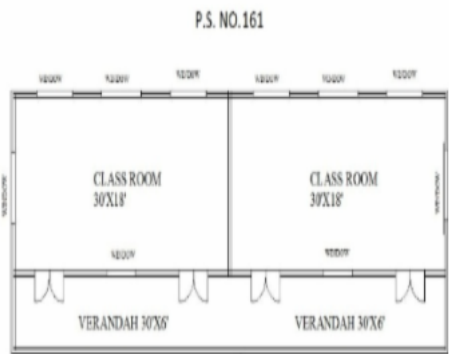

নিৰ্বাচক পঞ্জীয়ন বিষয়াৰ স্বাক্ষৰ

Nazri Naksha

Google Map View

Polling Station Building Front View

ভোটগ্ৰহন কেন্দ্ৰৰ সন্মুখৰ দৃশ্য

Cad View

Key MAP View

1 নাম : মনেশ্বৰ বড়ো পিতাৰ নাম: ভুৱন বড়ো ঘৰ নং : 1 বয়স : 46 লিঙ্গ : পুৰুষ	BSW1244742 ফটো উপলব্ধ	2 নাম : মোহন বড়ো পিতাৰ নাম: ভুৱন বড়ো ঘৰ নং : 1 বয়স : 44 লিঙ্গ : পুৰুষ	BSW0008304 ফটো উপলব্ধ	3 নাম : নবমী বড়ো স্বামীৰ নাম: মনেশ্বৰ বড়ো ঘৰ নং : 1 বয়স : 42 লিঙ্গ : মহিলা	BSW0008305 ফটো উপলব্ধ
4 নাম : জনালী বড়ো স্বামীৰ নাম: মোহন বড়ো ঘৰ নং : 1 বয়স : 41 লিঙ্গ : মহিলা	BSW0008306 ফটো উপলব্ধ	5 নাম : উত্তৰা ৰাভা স্বামীৰ নাম: মুন ৰাভা ঘৰ নং : 01 বয়স : 36 লিঙ্গ : মহিলা	BSW0008263 ফটো উপলব্ধ	6 নাম : বিকাশ বড়ো পিতাৰ নাম: মনেশ্বৰ বড়ো ঘৰ নং : 1 বয়স : 28 লিঙ্গ : পুৰুষ	BSW0170969 ফটো উপলব্ধ
7 নাম : সুৰেশ বড়ো পিতাৰ নাম: মনেশ্বৰ বড়ো ঘৰ নং : 02 বয়স : 24 লিঙ্গ : পুৰুষ	BSW0443713 ফটো উপলব্ধ	8 নাম : অঞ্জলি বড়ো পিতাৰ নাম: মোহন বড়ো ঘৰ নং : 1 বয়স : 21 লিঙ্গ : মহিলা	BSW3852159 ফটো উপলব্ধ	9 নাম : আলাখোৱা বড়ো পিতাৰ নাম: ৰাতিবৰ বড়ো ঘৰ নং : 2 বয়স : 60 লিঙ্গ : পুৰুষ	BSW0008307 ফটো উপলব্ধ
10 নাম : কল্যাণী বড়ো স্বামীৰ নাম: আলাখোৱা বড়ো ঘৰ নং : 2 বয়স : 55 লিঙ্গ : মহিলা	BSW0008308 ফটো উপলব্ধ	11 নাম : অজয় বড়ো পিতাৰ নাম: কোমা বড়ো ঘৰ নং : 02 বয়স : 27 লিঙ্গ : পুৰুষ	BSW0389601 ফটো উপলব্ধ	12 নাম : ৰঞ্জিতা বড়ো স্বামীৰ নাম: অজয় বড়ো ঘৰ নং : 02 বয়স : 24 লিঙ্গ : মহিলা	BSW0520627 ফটো উপলব্ধ
13 নাম : কমা বড়ো পিতাৰ নাম: লিঙ্গু বড়ো ঘৰ নং : 2ক বয়স : 52 লিঙ্গ : পুৰুষ	BSW0008309 ফটো উপলব্ধ	14 নাম : সোনেশ্বৰী বড়ো স্বামীৰ নাম: কমা বড়ো ঘৰ নং : 2ক বয়স : 48 লিঙ্গ : মহিলা	BSW0008310 ফটো উপলব্ধ	15 নাম : হেলু বড়ো পিতাৰ নাম: বহীৰাম বড়ো ঘৰ নং : 3 বয়স : 48 লিঙ্গ : পুৰুষ	BSW0008311 ফটো উপলব্ধ
16 নাম : নিলীমা বড়ো স্বামীৰ নাম: হেলু বড়ো ঘৰ নং : 3 বয়স : 44 লিঙ্গ : মহিলা	BSW1244833 ফটো উপলব্ধ	17 নাম : অনিল বড়ো পিতাৰ নাম: হেলু বড়ো ঘৰ নং : 03 বয়স : 26 লিঙ্গ : পুৰুষ	BSW0389627 ফটো উপলব্ধ	18 নাম : দুৰ্লভ বড়ো পিতাৰ নাম: হেলু বড়ো ঘৰ নং : 3 বয়স : 23 লিঙ্গ : পুৰুষ	BSW0512400 ফটো উপলব্ধ
19 নাম : বদী বড়ো স্বামীৰ নাম: বুল্লাও বড়ো ঘৰ নং : 5 বয়স : 85 লিঙ্গ : মহিলা	BSW0008312 ফটো উপলব্ধ	20 নাম : স্বপ্নেন বড়ো পিতাৰ নাম: কাতি ৰাম বড়ো ঘৰ নং : 5 বয়স : 54 লিঙ্গ : পুৰুষ	BSW0008313 ফটো উপলব্ধ	21 নাম : অঞ্জু বড়ো স্বামীৰ নাম: স্বপ্নেন বড়ো ঘৰ নং : 5 বয়স : 48 লিঙ্গ : মহিলা	BSW0008314 ফটো উপলব্ধ
22 নাম : দেৱীমনী বড়ো পিতাৰ নাম: স্বপ্নেন বড়ো ঘৰ নং : 05 বয়স : 25 লিঙ্গ : মহিলা	BSW0389619 ফটো উপলব্ধ	23 নাম : জন বড়ো পিতাৰ নাম: স্বপ্নেন বড়ো ঘৰ নং : 5 বয়স : 21 লিঙ্গ : পুৰুষ	BSW3852183 ফটো উপলব্ধ	24 নাম : কৃষ্ণ বড়ো পিতাৰ নাম: স্বপ্নেন বড়ো ঘৰ নং : 5 বয়স : 19 লিঙ্গ : পুৰুষ	QBH0153908 ফটো উপলব্ধ
25 নাম : পূনা প্ৰভা তামুলী স্বামীৰ নাম: ৰবীন্দ্ৰ তামুলী ঘৰ নং : 6 বয়স : 62 লিঙ্গ : মহিলা	BSW0008315 ফটো উপলব্ধ	26 নাম : বিনোদ তামুলী পিতাৰ নাম: ৰবীন্দ্ৰ তামুলী ঘৰ নং : 6 বয়স : 42 লিঙ্গ : পুৰুষ	BSW0008316 ফটো উপলব্ধ	27 নাম : সাধনা ডেকা তামুলী স্বামীৰ নাম: বিনোদ তামুলী ঘৰ নং : 06 বয়স : 30 লিঙ্গ : মহিলা	BSW0520205 ফটো উপলব্ধ
28 নাম : কবিতা বড়ো পিতাৰ নাম: তপন বড়ো ঘৰ নং : 6ক বয়স : 27 লিঙ্গ : মহিলা	BSW0218040 ফটো উপলব্ধ	29 নাম : তপন বড়ো পিতাৰ নাম: কান্তি বড়ো ঘৰ নং : 6ক বয়স : 58 লিঙ্গ : পুৰুষ	BSW0008317 ফটো উপলব্ধ	30 নাম : আজুলী বড়ো স্বামীৰ নাম: তপন বড়ো ঘৰ নং : 6ক বয়স : 48 লিঙ্গ : মহিলা	BSW0008319 ফটো উপলব্ধ