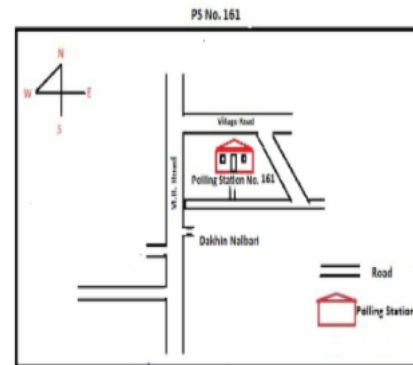

নিৰ্বাচক পঞ্জীয়ন বিষয়াৰ স্বাক্ষৰ

Nazri Naksha

Google Map View

Polling Station Building Front View

ভোটগ্ৰহন কেন্দ্ৰৰ সন্মুখৰ দৃশ্য

Cad View

Key MAP View

1 নাম : মনেশ্বৰ বড়ো পিতাৰ নাম: ভুৱন বড়ো ঘৰ নং : 1 বয়স : 46 লিঙ্গ : পুৰুষ	BSW1244742 ফটো উপলব্ধ	2 নাম : মোহন বড়ো পিতাৰ নাম: ভুৱন বড়ো ঘৰ নং : 1 বয়স : 44 লিঙ্গ : পুৰুষ	BSW0008304 ফটো উপলব্ধ	3 নাম : নবমী বড়ো স্বামীৰ নাম: মনেশ্বৰ বড়ো ঘৰ নং : 1 বয়স : 42 লিঙ্গ : মহিলা	BSW0008305 ফটো উপলব্ধ
4 নাম : জনালী বড়ো স্বামীৰ নাম: মোহন বড়ো ঘৰ নং : 1 বয়স : 41 লিঙ্গ : মহিলা	BSW0008306 ফটো উপলব্ধ	5 নাম : উত্তৰা ৰাভা স্বামীৰ নাম: মুন ৰাভা ঘৰ নং : 01 বয়স : 36 লিঙ্গ : মহিলা	BSW0008263 ফটো উপলব্ধ	6 নাম : বিকাশ বড়ো পিতাৰ নাম: মনেশ্বৰ বড়ো ঘৰ নং : 1 বয়স : 28 লিঙ্গ : পুৰুষ	BSW0170969 ফটো উপলব্ধ
7 নাম : সুৰেশ বড়ো পিতাৰ নাম: মনেশ্বৰ বড়ো ঘৰ নং : 02 বয়স : 24 লিঙ্গ : পুৰুষ	BSW0443713 ফটো উপলব্ধ	8 নাম : অঞ্জলি বড়ো পিতাৰ নাম: মোহন বড়ো ঘৰ নং : 1 বয়স : 21 লিঙ্গ : মহিলা	BSW3852159 ফটো উপলব্ধ	9 নাম : আলাখোৱা বড়ো পিতাৰ নাম: ৰাতিবৰ বড়ো ঘৰ নং : 2 বয়স : 60 লিঙ্গ : পুৰুষ	BSW0008307 ফটো উপলব্ধ
10 নাম : কল্যাণী বড়ো স্বামীৰ নাম: আলাখোৱা বড়ো ঘৰ নং : 2 বয়স : 55 লিঙ্গ : মহিলা	BSW0008308 ফটো উপলব্ধ	11 নাম : অজয় বড়ো পিতাৰ নাম: কোমা বড়ো ঘৰ নং : 02 বয়স : 27 লিঙ্গ : পুৰুষ	BSW0389601 ফটো উপলব্ধ	12 নাম : ৰঞ্জিতা বড়ো স্বামীৰ নাম: অজয় বড়ো ঘৰ নং : 02 বয়স : 24 লিঙ্গ : মহিলা	BSW0520627 ফটো উপলব্ধ
13 নাম : কমা বড়ো পিতাৰ নাম: লিঙ্গু বড়ো ঘৰ নং : 2ক বয়স : 52 লিঙ্গ : পুৰুষ	BSW0008309 ফটো উপলব্ধ	14 নাম : সোনেশ্বৰী বড়ো স্বামীৰ নাম: কমা বড়ো ঘৰ নং : 2ক বয়স : 48 লিঙ্গ : মহিলা	BSW0008310 ফটো উপলব্ধ	15 নাম : হেলু বড়ো পিতাৰ নাম: বহীৰাম বড়ো ঘৰ নং : 3 বয়স : 48 লিঙ্গ : পুৰুষ	BSW0008311 ফটো উপলব্ধ
16 নাম : নিলীমা বড়ো স্বামীৰ নাম: হেলু বড়ো ঘৰ নং : 3 বয়স : 44 লিঙ্গ : মহিলা	BSW1244833 ফটো উপলব্ধ	17 নাম : অনিল বড়ো পিতাৰ নাম: হেলু বড়ো ঘৰ নং : 03 বয়স : 26 লিঙ্গ : পুৰুষ	BSW0389627 ফটো উপলব্ধ	18 নাম : দুৰ্লভ বড়ো পিতাৰ নাম: হেলু বড়ো ঘৰ নং : 3 বয়স : 23 লিঙ্গ : পুৰুষ	BSW0512400 ফটো উপলব্ধ
19 নাম : বদী বড়ো স্বামীৰ নাম: বুল্লাও বড়ো ঘৰ নং : 5 বয়স : 85 লিঙ্গ : মহিলা	BSW0008312 ফটো উপলব্ধ	20 নাম : স্বপ্নেন বড়ো পিতাৰ নাম: কাতি ৰাম বড়ো ঘৰ নং : 5 বয়স : 54 লিঙ্গ : পুৰুষ	BSW0008313 ফটো উপলব্ধ	21 নাম : অঞ্জু বড়ো স্বামীৰ নাম: স্বপ্নেন বড়ো ঘৰ নং : 5 বয়স : 48 লিঙ্গ : মহিলা	BSW0008314 ফটো উপলব্ধ
22 নাম : দেৱীমনী বড়ো পিতাৰ নাম: স্বপ্নেন বড়ো ঘৰ নং : 05 বয়স : 25 লিঙ্গ : মহিলা	BSW0389619 ফটো উপলব্ধ	23 নাম : জন বড়ো পিতাৰ নাম: স্বপ্নেন বড়ো ঘৰ নং : 5 বয়স : 21 লিঙ্গ : পুৰুষ	BSW3852183 ফটো উপলব্ধ	24 নাম : কৃষ্ণ বড়ো পিতাৰ নাম: স্বপ্নেন বড়ো ঘৰ নং : 5 বয়স : 19 লিঙ্গ : পুৰুষ	QBH0153908 ফটো উপলব্ধ
25 নাম : পূনা প্ৰভা তামুলী স্বামীৰ নাম: ৰবীন্দ্ৰ তামুলী ঘৰ নং : 6 বয়স : 62 লিঙ্গ : মহিলা	BSW0008315 ফটো উপলব্ধ	26 নাম : বিনোদ তামুলী পিতাৰ নাম: ৰবীন্দ্ৰ তামুলী ঘৰ নং : 6 বয়স : 42 লিঙ্গ : পুৰুষ	BSW0008316 ফটো উপলব্ধ	27 নাম : সাধনা ডেকা তামুলী স্বামীৰ নাম: বিনোদ তামুলী ঘৰ নং : 06 বয়স : 30 লিঙ্গ : মহিলা	BSW0520205 ফটো উপলব্ধ
28 নাম : কবিতা বড়ো পিতাৰ নাম: তপন বড়ো ঘৰ নং : 6ক বয়স : 27 লিঙ্গ : মহিলা	BSW0218040 ফটো উপলব্ধ	29 নাম : তপন বড়ো পিতাৰ নাম: কান্তি বড়ো ঘৰ নং : 6ক বয়স : 58 লিঙ্গ : পুৰুষ	BSW0008317 ফটো উপলব্ধ	30 নাম : আজুলী বড়ো স্বামীৰ নাম: তপন বড়ো ঘৰ নং : 6ক বয়স : 48 লিঙ্গ : মহিলা	BSW0008319 ফটো উপলব্ধ