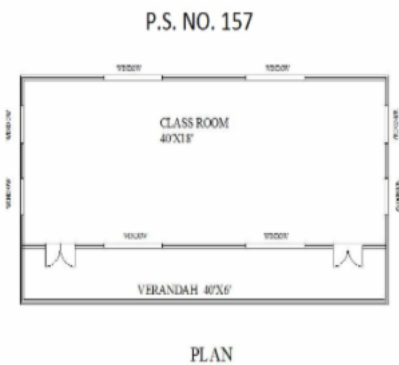

নিৰ্বাচক পঞ্জীয়ন বিষয়াৰ স্বাক্ষৰ

Nazri Naksha

Google Map View

Polling Station Building Front View

ভোটগ্ৰহন কেন্দ্ৰৰ সন্মুখৰ দৃশ্য

Cad View

Key MAP View

#2 1 নাম : নিলাক্ষী বড়ো স্বামীৰ নাম : অনচুমা বড়ো ঘৰ নং : ১৩৬ বয়স : 29 লিঙ্গ : মহিলা	BSW0326371	#2 2 নাম : বেবী বড়ো স্বামীৰ নাম : লক্ষ্মণ বড়ো ঘৰ নং : ১৪৬ বয়স : 29 লিঙ্গ : মহিলা	BSW0544734	S 3 নাম : উজিয়া মমিন পিতাৰ নাম : ভদ্রেশ্বৰ চাংমা ঘৰ নং : ৩৬ বয়স : 25 লিঙ্গ : মহিলা	BSW0432096
S 4 নাম : পল্লবি ডেকা স্বামীৰ নাম : চন্দ্ৰ ডেকা ঘৰ নং : ৪২ বয়স : 22 লিঙ্গ : মহিলা	BSW3854734	S 5 নাম : দেবীকা বড়ো স্বামীৰ নাম : মোহন বড়ো ঘৰ নং : 74 বয়স : 40 লিঙ্গ : মহিলা	BSW1233245	S 6 নাম : জনিপা চাংমা পিতাৰ নাম : মাথিচ মাৰাক ঘৰ নং : ৭৫ বয়স : 28 লিঙ্গ : মহিলা	BSW0340315
7 নাম : পখিলা বিশ্বাস স্বামীৰ নাম : অমৃত বিশ্বাস ঘৰ নং : 78 বয়স : 53 লিঙ্গ : মহিলা	BSW0388959	8 নাম : অঞ্জনা বিশ্বাস পিতাৰ নাম : অমৰ বিশ্বাস ঘৰ নং : 78 বয়স : 23 লিঙ্গ : মহিলা	BSW0516161	S2 9 নাম : মামণি বড়ো পিতাৰ নাম : বিজয় বড়ো ঘৰ নং : ৭৯ বয়স : 22 লিঙ্গ : মহিলা	BSW0532572
#2 10 নাম : সুশীতা ৰাভা পিতাৰ নাম : নৰেন ৰাভা ঘৰ নং : ২২১ বয়স : 23 লিঙ্গ : মহিলা	BSW0557777	#2 11 নাম : নবো বড়ো পিতাৰ নাম : নন্দেশ্বৰ বড়ো ঘৰ নং : ১৪২ বয়স : 28 লিঙ্গ : পুৰুষ	QBH0161794	S2 12 নাম : পূৰ্ণিমা বড়ো পিতাৰ নাম : ধৰ্মেশ্বৰ বড়ো ঘৰ নং : 127 বয়স : 40 লিঙ্গ : মহিলা	BSW1232526
13 নাম : পূৰ্ণা বড়ো পিতাৰ নাম : বাল্লু বড়ো ঘৰ নং : ১৩০ বয়স : 61 লিঙ্গ : পুৰুষ	BSW1232388	14 নাম : ফুলমতী বড়ো স্বামীৰ নাম : পবন বড়ো ঘৰ নং : ১৩০ বয়স : 57 লিঙ্গ : মহিলা	BSW1232399	S 15 নাম : জুচনা বড়ো পিতাৰ নাম : পূৰ্ণাল বড়ো ঘৰ নং : ১৩০ বয়স : 40 লিঙ্গ : মহিলা	BSW1232402
16 নাম : দেৰহাচাৰ বোডো পিতাৰ নাম : পৰন বড়ো ঘৰ নং : ১৩০ বয়স : 38 লিঙ্গ : পুৰুষ	BSW1232413	17 নাম : আলাৰী বড়ো স্বামীৰ নাম : দেহীসাঁৰ বড়ো ঘৰ নং : ১৩০ বয়স : 31 লিঙ্গ : মহিলা	BSW0348169	18 নাম : দৰ্শা খুংগুৰ বড়ো পিতাৰ নাম : পূৰ্ণাল বড়ো ঘৰ নং : ১৩০ বয়স : 31 লিঙ্গ : পুৰুষ	BSW1588018
19 নাম : জেডব্লিউএনডব্লিউএম খুংগুৰ বৰো পিতাৰ নাম : পূৰন বড়ো ঘৰ নং : ১৩০ক বয়স : 36 লিঙ্গ : পুৰুষ	BSW0158931	20 নাম : ভাদেই বড়ো স্বামীৰ নাম : বাবু বড়ো ঘৰ নং : ১৩১ বয়স : 62 লিঙ্গ : মহিলা	BSW1232424	21 নাম : লক্ষী ৰাম বড়ো পিতাৰ নাম : বাবু ৰাম বড়ো ঘৰ নং : ১৩১ বয়স : 48 লিঙ্গ : পুৰুষ	BSW1232435
22 নাম : অৰ্জুন বড়ো পিতাৰ নাম : বাৰ্বু ৰাম বড়ো ঘৰ নং : ১৩১ বয়স : 46 লিঙ্গ : পুৰুষ	BSW1232446	23 নাম : অকন বড়ো পিতাৰ নাম : বাৰ্বু ৰাম বড়ো ঘৰ নং : ১৩১ বয়স : 40 লিঙ্গ : পুৰুষ	BSW1232468	24 নাম : পূৰ্ণব বড়ো পিতাৰ নাম : ভাদেই বড়ো ঘৰ নং : ১৩১ বয়স : 38 লিঙ্গ : পুৰুষ	BSW1232479
25 নাম : মালতী বড়ো স্বামীৰ নাম : লক্ষীৰাম বড়ো ঘৰ নং : 131 বয়স : 36 লিঙ্গ : মহিলা	BSW1227481	26 নাম : ভানুমতী বড়ো স্বামীৰ নাম : অৰ্জুন বড়ো ঘৰ নং : 131 বয়স : 35 লিঙ্গ : মহিলা	BSW1227492	27 নাম : চনালী বড়ো স্বামীৰ নাম : পূৰ্ণব বড়ো ঘৰ নং : ১৩১ বয়স : 35 লিঙ্গ : মহিলা	BSW0328849
28 নাম : ৰতনী বড়ো স্বামীৰ নাম : অকন বড়ো ঘৰ নং : 131 বয়স : 34 লিঙ্গ : মহিলা	BSW0162305	29 নাম : চানচুমৈ বড়ো স্বামীৰ নাম : কনক বড়ো ঘৰ নং : ১৩১ক বয়স : 34 লিঙ্গ : মহিলা	BSW0162073	30 নাম : কনক বড়ো পিতাৰ নাম : বাৰ্বু বড়ো ঘৰ নং : ১৩১ক বয়স : 35 লিঙ্গ : পুৰুষ	BSW1587968