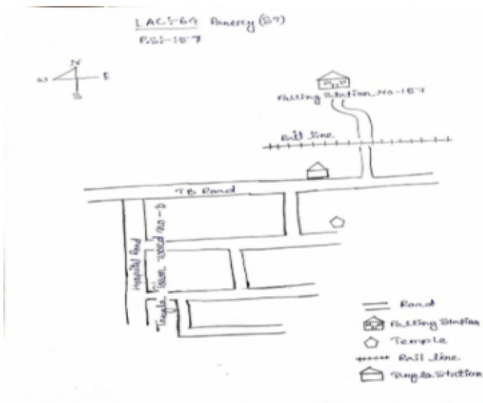

Nazri Naksha