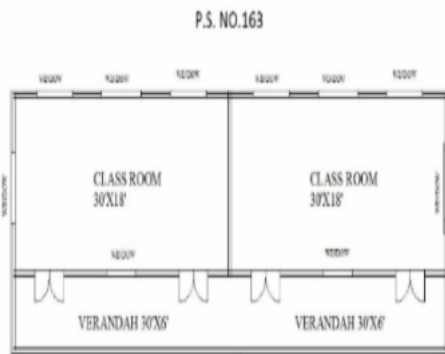

নিৰ্বাচক পঞ্জীয়ন বিষয়াৰ স্বাক্ষৰ

Nazri Naksha

Google Map View

Polling Station Building Front View

ভোটগ্রহন কেন্দ্ৰৰ সন্মুখৰ দৃশ্য

Cad View

Key MAP View

1 নাম : সৰলা চহৰীয়া স্বামীৰ নাম: মতিৰাম চহৰীয়া ঘৰ নং : 1 বয়স : 81 লিঙ্গ : মহিলা	BSW1254564 ফটো উপলব্ধ	2 নাম : দালিমী চহৰীয়া স্বামীৰ নাম: শশীন্দ্র চহৰীয়া ঘৰ নং : 1 বয়স : 50 লিঙ্গ : মহিলা	BSW1254586 ফটো উপলব্ধ	# 3 নাম : কুশল চহৰীয়া পিতাৰ নাম: মতিৰাম চহৰীয়া ঘৰ নং : 1 বয়স : 49 লিঙ্গ : পুৰুষ	BSW1254600 ফটো উপলব্ধ
# 4 নাম : মনালিছা চহৰীয়া স্বামীৰ নাম: কুশল চহৰীয়া ঘৰ নং : 1 বয়স : 39 লিঙ্গ : মহিলা	BSW1589442 ফটো উপলব্ধ	5 নাম : ৰূপালী চহৰীয়া স্বামীৰ নাম: শচীন্দ্র চহৰীয়া ঘৰ নং : 01 বয়স : 37 লিঙ্গ : মহিলা	BSW0513762 ফটো উপলব্ধ	6 নাম : অতুল চহৰীয়া পিতাৰ নাম: শসীনন্দ্র চহৰীয়া ঘৰ নং : 1 বয়স : 36 লিঙ্গ : পুৰুষ	BSW1589464 ফটো উপলব্ধ
# 7 নাম : হিমালী ডেকা স্বামীৰ নাম: ৰবীন্দ্র ডেকা ঘৰ নং : 99 বয়স : 41 লিঙ্গ : মহিলা	BSW1258884 ফটো উপলব্ধ	8 নাম : নিৰ্মালী চহৰীয়া স্বামীৰ নাম: অতুল চহৰীয়া ঘৰ নং : 1 বয়স : 33 লিঙ্গ : মহিলা	BSW0170647 ফটো উপলব্ধ	# 9 নাম : পম্পী কলিতা ডেকা স্বামীৰ নাম: নৃপেণ কুমাৰ ডেকা ঘৰ নং : 41 বয়স : 32 লিঙ্গ : মহিলা	BSW0578039 ফটো উপলব্ধ
10 নাম : প্ৰমিলা বনিয়া স্বামীৰ নাম: অৰবিন্দ বনিয়া ঘৰ নং : 2 বয়স : 78 লিঙ্গ : মহিলা	BSW1254611 ফটো উপলব্ধ	11 নাম : জিতেন্দ্ৰ বনিয়া পিতাৰ নাম: অৰবিন্দ বনিয়া ঘৰ নং : 2 বয়স : 51 লিঙ্গ : পুৰুষ	BSW1254622 ফটো উপলব্ধ	# 12 নাম : মাধব বনিয়া পিতাৰ নাম: অৰবিন্দ বনিয়া ঘৰ নং : 2 বয়স : 49 লিঙ্গ : পুৰুষ	BSW1254644 ফটো উপলব্ধ
# 13 নাম : কুশল বনিয়া পিতাৰ নাম: অৰবিন্দ বনিয়া ঘৰ নং : 2 বয়স : 47 লিঙ্গ : পুৰুষ	BSW1254666 ফটো উপলব্ধ	14 নাম : অনিমা বনিয়া স্বামীৰ নাম: জিতেন্দ্ৰ বনিয়া ঘৰ নং : 2 বয়স : 45 লিঙ্গ : মহিলা	BSW1254633 ফটো উপলব্ধ	# 15 নাম : দিপাঞ্জলী বনিয়া স্বামীৰ নাম: মাধব বনিয়া ঘৰ নং : 2 বয়স : 44 লিঙ্গ : মহিলা	BSW1254655 ফটো উপলব্ধ
# 16 নাম : ৰমী বনিয়া স্বামীৰ নাম: কুশল বনিয়া ঘৰ নং : 2 বয়স : 40 লিঙ্গ : মহিলা	BSW1254677 ফটো উপলব্ধ	17 নাম : জয়ন্ত বনিয়া পিতাৰ নাম: অৰবিন্দ বনিয়া ঘৰ নং : 2 বয়স : 38 লিঙ্গ : মহিলা	BSW1254688 ফটো উপলব্ধ	18 নাম : বিজিত বনিয়া পিতাৰ নাম: জিতেন্দ্ৰ বনিয়া ঘৰ নং : 2 বয়স : 29 লিঙ্গ : পুৰুষ	BSW0219089 ফটো উপলব্ধ
19 নাম : শশীপ্ৰভা বনিয়া পিতাৰ নাম: জয়ন্ত বনিয়া ঘৰ নং : 2 বয়স : 28 লিঙ্গ : মহিলা	BSW0219188 ফটো উপলব্ধ	20 নাম : কংকণ বনিয়া পিতাৰ নাম: জীতেন্দ্ৰ বনিয়া ঘৰ নং : 2 বয়স : 27 লিঙ্গ : পুৰুষ	BSW0213462 ফটো উপলব্ধ	# 21 নাম : ডলি বনিয়া পিতাৰ নাম: মাধব বনিয়া ঘৰ নং : 02 বয়স : 23 লিঙ্গ : মহিলা	BSW0551390 ফটো উপলব্ধ
22 নাম : ৰিটপন বনিয়া পিতাৰ নাম: জিতেন্দ্ৰ বনিয়া ঘৰ নং : 2 বয়স : 23 লিঙ্গ : পুৰুষ	BSW0532713 ফটো উপলব্ধ	23 নাম : কাশীৰী বনিয়া পিতাৰ নাম: কুশল বনিয়া ঘৰ নং : 2 বয়স : 21 লিঙ্গ : মহিলা	BSW3861952 ফটো উপলব্ধ	24 নাম : প্ৰেথিডা বনিয়া স্বামীৰ নাম: কঙ্কন বনিয়া ঘৰ নং : 02 বয়স : 21 লিঙ্গ : মহিলা	QBH0068205 ফটো উপলব্ধ
25 নাম : টক্লেশ্বৰ ডেকা পিতাৰ নাম: যিমন ডেকা ঘৰ নং : 9 বয়স : 81 লিঙ্গ : পুৰুষ	BSW1254699 ফটো উপলব্ধ	26 নাম : সত্যৱতী ডেকা স্বামীৰ নাম: টক্লেশ্বৰ ডেকা ঘৰ নং : 9 বয়স : 74 লিঙ্গ : মহিলা	BSW1254702 ফটো উপলব্ধ	27 নাম : লক্ষীকান্ত ডেকা পিতাৰ নাম: টক্লেশ্বৰ ডেকা ঘৰ নং : 9 বয়স : 50 লিঙ্গ : পুৰুষ	BSW1254713 ফটো উপলব্ধ
28 নাম : ৰঞ্জিত বসুমতাৰী পিতাৰ নাম: সুভীষ বসুমতাৰী ঘৰ নং : 9 বয়স : 50 লিঙ্গ : পুৰুষ	BSW1254724 ফটো উপলব্ধ	29 নাম : ৰিজিনা বসুমতাৰী স্বামীৰ নাম: ৰঞ্জিত বসুমতাৰী ঘৰ নং : 9ক বয়স : 44 লিঙ্গ : মহিলা	BSW1254735 ফটো উপলব্ধ	30 নাম : গীতা ডেকা স্বামীৰ নাম: লক্ষী ডেকা ঘৰ নং : 9 বয়স : 34 লিঙ্গ : মহিলা	BSW1258771 ফটো উপলব্ধ