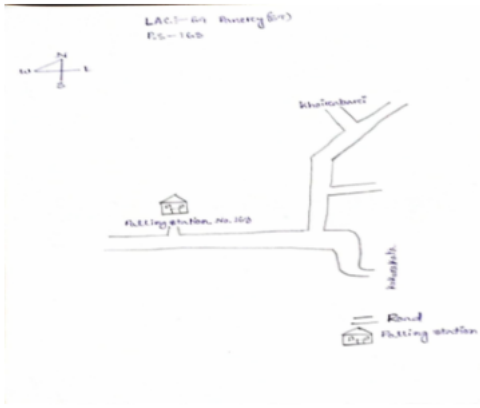

নিৰ্বাচক পঞ্জীয়ন বিষয়াৰ স্বাক্ষৰ

Nazri Naksha

Google Map View

Polling Station Building Front View

ভোটগ্রহন কেন্দ্ৰৰ সন্মুখৰ দৃশ্য

Cad View

Key MAP View

1 নাম : সৰলা চহৰীয়া স্বামীৰ নাম: মতিৰাম চহৰীয়া ঘৰ নং : 1 বয়স : 81 লিঙ্গ : মহিলা	BSW1254564 ফটো উপলব্ধ	2 নাম : দালিমী চহৰীয়া স্বামীৰ নাম: শশীন্দ্র চহৰীয়া ঘৰ নং : 1 বয়স : 50 লিঙ্গ : মহিলা	BSW1254586 ফটো উপলব্ধ	# 3 নাম : কুশল চহৰীয়া পিতাৰ নাম: মতিৰাম চহৰীয়া ঘৰ নং : 1 বয়স : 49 লিঙ্গ : পুৰুষ	BSW1254600 ফটো উপলব্ধ
# 4 নাম : মনালিছা চহৰীয়া স্বামীৰ নাম: কুশল চহৰীয়া ঘৰ নং : 1 বয়স : 39 লিঙ্গ : মহিলা	BSW1589442 ফটো উপলব্ধ	5 নাম : ৰূপালী চহৰীয়া স্বামীৰ নাম: শচীন্দ্র চহৰীয়া ঘৰ নং : 01 বয়স : 37 লিঙ্গ : মহিলা	BSW0513762 ফটো উপলব্ধ	6 নাম : অতুল চহৰীয়া পিতাৰ নাম: শসীনন্দ্র চহৰীয়া ঘৰ নং : 1 বয়স : 36 লিঙ্গ : পুৰুষ	BSW1589464 ফটো উপলব্ধ
# 7 নাম : হিমালী ডেকা স্বামীৰ নাম: ৰবীন্দ্র ডেকা ঘৰ নং : 99 বয়স : 41 লিঙ্গ : মহিলা	BSW1258884 ফটো উপলব্ধ	8 নাম : নিৰ্মালী চহৰীয়া স্বামীৰ নাম: অতুল চহৰীয়া ঘৰ নং : 1 বয়স : 33 লিঙ্গ : মহিলা	BSW0170647 ফটো উপলব্ধ	# 9 নাম : পম্পী কলিতা ডেকা স্বামীৰ নাম: নৃপেণ কুমাৰ ডেকা ঘৰ নং : 41 বয়স : 32 লিঙ্গ : মহিলা	BSW0578039 ফটো উপলব্ধ
10 নাম : প্ৰমিলা বনিয়া স্বামীৰ নাম: অৰবিন্দ বনিয়া ঘৰ নং : 2 বয়স : 78 লিঙ্গ : মহিলা	BSW1254611 ফটো উপলব্ধ	11 নাম : জিতেন্দ্ৰ বনিয়া পিতাৰ নাম: অৰবিন্দ বনিয়া ঘৰ নং : 2 বয়স : 51 লিঙ্গ : পুৰুষ	BSW1254622 ফটো উপলব্ধ	# 12 নাম : মাধব বনিয়া পিতাৰ নাম: অৰবিন্দ বনিয়া ঘৰ নং : 2 বয়স : 49 লিঙ্গ : পুৰুষ	BSW1254644 ফটো উপলব্ধ
# 13 নাম : কুশল বনিয়া পিতাৰ নাম: অৰবিন্দ বনিয়া ঘৰ নং : 2 বয়স : 47 লিঙ্গ : পুৰুষ	BSW1254666 ফটো উপলব্ধ	14 নাম : অনিমা বনিয়া স্বামীৰ নাম: জিতেন্দ্ৰ বনিয়া ঘৰ নং : 2 বয়স : 45 লিঙ্গ : মহিলা	BSW1254633 ফটো উপলব্ধ	# 15 নাম : দিপাঞ্জলী বনিয়া স্বামীৰ নাম: মাধব বনিয়া ঘৰ নং : 2 বয়স : 44 লিঙ্গ : মহিলা	BSW1254655 ফটো উপলব্ধ
# 16 নাম : ৰমী বনিয়া স্বামীৰ নাম: কুশল বনিয়া ঘৰ নং : 2 বয়স : 40 লিঙ্গ : মহিলা	BSW1254677 ফটো উপলব্ধ	17 নাম : জয়ন্ত বনিয়া পিতাৰ নাম: অৰবিন্দ বনিয়া ঘৰ নং : 2 বয়স : 38 লিঙ্গ : মহিলা	BSW1254688 ফটো উপলব্ধ	18 নাম : বিজিত বনিয়া পিতাৰ নাম: জিতেন্দ্ৰ বনিয়া ঘৰ নং : 2 বয়স : 29 লিঙ্গ : পুৰুষ	BSW0219089 ফটো উপলব্ধ
19 নাম : শশীপ্ৰভা বনিয়া পিতাৰ নাম: জয়ন্ত বনিয়া ঘৰ নং : 2 বয়স : 28 লিঙ্গ : মহিলা	BSW0219188 ফটো উপলব্ধ	20 নাম : কংকণ বনিয়া পিতাৰ নাম: জীতেন্দ্ৰ বনিয়া ঘৰ নং : 2 বয়স : 27 লিঙ্গ : পুৰুষ	BSW0213462 ফটো উপলব্ধ	# 21 নাম : ডলি বনিয়া পিতাৰ নাম: মাধব বনিয়া ঘৰ নং : 02 বয়স : 23 লিঙ্গ : মহিলা	BSW0551390 ফটো উপলব্ধ
22 নাম : ৰিটপন বনিয়া পিতাৰ নাম: জিতেন্দ্ৰ বনিয়া ঘৰ নং : 2 বয়স : 23 লিঙ্গ : পুৰুষ	BSW0532713 ফটো উপলব্ধ	23 নাম : কাশীৰী বনিয়া পিতাৰ নাম: কুশল বনিয়া ঘৰ নং : 2 বয়স : 21 লিঙ্গ : মহিলা	BSW3861952 ফটো উপলব্ধ	24 নাম : প্ৰেথিডা বনিয়া স্বামীৰ নাম: কঙ্কন বনিয়া ঘৰ নং : 02 বয়স : 21 লিঙ্গ : মহিলা	QBH0068205 ফটো উপলব্ধ
25 নাম : টক্লেশ্বৰ ডেকা পিতাৰ নাম: যিমন ডেকা ঘৰ নং : 9 বয়স : 81 লিঙ্গ : পুৰুষ	BSW1254699 ফটো উপলব্ধ	26 নাম : সত্যৱতী ডেকা স্বামীৰ নাম: টক্লেশ্বৰ ডেকা ঘৰ নং : 9 বয়স : 74 লিঙ্গ : মহিলা	BSW1254702 ফটো উপলব্ধ	27 নাম : লক্ষীকান্ত ডেকা পিতাৰ নাম: টক্লেশ্বৰ ডেকা ঘৰ নং : 9 বয়স : 50 লিঙ্গ : পুৰুষ	BSW1254713 ফটো উপলব্ধ
28 নাম : ৰঞ্জিত বসুমতাৰী পিতাৰ নাম: সুভীষ বসুমতাৰী ঘৰ নং : 9 বয়স : 50 লিঙ্গ : পুৰুষ	BSW1254724 ফটো উপলব্ধ	29 নাম : ৰিজিনা বসুমতাৰী স্বামীৰ নাম: ৰঞ্জিত বসুমতাৰী ঘৰ নং : 9ক বয়স : 44 লিঙ্গ : মহিলা	BSW1254735 ফটো উপলব্ধ	30 নাম : গীতা ডেকা স্বামীৰ নাম: লক্ষী ডেকা ঘৰ নং : 9 বয়স : 34 লিঙ্গ : মহিলা	BSW1258771 ফটো উপলব্ধ