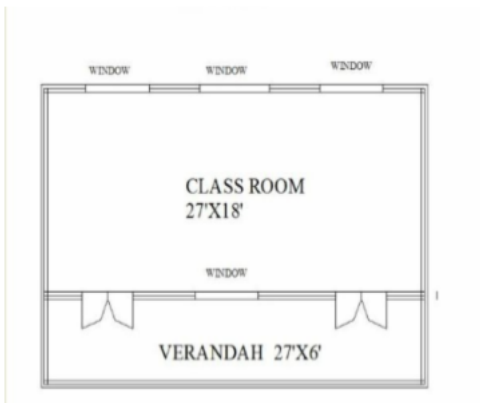

নিৰ্বাচক পঞ্জীয়ন বিষয়াৰ স্বাক্ষৰ

Nazri Naksha

Google Map View

Polling Station Building Front View

ভোটগ্ৰহন কেন্দ্ৰৰ সন্মুখৰ দৃশ্য

Cad View

Key MAP View

1 নাম : বাপন ডেকা পিতাৰ নাম: বাপাৰাম ডেকা ঘৰ নং : ১ বয়স : 65 লিঙ্গ : পুৰুষ	BSW1284566 ফটো উপলব্ধ	2 নাম : প্ৰাণেশ্বৰী ডেকা স্বামীৰ নাম: বাপন ডেকা ঘৰ নং : ১ বয়স : 55 লিঙ্গ : মহিলা	BSW1284577 ফটো উপলব্ধ	3 নাম : কন্দৰ্প ৰাভা পিতাৰ নাম: বাপন ৰাভা ঘৰ নং : ০১ বয়স : 27 লিঙ্গ : পুৰুষ	BSW0163022 ফটো উপলব্ধ
4 নাম : তৰুণ চন্দ্ৰ ডেকা পিতাৰ নাম: বাপা ৰাম ডেকা ঘৰ নং : ২ বয়স : 57 লিঙ্গ : পুৰুষ	BSW1284588 ফটো উপলব্ধ	5 নাম : বাবুলী ডেকা স্বামীৰ নাম: তৰুণ চন্দ্ৰ ডেকা ঘৰ নং : ০২ বয়স : 50 লিঙ্গ : মহিলা	BSW1254597 ফটো উপলব্ধ	6 নাম : মৰমি ডেকা স্বামীৰ নাম: মনোজ ডেকা ঘৰ নং : ২ বয়স : 35 লিঙ্গ : মহিলা	BSW1590461 ফটো উপলব্ধ
7 নাম : মনোজ ডেকা পিতাৰ নাম: তৰুন ডেকা ঘৰ নং : ২ বয়স : 32 লিঙ্গ : পুৰুষ	BSW1590472 ফটো উপলব্ধ	8 নাম : চন্দ্ৰকান্ত চহৰীয়া পিতাৰ নাম: লোপোৰ চহৰীয়া ঘৰ নং : ৩ বয়স : 81 লিঙ্গ : পুৰুষ	BSW1284602 ফটো উপলব্ধ	9 নাম : গৈব্যা চহৰীয়া স্বামীৰ নাম: চন্দ্ৰকান্ত চহৰীয়া ঘৰ নং : ৩ বয়স : 65 লিঙ্গ : মহিলা	BSW1284613 ফটো উপলব্ধ
10 নাম : ৰেখা বালা ডেকা স্বামীৰ নাম: তৰুণ চন্দ্ৰ ডেকা ঘৰ নং : 3 বয়স : 50 লিঙ্গ : মহিলা	BSW1284599 ফটো উপলব্ধ	# 11 নাম : নীৰমনি চহৰীয়া পিতাৰ নাম: চন্দ্ৰকান্ত চহৰীয়া ঘৰ নং : ৩ বয়স : 39 লিঙ্গ : পুৰুষ	BSW1284635 ফটো উপলব্ধ	12 নাম : চাৰু চহৰীয়া স্বামীৰ নাম: নিৰমনি চহৰীয়া ঘৰ নং : ০৩ বয়স : 30 লিঙ্গ : মহিলা	BSW0185454 ফটো উপলব্ধ
13 নাম : হৰিপ্ৰিয়া ডেকা পিতাৰ নাম: তৰুন চন্দ্ৰ ডেকা ঘৰ নং : 3 বয়স : 22 লিঙ্গ : মহিলা	QBH0074724 ফটো উপলব্ধ	14 নাম : মাইনা ৰাভা পিতাৰ নাম: আংখৈপ ৰাভা ঘৰ নং : ৫ বয়স : 80 লিঙ্গ : পুৰুষ	BSW1284646 ফটো উপলব্ধ	15 নাম : নৰেশ্বৰ ৰাভা পিতাৰ নাম: মাইনা ৰাভা ঘৰ নং : ৫ বয়স : 42 লিঙ্গ : পুৰুষ	BSW1284657 ফটো উপলব্ধ
16 নাম : বুল ৰাভা স্বামীৰ নাম: নৰেশ্বৰ ৰাভা ঘৰ নং : ৫ বয়স : 39 লিঙ্গ : মহিলা	BSW1284668 ফটো উপলব্ধ	17 নাম : মনোজ ৰাভা পিতাৰ নাম: মাইনা ৰাভা ঘৰ নং : ০৫ বয়স : 34 লিঙ্গ : পুৰুষ	BSW0000406 ফটো উপলব্ধ	18 নাম : মনোজ ৰাভা পিতাৰ নাম: দণ্ডি ৰাভা ঘৰ নং : 5 বয়স : 31 লিঙ্গ : পুৰুষ	QBH0143420 ফটো উপলব্ধ
19 নাম : দীপজ্যোতি ৰাভা পিতাৰ নাম: নৰেশ্বৰ ৰাভা ঘৰ নং : 5 বয়স : 20 লিঙ্গ : পুৰুষ	QBH0154856 ফটো উপলব্ধ	20 নাম : দন্দি ৰাভা পিতাৰ নাম: মাইনা ৰাভা ঘৰ নং : ৫কু বয়স : 43 লিঙ্গ : পুৰুষ	BSW1284679 ফটো উপলব্ধ	21 নাম : ভনীতা ৰাভা স্বামীৰ নাম: দন্দি ৰাভা ঘৰ নং : ৫কু বয়স : 39 লিঙ্গ : মহিলা	BSW1284680 ফটো উপলব্ধ
22 নাম : বীনা ডেকা স্বামীৰ নাম: কুলম্বৰ ডেকা ঘৰ নং : ৬ বয়স : 58 লিঙ্গ : মহিলা	BSW1284759 ফটো উপলব্ধ	23 নাম : বুল ডেকা স্বামীৰ নাম: কুলম্বৰ ডেকা ঘৰ নং : ৬ বয়স : 55 লিঙ্গ : মহিলা	BSW1284760 ফটো উপলব্ধ	# 24 নাম : দিপাঞ্জলী ডেকা পিতাৰ নাম: কুলম্বৰ ডেকা ঘৰ নং : 06 বয়স : 31 লিঙ্গ : মহিলা	QBH0069641 ফটো উপলব্ধ
E 25 নাম : অদাল্লি ডেকা স্বামীৰ নাম: বাপাৰাম ডেকা ঘৰ নং : ৭ বয়স : 75 লিঙ্গ : মহিলা	BSW1284771 ফটো উপলব্ধ	26 নাম : বিপুল ডেকা পিতাৰ নাম: বাপাৰাম ডেকা ঘৰ নং : ৭ বয়স : 42 লিঙ্গ : পুৰুষ	BSW1284806 ফটো উপলব্ধ	27 নাম : দিষ্টী ডেকা স্বামীৰ নাম: নব ডেকা ঘৰ নং : ৭ বয়স : 40 লিঙ্গ : মহিলা	BSW1284793 ফটো উপলব্ধ
28 নাম : অৰ্পনা ৰাভা ডেকা স্বামীৰ নাম: বিপুল ডেকা ঘৰ নং : ৭ বয়স : 27 লিঙ্গ : মহিলা	BSW0326926 ফটো উপলব্ধ	29 নাম : হৰিশ ডেকা মাতৃৰ নাম: দীপ্তি ডেকা ঘৰ নং : 7 বয়স : 24 লিঙ্গ : পুৰুষ	BSW0482117 ফটো উপলব্ধ	30 নাম : বৰষা ডেকা মাতৃৰ নাম: দীপ্তি ডেকা ঘৰ নং : 07 বয়স : 21 লিঙ্গ : মহিলা	QBH0087353 ফটো উপলব্ধ