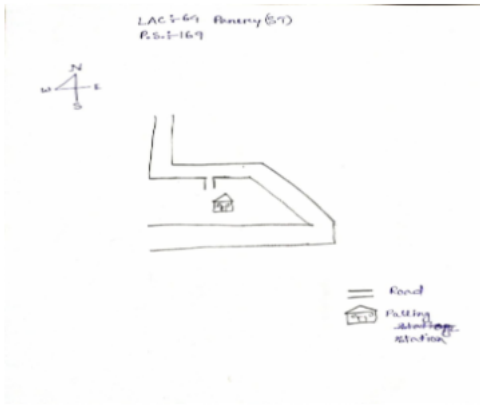

Nazri Naksha