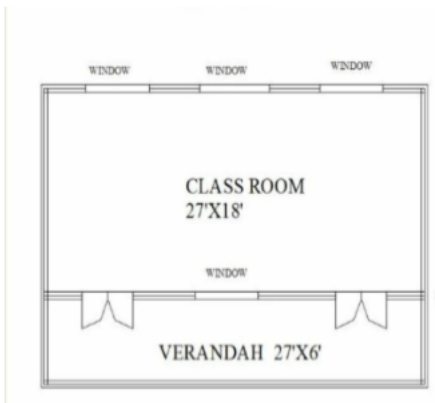

নিৰ্বাচক পঞ্জীয়ন বিষয়াৰ স্বাক্ষৰ

Nazri Naksha

Google Map View

Polling Station Building Front View

ভোটগ্ৰহন কেন্দ্ৰৰ সন্মুখৰ দৃশ্য

Cad View

Key MAP View

1 নাম : গিৰিবালা কলিতা স্বামীৰ নাম: হৰেন কলিতা ঘৰ নং : 1 বয়স : 81 লিঙ্গ : মহিলা	BSW1364563 ফটো উপলব্ধ	2 নাম : মহেন্দ্ৰ কলিতা পিতাৰ নাম: হৰেন কলিতা ঘৰ নং : 1 বয়স : 53 লিঙ্গ : পুৰুষ	BSW1364574 ফটো উপলব্ধ	3 নাম : অঞ্জলী কলিতা স্বামীৰ নাম: মহেন্দ্ৰ কলিতা ঘৰ নং : 1 বয়স : 51 লিঙ্গ : মহিলা	BSW1364585 ফটো উপলব্ধ
4 নাম : কাশীৰাম কলিতা পিতাৰ নাম: হৰেন কলিতা ঘৰ নং : 1 বয়স : 49 লিঙ্গ : পুৰুষ	BSW1364596 ফটো উপলব্ধ	5 নাম : গঙ্গেশ্বৰ কলিতা পিতাৰ নাম: হৰেন কলিতা ঘৰ নং : 1 বয়স : 45 লিঙ্গ : পুৰুষ	BSW1364609 ফটো উপলব্ধ	6 নাম : অনলতা ডেকা স্বামীৰ নাম: বিপুল ডেকা ঘৰ নং : 01 বয়স : 33 লিঙ্গ : মহিলা	BSW0582957 ফটো উপলব্ধ
7 নাম : অমৰ জ্যোতি কলিতা পিতাৰ নাম: মহেন্দ্ৰ কলিতা ঘৰ নং : 1 বয়স : 31 লিঙ্গ : পুৰুষ	BSW1605089 ফটো উপলব্ধ	8 নাম : ৱৰপক জ্যোতি কলিতা পিতাৰ নাম: মহেন্দ্ৰ কলিতা ঘৰ নং : 1 বয়স : 29 লিঙ্গ : পুৰুষ	BSW1605078 ফটো উপলব্ধ	9 নাম : ফাউদুৰ বড়ো স্বামীৰ নাম: গজেন বড়ো ঘৰ নং : 2 বয়স : 81 লিঙ্গ : মহিলা	BSW1364621 ফটো উপলব্ধ
10 নাম : দিপেন বড়ো পিতাৰ নাম: ফাউদুৰ বড়ো ঘৰ নং : 2 বয়স : 41 লিঙ্গ : পুৰুষ	BSW1364632 ফটো উপলব্ধ	S 11 নাম : ৰিপেন বড়ো পিতাৰ নাম: ফাউদুৰ বড়ো ঘৰ নং : 2 বয়স : 39 লিঙ্গ : পুৰুষ	BSW1364643 ফটো উপলব্ধ	S 12 নাম : নিমাইশী বড়ো স্বামীৰ নাম: ৰিপেন বড়ো ঘৰ নং : 2 বয়স : 32 লিঙ্গ : মহিলা	BSW0060418 ফটো উপলব্ধ
13 নাম : দিপ কলিতা পিতাৰ নাম: মহেন্দ্ৰ কলিতা ঘৰ নং : 02 বয়স : 24 লিঙ্গ : পুৰুষ	BSW0470252 ফটো উপলব্ধ	14 নাম : বলেশ বড়ো পিতাৰ নাম: ভবেন বড়ো ঘৰ নং : 3 বয়স : 53 লিঙ্গ : পুৰুষ	BSW1364665 ফটো উপলব্ধ	15 নাম : মিন বড়ো স্বামীৰ নাম: বলেশ বড়ো ঘৰ নং : 3 বয়স : 46 লিঙ্গ : মহিলা	BSW1364676 ফটো উপলব্ধ
# 16 নাম : ৰমেশ বড়ো পিতাৰ নাম: ভবেন বড়ো ঘৰ নং : 3 ক বয়স : 45 লিঙ্গ : পুৰুষ	BSW1364687 ফটো উপলব্ধ	# 17 নাম : ৰমিলা বড়ো স্বামীৰ নাম: ৰমেচ বড়ো ঘৰ নং : 3 ক বয়স : 38 লিঙ্গ : মহিলা	BSW0243006 ফটো উপলব্ধ	18 নাম : দূৰী বড়ো স্বামীৰ নাম: ৰমেশ বড়ো ঘৰ নং : 3 বয়স : 33 লিঙ্গ : মহিলা	BSW0199620 ফটো উপলব্ধ
19 নাম : ধনঞ্জয় বড়ো পিতাৰ নাম: বলেশ বড়ো ঘৰ নং : 3 বয়স : 25 লিঙ্গ : পুৰুষ	BSW0409748 ফটো উপলব্ধ	20 নাম : লবিন বড়ো পিতাৰ নাম: নীলকান্ত বড়ো ঘৰ নং : 8 বয়স : 66 লিঙ্গ : পুৰুষ	BSW1364701 ফটো উপলব্ধ	E 21 নাম : ধদ বড়ো পিতাৰ নাম: নীলকান্ত বড়ো ঘৰ নং : 8 বয়স : 64 লিঙ্গ : পুৰুষ	BSW1364734 ফটো উপলব্ধ
22 নাম : হাইল বড়ো স্বামীৰ নাম: লবিন বড়ো ঘৰ নং : 8 বয়স : 61 লিঙ্গ : মহিলা	BSW1364712 ফটো উপলব্ধ	23 নাম : বদৰী বড়ো স্বামীৰ নাম: ধদ বড়ো ঘৰ নং : 8 বয়স : 59 লিঙ্গ : মহিলা	BSW1364745 ফটো উপলব্ধ	24 নাম : ভদেশ্বৰ বড়ো পিতাৰ নাম: লবিন বড়ো ঘৰ নং : 8 বয়স : 43 লিঙ্গ : পুৰুষ	BSW1364723 ফটো উপলব্ধ
# 25 নাম : জয়া বড়ো পিতাৰ নাম: ভদেশ্বৰ বড়ো ঘৰ নং : 8 বয়স : 32 লিঙ্গ : মহিলা	BSW0101576 ফটো উপলব্ধ	26 নাম : বকুল বড়ো পিতাৰ নাম: ধদ বড়ো ঘৰ নং : 8 বয়স : 30 লিঙ্গ : পুৰুষ	BSW0196543 ফটো উপলব্ধ	27 নাম : অনচুমৈ নাৰ্জাৰী স্বামীৰ নাম: বকুল বড়ো ঘৰ নং : 8 বয়স : 27 লিঙ্গ : মহিলা	BSW0350926 ফটো উপলব্ধ
# 28 নাম : পৰাগ ডেকা পিতাৰ নাম: বাপন ডেকা ঘৰ নং : 82 ক বয়স : 22 লিঙ্গ : পুৰুষ	BSW0550236 ফটো উপলব্ধ	29 নাম : মনাৰাম বড়ো পিতাৰ নাম: নীলকান্ত বড়ো ঘৰ নং : 6 বয়স : 61 লিঙ্গ : পুৰুষ	BSW1364767 ফটো উপলব্ধ	E 30 নাম : চাৰুবালা বড়ো স্বামীৰ নাম: গাঞ্জীও বড়ো ঘৰ নং : 9 বয়স : 66 লিঙ্গ : মহিলা	BSW1364803 ফটো উপলব্ধ