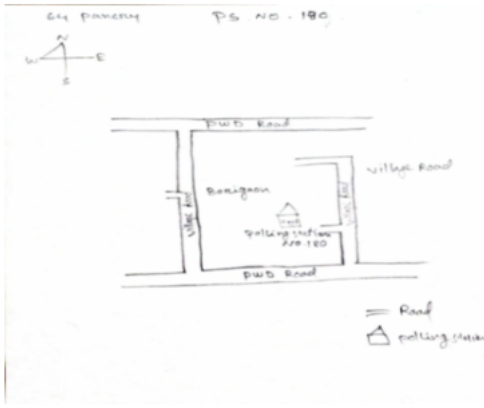

নিৰ্বাচক পঞ্জীয়ন বিষয়াৰ স্বাক্ষৰ

Nazri Naksha

Google Map View

Polling Station Building Front View

ভোটগ্ৰহন কেন্দ্ৰৰ সন্মুখৰ দৃশ্য

Cad View

Key MAP View

1 নাম : গিৰিবালা কলিতা স্বামীৰ নাম: হৰেন কলিতা ঘৰ নং : 1 বয়স : 81 লিঙ্গ : মহিলা	BSW1364563 ফটো উপলব্ধ	2 নাম : মহেন্দ্ৰ কলিতা পিতাৰ নাম: হৰেন কলিতা ঘৰ নং : 1 বয়স : 53 লিঙ্গ : পুৰুষ	BSW1364574 ফটো উপলব্ধ	3 নাম : অঞ্জলী কলিতা স্বামীৰ নাম: মহেন্দ্ৰ কলিতা ঘৰ নং : 1 বয়স : 51 লিঙ্গ : মহিলা	BSW1364585 ফটো উপলব্ধ
4 নাম : কাশীৰাম কলিতা পিতাৰ নাম: হৰেন কলিতা ঘৰ নং : 1 বয়স : 49 লিঙ্গ : পুৰুষ	BSW1364596 ফটো উপলব্ধ	5 নাম : গঙ্গেশ্বৰ কলিতা পিতাৰ নাম: হৰেন কলিতা ঘৰ নং : 1 বয়স : 45 লিঙ্গ : পুৰুষ	BSW1364609 ফটো উপলব্ধ	6 নাম : অনলতা ডেকা স্বামীৰ নাম: বিপুল ডেকা ঘৰ নং : 01 বয়স : 33 লিঙ্গ : মহিলা	BSW0582957 ফটো উপলব্ধ
7 নাম : অমৰ জ্যোতি কলিতা পিতাৰ নাম: মহেন্দ্ৰ কলিতা ঘৰ নং : 1 বয়স : 31 লিঙ্গ : পুৰুষ	BSW1605089 ফটো উপলব্ধ	8 নাম : ৱৰপক জ্যোতি কলিতা পিতাৰ নাম: মহেন্দ্ৰ কলিতা ঘৰ নং : 1 বয়স : 29 লিঙ্গ : পুৰুষ	BSW1605078 ফটো উপলব্ধ	9 নাম : ফাউদুৰ বড়ো স্বামীৰ নাম: গজেন বড়ো ঘৰ নং : 2 বয়স : 81 লিঙ্গ : মহিলা	BSW1364621 ফটো উপলব্ধ
10 নাম : দিপেন বড়ো পিতাৰ নাম: ফাউদুৰ বড়ো ঘৰ নং : 2 বয়স : 41 লিঙ্গ : পুৰুষ	BSW1364632 ফটো উপলব্ধ	S 11 নাম : ৰিপেন বড়ো পিতাৰ নাম: ফাউদুৰ বড়ো ঘৰ নং : 2 বয়স : 39 লিঙ্গ : পুৰুষ	BSW1364643 ফটো উপলব্ধ	S 12 নাম : নিমাইশী বড়ো স্বামীৰ নাম: ৰিপেন বড়ো ঘৰ নং : 2 বয়স : 32 লিঙ্গ : মহিলা	BSW0060418 ফটো উপলব্ধ
13 নাম : দিপ কলিতা পিতাৰ নাম: মহেন্দ্ৰ কলিতা ঘৰ নং : 02 বয়স : 24 লিঙ্গ : পুৰুষ	BSW0470252 ফটো উপলব্ধ	14 নাম : বলেশ বড়ো পিতাৰ নাম: ভবেন বড়ো ঘৰ নং : 3 বয়স : 53 লিঙ্গ : পুৰুষ	BSW1364665 ফটো উপলব্ধ	15 নাম : মিন বড়ো স্বামীৰ নাম: বলেশ বড়ো ঘৰ নং : 3 বয়স : 46 লিঙ্গ : মহিলা	BSW1364676 ফটো উপলব্ধ
# 16 নাম : ৰমেশ বড়ো পিতাৰ নাম: ভবেন বড়ো ঘৰ নং : 3 ক বয়স : 45 লিঙ্গ : পুৰুষ	BSW1364687 ফটো উপলব্ধ	# 17 নাম : ৰমিলা বড়ো স্বামীৰ নাম: ৰমেচ বড়ো ঘৰ নং : 3 ক বয়স : 38 লিঙ্গ : মহিলা	BSW0243006 ফটো উপলব্ধ	18 নাম : দূৰী বড়ো স্বামীৰ নাম: ৰমেশ বড়ো ঘৰ নং : 3 বয়স : 33 লিঙ্গ : মহিলা	BSW0199620 ফটো উপলব্ধ
19 নাম : ধনঞ্জয় বড়ো পিতাৰ নাম: বলেশ বড়ো ঘৰ নং : 3 বয়স : 25 লিঙ্গ : পুৰুষ	BSW0409748 ফটো উপলব্ধ	20 নাম : লবিন বড়ো পিতাৰ নাম: নীলকান্ত বড়ো ঘৰ নং : 8 বয়স : 66 লিঙ্গ : পুৰুষ	BSW1364701 ফটো উপলব্ধ	E 21 নাম : ধদ বড়ো পিতাৰ নাম: নীলকান্ত বড়ো ঘৰ নং : 8 বয়স : 64 লিঙ্গ : পুৰুষ	BSW1364734 ফটো উপলব্ধ
22 নাম : হাইল বড়ো স্বামীৰ নাম: লবিন বড়ো ঘৰ নং : 8 বয়স : 61 লিঙ্গ : মহিলা	BSW1364712 ফটো উপলব্ধ	23 নাম : বদৰী বড়ো স্বামীৰ নাম: ধদ বড়ো ঘৰ নং : 8 বয়স : 59 লিঙ্গ : মহিলা	BSW1364745 ফটো উপলব্ধ	24 নাম : ভদেশ্বৰ বড়ো পিতাৰ নাম: লবিন বড়ো ঘৰ নং : 8 বয়স : 43 লিঙ্গ : পুৰুষ	BSW1364723 ফটো উপলব্ধ
# 25 নাম : জয়া বড়ো পিতাৰ নাম: ভদেশ্বৰ বড়ো ঘৰ নং : 8 বয়স : 32 লিঙ্গ : মহিলা	BSW0101576 ফটো উপলব্ধ	26 নাম : বকুল বড়ো পিতাৰ নাম: ধদ বড়ো ঘৰ নং : 8 বয়স : 30 লিঙ্গ : পুৰুষ	BSW0196543 ফটো উপলব্ধ	27 নাম : অনচুমৈ নাৰ্জাৰী স্বামীৰ নাম: বকুল বড়ো ঘৰ নং : 8 বয়স : 27 লিঙ্গ : মহিলা	BSW0350926 ফটো উপলব্ধ
# 28 নাম : পৰাগ ডেকা পিতাৰ নাম: বাপন ডেকা ঘৰ নং : 82 ক বয়স : 22 লিঙ্গ : পুৰুষ	BSW0550236 ফটো উপলব্ধ	29 নাম : মনাৰাম বড়ো পিতাৰ নাম: নীলকান্ত বড়ো ঘৰ নং : 6 বয়স : 61 লিঙ্গ : পুৰুষ	BSW1364767 ফটো উপলব্ধ	E 30 নাম : চাৰুবালা বড়ো স্বামীৰ নাম: গাঞ্জীও বড়ো ঘৰ নং : 9 বয়স : 66 লিঙ্গ : মহিলা	BSW1364803 ফটো উপলব্ধ