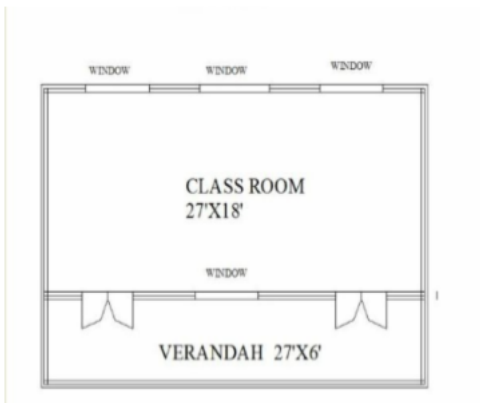

নিৰ্বাচক পঞ্জীয়ন বিষয়াৰ স্বাক্ষৰ

Nazri Naksha

Google Map View

Polling Station Building Front View

ভোটগ্ৰহন কেন্দ্ৰৰ সন্মুখৰ দৃশ্য

Cad View

Key MAP View

1 নাম : ললিতা শইকীয়া পিতাৰ নাম: অজয় শইকীয়া ঘৰ নং : 1 বয়স : 38 লিঙ্গ : মহিলা	BSW1322367 ফটো উপলব্ধ	S 2 নাম : হাদৰশ্ৰী বড়ো পিতাৰ নাম: চন্দ্ৰ বড়ো ঘৰ নং : 5 বয়স : 28 লিঙ্গ : মহিলা	BSW0133322 ফটো উপলব্ধ	3 নাম : জয়শ্ৰী ডেকা স্বামীৰ নাম: বিকাশ ডেকা ঘৰ নং : 6 বয়স : 27 লিঙ্গ : মহিলা	BSW0479923 ফটো উপলব্ধ
S 4 নাম : ধনদা ডেকা স্বামীৰ নাম: উমেশ ডেকা ঘৰ নং : 8 বয়স : 26 লিঙ্গ : মহিলা	HPQ0198788 ফটো উপলব্ধ	5 নাম : বশিষ্ঠা ডেকা অন্যান্য: কৰনা ডেকা ঘৰ নং : 13 বয়স : 28 লিঙ্গ : মহিলা	BSW0191452 ফটো উপলব্ধ	6 নাম : বীৰবল্ল গোড় পিতাৰ নাম: বুপলাল গোড় ঘৰ নং : 25 বয়স : 26 লিঙ্গ : পুৰুষ	BSW0463497 ফটো উপলব্ধ
7 নাম : কং কন মণি ৰাভা পিতাৰ নাম: বাপন ৰাভা ঘৰ নং : 28 বয়স : 24 লিঙ্গ : পুৰুষ	BSW0466433 ফটো উপলব্ধ	8 নাম : মনু বড়ো পিতাৰ নাম: গয়াৰাম বড়ো ঘৰ নং : 36 বয়স : 30 লিঙ্গ : পুৰুষ	QBH0109272 ফটো উপলব্ধ	S 9 নাম : জোৎস্না ডেকা পিতাৰ নাম: শশীন্দ্র ডেকা ঘৰ নং : 87 বয়স : 28 লিঙ্গ : মহিলা	BSW0377028 ফটো উপলব্ধ
10 নাম : মল্লিকা গোড় মাতৃৰ নাম: বুপালি গোড় ঘৰ নং : 93 বয়স : 24 লিঙ্গ : মহিলা	BSW1132083 ফটো উপলব্ধ	11 নাম : আয়ন্য ফোম বড়ো স্বামীৰ নাম: উত্তম বড়ো ঘৰ নং : 119 বয়স : 28 লিঙ্গ : মহিলা	BSW0457713 ফটো উপলব্ধ	12 নাম : বৰুণ বড়ো পিতাৰ নাম: তৰুন বড়ো ঘৰ নং : 121 বয়স : 60 লিঙ্গ : পুৰুষ	BSW1319615 ফটো উপলব্ধ
13 নাম : বাবল বড়ো পিতাৰ নাম: বৰুন বড়ো ঘৰ নং : 121 বয়স : 32 লিঙ্গ : পুৰুষ	BSW1591895 ফটো উপলব্ধ	14 নাম : শমদন বড়ো পিতাৰ নাম: বিৰেন বড়ো ঘৰ নং : 121 বয়স : 25 লিঙ্গ : পুৰুষ	BSW0409003 ফটো উপলব্ধ	15 নাম : বিক্রম বড়ো পিতাৰ নাম: চুপিন বড়ো ঘৰ নং : 121 বয়স : 27 লিঙ্গ : পুৰুষ	QBH0131268 ফটো উপলব্ধ
16 নাম : চপিন বড়ো পিতাৰ নাম: খলিা বড়ো ঘৰ নং : 121 বয়স : 65 লিঙ্গ : পুৰুষ	BSW1319648 ফটো উপলব্ধ	17 নাম : গালি বড়ো স্বামীৰ নাম: চপিন বড়ো ঘৰ নং : 121 বয়স : 54 লিঙ্গ : মহিলা	BSW1319659 ফটো উপলব্ধ	18 নাম : ললিতা বড়ো পিতাৰ নাম: চপিন বড়ো ঘৰ নং : 121 বয়স : 39 লিঙ্গ : মহিলা	BSW1319660 ফটো উপলব্ধ
E 19 নাম : নন্দ কুমাৰী শৰ্মা স্বামীৰ নাম: পোপী লাল শৰ্মা ঘৰ নং : 122 বয়স : 86 লিঙ্গ : মহিলা	BSW1319671 ফটো উপলব্ধ	E 20 নাম : তাৰাপ্ৰসাদ শৰ্মা পিতাৰ নাম: পোপীলাল শৰ্মা ঘৰ নং : 122 বয়স : 50 লিঙ্গ : পুৰুষ	BSW1319693 ফটো উপলব্ধ	21 নাম : ভনিতা শৰ্মা স্বামীৰ নাম: পদালাল শৰ্মা ঘৰ নং : 122 বয়স : 44 লিঙ্গ : মহিলা	BSW1319706 ফটো উপলব্ধ
22 নাম : নাগেশ্বৰী বড়ো স্বামীৰ নাম: খগেন বড়ো ঘৰ নং : 123 বয়স : 95 লিঙ্গ : মহিলা	BSW1319717 ফটো উপলব্ধ	23 নাম : ধৰ্জেন বড়ো পিতাৰ নাম: খগেন বড়ো ঘৰ নং : 123 বয়স : 50 লিঙ্গ : পুৰুষ	BSW1319728 ফটো উপলব্ধ	24 নাম : জিতুল বড়ো অন্যান্য: জুন বড়ো ঘৰ নং : 123 বয়স : 47 লিঙ্গ : পুৰুষ	QBH0174177 ফটো উপলব্ধ
E 25 নাম : বীৰেন বড়ো পিতাৰ নাম: খগেন বড়ো ঘৰ নং : 123 বয়স : 45 লিঙ্গ : পুৰুষ	BSW1319740 ফটো উপলব্ধ	26 নাম : জুন বড়ো স্বামীৰ নাম: জিতুল বড়ো ঘৰ নং : 123 বয়স : 44 লিঙ্গ : মহিলা	BSW0579342 ফটো উপলব্ধ	27 নাম : মাকনী বড়ো স্বামীৰ নাম: বীৰেন বড়ো ঘৰ নং : 123 বয়স : 42 লিঙ্গ : মহিলা	BSW1319751 ফটো উপলব্ধ
28 নাম : হৰেন বড়ো পিতাৰ নাম: খগেন বড়ো ঘৰ নং : 123 বয়স : 40 লিঙ্গ : পুৰুষ	BSW1319762 ফটো উপলব্ধ	29 নাম : তেজী বড়ো স্বামীৰ নাম: ধৰ্জেন বড়ো ঘৰ নং : 123 বয়স : 39 লিঙ্গ : মহিলা	BSW1319739 ফটো উপলব্ধ	R 30 নাম : উষা দৈমাৰী বড়ো স্বামীৰ নাম: হৰেন বড়ো ঘৰ নং : 123 বয়স : 35 লিঙ্গ : মহিলা	BSW1591806 ফটো উপলব্ধ