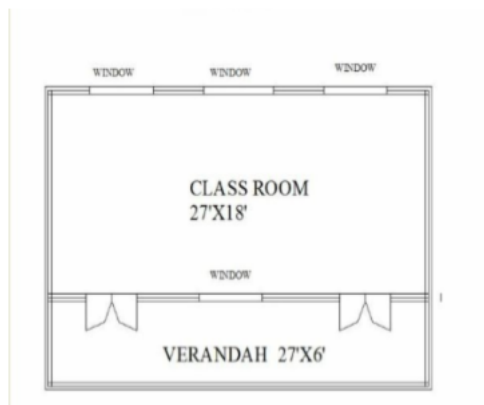

নিৰ্বাচক পঞ্জীয়ন বিষয়াৰ স্বাক্ষৰ

Nazri Naksha

Google Map View

Polling Station Building Front View

ভোটগ্ৰহন কেন্দ্ৰৰ সন্মুখৰ দৃশ্য

Cad View

Key MAP View

1 নাম : কহৰাম ৰাভা পিতাৰ নাম: গৰ্গ ৰাম ৰাভা ঘৰ নং : 1 বয়স : 74 লিঙ্গ : পুৰুষ	BSW1304569 ফটো উপলব্ধ	2 নাম : মিনতি ৰাভা স্বামীৰ নাম: কহৰাম ৰাভা ঘৰ নং : 1 বয়স : 68 লিঙ্গ : মহিলা	BSW1304570 ফটো উপলব্ধ	S 3 নাম : দীপা ৰাভা পিতাৰ নাম: কহা ৰাম ৰাভা ঘৰ নং : 1 বয়স : 37 লিঙ্গ : মহিলা	BSW1304592 ফটো উপলব্ধ
# 4 নাম : ধৰ্মেন্দ্ৰ ৰাভা পিতাৰ নাম: ধৰ্মেন্দ্ৰ ৰাভা ঘৰ নং : 1 বয়স : 29 লিঙ্গ : পুৰুষ	BSW0376871 ফটো উপলব্ধ	E 5 নাম : বিনি ৰাভা পিতাৰ নাম: কহৰাম ৰাভা ঘৰ নং : 1 বয়স : 30 লিঙ্গ : মহিলা	BSW1604553 ফটো উপলব্ধ	# 6 নাম : কংকন জ্যোতি ডেকা পিতাৰ নাম: জীতেন ডেকা ঘৰ নং : 82 ক বয়স : 24 লিঙ্গ : পুৰুষ	BSW0474957 ফটো উপলব্ধ
#2 7 নাম : স্কীৰোদ ডেকা পিতাৰ নাম: বিপুল ডেকা ঘৰ নং : 57 বয়স : 23 লিঙ্গ : পুৰুষ	BSW0478081 ফটো উপলব্ধ	E 8 নাম : কুলেন্দ্ৰ মদাহী পিতাৰ নাম: মালো মদাহী ঘৰ নং : 3 বয়স : 64 লিঙ্গ : পুৰুষ	BSW1304605 ফটো উপলব্ধ	9 নাম : অনিতা মদাহী স্বামীৰ নাম: কুলেন্দ্ৰ মদাহী ঘৰ নং : 3 বয়স : 50 লিঙ্গ : মহিলা	BSW1304616 ফটো উপলব্ধ
10 নাম : শশাঙ্ক মদাহী পিতাৰ নাম: কুলেন মদাহী ঘৰ নং : 3 বয়স : 28 লিঙ্গ : পুৰুষ	BSW0194951 ফটো উপলব্ধ	11 নাম : বৃষ্টি ৰাভা পিতাৰ নাম: বংশী ৰাভা ঘৰ নং : 8 বয়স : 65 লিঙ্গ : পুৰুষ	BSW1304627 ফটো উপলব্ধ	12 নাম : অনিমা ৰাভা স্বামীৰ নাম: বৃষ্টি ৰাভা ঘৰ নং : 8 বয়স : 62 লিঙ্গ : মহিলা	BSW1304638 ফটো উপলব্ধ
# 13 নাম : প্ৰনব জ্যোতি ৰাভা মাতৃৰ নাম: অনিমা ৰাভা ঘৰ নং : 8 বয়স : 29 লিঙ্গ : পুৰুষ	BSW1604575 ফটো উপলব্ধ	# 14 নাম : হিমাংশু ডেকা পিতাৰ নাম: শান্তী ৰাম ডেকা ঘৰ নং : 25 বয়স : 24 লিঙ্গ : পুৰুষ	BSW0382366 ফটো উপলব্ধ	15 নাম : তনুৰাম ৰাভা পিতাৰ নাম: খণ্ডি ৰাভা ঘৰ নং : 5 বয়স : 62 লিঙ্গ : পুৰুষ	BSW1304649 ফটো উপলব্ধ
16 নাম : নিৰলা ৰাভা স্বামীৰ নাম: তনুৰাম ৰাভা ঘৰ নং : 5 বয়স : 56 লিঙ্গ : মহিলা	BSW1304650 ফটো উপলব্ধ	17 নাম : অতুল ৰাভা পিতাৰ নাম: তনুৰাম ৰাভা ঘৰ নং : 5 বয়স : 39 লিঙ্গ : পুৰুষ	BSW1304661 ফটো উপলব্ধ	# 18 নাম : পংকজ বড়া পিতাৰ নাম: জীৱন বৰা ঘৰ নং : 5 ক বয়স : 32 লিঙ্গ : পুৰুষ	BSW1304672 ফটো উপলব্ধ
# 19 নাম : মৌচুমী দাস ডেকা স্বামীৰ নাম: দিপাঙ্কৰ ডেকা ঘৰ নং : 57 বয়স : 23 লিঙ্গ : মহিলা	BSW1125996 ফটো উপলব্ধ	# 20 নাম : প্ৰিয়ংকা বৰুৱা পিতাৰ নাম: নিত্যা নন্দ বৰুৱা ঘৰ নং : 5 খ বয়স : 21 লিঙ্গ : মহিলা	QBH0069823 ফটো উপলব্ধ	# 21 নাম : হিমালী ৰাভা মাতৃৰ নাম: নিবোধিতা ৰাভা ঘৰ নং : 105 ক বয়স : 20 লিঙ্গ : মহিলা	QBH0074781 ফটো উপলব্ধ
22 নাম : ত্ৰৈলোক্য ডেকা পিতাৰ নাম: জিতেন ডেকা ঘৰ নং : 5 গ বয়স : 32 লিঙ্গ : পুৰুষ	BSW0376681 ফটো উপলব্ধ	23 নাম : ধনজিত ডেকা পিতাৰ নাম: জিতেন ডেকা ঘৰ নং : 5 গ বয়স : 27 লিঙ্গ : পুৰুষ	BSW0193680 ফটো উপলব্ধ	24 নাম : অজিত বড়া পিতাৰ নাম: জীৱন বড়া ঘৰ নং : 5 ক বয়স : 30 লিঙ্গ : পুৰুষ	BSW0194522 ফটো উপলব্ধ
25 নাম : ভনীতা বড়া পিতাৰ নাম: জীৱন বড়া ঘৰ নং : 5 ক বয়স : 27 লিঙ্গ : মহিলা	BSW0376962 ফটো উপলব্ধ	26 নাম : তুলিকা ডেকা পিতাৰ নাম: সুৰেন ডেকা ঘৰ নং : 5 ক বয়স : 23 লিঙ্গ : মহিলা	HPQ0549196 ফটো উপলব্ধ	S 27 নাম : মায়ী বৰুৱা স্বামীৰ নাম: ধৰ্মনীধৰ বৰুৱা ঘৰ নং : 5 খ বয়স : 75 লিঙ্গ : মহিলা	BSW1304707 ফটো উপলব্ধ
28 নাম : জীৱন বড়া পিতাৰ নাম: কলাৰাম বড়া ঘৰ নং : 5 ক বয়স : 63 লিঙ্গ : পুৰুষ	BSW1304683 ফটো উপলব্ধ	29 নাম : জিতেন ডেকা পিতাৰ নাম: শিশু ডেকা ঘৰ নং : 5 গ বয়স : 60 লিঙ্গ : পুৰুষ	BSW1304730 ফটো উপলব্ধ	30 নাম : প্ৰণতি বড়া স্বামীৰ নাম: জীৱন বড়া ঘৰ নং : 5 ক বয়স : 56 লিঙ্গ : মহিলা	BSW1304694 ফটো উপলব্ধ