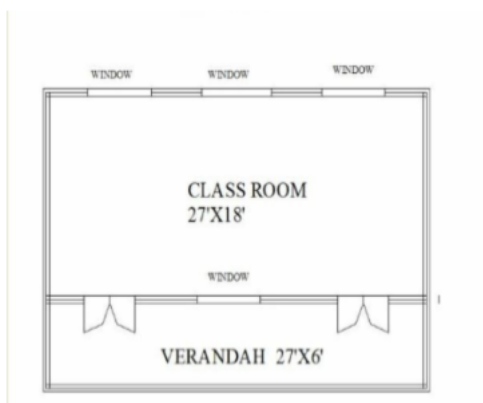

নিৰ্বাচক পঞ্জীয়ন বিষয়াৰ স্বাক্ষৰ

Nazri Naksha

Google Map View

Polling Station Building Front View

ভোটগ্ৰহন কেন্দ্ৰৰ সন্মুখৰ দৃশ্য

Cad View

Key MAP View

<p># 1 BSW1351435</p> <p>নাম : ললিত বৰুৱা পিতাৰ নাম: ৰত্নেশ্বৰ বৰুৱা ঘৰ নং : ১ বয়স : 69 লিঙ্গ : পুৰুষ</p> <p>ফটো উপলব্ধ</p>	<p>2 BSW1351446</p> <p>নাম : ৰেৱতী বৰুৱা স্বামীৰ নাম: ললিত বৰুৱা ঘৰ নং : ১ বয়স : 59 লিঙ্গ : মহিলা</p> <p>ফটো উপলব্ধ</p>	<p>3 BSW0428086</p> <p>নাম : বিপ্লব নেবাৰ পিতাৰ নাম: মনবহাদূৰ নেবাৰ ঘৰ নং : ০১ বয়স : 41 লিঙ্গ : পুৰুষ</p> <p>ফটো উপলব্ধ</p>
<p>4 BSW1351457</p> <p>নাম : বন্দাবন বৰুৱা পিতাৰ নাম: ললিত বৰুৱা ঘৰ নং : ১ বয়স : 41 লিঙ্গ : পুৰুষ</p> <p>ফটো উপলব্ধ</p>	<p>S 5 BSW1351468</p> <p>নাম : ৰঞ্জনা বৰুৱা পিতাৰ নাম: ললিত বৰুৱা ঘৰ নং : ১ বয়স : 39 লিঙ্গ : মহিলা</p> <p>ফটো উপলব্ধ</p>	<p>6 BSW1351479</p> <p>নাম : কন্দৰ্প বৰুৱা পিতাৰ নাম: ললিত বৰুৱা ঘৰ নং : ১ বয়স : 35 লিঙ্গ : পুৰুষ</p> <p>ফটো উপলব্ধ</p>
<p>7 BSW0009077</p> <p>নাম : গুনেন্দ্র বৰুৱা পিতাৰ নাম: ললিত বৰুৱা ঘৰ নং : ১ বয়স : 31 লিঙ্গ : পুৰুষ</p> <p>ফটো উপলব্ধ</p>	<p>8 BSW1351491</p> <p>নাম : পুণ্য বালা ডেকা স্বামীৰ নাম: বগাৰাম ডেকা ঘৰ নং : ৩ বয়স : 80 লিঙ্গ : মহিলা</p> <p>ফটো উপলব্ধ</p>	<p>9 BSW1351504</p> <p>নাম : জয়ন্ত ডেকা পিতাৰ নাম: বগাৰাম ডেকা ঘৰ নং : ৩ বয়স : 55 লিঙ্গ : পুৰুষ</p> <p>ফটো উপলব্ধ</p>
<p>10 BSW1351515</p> <p>নাম : মামনী ডেকা স্বামীৰ নাম: জয়ন্ত ডেকা ঘৰ নং : ৩ বয়স : 48 লিঙ্গ : মহিলা</p> <p>ফটো উপলব্ধ</p>	<p>11 BSW0086629</p> <p>নাম : লিপিকা ডেকা পিতাৰ নাম: জয়ন্ত ডেকা ঘৰ নং : ৩ বয়স : 31 লিঙ্গ : মহিলা</p> <p>ফটো উপলব্ধ</p>	<p>12 BSW0240622</p> <p>নাম : অনপম ডেকা পিতাৰ নাম: জয়ন্ত ডেকা ঘৰ নং : ৩ বয়স : 28 লিঙ্গ : পুৰুষ</p> <p>ফটো উপলব্ধ</p>
<p>13 BSW1351537</p> <p>নাম : মুকুল ডেকা পিতাৰ নাম: বগাৰাম ডেকা ঘৰ নং : ৩ বয়স : 57 লিঙ্গ : পুৰুষ</p> <p>ফটো উপলব্ধ</p>	<p>14 BSW1351560</p> <p>নাম : ঘৰশুৱা দেৱী পিতাৰ নাম: শ্যামৰাই শৰ্মা ঘৰ নং : 8 বয়স : 84 লিঙ্গ : মহিলা</p> <p>ফটো উপলব্ধ</p>	<p>15 BSW1490900</p> <p>নাম : শৈলেন্দ্ৰ কুমাৰ শৰ্মা পিতাৰ নাম: হৰি চন্দ্ৰ শৰ্মা ঘৰ নং : 8 বয়স : 62 লিঙ্গ : পুৰুষ</p> <p>ফটো উপলব্ধ</p>
<p>16 BSW1351593</p> <p>নাম : খৰ্গধৰ শৰ্মা পিতাৰ নাম: হৰিচন্দ্ৰ শৰ্মা ঘৰ নং : 8 বয়স : 58 লিঙ্গ : পুৰুষ</p> <p>ফটো উপলব্ধ</p>	<p>17 BSW1490875</p> <p>নাম : প্ৰেমা দেৱী স্বামীৰ নাম: শৈলেন্দ্ৰ কুমাৰ শৰ্মা ঘৰ নং : 8 বয়স : 58 লিঙ্গ : মহিলা</p> <p>ফটো উপলব্ধ</p>	<p>18 BSW0347476</p> <p>নাম : ৰেন দেৱী পিতাৰ নাম: হৰি চন্দ্ৰ শৰ্মা ঘৰ নং : 8 বয়স : 56 লিঙ্গ : মহিলা</p> <p>ফটো উপলব্ধ</p>
<p>19 BSW1351617</p> <p>নাম : মলয় শৰ্মা পিতাৰ নাম: হৰিচন্দ্ৰ শৰ্মা ঘৰ নং : 8 বয়স : 53 লিঙ্গ : পুৰুষ</p> <p>ফটো উপলব্ধ</p>	<p>20 BSW1356781</p> <p>নাম : নন্দিতা শৰ্মা স্বামীৰ নাম: মলয় শৰ্মা ঘৰ নং : 8 বয়স : 43 লিঙ্গ : মহিলা</p> <p>ফটো উপলব্ধ</p>	<p>21 BSW1351640</p> <p>নাম : হিমাঞ্জলী শৰ্মা স্বামীৰ নাম: খৰ্গধৰ শৰ্মা ঘৰ নং : 8 বয়স : 41 লিঙ্গ : মহিলা</p> <p>ফটো উপলব্ধ</p>
<p>22 BSW3854437</p> <p>নাম : বিপাষা শৰ্মা পিতাৰ নাম: শৈলেন্দ্ৰ কুমাৰ শৰ্মা ঘৰ নং : ৪ বয়স : 21 লিঙ্গ : মহিলা</p> <p>ফটো উপলব্ধ</p>	<p>23 BSW1351684</p> <p>নাম : জগদিশ ডেকা পিতাৰ নাম: বংশী ডেকা ঘৰ নং : ৫ বয়স : 48 লিঙ্গ : পুৰুষ</p> <p>ফটো উপলব্ধ</p>	<p>24 BSW1351695</p> <p>নাম : মিন ডেকা স্বামীৰ নাম: জগদিশ ডেকা ঘৰ নং : ৫ বয়স : 42 লিঙ্গ : মহিলা</p> <p>ফটো উপলব্ধ</p>
<p>25 BSW1351708</p> <p>নাম : লোহিত শৰ্মা পিতাৰ নাম: ক্ষীতেশ্বৰ শৰ্মা ঘৰ নং : ৬ বয়স : 68 লিঙ্গ : পুৰুষ</p> <p>ফটো উপলব্ধ</p>	<p>26 BSW1351719</p> <p>নাম : মিনবালা শৰ্মা স্বামীৰ নাম: লোহিত শৰ্মা ঘৰ নং : ৬ বয়স : 53 লিঙ্গ : মহিলা</p> <p>ফটো উপলব্ধ</p>	<p>27 BSW0009078</p> <p>নাম : হীৰকেজ্যাতী শৰ্মা পিতাৰ নাম: লোহিত শৰ্মা ঘৰ নং : ৬ বয়স : 32 লিঙ্গ : পুৰুষ</p> <p>ফটো উপলব্ধ</p>
<p>28 BSW0296343</p> <p>নাম : অৰ্চনা শৰ্মা পিতাৰ নাম: লহিত চন্দ্ৰ শৰ্মা ঘৰ নং : ৬ বয়স : 27 লিঙ্গ : মহিলা</p> <p>ফটো উপলব্ধ</p>	<p>29 BSW0576918</p> <p>নাম : কল্পনা গৌড় পিতাৰ নাম: দিলিপ সিং গৌড় ঘৰ নং : 06 বয়স : 26 লিঙ্গ : মহিলা</p> <p>ফটো উপলব্ধ</p>	<p>30 BSW1351731</p> <p>নাম : জয়ন্তী দেৱী স্বামীৰ নাম: ভাগৱতী প্ৰসাদ ৰয় ঘৰ নং : ৭ বয়স : 74 লিঙ্গ : মহিলা</p> <p>ফটো উপলব্ধ</p>