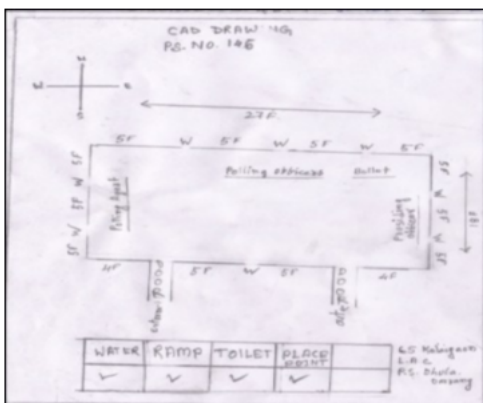

নিৰ্বাচক পঞ্জীয়ন বিষয়াৰ স্বাক্ষৰ

Nazri Naksha

Google Map View

Polling Station Building Front View

ভোটগ্ৰহন কেন্দ্ৰৰ সন্মুখৰ দৃশ্য

Cad View

Key MAP View

1 নাম : বুথ দং স্বামীৰ নাম: জয়মাছি দং ঘৰ নং : 1 বয়স : 64 লিঙ্গ : মহিলা	HPQ1064591 ফটো উপলব্ধ	E 2 নাম : বিনয় দং পিতাৰ নাম: জয়মাছি দং ঘৰ নং : 2 বয়স : 47 লিঙ্গ : পুৰুষ	HPQ1064579 ফটো উপলব্ধ	3 নাম : ভিক্টোৰিয়া দং স্বামীৰ নাম: বিনয় দং ঘৰ নং : 01 বয়স : 44 লিঙ্গ : মহিলা	HPQ1064580 ফটো উপলব্ধ
4 নাম : অনজলুচ দং পিতাৰ নাম: জয়মাছি দং ঘৰ নং : 1 বয়স : 39 লিঙ্গ : পুৰুষ	HPQ0306951 ফটো উপলব্ধ	5 নাম : পাউলুছ দং পিতাৰ নাম: জয়মাছি দং ঘৰ নং : 1 বয়স : 39 লিঙ্গ : পুৰুষ	HPQ1064604 ফটো উপলব্ধ	6 নাম : বমেন ডাং পিতাৰ নাম: জয়মাছি ডাং ঘৰ নং : 1 বয়স : 38 লিঙ্গ : পুৰুষ	HPQ1064615 ফটো উপলব্ধ
7 নাম : ৰীতা দং স্বামীৰ নাম: বমেন ডাং ঘৰ নং : 1 বয়স : 37 লিঙ্গ : মহিলা	HPQ0306464 ফটো উপলব্ধ	8 নাম : সুনিতা মোছাহাৰী পিতাৰ নাম: প্ৰিটস মোছাহাৰী ঘৰ নং : 2 বয়স : 25 লিঙ্গ : মহিলা	QBH0012153 ফটো উপলব্ধ	9 নাম : হেলেনটিনা মোছাহাৰী পিতাৰ নাম: ৰেবিআসী মোছাহাৰী ঘৰ নং : 2 বয়স : 21 লিঙ্গ : মহিলা	QBH0012161 ফটো উপলব্ধ
10 নাম : তেৰেছা বসুমতাৰী স্বামীৰ নাম: আলবিনুছ বসুমতাৰী ঘৰ নং : 3 বয়স : 51 লিঙ্গ : মহিলা	HPQ1064659 ফটো উপলব্ধ	11 নাম : ললিতা বসুমতাৰী স্বামীৰ নাম: আলীহাম বসুমতাৰী ঘৰ নং : 5 বয়স : 56 লিঙ্গ : মহিলা	HPQ1064682 ফটো উপলব্ধ	12 নাম : শ্ৰীঅজয় বসুমতাৰী পিতাৰ নাম: আব্ৰাহাম বসুমতাৰী ঘৰ নং : 5 বয়স : 38 লিঙ্গ : পুৰুষ	HPQ1064693 ফটো উপলব্ধ
13 নাম : অনিতা বড়ো স্বামীৰ নাম: অজয় বসুমতাৰী ঘৰ নং : 5 বয়স : 30 লিঙ্গ : মহিলা	HPQ1072328 ফটো উপলব্ধ	14 নাম : বিনয় দাস পিতাৰ নাম: গজেন্দ দাস ঘৰ নং : 5 বয়স : 26 লিঙ্গ : পুৰুষ	HPQ0636704 ফটো উপলব্ধ	15 নাম : নমল খাখলাৰী পিতাৰ নাম: জাকুব খাখলাৰী ঘৰ নং : 6 বয়স : 62 লিঙ্গ : পুৰুষ	HPQ1064706 ফটো উপলব্ধ
16 নাম : আৰচিতা খাখলাৰী স্বামীৰ নাম: নমল খাখলাৰী ঘৰ নং : 6 বয়স : 49 লিঙ্গ : মহিলা	HPQ1064717 ফটো উপলব্ধ	17 নাম : তিতুছ খাখলাৰী পিতাৰ নাম: নমল খাখলাৰী ঘৰ নং : 6 বয়স : 29 লিঙ্গ : পুৰুষ	HPQ1711064 ফটো উপলব্ধ	18 নাম : লিনা খাল্লাৰী পিতাৰ নাম: নমল খাখলাৰী ঘৰ নং : 6 বয়স : 27 লিঙ্গ : মহিলা	HPQ0299834 ফটো উপলব্ধ
19 নাম : আন্টনিক মুছাহাৰী পিতাৰ নাম: গ্ৰেণ্ডৰী মুছাহাৰী ঘৰ নং : 9 বয়স : 87 লিঙ্গ : পুৰুষ	HPQ1064728 ফটো উপলব্ধ	20 নাম : জছপিনা মুছাহাৰী স্বামীৰ নাম: আন্টনিক মুছাহাৰী ঘৰ নং : 9 বয়স : 75 লিঙ্গ : মহিলা	HPQ1064739 ফটো উপলব্ধ	21 নাম : জলিয়াছ মুছাহাৰী পিতাৰ নাম: আন্টনিক মুছাহাৰী ঘৰ নং : 9 বয়স : 37 লিঙ্গ : পুৰুষ	HPQ1064751 ফটো উপলব্ধ
22 নাম : শিল্পা মুছাহাৰী স্বামীৰ নাম: জুলিয়াছ মুছাহাৰী ঘৰ নং : 9 বয়স : 34 লিঙ্গ : মহিলা	HPQ1064773 ফটো উপলব্ধ	23 নাম : প্ৰিয়া মুছাহাৰী স্বামীৰ নাম: আজয় মুছাহাৰী ঘৰ নং : 9 বয়স : 31 লিঙ্গ : মহিলা	HPQ1064762 ফটো উপলব্ধ	24 নাম : জৰ্জ মুছাহাৰী পিতাৰ নাম: ৰিবিয়াচ মুছাহাৰী ঘৰ নং : 07 বয়স : 25 লিঙ্গ : পুৰুষ	HPQ0401950 ফটো উপলব্ধ
25 নাম : আজয় মুছাহাৰী পিতাৰ নাম: আন্টনিক মুছাহাৰী ঘৰ নং : 7 (বী) বয়স : 42 লিঙ্গ : পুৰুষ	HPQ1064740 ফটো উপলব্ধ	E 26 নাম : মাৰ্কুছ মুছাহাৰী পিতাৰ নাম: গ্ৰিহী মুছাহাৰী ঘৰ নং : 8 বয়স : 69 লিঙ্গ : পুৰুষ	HPQ1064784 ফটো উপলব্ধ	27 নাম : মেৰি মুছাহাৰী স্বামীৰ নাম: মাৰ্কুচ মুছাহাৰী ঘৰ নং : 08 বয়স : 63 লিঙ্গ : মহিলা	HPQ1064795 ফটো উপলব্ধ
28 নাম : সঞ্জীৱ মুছাহাৰী পিতাৰ নাম: মাৰ্কুচ মুছাহাৰী ঘৰ নং : 08 বয়স : 41 লিঙ্গ : পুৰুষ	HPQ1064808 ফটো উপলব্ধ	29 নাম : কুহিনৰ মুছাহাৰী স্বামীৰ নাম: সঞ্জীৱ মুছাহাৰী ঘৰ নং : 08 বয়স : 40 লিঙ্গ : মহিলা	HPQ0300095 ফটো উপলব্ধ	#2 30 নাম : সুমিত মুছাহাৰী পিতাৰ নাম: মাৰ্কুচ মুছাহাৰী ঘৰ নং : 08 বয়স : 37 লিঙ্গ : পুৰুষ	HPQ1064820 ফটো উপলব্ধ