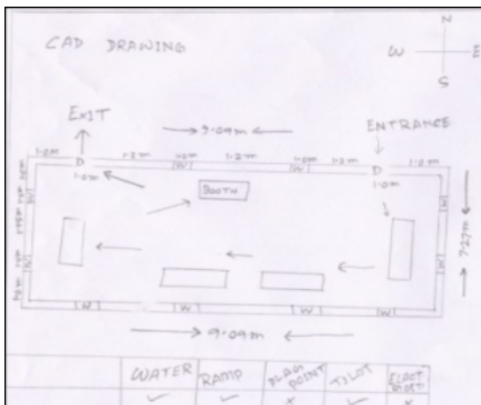

নিৰ্বাচক পঞ্জীয়ন বিষয়াৰ স্বাক্ষৰ

Nazri Naksha

Google Map View

Polling Station Building Front View

ভোটগ্ৰহন কেন্দ্ৰৰ সন্মুখৰ দৃশ্য

Cad View

Key MAP View

1 নাম : গীতা খাখলাৰী স্বামীৰ নাম: বিলচন খাখলাৰী ঘৰ নং : 1 বয়স : 46 লিঙ্গ : মহিলা	HPQ1017692 ফটো উপলব্ধ	2 নাম : উত্তম খাখলাৰী পিতাৰ নাম: বিলচন খাখলাৰী ঘৰ নং : 1 বয়স : 39 লিঙ্গ : পুৰুষ	HPQ1017705 ফটো উপলব্ধ	S 3 নাম : অনাচমৈ খাখলাৰী পিতাৰ নাম: বিলচন খাখলাৰী ঘৰ নং : 1 বয়স : 37 লিঙ্গ : মহিলা	HPQ1017716 ফটো উপলব্ধ
4 নাম : মমিতা দৈমাৰী পিতাৰ নাম: ইলিয়া দৈমাৰী ঘৰ নং : 1 বয়স : 37 লিঙ্গ : মহিলা	LQX9643010 ফটো উপলব্ধ	5 নাম : উইলতন খাখলাৰী পিতাৰ নাম: বিলচন খাখলাৰী ঘৰ নং : 1 বয়স : 26 লিঙ্গ : পুৰুষ	HPQ0174219 ফটো উপলব্ধ	6 নাম : সংডিকা মোছাহাৰী পিতাৰ নাম: নবীন মোছাহাৰী ঘৰ নং : 1 বয়স : 25 লিঙ্গ : মহিলা	LQX0402297 ফটো উপলব্ধ
7 নাম : অৰ্পা খাখলাৰী পিতাৰ নাম: বিলসন খাখলাৰী ঘৰ নং : 01 বয়স : 24 লিঙ্গ : মহিলা	HPQ1159144 ফটো উপলব্ধ	8 নাম : বনালদো খাখলাৰী পিতাৰ নাম: বিলসন খাখলাৰী ঘৰ নং : 1 বয়স : 24 লিঙ্গ : পুৰুষ	QBH0138404 ফটো উপলব্ধ	E 9 নাম : খাচাও খাখলাৰী পিতাৰ নাম: জেম খাখলাৰী ঘৰ নং : 1 বয়স : 24 লিঙ্গ : পুৰুষ	HPQ1017727 ফটো উপলব্ধ
10 নাম : বদানী খাখলাৰী স্বামীৰ নাম: খাচাও খাখলাৰী ঘৰ নং : 2 বয়স : 54 লিঙ্গ : মহিলা	HPQ1017738 ফটো উপলব্ধ	11 নাম : মঞ্জু খাখলাৰী পিতাৰ নাম: খাচাও খাখলাৰী ঘৰ নং : 2 বয়স : 37 লিঙ্গ : পুৰুষ	HPQ1017749 ফটো উপলব্ধ	12 নাম : জাৰ খাখলাৰী স্বামীৰ নাম: মঞ্জু খাখলাৰী ঘৰ নং : 2 বয়স : 33 লিঙ্গ : মহিলা	HPQ1017750 ফটো উপলব্ধ
13 নাম : খেলৈব দৈমাৰী মাতৃৰ নাম: সোণামণি দৈমাৰী ঘৰ নং : 2 বয়স : 28 লিঙ্গ : মহিলা	LQX0425157 ফটো উপলব্ধ	14 নাম : ৰবিচন খাখলাৰী পিতাৰ নাম: জেম খাখলাৰী ঘৰ নং : 3 বয়স : 57 লিঙ্গ : পুৰুষ	HPQ1017761 ফটো উপলব্ধ	15 নাম : ৰনেশ্বৰী খাখলাৰী স্বামীৰ নাম: ঠাকুৰদাস দেবনাথ ঘৰ নং : 3 বয়স : 39 লিঙ্গ : মহিলা	HPQ1017772 ফটো উপলব্ধ
16 নাম : বিৰচিং খাখলাৰী পিতাৰ নাম: ৰবিচন খাখলাৰী ঘৰ নং : 3 বয়স : 32 লিঙ্গ : পুৰুষ	HPQ1709633 ফটো উপলব্ধ	17 নাম : পবিত্ৰ খাখলাৰী পিতাৰ নাম: ৰবিচন খাখলাৰী ঘৰ নং : 3 বয়স : 28 লিঙ্গ : পুৰুষ	HPQ0259069 ফটো উপলব্ধ	18 নাম : জিনা বসুমতাৰী স্বামীৰ নাম: মুকুল বসুমতাৰী ঘৰ নং : 4 বয়স : 44 লিঙ্গ : মহিলা	QBH0012484 ফটো উপলব্ধ
19 নাম : সিমাং বড়ো পিতাৰ নাম: ফিল্লি খাখলাৰী ঘৰ নং : 4 বয়স : 27 লিঙ্গ : মহিলা	QBH0012609 ফটো উপলব্ধ	20 নাম : নিজৰা বাগ্গাৰী পিতাৰ নাম: হেবল বাগ্গাৰী ঘৰ নং : 4 বয়স : 22 লিঙ্গ : মহিলা	QBH0012500 ফটো উপলব্ধ	21 নাম : জিডন দৈমাৰী পিতাৰ নাম: সাকন দৈমাৰী ঘৰ নং : 4 বয়স : 22 লিঙ্গ : পুৰুষ	QBH0012526 ফটো উপলব্ধ
22 নাম : মধুসিতা বাগ্গাৰী পিতাৰ নাম: প্ৰদীপ বাগ্গাৰী ঘৰ নং : 4 বয়স : 22 লিঙ্গ : মহিলা	QBH0012575 ফটো উপলব্ধ	23 নাম : দীপজ্যোতি নাৰ্জাৰী পিতাৰ নাম: দিপু নাৰ্জাৰী ঘৰ নং : 4 বয়স : 21 লিঙ্গ : পুৰুষ	QBH0012542 ফটো উপলব্ধ	24 নাম : ফুৰেশ্বৰ বাগ্গাৰী পিতাৰ নাম: শান্তানা দৈমাৰী বাগ্গাৰী ঘৰ নং : 4 বয়স : 20 লিঙ্গ : মহিলা	QBH0012567 ফটো উপলব্ধ
25 নাম : বিমল খাখলাৰী পিতাৰ নাম: আউঠে খাখলাৰী ঘৰ নং : 6 বয়স : 45 লিঙ্গ : পুৰুষ	HPQ1017807 ফটো উপলব্ধ	26 নাম : ৰুবশ্ৰী খাখলাৰী স্বামীৰ নাম: যতীন খাখলাৰী ঘৰ নং : 6 বয়স : 44 লিঙ্গ : মহিলা	HPQ1017794 ফটো উপলব্ধ	27 নাম : ইলা খাখলাৰী স্বামীৰ নাম: বিমল খাখলাৰী ঘৰ নং : 06 বয়স : 43 লিঙ্গ : মহিলা	HPQ1017818 ফটো উপলব্ধ
28 নাম : যতীন খাখলাৰী পিতাৰ নাম: আউঠে খাখলাৰী ঘৰ নং : 6 বয়স : 39 লিঙ্গ : পুৰুষ	HPQ1017783 ফটো উপলব্ধ	29 নাম : জেসেৰী খাখলাৰী পিতাৰ নাম: যতীন খাখলাৰী ঘৰ নং : 06 বয়স : 25 লিঙ্গ : মহিলা	HPQ0403543 ফটো উপলব্ধ	30 নাম : ডাৰিঠা খাখলাৰী পিতাৰ নাম: যতীন খাখলাৰী ঘৰ নং : 06 বয়স : 24 লিঙ্গ : মহিলা	QBH0012054 ফটো উপলব্ধ